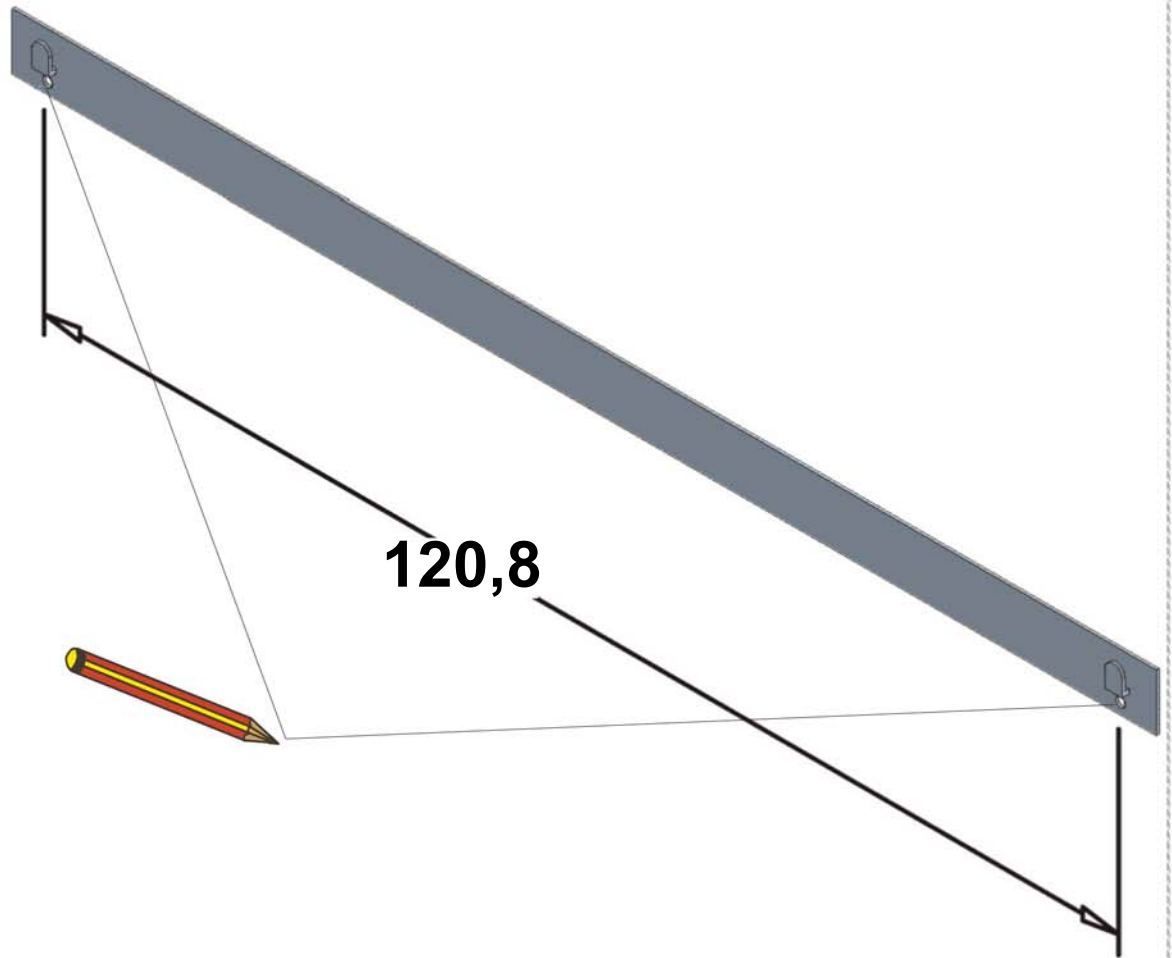

- L'installazione deve avvenire a pavimento e pareti finite • Installation must take place once floor and walls are completed • Установка осуществляется после завершения отделки пола и стен.
- Misure espresse in cm • Measurements in cm • Размеры в см.
- I dati e le caratteristiche non impegnano la Lineatre srl, che si riserva il diritto di apportare tutte le modifiche ritenute opportune senza obbligo di preavviso o sostituzione.
- The data and characteristics indicated do not oblige Lineatre srl, who reserve the right to make the necessary changes they feel opportune without forewarning or substitution.
- Приведенные данные и характеристики не являются обязательными для фирмы LINEATRE s.r.l. Фирма оставляет за собой право внесения всех тех изменений, которые будут признаны необходимыми без обязательства предварительного или замены.

NEWS

	11
--	-----------

 ITALY export	14
------------------	-----------

 ITALY export	0,084
------------------	--------------

	P=6
	L=96
	h=145

1a

2a

2 x Ø 6mm