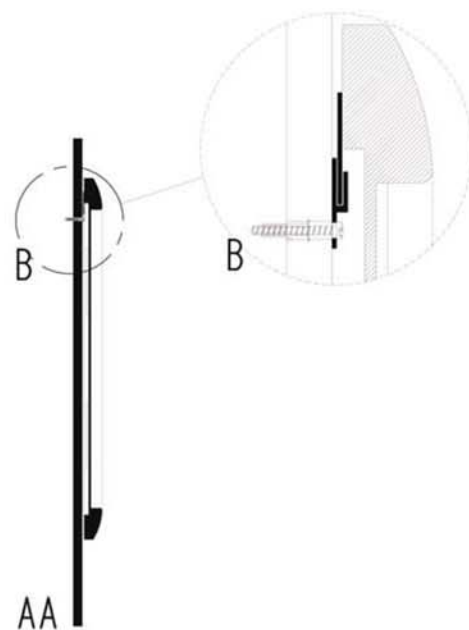

- L'installazione deve avvenire a pavimento e pareti finite • Installation must take place once floor and walls are completed • Установка осуществляется после завершения отделки пола и стен.
- Misure espresse in cm • Measurements in cm • Размеры в см.
- I dati e le caratteristiche non impegnano la Lineatre srl, che si riserva il diritto di apportare tutte le modifiche ritenute opportune senza obbligo di preavviso o sostituzione.
- The data and characteristics indicated do not oblige Lineatre srl, who reserve the right to make the necessary changes they feel opportune without forewarning or substitution.
- Приведенные данные и характеристики не являются обязательными для фирмы LINEATRE s.r.l. Фирма оставляет за собой право внесения всех тех изменений, которые будут признаны необходимыми без обязательства предварительного или замены.

NEWS

	11
--	-----------

 ITALY export	14
------------------	-----------

 ITALY export	0,084
------------------	--------------

	P=6
	L=96
	h=145

1a

2a

2 x Ø 6mm

1b

SCHEDA PRODOTTO

La presente scheda prodotto ottempera alle disposizioni della direttiva D.L. 206/2005 "Codice del consumo"

ATTENZIONE!!!

La LINEATRE s.r.l. fornisce di corredo viti e tasselli, ma l'installatore dovrà controllare che siano adatti al tipo di parete. Non ci riterremo pertanto responsabili di eventuali danni dovuti al montaggio. Si invita la clientela a controllare il materiale ricevuto prima del montaggio o della installazione. Il montaggio deve essere eseguito secondo le istruzioni di montaggio allegate.