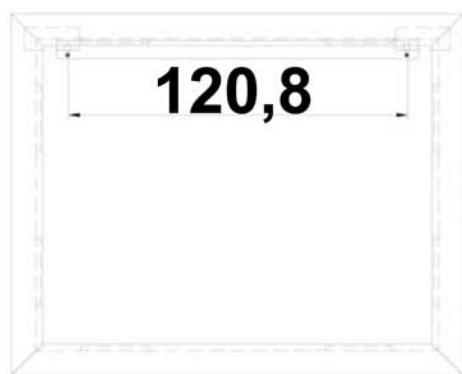

- L'installazione deve avvenire a pavimento e pareti finite • Installation must take place once floor and walls are completed • Установка осуществляется после завершения отделки пола и стен.
- Misure espresse in cm • Measurements in cm • Размеры в см.
- I dati e le caratteristiche non impegnano la Lineatre srl, che si riserva il diritto di apportare tutte le modifiche ritenute opportune senza obbligo di preavviso o sostituzione.
- The data and characteristics indicated do not oblige Lineatre srl, who reserve the right to make the necessary changes they feel opportune without forewarning or substitution.
- Приведенные данные и характеристики не являются обязательными для фирмы LINEATRE s.r.l. Фирма оставляет за собой право внесения всех тех изменений, которые будут признаны необходимыми без обязательства предварительного или замены.

NEWS

	11
--	-----------

 ITALY export	14
------------------	-----------

 ITALY export	0,084
------------------	--------------

	P=6
	L=96
	h=145

1a

2a

2 x Ø 6mm