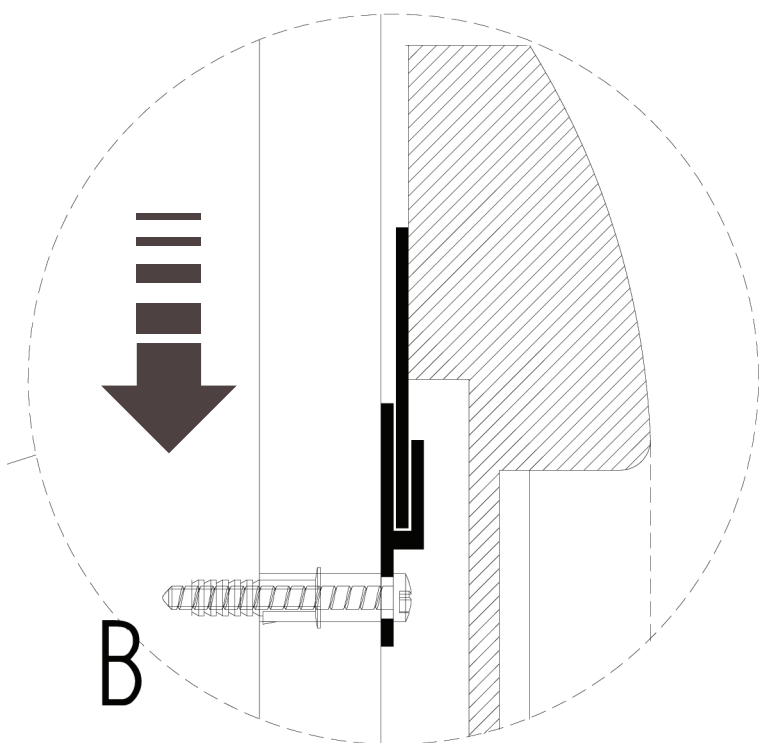

- L'installazione deve avvenire a pavimento e pareti finite • Installation must take place once floor and walls are completed • Установка осуществляется после завершения отделки пола и стен.
- Misure espresse in cm • Measurements in cm • Размеры в см.
- I dati e le caratteristiche non impegnano la Lineatre srl, che si riserva il diritto di apportare tutte le modifiche ritenute opportune senza obbligo di preavviso o sostituzione.
- The data and characteristics indicated do not oblige Lineatre srl, who reserve the right to make the necessary changes they feel opportune without forewarning or substitution.
- Приведенные данные и характеристики не являются обязательными для фирмы LINEATRE s.r.l. Фирма оставляет за собой право внесения всех тех изменений, которые будут признаны необходимыми без обязательства предварительного или замены.

NEWS

	11
--	-----------

 ITALY export	14
------------------	-----------

 ITALY export	0,084
------------------	--------------

	P=6
	L=96
	h=145

1a

2a

2 x Ø 6mm

1b

SCHEDA PRODOTTO

La presente scheda prodotto ottempera alle disposizioni della direttiva D.L. 206/2005 "Codice del consumo"

ATTENZIONE!!!

La LINEATRE s.r.l. fornisce di corredo viti e tasselli, ma l'installatore dovrà controllare che siano adatti al tipo di parete. Non ci riterremo pertanto responsabili di eventuali danni dovuti al montaggio. Si invita la clientela a controllare il materiale ricevuto prima del montaggio o della installazione. Il montaggio deve essere eseguito secondo le istruzioni di montaggio allegate.