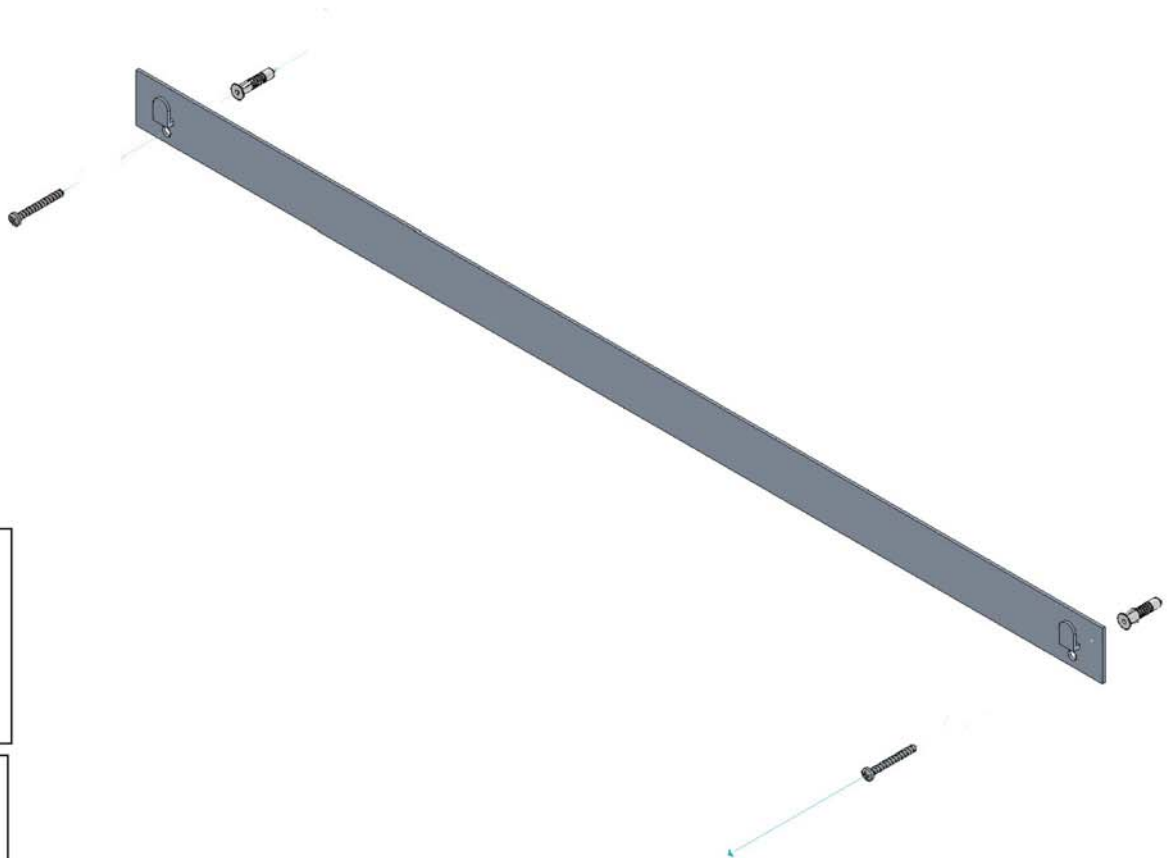

- L'installazione deve avvenire a pavimento e pareti finite • Installation must take place once floor and walls are completed • Установка осуществляется после завершения отделки пола и стен.
- Misure espresse in cm • Measurements in cm • Размеры в см.
- I dati e le caratteristiche non impegnano la Lineatre srl, che si riserva il diritto di apportare tutte le modifiche ritenute opportune senza obbligo di preavviso o sostituzione.
- The data and characteristics indicated do not oblige Lineatre srl, who reserve the right to make the necessary changes they feel opportune without forewarning or substitution.
- Приведенные данные и характеристики не являются обязательными для фирмы LINEATRE s.r.l. Фирма оставляет за собой право внесения всех тех изменений, которые будут признаны необходимыми без обязательства предварительного или замены.

NEWS

	11
--	-----------

 ITALY export	14
------------------	-----------

 ITALY export	0,084
------------------	--------------

	P=6
	L=96
	h=145

1a

2a

2 x Ø 6mm

1b

SCHEDA PRODOTTO

La presente scheda prodotto ottempera alle disposizioni della direttiva D.L. 206/2005 "Codice del consumo"

ATTENZIONE!!!

La LINEATRE s.r.l. fornisce di corredo viti e tasselli, ma l'installatore dovrà controllare che siano adatti al tipo di parete. Non ci riterremo pertanto responsabili di eventuali danni dovuti al montaggio. Si invita la clientela a controllare il materiale ricevuto prima del montaggio o della installazione. Il montaggio deve essere eseguito secondo le istruzioni di montaggio allegate.