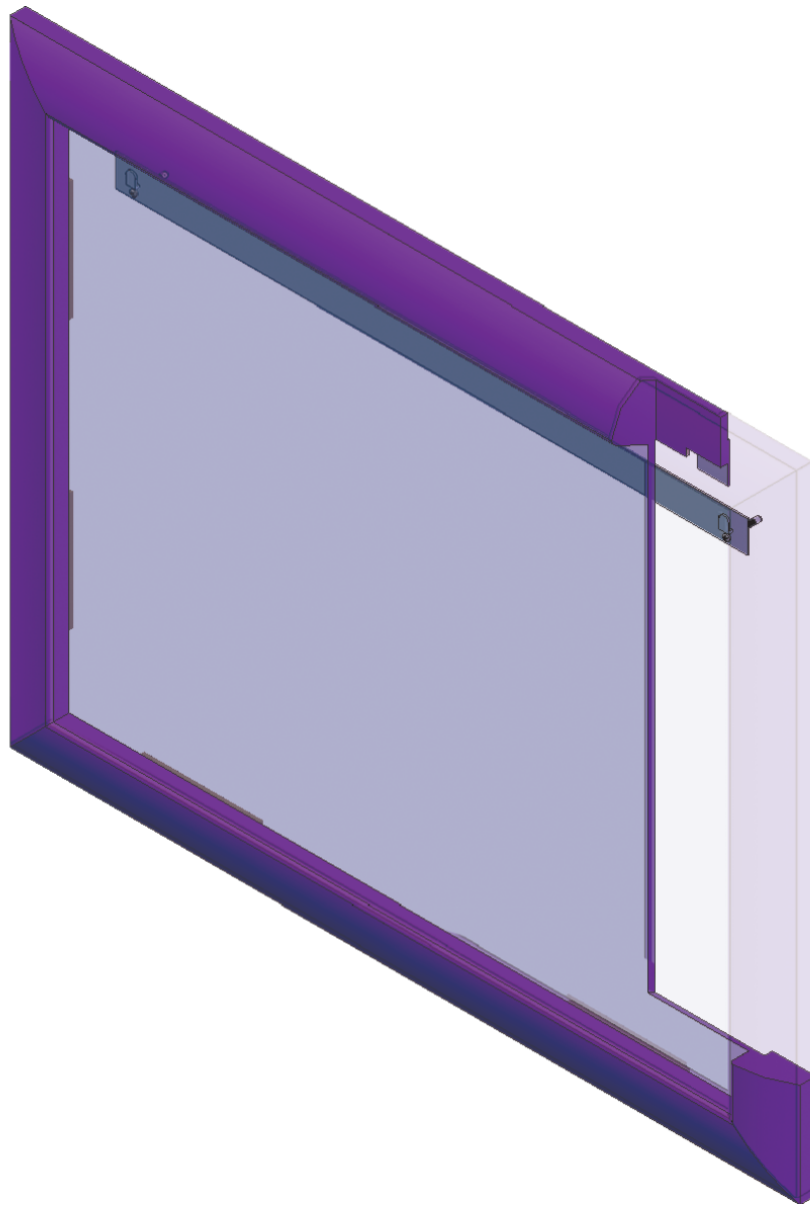

- L'installazione deve avvenire a pavimento e pareti finite • Installation must take place once floor and walls are completed • Установка осуществляется после завершения отделки пола и стен.
- Misure espresse in cm • Measurements in cm • Размеры в см.
- I dati e le caratteristiche non impegnano la Lineatre srl, che si riserva il diritto di apportare tutte le modifiche ritenute opportune senza obbligo di preavviso o sostituzione.
- The data and characteristics indicated do not oblige Lineatre srl, who reserve the right to make the necessary changes they feel opportune without forewarning or substitution.
- Приведенные данные и характеристики не являются обязательными для фирмы LINEATRE s.r.l. Фирма оставляет за собой право внесения всех тех изменений, которые будут признаны необходимыми без обязательства предварительного или замены.

1b

SCHEDA PRODOTTO

La presente scheda prodotto ottempera alle disposizioni della direttiva D.L. 206/2005 "Codice del consumo"

ATTENZIONE!!!

La LINEATRE s.r.l. fornisce di corredo viti e tasselli, ma l'installatore dovrà controllare che siano adatti al tipo di parete. Non ci riterremo pertanto responsabili di eventuali danni dovuti al montaggio. Si invita la clientela a controllare il materiale ricevuto prima del montaggio o della installazione. Il montaggio deve essere eseguito secondo le istruzioni di montaggio allegate.

MATERIALI IMPIEGATI

TELAIO SPECCHIERA:
Legno massello - Fibra di legno

VERNICIATURA

Foglia Argento - Foglia Oro:
Poro chiuso - Pigmentato - Fondo poliuretano e
finitura acrilica semilucido

SPECCHIO:
Vetro float argentato spessore 4 mm.