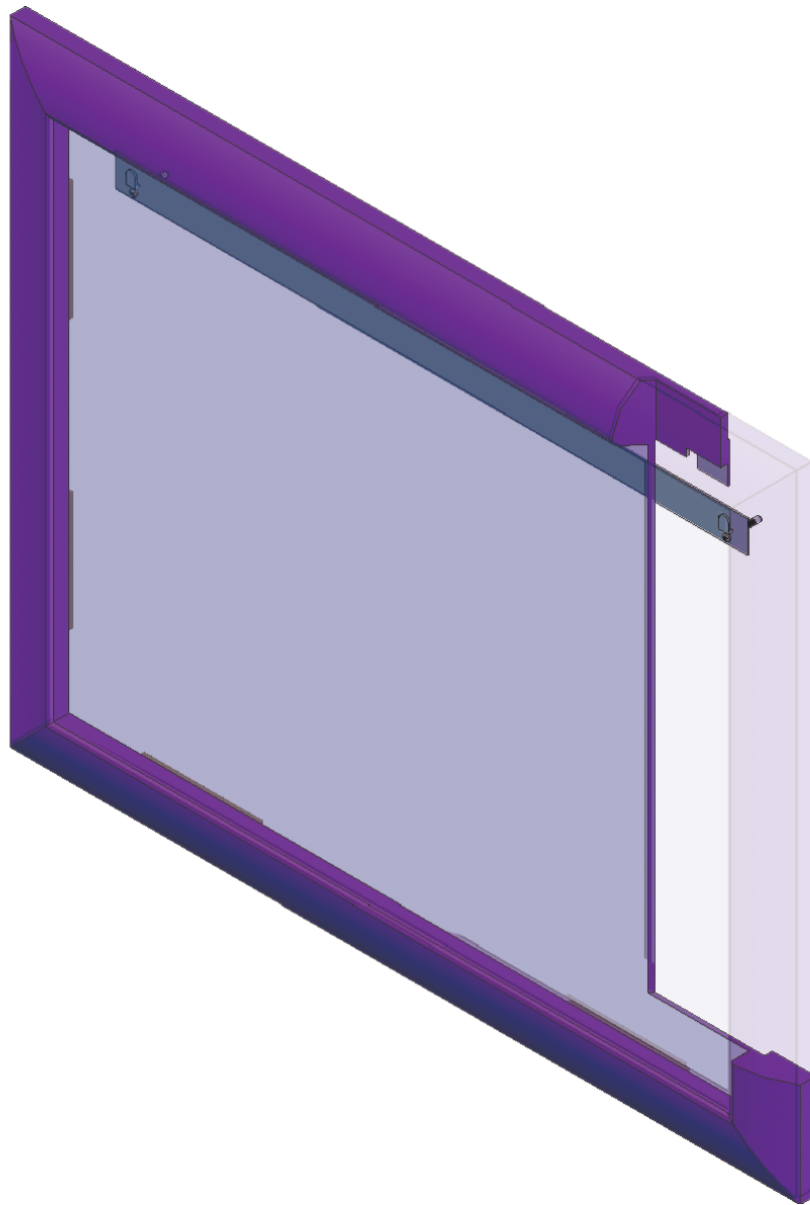

- L'installazione deve avvenire a pavimento e pareti finite • Installation must take place once floor and walls are completed • Установка осуществляется после завершения отделки пола и стен.
- Misure espresse in cm • Measurements in cm • Размеры в см.
- I dati e le caratteristiche non impegnano la Lineatre srl, che si riserva il diritto di apportare tutte le modifiche ritenute opportune senza obbligo di preavviso o sostituzione.
- The data and characteristics indicated do not oblige Lineatre srl, who reserve the right to make the necessary changes they feel opportune without forewarning or substitution.
- Приведенные данные и характеристики не являются обязательными для фирмы LINEATRE s.r.l. Фирма оставляет за собой право внесения всех тех изменений, которые будут признаны необходимыми без обязательства предварительного или замены.

NEWS

	8 Kg
	10 Kg
	0,071 m ³
	P= 6 L= 96 h= 122

1a

2a

2 x Ø 6mm

1b

SCHEDA PRODOTTO

La presente scheda prodotto ottempera alle disposizioni della direttiva D.L. 206/2005 "Codice del consumo"

ATTENZIONE!!!

La LINEATRE s.r.l. fornisce di corredo viti e tasselli, ma l'installatore dovrà controllare che siano adatti al tipo di parete. Non ci riterremo pertanto responsabili di eventuali danni dovuti al montaggio. Si invita la clientela a controllare il materiale ricevuto prima del montaggio o della installazione. Il montaggio deve essere eseguito secondo le istruzioni di montaggio allegate.

MATERIALI IMPIEGATI

TELAIO SPECCHIERA:
Legno massello - Fibra di legno

VERNICIATURA

Foglia Argento - Foglia Oro:
Poro chiuso - Pigmentato - Fondo poliuretano e
finitura acrilica semilucido

SPECCHIO:
Vetro float argentato spessore 4 mm.