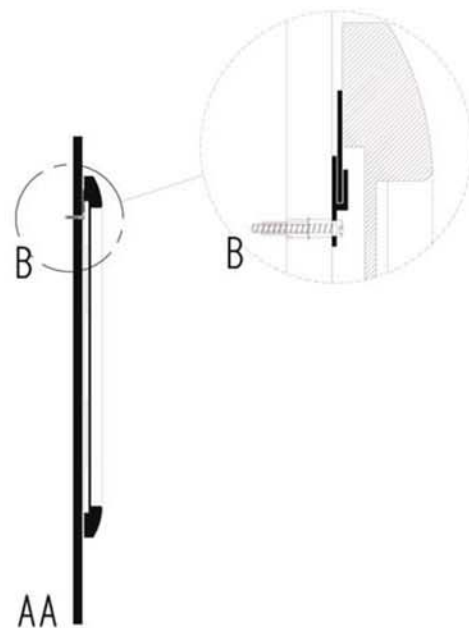

- L'installazione deve avvenire a pavimento e pareti finite • Installation must take place once floor and walls are completed • Установка осуществляется после завершения отделки пола и стен.
- Misure espresse in cm • Measurements in cm • Размеры в см.
- I dati e le caratteristiche non impegnano la Lineatre srl, che si riserva il diritto di apportare tutte le modifiche ritenute opportune senza obbligo di preavviso o sostituzione.
- The data and characteristics indicated do not oblige Lineatre srl, who reserve the right to make the necessary changes they feel opportune without forewarning or substitution.
- Приведенные данные и характеристики не являются обязательными для фирмы LINEATRE s.r.l. Фирма оставляет за собой право внесения всех тех изменений, которые будут признаны необходимыми без обязательства предварительного или замены.

NEWS

	8 Kg
	10 Kg
	0,071 m ³
	P= 6 L= 96 h= 122

1a

2a

2 x Ø 6mm

1b

SCHEDA PRODOTTO

La presente scheda prodotto ottempera alle disposizioni della direttiva D.L. 206/2005 "Codice del consumo"

ATTENZIONE!!!

La LINEATRE s.r.l. fornisce di corredo viti e tasselli, ma l'installatore dovrà controllare che siano adatti al tipo di parete. Non ci riterremo pertanto responsabili di eventuali danni dovuti al montaggio. Si invita la clientela a controllare il materiale ricevuto prima del montaggio o della installazione. Il montaggio deve essere eseguito secondo le istruzioni di montaggio allegate.