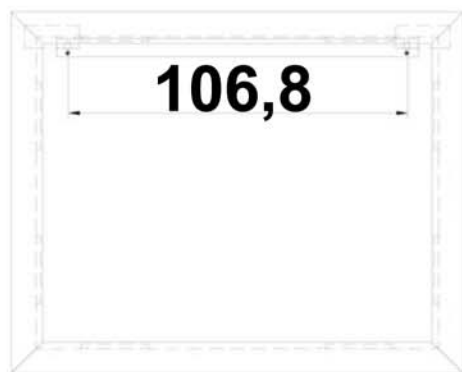

- L'installazione deve avvenire a pavimento e pareti finite • Installation must take place once floor and walls are completed • Установка осуществляется после завершения отделки пола и стен.
- Misure espresse in cm • Measurements in cm • Размеры в см.
- I dati e le caratteristiche non impegnano la Lineatre srl, che si riserva il diritto di apportare tutte le modifiche ritenute opportune senza obbligo di preavviso o sostituzione.
- The data and characteristics indicated do not oblige Lineatre srl, who reserve the right to make the necessary changes they feel opportune without forewarning or substitution.
- Приведенные данные и характеристики не являются обязательными для фирмы LINEATRE s.r.l. Фирма оставляет за собой право внесения всех тех изменений, которые будут признаны необходимыми без обязательства предварительного или замены.

NEWS

	8 Kg
	10 Kg
	0,071 m ³
	P= 6 L= 96 h= 122

1a

2a

2 x Ø 6mm

1b

SCHEDA PRODOTTO

La presente scheda prodotto ottempera alle disposizioni della direttiva D.L. 206/2005 "Codice del consumo"