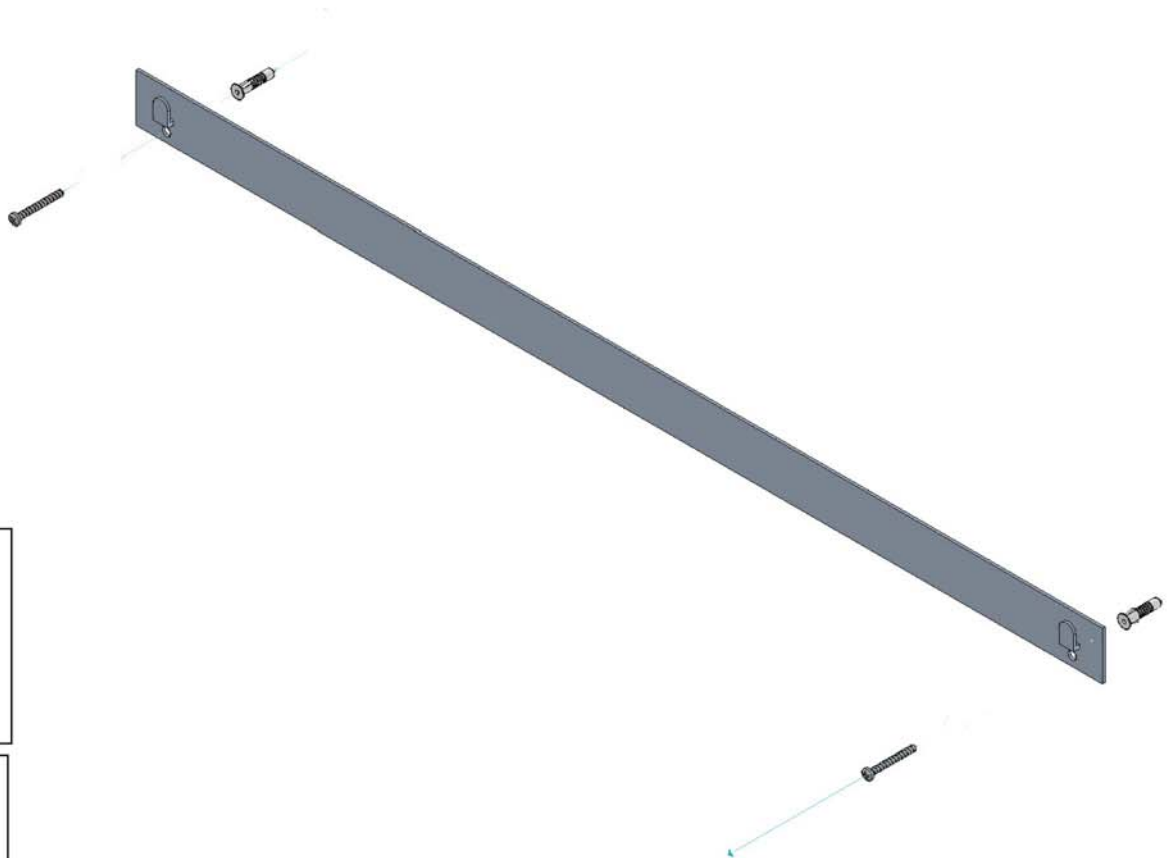

- L'installazione deve avvenire a pavimento e pareti finite • Installation must take place once floor and walls are completed • Установка осуществляется после завершения отделки пола и стен.
- Misure espresse in cm • Measurements in cm • Размеры в см.
- I dati e le caratteristiche non impegnano la Lineatre srl, che si riserva il diritto di apportare tutte le modifiche ritenute opportune senza obbligo di preavviso o sostituzione.
- The data and characteristics indicated do not oblige Lineatre srl, who reserve the right to make the necessary changes they feel opportune without forewarning or substitution.
- Приведенные данные и характеристики не являются обязательными для фирмы LINEATRE s.r.l. Фирма оставляет за собой право внесения всех тех изменений, которые будут признаны необходимыми без обязательства предварительного или замены.

NEWS

	8 Kg
	10 Kg
	0,071 m ³
	P= 6 L= 96 h= 122

1a

2a

2 x Ø 6mm

1b

SCHEDA PRODOTTO

La presente scheda prodotto ottempera alle disposizioni della direttiva D.L. 206/2005 "Codice del consumo"

ATTENZIONE!!!

La LINEATRE s.r.l. fornisce di corredo viti e tasselli, ma l'installatore dovrà controllare che siano adatti al tipo di parete. Non ci riterremo pertanto responsabili di eventuali danni dovuti al montaggio. Si invita la clientela a controllare il materiale ricevuto prima del montaggio o della installazione. Il montaggio deve essere eseguito secondo le istruzioni di montaggio allegate.