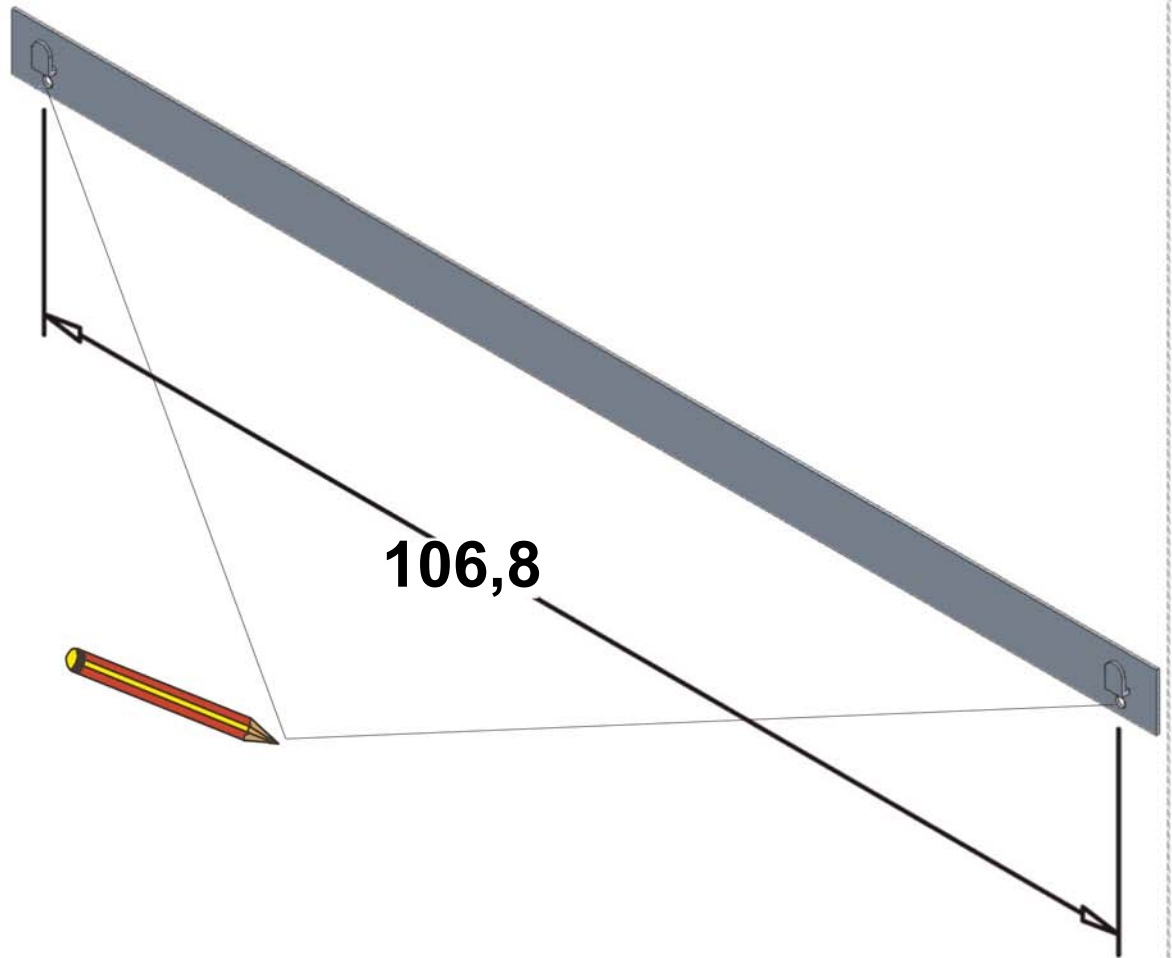

- L'installazione deve avvenire a pavimento e pareti finite • Installation must take place once floor and walls are completed • Установка осуществляется после завершения отделки пола и стен.
- Misure espresse in cm • Measurements in cm • Размеры в см.
- I dati e le caratteristiche non impegnano la Lineatre srl, che si riserva il diritto di apportare tutte le modifiche ritenute opportune senza obbligo di preavviso o sostituzione.
- The data and characteristics indicated do not oblige Lineatre srl, who reserve the right to make the necessary changes they feel opportune without forewarning or substitution.
- Приведенные данные и характеристики не являются обязательными для фирмы LINEATRE s.r.l. Фирма оставляет за собой право внесения всех тех изменений, которые будут признаны необходимыми без обязательства предварительного или замены.

NEWS

	8 Kg
	10 Kg
	0,071 m ³
	P= 6 L= 96 h= 122

1a

2a

2 x Ø 6mm

1b

SCHEDA PRODOTTO

La presente scheda prodotto ottempera alle disposizioni della direttiva D.L. 206/2005 "Codice del consumo"