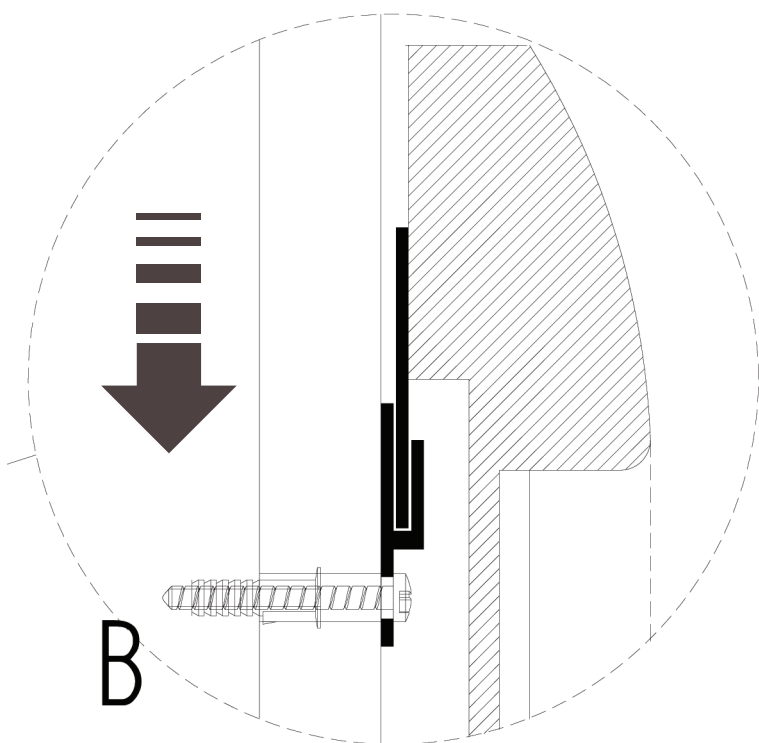

- L'installazione deve avvenire a pavimento e pareti finite • Installation must take place once floor and walls are completed • Установка осуществляется после завершения отделки пола и стен.
- Misure espresse in cm • Measurements in cm • Размеры в см.
- I dati e le caratteristiche non impegnano la Lineatre srl, che si riserva il diritto di apportare tutte le modifiche ritenute opportune senza obbligo di preavviso o sostituzione.
- The data and characteristics indicated do not oblige Lineatre srl, who reserve the right to make the necessary changes they feel opportune without forewarning or substitution.
- Приведенные данные и характеристики не являются обязательными для фирмы LINEATRE s.r.l. Фирма оставляет за собой право внесения всех тех изменений, которые будут признаны необходимыми без обязательства предварительного или замены.

NEWS

	8 Kg
	10 Kg
	0,071 m ³
	P= 6 L= 96 h= 122

1a

2a

2 x Ø 6mm

1b

SCHEDA PRODOTTO

La presente scheda prodotto ottempera alle disposizioni della direttiva D.L. 206/2005 "Codice del consumo"

ATTENZIONE!!!

La LINEATRE s.r.l. fornisce di corredo viti e tasselli, ma l'installatore dovrà controllare che siano adatti al tipo di parete. Non ci riterremo pertanto responsabili di eventuali danni dovuti al montaggio. Si invita la clientela a controllare il materiale ricevuto prima del montaggio o della installazione. Il montaggio deve essere eseguito secondo le istruzioni di montaggio allegate.