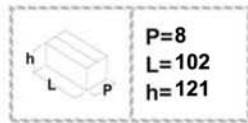

- L'installazione deve avvenire a pavimento e pareti finite • Installation must take place once floor and walls are completed • Установка осуществляется после завершения отделки пола и стен.
- Misure espresse in cm • Measurements in cm • Размеры в см.
- I dati e le caratteristiche non impegnano la Lineatre srl, che si riserva il diritto di apportare tutte le modifiche ritenute opportune senza obbligo di preavviso o sostituzione.
- The data and characteristics indicated do not oblige Lineatre srl, who reserve the right to make the necessary changes they feel opportune without forewarning or substitution.
- Приведенные данные и характеристики не являются обязательными для фирмы LINEATRE s.r.l. Фирма оставляет за собой право внесения всех тех изменений, которые будут признаны необходимыми без обязательства предварительного или замены.

NEWS

1a

2a

2 x Ø 6mm

1b

SCHEDA PRODOTTO

La presente scheda prodotto ottempera alle disposizioni della direttiva D.L. 206/2005 "Codice del consumo"

ATTENZIONE!!!