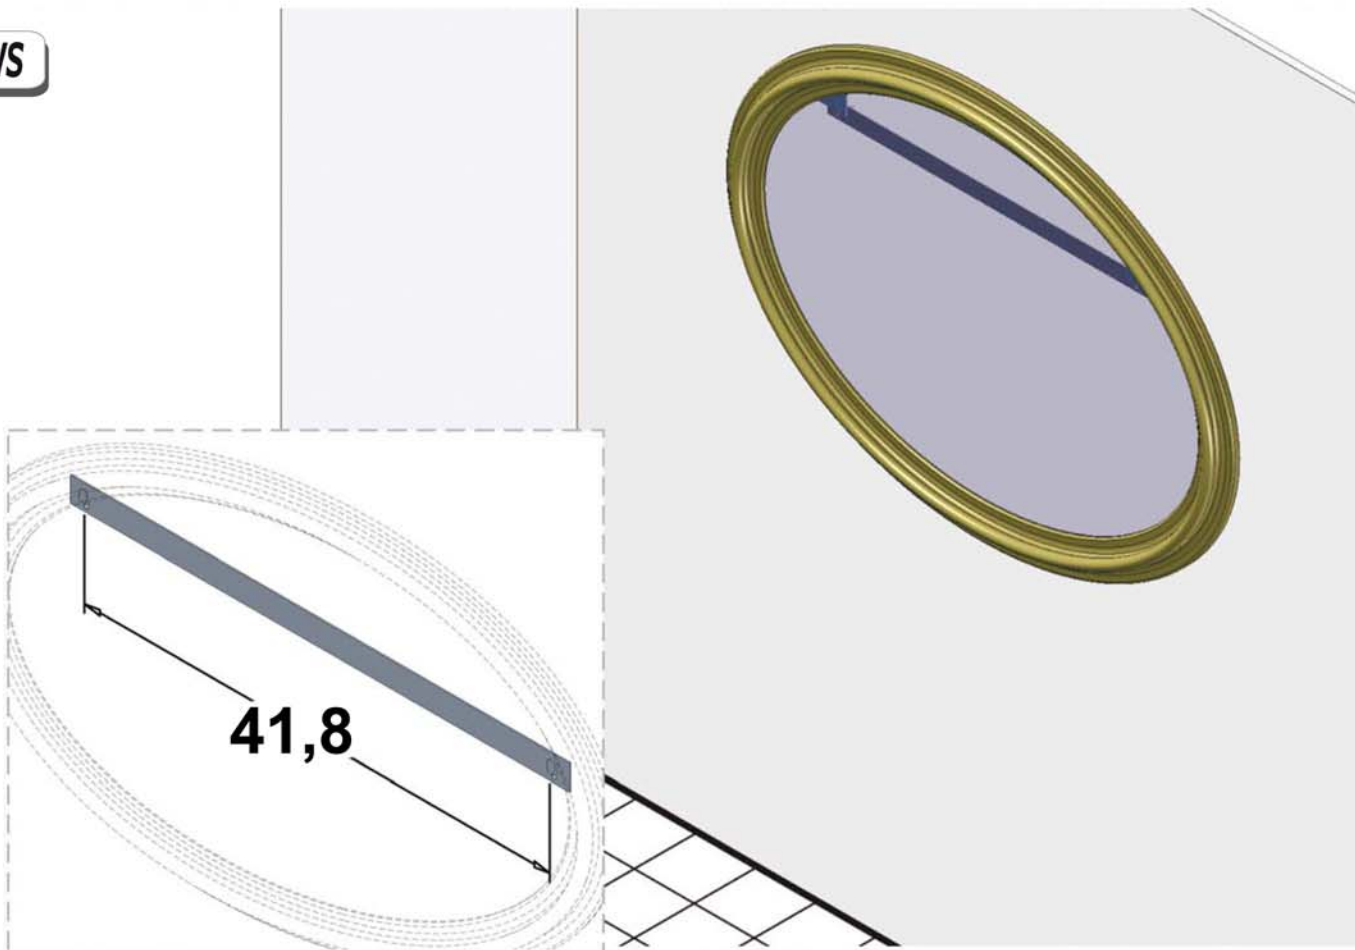

- L'installazione deve avvenire a pavimento e pareti finite • Installation must take place once floor and walls are completed • Установка осуществляется после завершения отделки пола и стен.
- Misure espresse in cm • Measurements in cm • Размеры в см.
- I dati e le caratteristiche non impegnano la Lineatre srl, che si riserva il diritto di apportare tutte le modifiche ritenute opportune senza obbligo di preavviso o sostituzione.
- The data and characteristics indicated do not oblige Lineatre srl, who reserve the right to make the necessary changes they feel opportune without forewarning or substitution.
- Приведенные данные и характеристики не являются обязательными для фирмы LINEATRE s.r.l. Фирма оставляет за собой право внесения всех тех изменений, которые будут признаны необходимыми без обязательства предварительного или замены.

NEWS

1a

2a

2 x Ø 6mm

1b

SCHEDA PRODOTTO

La presente scheda prodotto ottempera alle disposizioni della direttiva D.L. 206/2005 "Codice del consumo"

ATTENZIONE!!!