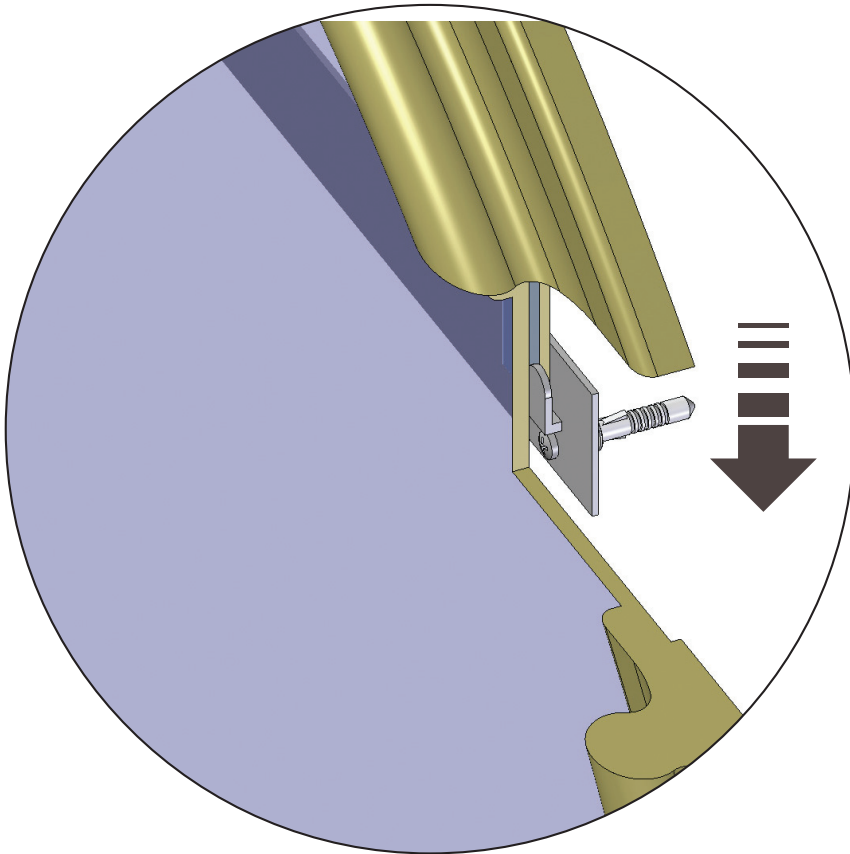

- L'installazione deve avvenire a pavimento e pareti finite • Installation must take place once floor and walls are completed • Установка осуществляется после завершения отделки пола и стен.
- Misure espresse in cm • Measurements in cm • Размеры в см.
- I dati e le caratteristiche non impegnano la Lineatre srl, che si riserva il diritto di apportare tutte le modifiche ritenute opportune senza obbligo di preavviso o sostituzione.
- The data and characteristics indicated do not oblige Lineatre srl, who reserve the right to make the necessary changes they feel opportune without forewarning or substitution.
- Приведенные данные и характеристики не являются обязательными для фирмы LINEATRE s.r.l. Фирма оставляет за собой право внесения всех тех изменений, которые будут признаны необходимыми без обязательства предварительного или замены.

NEWS

1a

2a

2 x Ø 6mm

1b

SCHEDA PRODOTTO

La presente scheda prodotto ottempera alle disposizioni della direttiva D.L. 206/2005 "Codice del consumo"

ATTENZIONE!!!

La LINEATRE s.r.l. fornisce di corredo viti e tasselli, ma l'installatore dovrà controllare che siano adatti al tipo di parete. Non ci riterremo pertanto responsabili di eventuali danni dovuti al montaggio. Si invita la clientela a controllare il materiale ricevuto prima del montaggio o della installazione. Il montaggio deve essere eseguito secondo le istruzioni di montaggio allegate.

MATERIALI IMPIEGATI

TELAIO SPECCHIERA:

Legno massello

VERNICIATURA

Foglia Argento – Foglia Oro :

Poro chiuso - Pigmentato – Fondo poliuretano e
finitura acrilica semilucido

SPECCHIO CON MOLATURA:

Vetro float argentato spessore 4 mm.