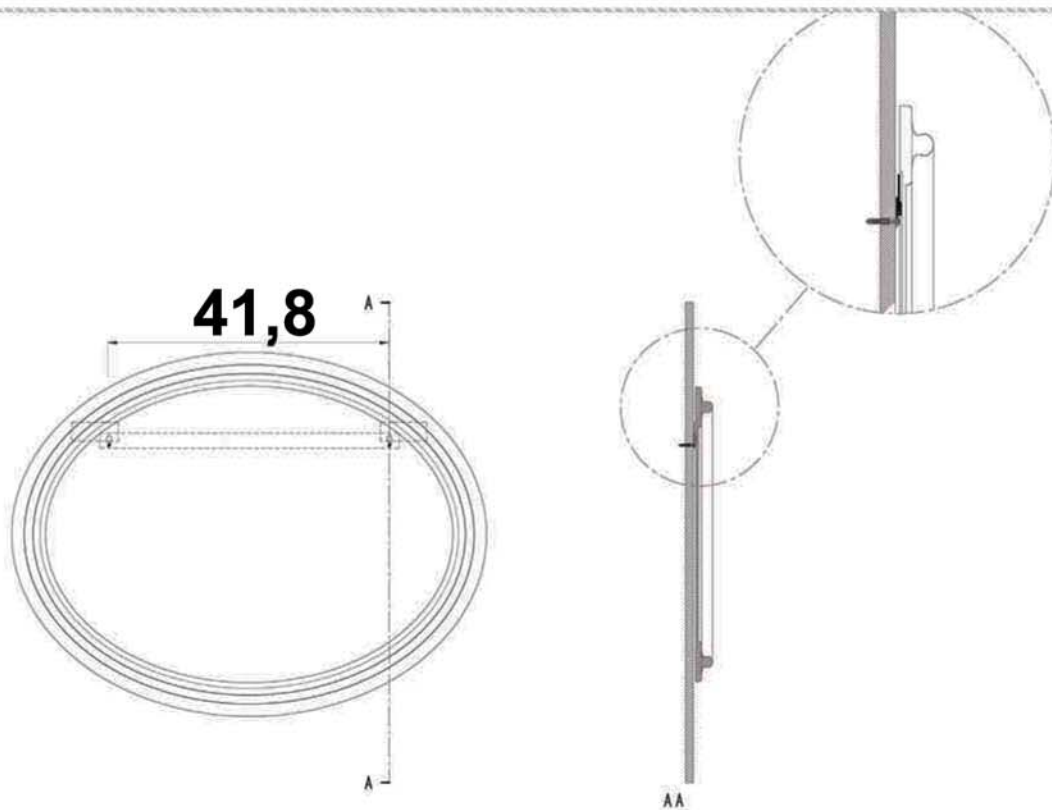

- L'installazione deve avvenire a pavimento e pareti finite • Installation must take place once floor and walls are completed • Установка осуществляется после завершения отделки пола и стен.
- Misure espresse in cm • Measurements in cm • Размеры в см.
- I dati e le caratteristiche non impegnano la Lineatre srl, che si riserva il diritto di apportare tutte le modifiche ritenute opportune senza obbligo di preavviso o sostituzione.
- The data and characteristics indicated do not oblige Lineatre srl, who reserve the right to make the necessary changes they feel opportune without forewarning or substitution.
- Приведенные данные и характеристики не являются обязательными для фирмы LINEATRE s.r.l. Фирма оставляет за собой право внесения всех тех изменений, которые будут признаны необходимыми без обязательства предварительного или замены.

NEWS

1a

2a

2 x Ø 6mm

1b

SCHEDA PRODOTTO

La presente scheda prodotto ottempera alle disposizioni della direttiva D.L. 206/2005 "Codice del consumo"

ATTENZIONE!!!