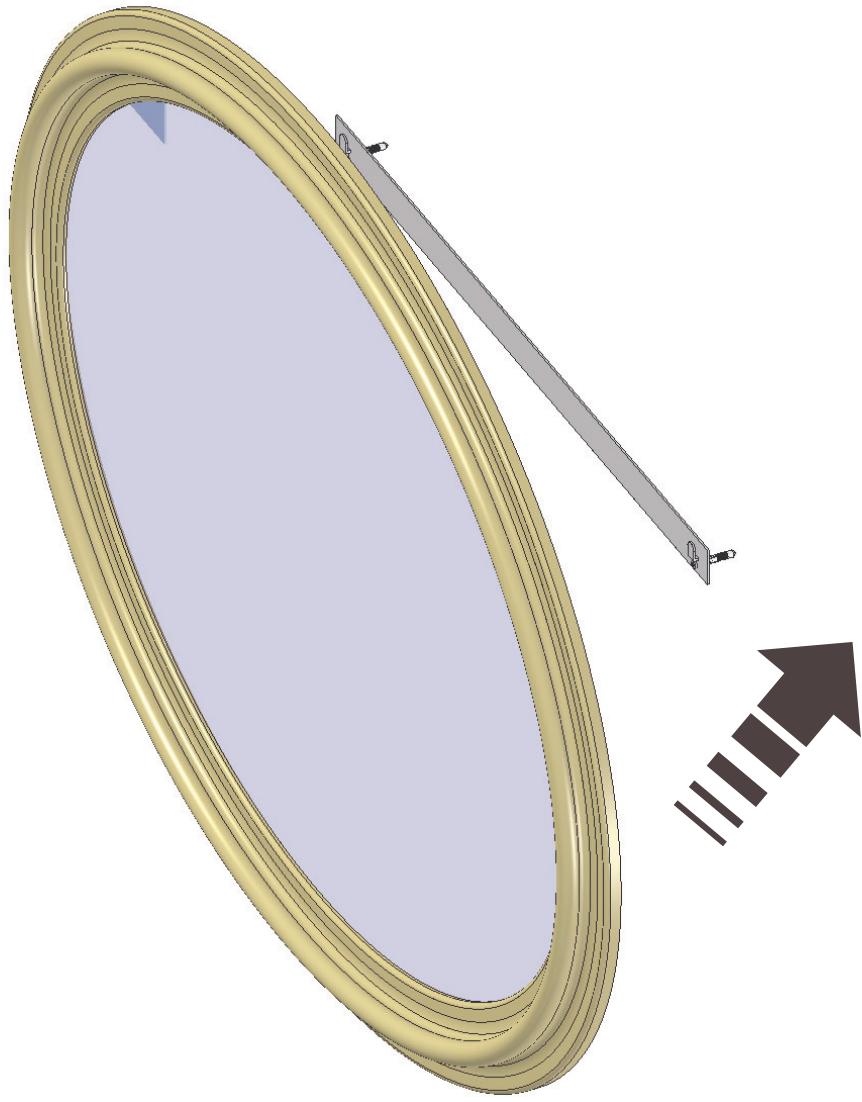

- L'installazione deve avvenire a pavimento e pareti finite • Installation must take place once floor and walls are completed • Установка осуществляется после завершения отделки пола и стен.
- Misure espresse in cm • Measurements in cm • Размеры в см.
- I dati e le caratteristiche non impegnano la Lineatre srl, che si riserva il diritto di apportare tutte le modifiche ritenute opportune senza obbligo di preavviso o sostituzione.
- The data and characteristics indicated do not oblige Lineatre srl, who reserve the right to make the necessary changes they feel opportune without forewarning or substitution.
- Приведенные данные и характеристики не являются обязательными для фирмы LINEATRE s.r.l. Фирма оставляет за собой право внесения всех тех изменений, которые будут признаны необходимыми без обязательства предварительного или замены.

NEWS

1a

2a

2 x Ø 6mm

1b

SCHEDA PRODOTTO

La presente scheda prodotto ottempera alle disposizioni della direttiva D.L. 206/2005 "Codice del consumo"

ATTENZIONE!!!

La LINEATRE s.r.l. fornisce di corredo viti e tasselli, ma l'installatore dovrà controllare che siano adatti al tipo di parete. Non ci riterremo pertanto responsabili di eventuali danni dovuti al montaggio. Si invita la clientela a controllare il materiale ricevuto prima del montaggio o della installazione. Il montaggio deve essere eseguito secondo le istruzioni di montaggio allegate.

MATERIALI IMPIEGATI

TELAIO SPECCHIERA:

Legno massello

VERNICIATURA

Foglia Argento – Foglia Oro :

Poro chiuso - Pigmentato – Fondo poliuretano e
finitura acrilica semilucido

SPECCHIO CON MOLATURA:

Vetro float argentato spessore 4 mm.