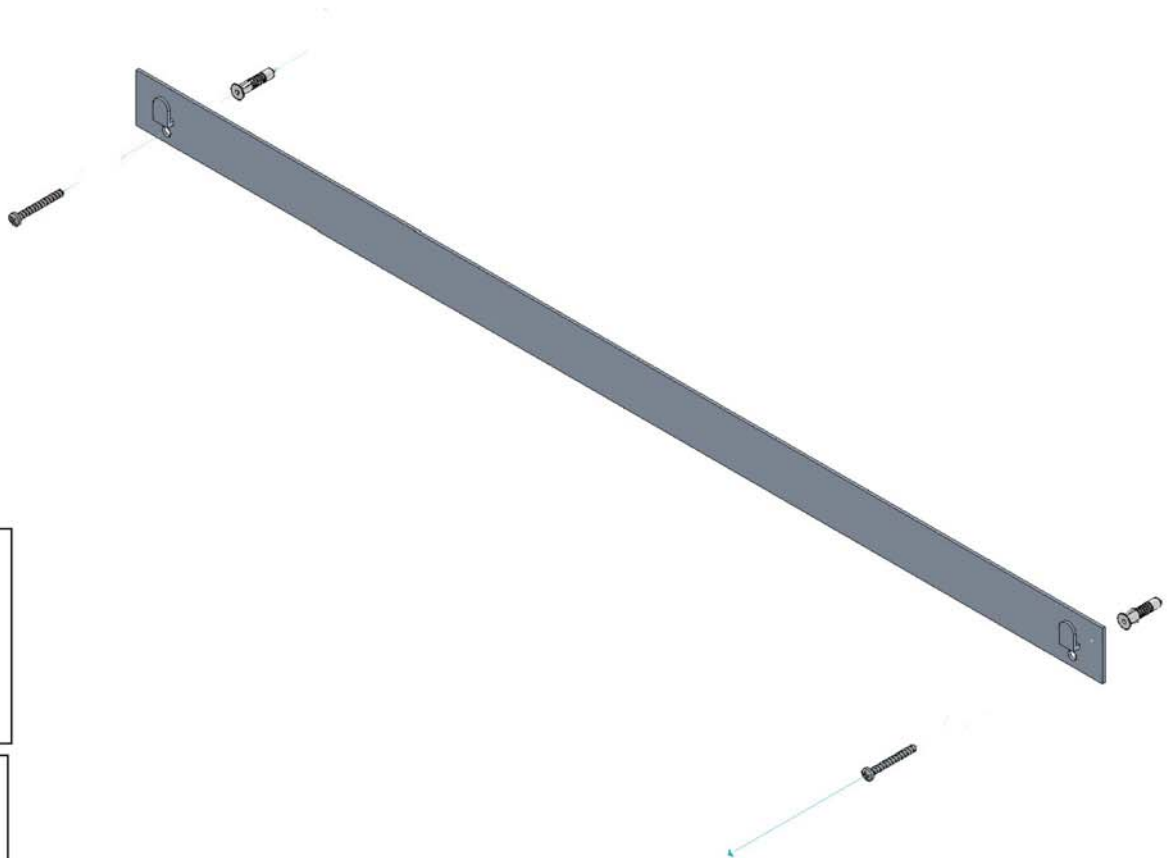

- L'installazione deve avvenire a pavimento e pareti finite • Installation must take place once floor and walls are completed • Установка осуществляется после завершения отделки пола и стен.
- Misure espresse in cm • Measurements in cm • Размеры в см.
- I dati e le caratteristiche non impegnano la Lineatre srl, che si riserva il diritto di apportare tutte le modifiche ritenute opportune senza obbligo di preavviso o sostituzione.
- The data and characteristics indicated do not oblige Lineatre srl, who reserve the right to make the necessary changes they feel opportune without forewarning or substitution.
- Приведенные данные и характеристики не являются обязательными для фирмы LINEATRE s.r.l. Фирма оставляет за собой право внесения всех тех изменений, которые будут признаны необходимыми без обязательства предварительного или замены.

NEWS

1a

2a

2 x Ø 6mm

1b

SCHEDA PRODOTTO

La presente scheda prodotto ottempera alle disposizioni della direttiva D.L. 206/2005 "Codice del consumo"

ATTENZIONE!!!

La LINEATRE s.r.l. fornisce di corredo viti e tasselli, ma l'installatore dovrà controllare che siano adatti al tipo di parete. Non ci riterremo pertanto responsabili di eventuali danni dovuti al montaggio. Si invita la clientela a controllare il materiale ricevuto prima del montaggio o della installazione. Il montaggio deve essere eseguito secondo le istruzioni di montaggio allegate.