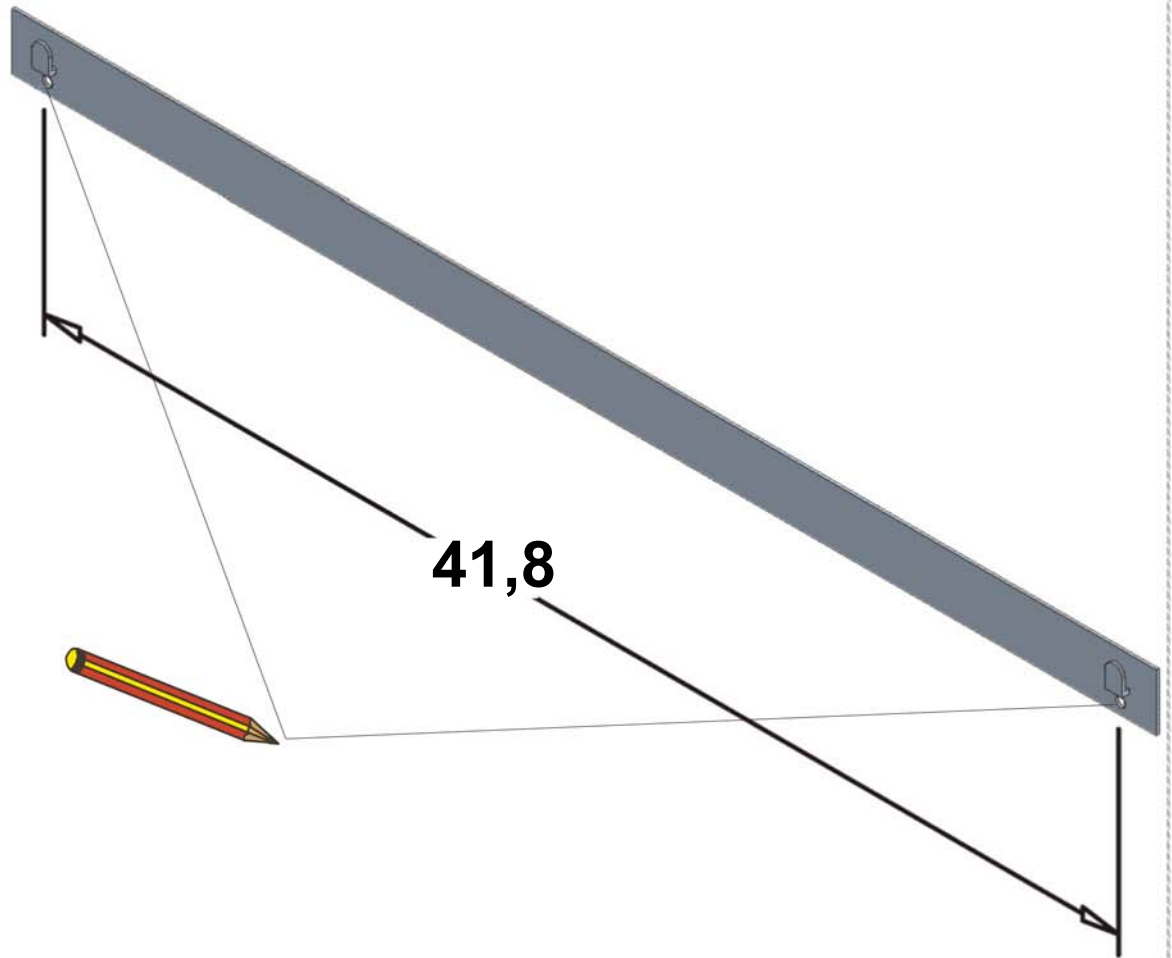

- L'installazione deve avvenire a pavimento e pareti finite • Installation must take place once floor and walls are completed • Установка осуществляется после завершения отделки пола и стен.
- Misure espresse in cm • Measurements in cm • Размеры в см.
- I dati e le caratteristiche non impegnano la Lineatre srl, che si riserva il diritto di apportare tutte le modifiche ritenute opportune senza obbligo di preavviso o sostituzione.
- The data and characteristics indicated do not oblige Lineatre srl, who reserve the right to make the necessary changes they feel opportune without forewarning or substitution.
- Приведенные данные и характеристики не являются обязательными для фирмы LINEATRE s.r.l. Фирма оставляет за собой право внесения всех тех изменений, которые будут признаны необходимыми без обязательства предварительного или замены.

NEWS

1a

2a

2 x Ø 6mm

1b

SCHEDA PRODOTTO

La presente scheda prodotto ottempera alle disposizioni della direttiva D.L. 206/2005 "Codice del consumo"

ATTENZIONE!!!