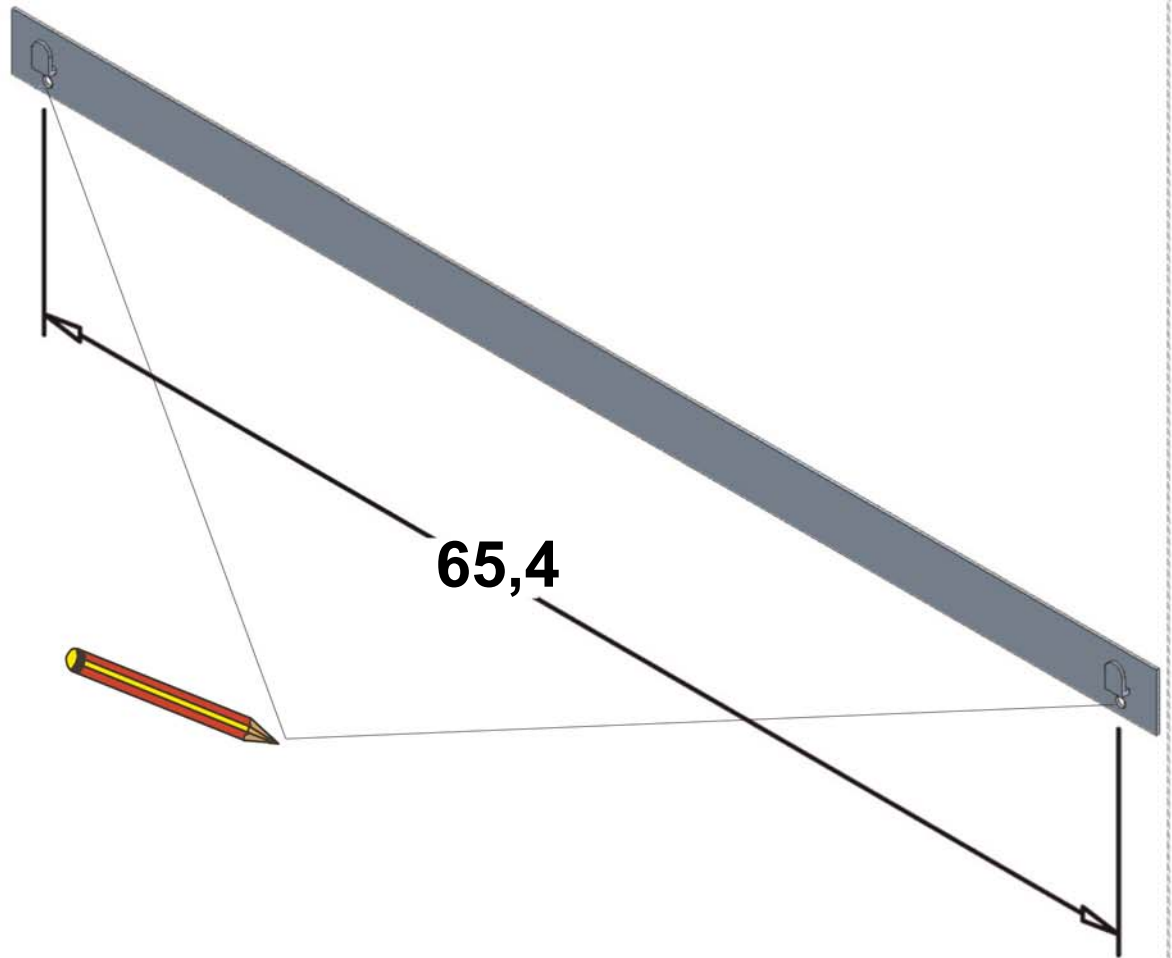

- L'installazione deve avvenire a pavimento e pareti finite • Installation must take place once floor and walls are completed • Установка осуществляется после завершения отделки пола и стен.
- Misure espresse in cm • Measurements in cm • Размеры в см.
- I dati e le caratteristiche non impegnano la Lineatre srl, che si riserva il diritto di apportare tutte le modifiche ritenute opportune senza obbligo di preavviso o sostituzione.
- The data and characteristics indicated do not oblige Lineatre srl, who reserve the right to make the necessary changes they feel opportune without forewarning or substitution.
- Приведенные данные и характеристики не являются обязательными для фирмы LINEATRE s.r.l. Фирма оставляет за собой право внесения всех тех изменений, которые будут признаны необходимыми без обязательства предварительного или замены.

NEWS

1a

2a

2 x Ø 6mm

1b

SCHEDA PRODOTTO

La presente scheda prodotto ottempera alle disposizioni della direttiva D.L. 206/2005 "Codice del consumo"

ATTENZIONE!!!