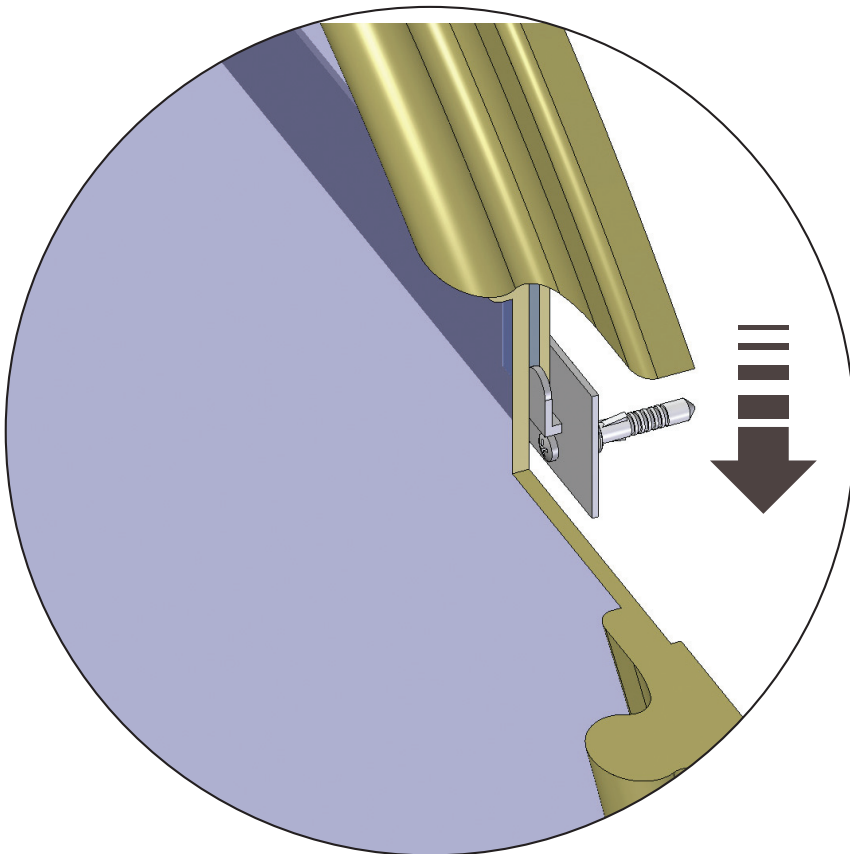

- L'installazione deve avvenire a pavimento e pareti finite • Installation must take place once floor and walls are completed • Установка осуществляется после завершения отделки пола и стен.
- Misure espresse in cm • Measurements in cm • Размеры в см.
- I dati e le caratteristiche non impegnano la Lineatre srl, che si riserva il diritto di apportare tutte le modifiche ritenute opportune senza obbligo di preavviso o sostituzione.
- The data and characteristics indicated do not oblige Lineatre srl, who reserve the right to make the necessary changes they feel opportune without forewarning or substitution.
- Приведенные данные и характеристики не являются обязательными для фирмы LINEATRE s.r.l. Фирма оставляет за собой право внесения всех тех изменений, которые будут признаны необходимыми без обязательства предварительного или замены.

NEWS

1a

2a

2 x Ø 6mm

1b

SCHEDA PRODOTTO

La presente scheda prodotto ottempera alle disposizioni della direttiva D.L. 206/2005 "Codice del consumo"

ATTENZIONE!!!

La LINEATRE s.r.l. fornisce di corredo viti e tasselli, ma l'installatore dovrà controllare che siano adatti al tipo di parete. Non ci riterremo pertanto responsabili di eventuali danni dovuti al montaggio. Si invita la clientela a controllare il materiale ricevuto prima del montaggio o della installazione. Il montaggio deve essere eseguito secondo le istruzioni di montaggio allegate.

MATERIALI IMPIEGATI

TELAIO SPECCHIERA:

Legno massello

VERNICIATURA

Foglia Argento – Foglia Oro :

Poro chiuso - Pigmentato – Fondo poliuretano e
finitura acrilica semilucido

SPECCHIO CON MOLATURA:

Vetro float argentato spessore 4 mm.