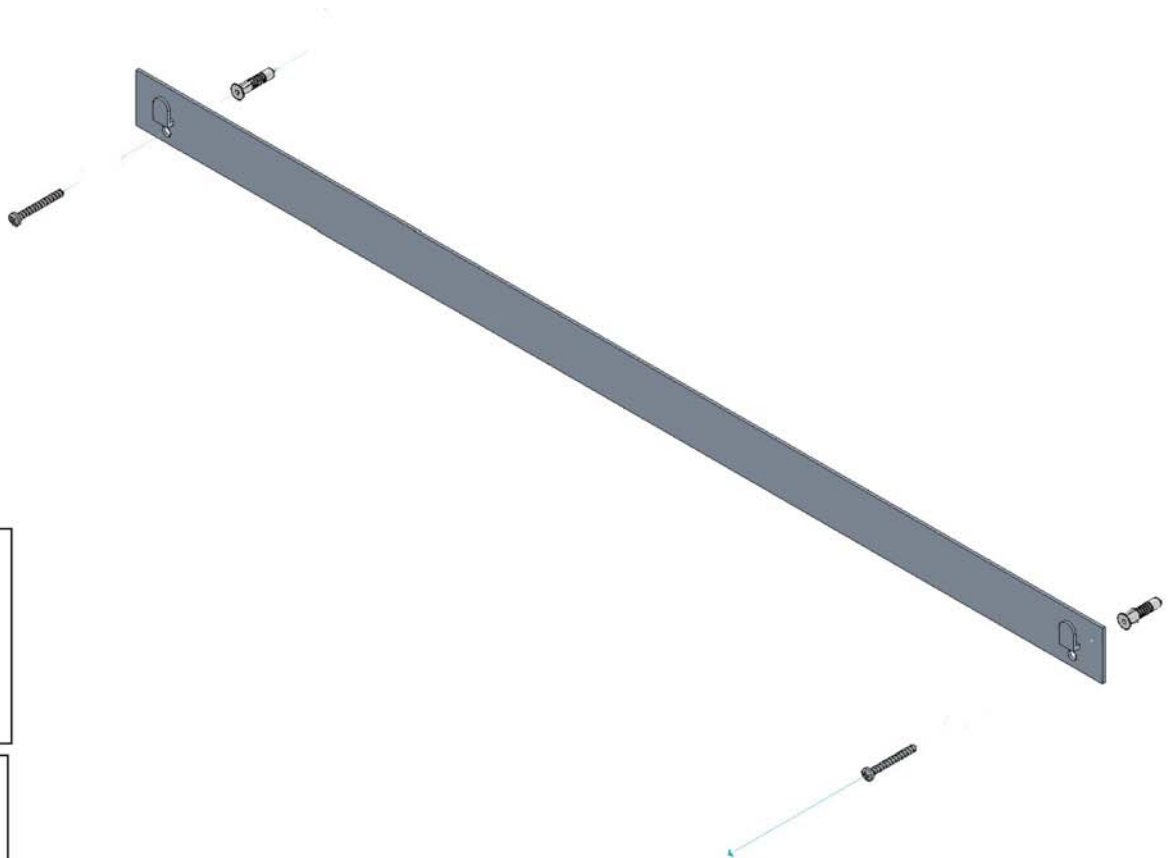

- L'installazione deve avvenire a pavimento e pareti finite • Installation must take place once floor and walls are completed • Установка осуществляется после завершения отделки пола и стен.
- Misure espresse in cm • Measurements in cm • Размеры в см.
- I dati e le caratteristiche non impegnano la Lineatre srl, che si riserva il diritto di apportare tutte le modifiche ritenute opportune senza obbligo di preavviso o sostituzione.
- The data and characteristics indicated do not oblige Lineatre srl, who reserve the right to make the necessary changes they feel opportune without forewarning or substitution.
- Приведенные данные и характеристики не являются обязательными для фирмы LINEATRE s.r.l. Фирма оставляет за собой право внесения всех тех изменений, которые будут признаны необходимыми без обязательства предварительного или замены.

NEWS

1a

2a

2 x Ø 6mm

1b

SCHEDA PRODOTTO

La presente scheda prodotto ottempera alle disposizioni della direttiva D.L. 206/2005 "Codice del consumo"

ATTENZIONE!!!

La LINEATRE s.r.l. fornisce di corredo viti e tasselli, ma l'installatore dovrà controllare che siano adatti al tipo di parete. Non ci riterremo pertanto responsabili di eventuali danni dovuti al montaggio. Si invita la clientela a controllare il materiale ricevuto prima del montaggio o della installazione. Il montaggio deve essere eseguito secondo le istruzioni di montaggio allegate.