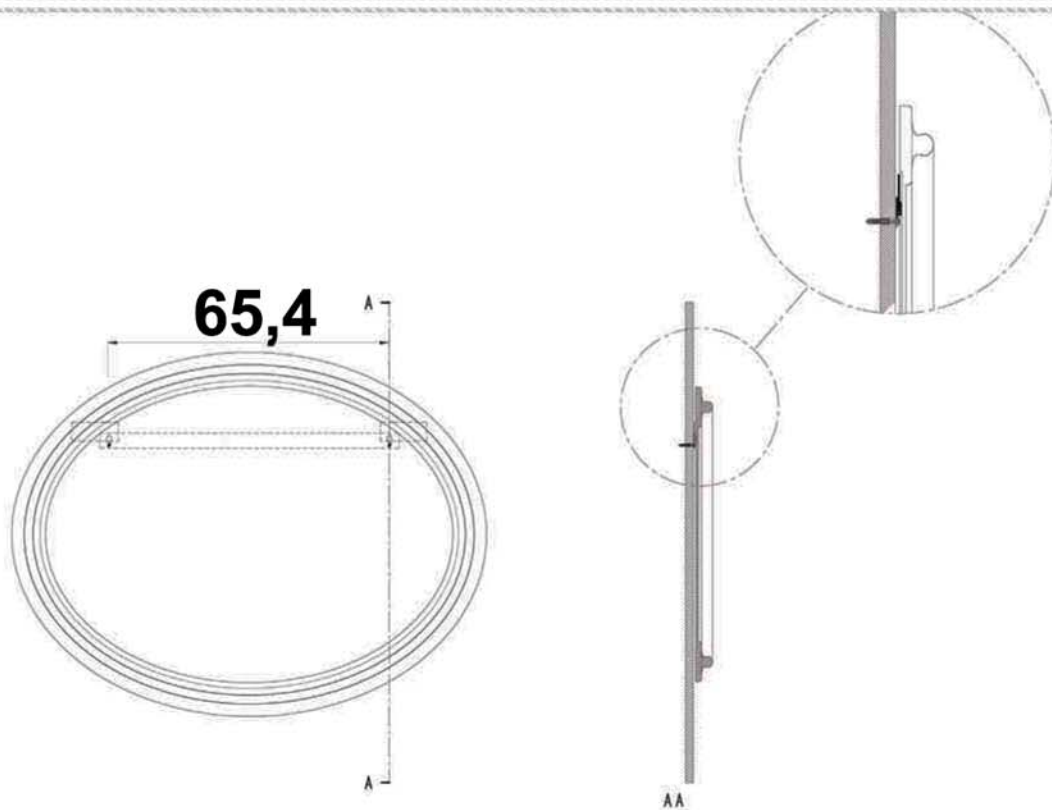

- L'installazione deve avvenire a pavimento e pareti finite • Installation must take place once floor and walls are completed • Установка осуществляется после завершения отделки пола и стен.
- Misure espresse in cm • Measurements in cm • Размеры в см.
- I dati e le caratteristiche non impegnano la Lineatre srl, che si riserva il diritto di apportare tutte le modifiche ritenute opportune senza obbligo di preavviso o sostituzione.
- The data and characteristics indicated do not oblige Lineatre srl, who reserve the right to make the necessary changes they feel opportune without forewarning or substitution.
- Приведенные данные и характеристики не являются обязательными для фирмы LINEATRE s.r.l. Фирма оставляет за собой право внесения всех тех изменений, которые будут признаны необходимыми без обязательства предварительного или замены.

NEWS

1a

2a

2 x Ø 6mm

1b

SCHEDA PRODOTTO

La presente scheda prodotto ottempera alle disposizioni della direttiva D.L. 206/2005 "Codice del consumo"

ATTENZIONE!!!