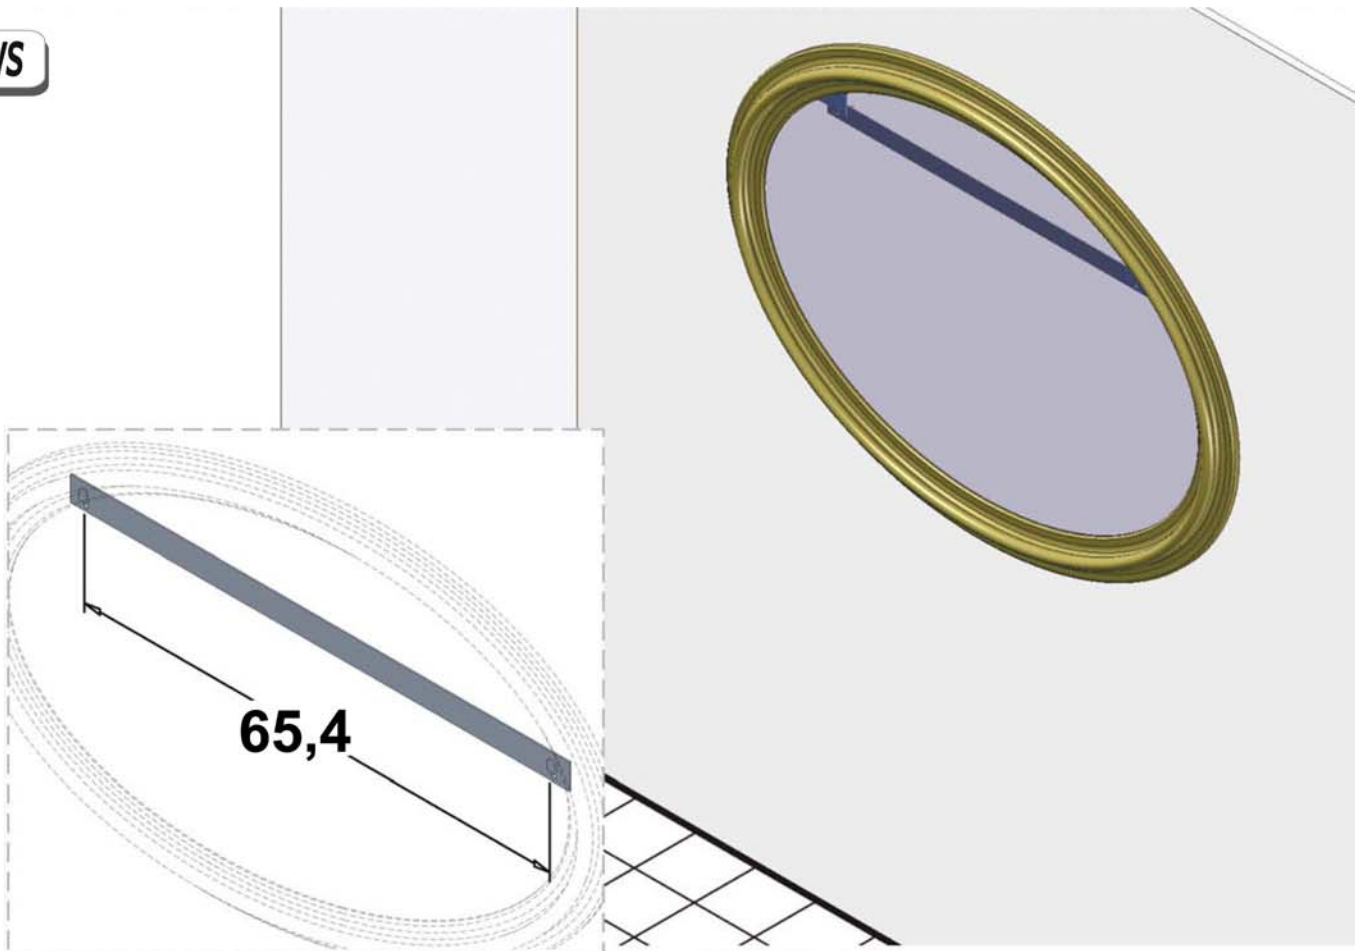

- L'installazione deve avvenire a pavimento e pareti finite • Installation must take place once floor and walls are completed • Установка осуществляется после завершения отделки пола и стен.
- Misure espresse in cm • Measurements in cm • Размеры в см.
- I dati e le caratteristiche non impegnano la Lineatre srl, che si riserva il diritto di apportare tutte le modifiche ritenute opportune senza obbligo di preavviso o sostituzione.
- The data and characteristics indicated do not oblige Lineatre srl, who reserve the right to make the necessary changes they feel opportune without forewarning or substitution.
- Приведенные данные и характеристики не являются обязательными для фирмы LINEATRE s.r.l. Фирма оставляет за собой право внесения всех тех изменений, которые будут признаны необходимыми без обязательства предварительного или замены.

NEWS

1a

2a

2 x Ø 6mm

1b

SCHEDA PRODOTTO

La presente scheda prodotto ottempera alle disposizioni della direttiva D.L. 206/2005 "Codice del consumo"

ATTENZIONE!!!