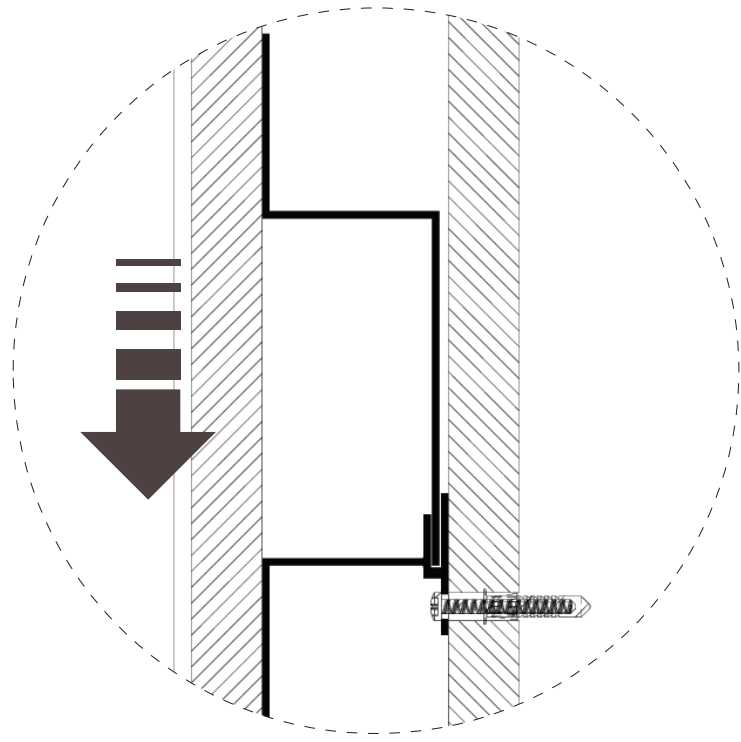

- L'installazione deve avvenire a pavimento e pareti finite • Installation must take place once floor and walls are completed • Установка осуществляется после завершения отделки пола и стен.
- Misure espresse in cm • Measurements in cm • Размеры в см.
- I dati e le caratteristiche non impegnano la Lineatre srl, che si riserva il diritto di apportare tutte le modifiche ritenute opportune senza obbligo di preavviso o sostituzione.
- The data and characteristics indicated do not oblige Lineatre srl, who reserve the right to make the necessary changes they feel opportune without forewarning or substitution.
- Приведенные данные и характеристики не являются обязательными для фирмы LINEATRE s.r.l. Фирма оставляет за собой право внесения всех тех изменений, которые будут признаны необходимыми без обязательства предварительного или замены.

NEWS

	20
--	----

	26
--	----

	0,172
--	-------

	P=12 L=110 h=130
--	------------------------

1a

2a

2 x Ø 6mm

1b

SCHEDA PRODOTTO

La presente scheda prodotto ottempera alle disposizioni della direttiva D.L. 206/2005 "Codice del consumo"

ATTENZIONE!!!

La LINEATRE s.r.l. fornisce di corredo viti e tasselli, ma l'installatore dovrà controllare che siano adatti al tipo di parete. Non ci riterremo pertanto responsabili di eventuali danni dovuti al montaggio. Si invita la clientela a controllare il materiale ricevuto prima del montaggio o della installazione. Il montaggio deve essere eseguito secondo le istruzioni di montaggio allegate.

MATERIALI IMPIEGATI

TELAIO SPECCHIERA:
Lamiera zincata. Laccato Bianco Ral 9010 (finitura epossidica)

CORNICE
Vetro float fuso spessore 6 mm.

SPECCHIO CON MOLATURA:
Vetro float argentato spessore 4 mm.

ISTRUZIONI PER L'USO E MANUTENZIONE