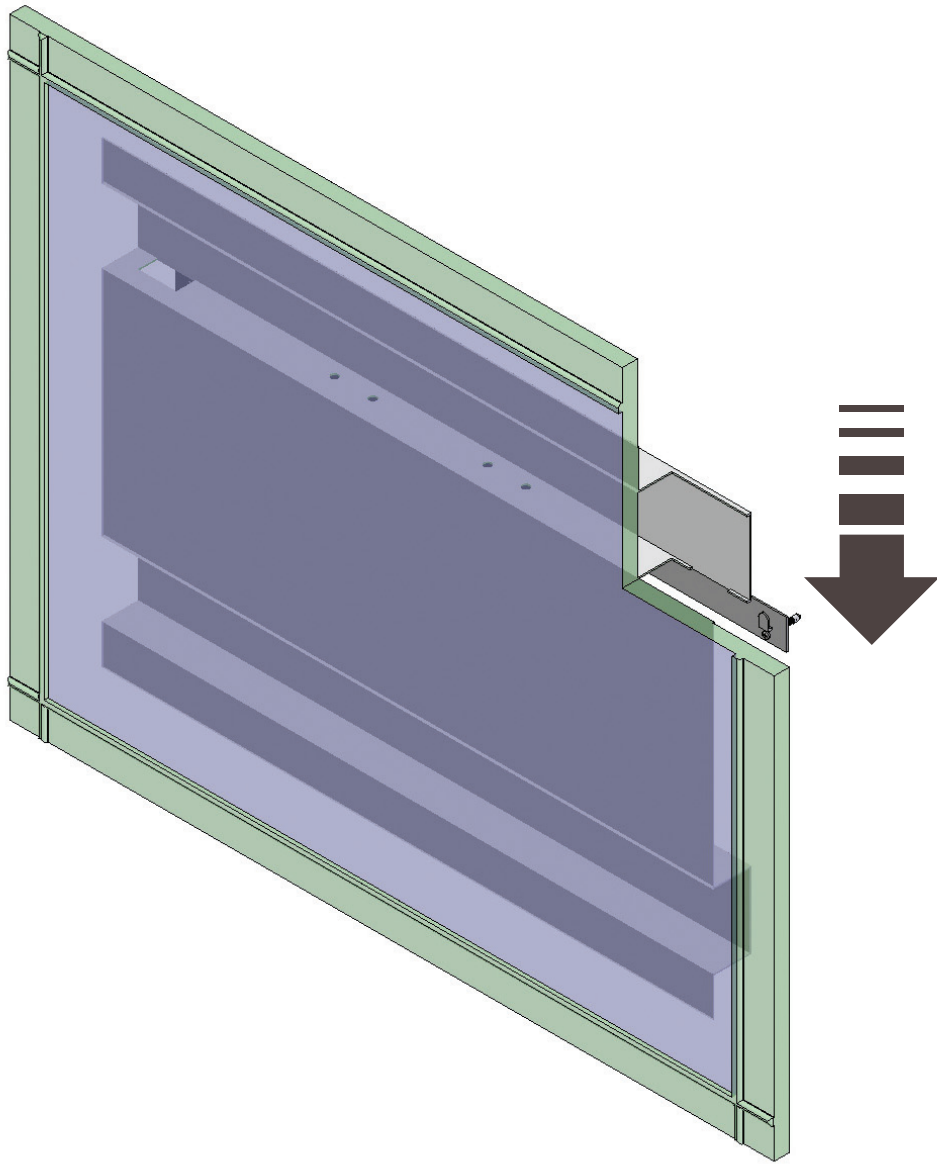

- L'installazione deve avvenire a pavimento e pareti finite • Installation must take place once floor and walls are completed • Установка осуществляется после завершения отделки пола и стен.
- Misure espresse in cm • Measurements in cm • Размеры в см.
- I dati e le caratteristiche non impegnano la Lineatre srl, che si riserva il diritto di apportare tutte le modifiche ritenute opportune senza obbligo di preavviso o sostituzione.
- The data and characteristics indicated do not oblige Lineatre srl, who reserve the right to make the necessary changes they feel opportune without forewarning or substitution.
- Приведенные данные и характеристики не являются обязательными для фирмы LINEATRE s.r.l. Фирма оставляет за собой право внесения всех тех изменений, которые будут признаны необходимыми без обязательства предварительного или замены.

NEWS

	20
--	----

	26
--	----

	0,172
--	-------

	P=12 L=110 h=130
--	------------------------

1a

2a

2 x Ø 6mm

1b

SCHEDA PRODOTTO

La presente scheda prodotto ottempera alle disposizioni della direttiva D.L. 206/2005 "Codice del consumo"

ATTENZIONE!!!

La LINEATRE s.r.l. fornisce di corredo viti e tasselli, ma l'installatore dovrà controllare che siano adatti al tipo di parete. Non ci riterremo pertanto responsabili di eventuali danni dovuti al montaggio. Si invita la clientela a controllare il materiale ricevuto prima del montaggio o della installazione. Il montaggio deve essere eseguito secondo le istruzioni di montaggio allegate.

MATERIALI IMPIEGATI

TELAIO SPECCHIERA:
Lamiera zincata. Laccato Bianco Ral 9010 (finitura epossidica)

CORNICE
Vetro float fuso spessore 6 mm.

SPECCHIO CON MOLATURA:
Vetro float argentato spessore 4 mm.

ISTRUZIONI PER L'USO E MANUTENZIONE