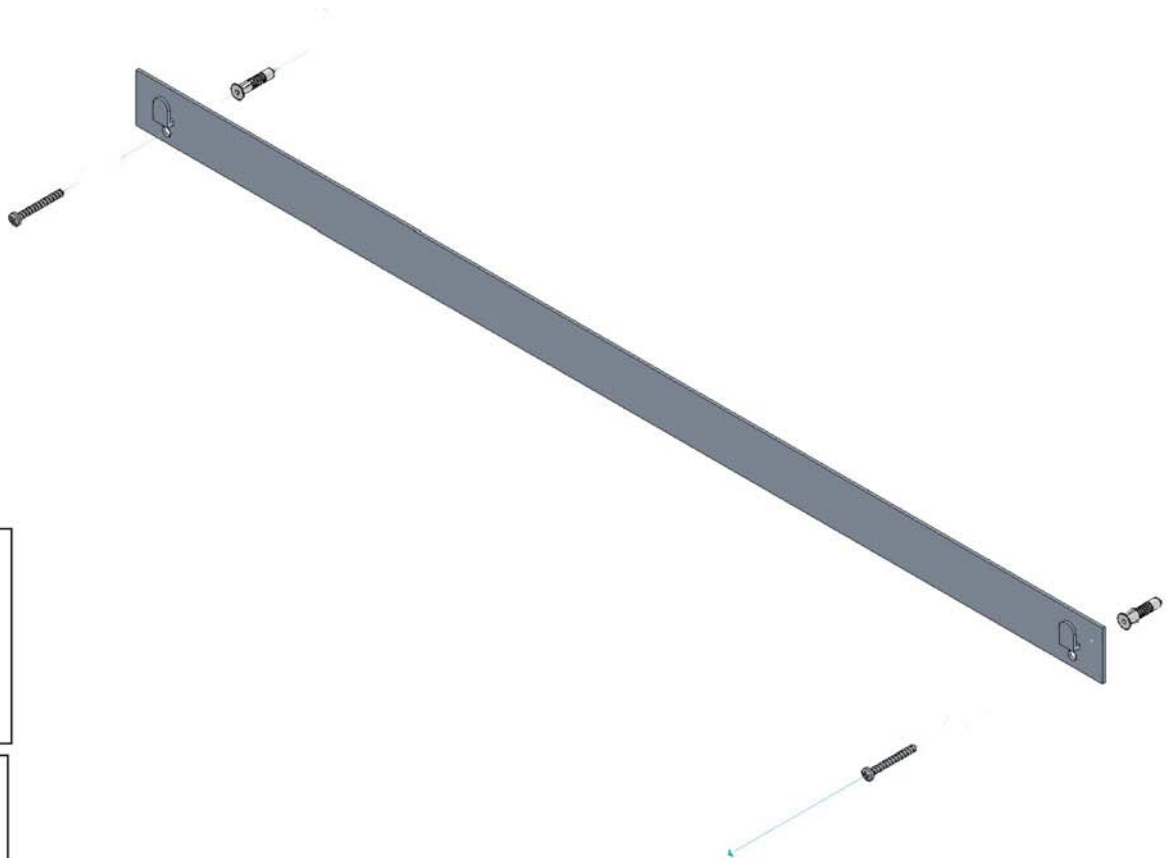

- L'installazione deve avvenire a pavimento e pareti finite • Installation must take place once floor and walls are completed • Установка осуществляется после завершения отделки пола и стен.
- Misure espresse in cm • Measurements in cm • Размеры в см.
- I dati e le caratteristiche non impegnano la Lineatre srl, che si riserva il diritto di apportare tutte le modifiche ritenute opportune senza obbligo di preavviso o sostituzione.
- The data and characteristics indicated do not oblige Lineatre srl, who reserve the right to make the necessary changes they feel opportune without forewarning or substitution.
- Приведенные данные и характеристики не являются обязательными для фирмы LINEATRE s.r.l. Фирма оставляет за собой право внесения всех тех изменений, которые будут признаны необходимыми без обязательства предварительного или замены.

NEWS

	20
--	----

	26
--	----

	0,172
--	-------

	P=12 L=110 h=130
--	------------------------

1a

2a

2 x Ø 6mm

1b

SCHEDA PRODOTTO

La presente scheda prodotto ottempera alle disposizioni della direttiva D.L. 206/2005 "Codice del consumo"

ATTENZIONE!!!

La LINEATRE s.r.l. fornisce di corredo viti e tasselli, ma l'installatore dovrà controllare che siano adatti al tipo di parete. Non ci riterremo pertanto responsabili di eventuali danni dovuti al montaggio. Si invita la clientela a controllare il materiale ricevuto prima del montaggio o della installazione. Il montaggio deve essere eseguito secondo le istruzioni di montaggio allegate.

MATERIALI IMPIEGATI

TELAIO SPECCHIERA:
Lamiera zincata. Laccato Bianco Ral 9010 (finitura epossidica)

CORNICE
Vetro float fuso spessore 6 mm.

SPECCHIO CON MOLATURA:
Vetro float argentato spessore 4 mm.

ISTRUZIONI PER L'USO E MANUTENZIONE