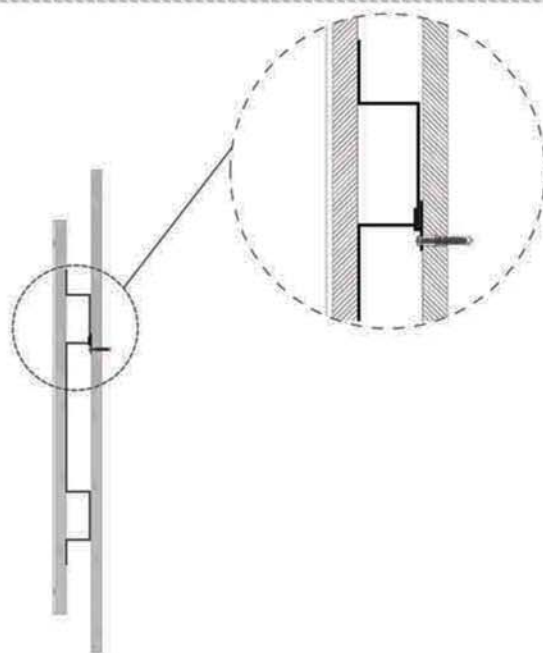

- L'installazione deve avvenire a pavimento e pareti finite • Installation must take place once floor and walls are completed • Установка осуществляется после завершения отделки пола и стен.
- Misure espresse in cm • Measurements in cm • Размеры в см.
- I dati e le caratteristiche non impegnano la Lineatre srl, che si riserva il diritto di apportare tutte le modifiche ritenute opportune senza obbligo di preavviso o sostituzione.
- The data and characteristics indicated do not oblige Lineatre srl, who reserve the right to make the necessary changes they feel opportune without forewarning or substitution.
- Приведенные данные и характеристики не являются обязательными для фирмы LINEATRE s.r.l. Фирма оставляет за собой право внесения всех тех изменений, которые будут признаны необходимыми без обязательства предварительного или замены.

NEWS

	20
--	----

	26
--	----

	0,172
--	-------

	P=12 L=110 h=130
--	------------------------

1a

2a

2 x Ø 6mm

1b

SCHEDA PRODOTTO

La presente scheda prodotto ottempera alle disposizioni della direttiva D.L. 206/2005 "Codice del consumo"

ATTENZIONE!!!

La LINEATRE s.r.l. fornisce di corredo viti e tasselli, ma l'installatore dovrà controllare che siano adatti al tipo di parete. Non ci riterremo pertanto responsabili di eventuali danni dovuti al montaggio. Si invita la clientela a controllare il materiale ricevuto prima del montaggio o della installazione. Il montaggio deve essere eseguito secondo le istruzioni di montaggio allegate.

MATERIALI IMPIEGATI

TELAIO SPECCHIERA:
Lamiera zincata. Laccato Bianco Ral 9010 (finitura epossidica)

CORNICE
Vetro float fuso spessore 6 mm.

SPECCHIO CON MOLATURA:
Vetro float argentato spessore 4 mm.

ISTRUZIONI PER L'USO E MANUTENZIONE