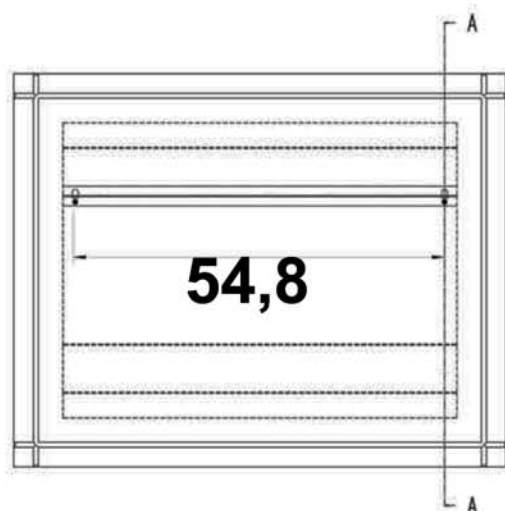

- L'installazione deve avvenire a pavimento e pareti finite • Installation must take place once floor and walls are completed • Установка осуществляется после завершения отделки пола и стен.
- Misure espresse in cm • Measurements in cm • Размеры в см.
- I dati e le caratteristiche non impegnano la Lineatre srl, che si riserva il diritto di apportare tutte le modifiche ritenute opportune senza obbligo di preavviso o sostituzione.
- The data and characteristics indicated do not oblige Lineatre srl, who reserve the right to make the necessary changes they feel opportune without forewarning or substitution.
- Приведенные данные и характеристики не являются обязательными для фирмы LINEATRE s.r.l. Фирма оставляет за собой право внесения всех тех изменений, которые будут признаны необходимыми без обязательства предварительного или замены.

NEWS

	20
--	----

	26
--	----

	0,172
--	-------

	P=12 L=110 h=130
--	------------------------

1a

2a

2 x Ø 6mm