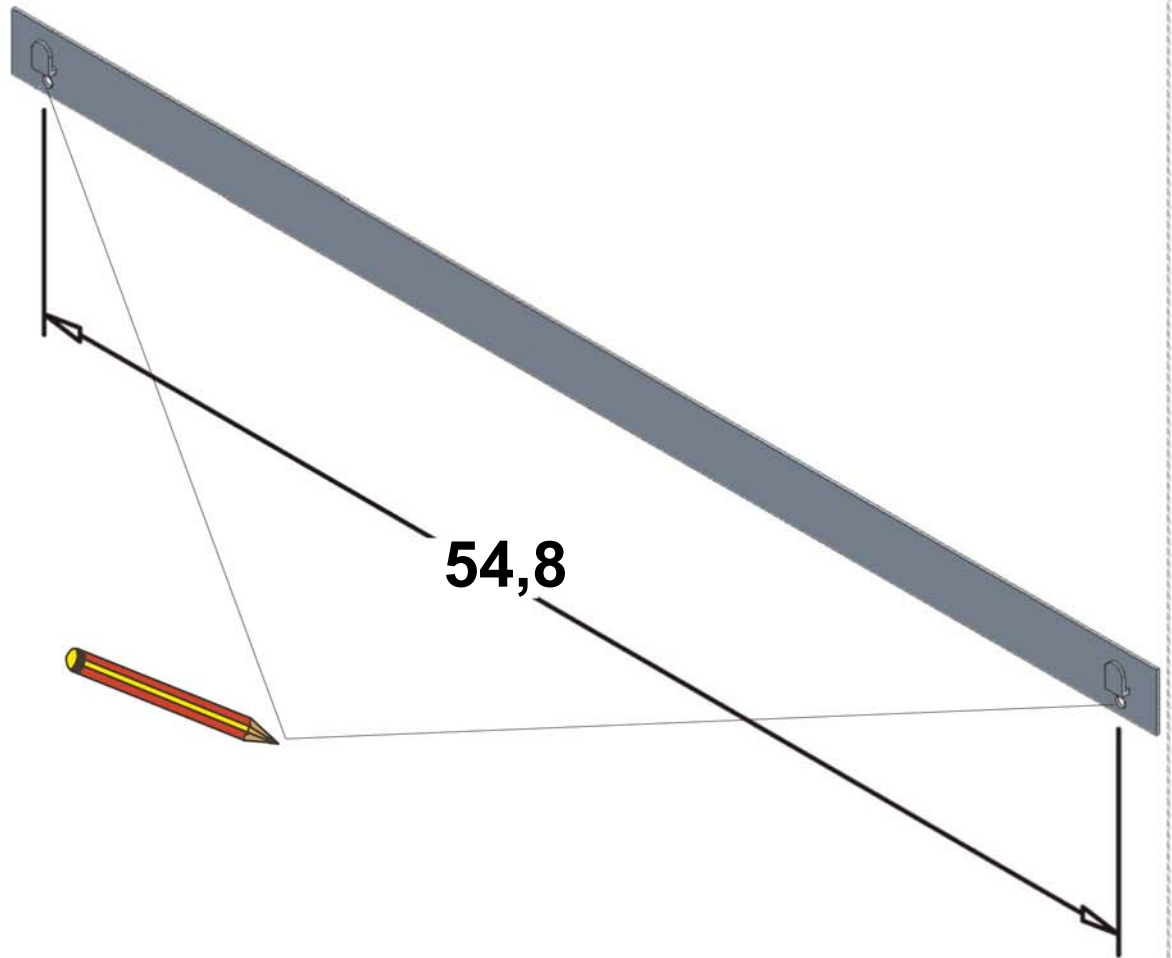

- L'installazione deve avvenire a pavimento e pareti finite • Installation must take place once floor and walls are completed • Установка осуществляется после завершения отделки пола и стен.
- Misure espresse in cm • Measurements in cm • Размеры в см.
- I dati e le caratteristiche non impegnano la Lineatre srl, che si riserva il diritto di apportare tutte le modifiche ritenute opportune senza obbligo di preavviso o sostituzione.
- The data and characteristics indicated do not oblige Lineatre srl, who reserve the right to make the necessary changes they feel opportune without forewarning or substitution.
- Приведенные данные и характеристики не являются обязательными для фирмы LINEATRE s.r.l. Фирма оставляет за собой право внесения всех тех изменений, которые будут признаны необходимыми без обязательства предварительного или замены.

NEWS

	20
--	----

	26
--	----

	0,172
--	-------

	P=12 L=110 h=130
--	------------------------

1a

2a

2 x Ø 6mm