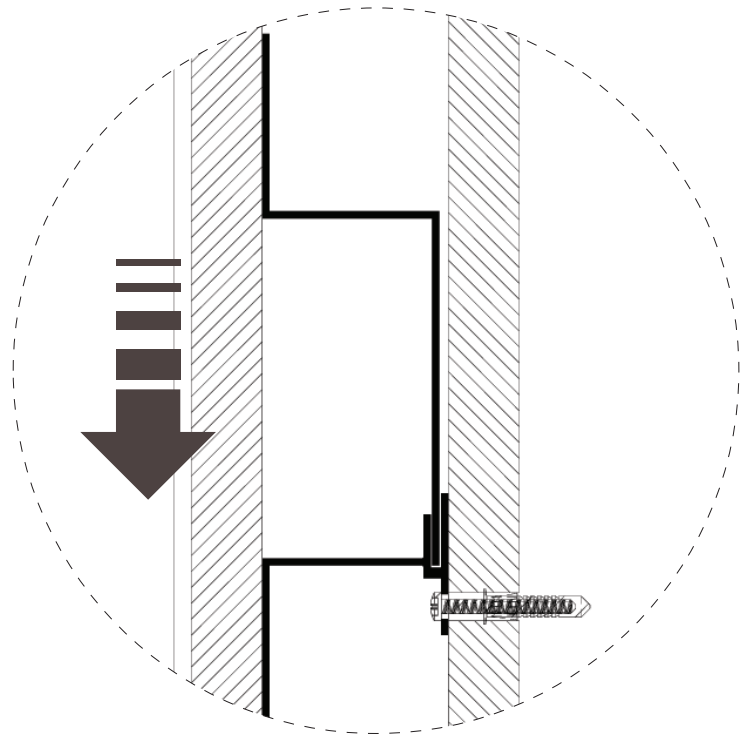

- L'installazione deve avvenire a pavimento e pareti finite • Installation must take place once floor and walls are completed • Установка осуществляется после завершения отделки пола и стен.
- Misure espresse in cm • Measurements in cm • Размеры в см.
- I dati e le caratteristiche non impegnano la Lineatre srl, che si riserva il diritto di apportare tutte le modifiche ritenute opportune senza obbligo di preavviso o sostituzione.
- The data and characteristics indicated do not oblige Lineatre srl, who reserve the right to make the necessary changes they feel opportune without forewarning or substitution.
- Приведенные данные и характеристики не являются обязательными для фирмы LINEATRE s.r.l. Фирма оставляет за собой право внесения всех тех изменений, которые будут признаны необходимыми без обязательства предварительного или замены.

NEWS

	20
Kg	

	26
ITALY export	

	0,172
ITALY export	
m ³	

	P=12
L	L=110
h	h=130

1a

2a

2 x Ø 6mm

1b

SCHEDA PRODOTTO

La presente scheda prodotto ottempera alle disposizioni della direttiva D.L. 206/2005 "Codice del consumo"

ATTENZIONE!!!

La LINEATRE s.r.l. fornisce di corredo viti e tasselli, ma l'installatore dovrà controllare che siano adatti al tipo di parete. Non ci riterremo pertanto responsabili di eventuali danni dovuti al montaggio. Si invita la clientela a controllare il materiale ricevuto prima del montaggio o della installazione. Il montaggio deve essere eseguito secondo le istruzioni di montaggio allegate.

MATERIALI IMPIEGATI

TELAIO SPECCHIERA:
Lamiere zincate. Laccato Bianco Ral 9010 (finitura epossidica)

CORNICE
Vetro float fuso spessore 6 mm.

SPECCHIO CON MOLATURA:
Vetro float argentato spessore 4 mm.

ISTRUZIONI PER L'USO E MANUTENZIONE