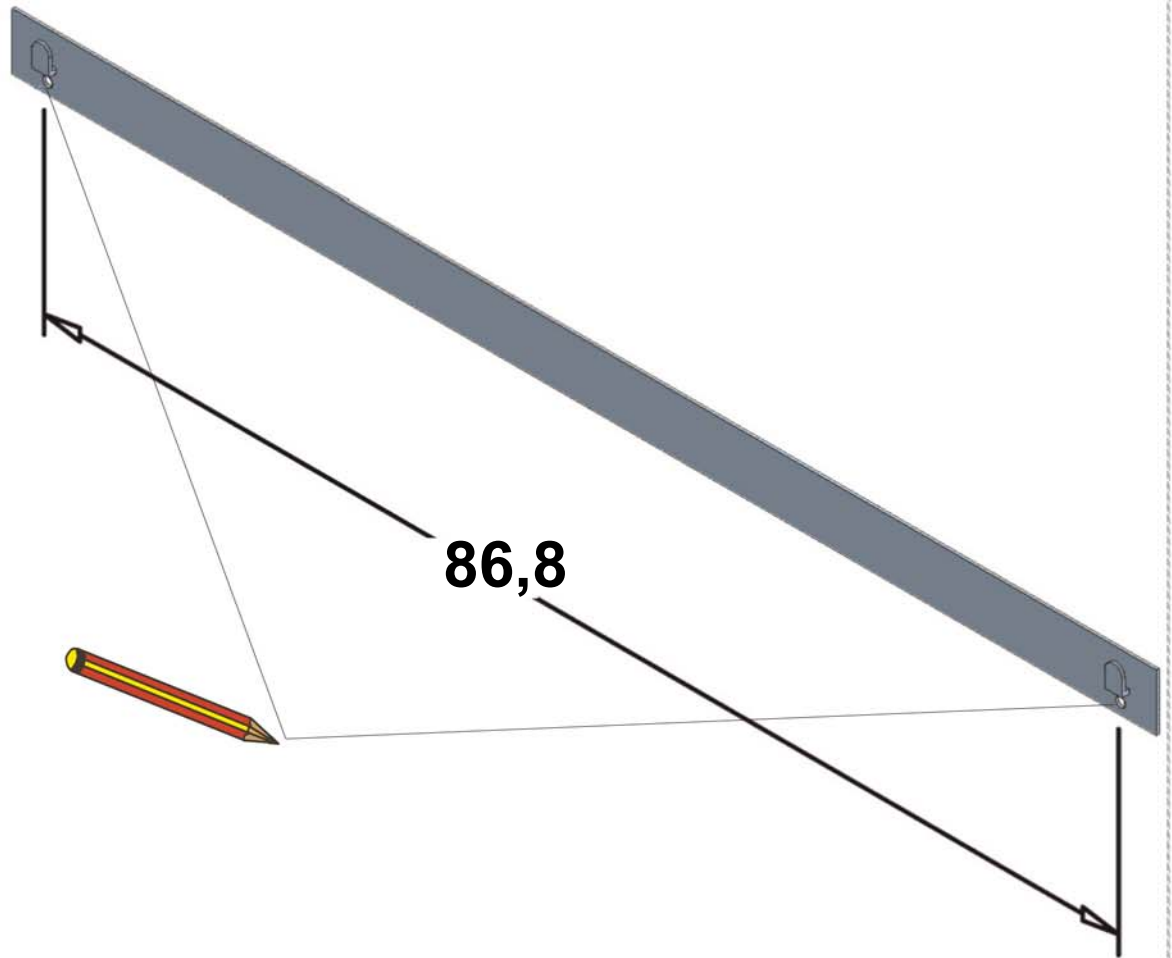

- L'installazione deve avvenire a pavimento e pareti finite • Installation must take place once floor and walls are completed • Установка осуществляется после завершения отделки пола и стен.
- Misure espresse in cm • Measurements in cm • Размеры в см.
- I dati e le caratteristiche non impegnano la Lineatre srl, che si riserva il diritto di apportare tutte le modifiche ritenute opportune senza obbligo di preavviso o sostituzione.
- The data and characteristics indicated do not oblige Lineatre srl, who reserve the right to make the necessary changes they feel opportune without forewarning or substitution.
- Приведенные данные и характеристики не являются обязательными для фирмы LINEATRE s.r.l. Фирма оставляет за собой право внесения всех тех изменений, которые будут признаны необходимыми без обязательства предварительного или замены.

NEWS

	20
Kg	

	26
ITALY export	

	0,172
ITALY export	
m ³	

	P=12
L	L=110
h	h=130

1a

2a

2 x Ø 6mm