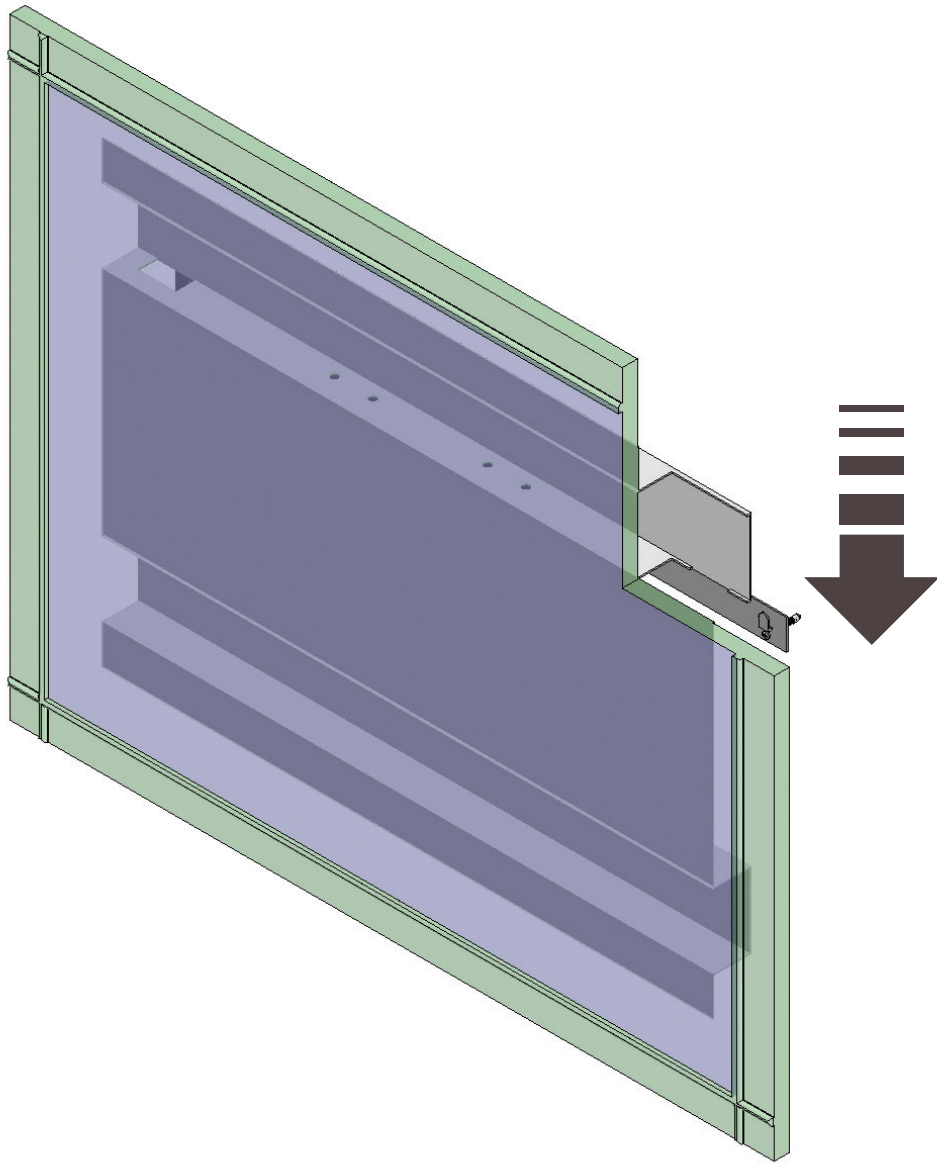

- L'installazione deve avvenire a pavimento e pareti finite • Installation must take place once floor and walls are completed • Установка осуществляется после завершения отделки пола и стен.
- Misure espresse in cm • Measurements in cm • Размеры в см.
- I dati e le caratteristiche non impegnano la Lineatre srl, che si riserva il diritto di apportare tutte le modifiche ritenute opportune senza obbligo di preavviso o sostituzione.
- The data and characteristics indicated do not oblige Lineatre srl, who reserve the right to make the necessary changes they feel opportune without forewarning or substitution.
- Приведенные данные и характеристики не являются обязательными для фирмы LINEATRE s.r.l. Фирма оставляет за собой право внесения всех тех изменений, которые будут признаны необходимыми без обязательства предварительного или замены.

1b

SCHEDA PRODOTTO

La presente scheda prodotto ottempera alle disposizioni della direttiva D.L. 206/2005 "Codice del consumo"

ATTENZIONE!!!

La LINEATRE s.r.l. fornisce di corredo viti e tasselli, ma l'installatore dovrà controllare che siano adatti al tipo di parete. Non ci riterremo pertanto responsabili di eventuali danni dovuti al montaggio. Si invita la clientela a controllare il materiale ricevuto prima del montaggio o della installazione. Il montaggio deve essere eseguito secondo le istruzioni di montaggio allegate.

MATERIALI IMPIEGATI

TELAIO SPECCHIERA:
Lamiere zincate. Laccato Bianco Ral 9010 (finitura epossidica)

CORNICE
Vetro float fuso spessore 6 mm.

SPECCHIO CON MOLATURA:
Vetro float argentato spessore 4 mm.

ISTRUZIONI PER L'USO E MANUTENZIONE