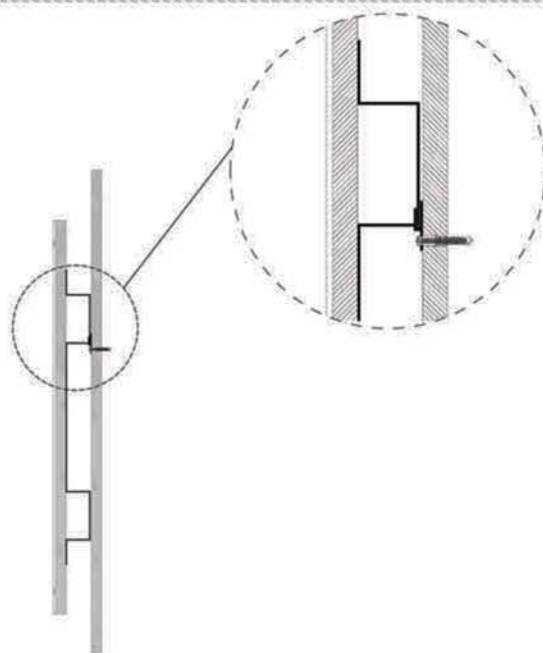

- L'installazione deve avvenire a pavimento e pareti finite • Installation must take place once floor and walls are completed • Установка осуществляется после завершения отделки пола и стен.
- Misure espresse in cm • Measurements in cm • Размеры в см.
- I dati e le caratteristiche non impegnano la Lineatre srl, che si riserva il diritto di apportare tutte le modifiche ritenute opportune senza obbligo di preavviso o sostituzione.
- The data and characteristics indicated do not oblige Lineatre srl, who reserve the right to make the necessary changes they feel opportune without forewarning or substitution.
- Приведенные данные и характеристики не являются обязательными для фирмы LINEATRE s.r.l. Фирма оставляет за собой право внесения всех тех изменений, которые будут признаны необходимыми без обязательства предварительного или замены.

NEWS

	20
Kg	

	26
ITALY export	

	0,172
ITALY export	
m ³	

	P=12
L	L=110
h	h=130

1a

2a

2 x Ø 6mm

1b

SCHEDA PRODOTTO

La presente scheda prodotto ottempera alle disposizioni della direttiva D.L. 206/2005 "Codice del consumo"

ATTENZIONE!!!

La LINEATRE s.r.l. fornisce di corredo viti e tasselli, ma l'installatore dovrà controllare che siano adatti al tipo di parete. Non ci riterremo pertanto responsabili di eventuali danni dovuti al montaggio. Si invita la clientela a controllare il materiale ricevuto prima del montaggio o della installazione. Il montaggio deve essere eseguito secondo le istruzioni di montaggio allegate.

MATERIALI IMPIEGATI

TELAIO SPECCHIERA:
Lamiere zincate. Laccato Bianco Ral 9010 (finitura epossidica)

CORNICE
Vetro float fuso spessore 6 mm.

SPECCHIO CON MOLATURA:
Vetro float argentato spessore 4 mm.

ISTRUZIONI PER L'USO E MANUTENZIONE