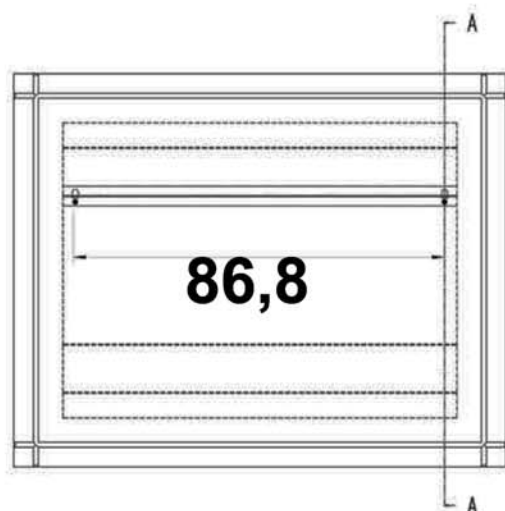

- L'installazione deve avvenire a pavimento e pareti finite • Installation must take place once floor and walls are completed • Установка осуществляется после завершения отделки пола и стен.
- Misure espresse in cm • Measurements in cm • Размеры в см.
- I dati e le caratteristiche non impegnano la Lineatre srl, che si riserva il diritto di apportare tutte le modifiche ritenute opportune senza obbligo di preavviso o sostituzione.
- The data and characteristics indicated do not oblige Lineatre srl, who reserve the right to make the necessary changes they feel opportune without forewarning or substitution.
- Приведенные данные и характеристики не являются обязательными для фирмы LINEATRE s.r.l. Фирма оставляет за собой право внесения всех тех изменений, которые будут признаны необходимыми без обязательства предварительного или замены.

NEWS

	20
Kg	

	26
ITALY export	

	0,172
ITALY export	
m ³	

	P=12
L	L=110
h	h=130

1a

2a

2 x Ø 6mm