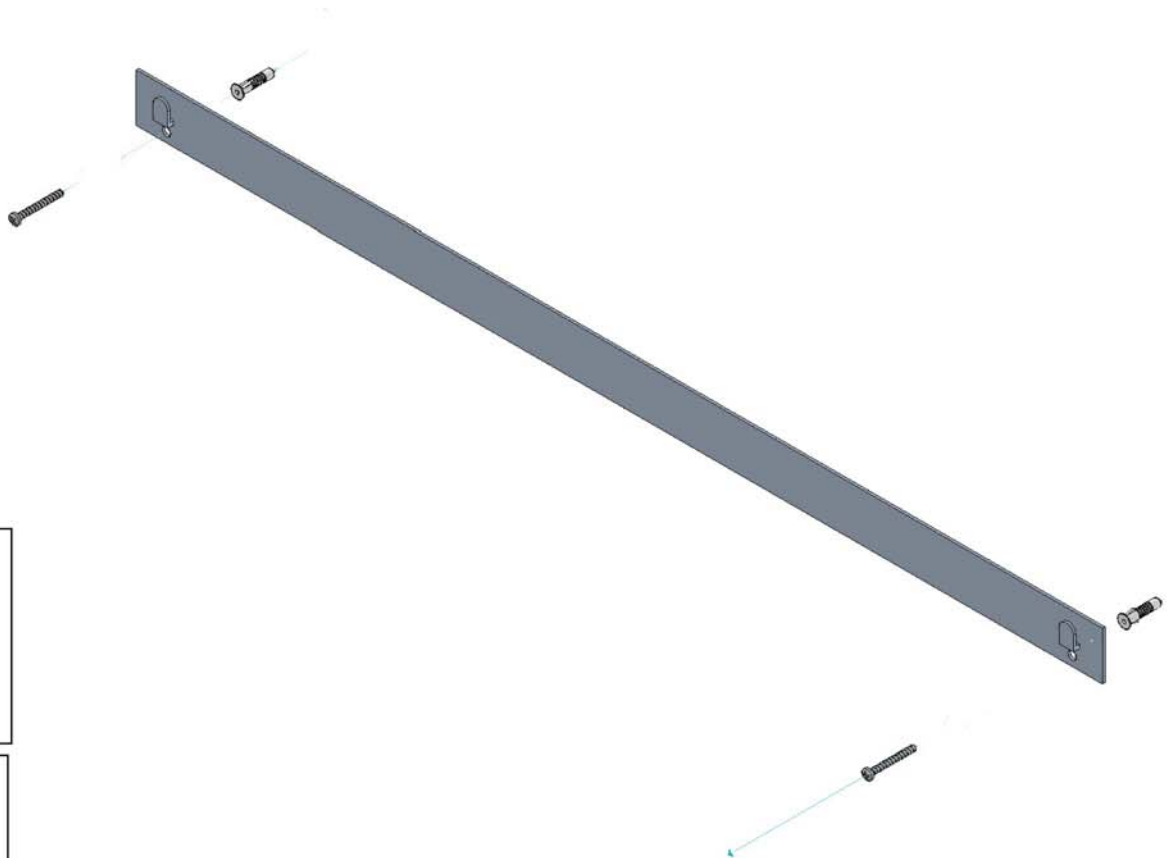

- L'installazione deve avvenire a pavimento e pareti finite • Installation must take place once floor and walls are completed • Установка осуществляется после завершения отделки пола и стен.
- Misure espresse in cm • Measurements in cm • Размеры в см.
- I dati e le caratteristiche non impegnano la Lineatre srl, che si riserva il diritto di apportare tutte le modifiche ritenute opportune senza obbligo di preavviso o sostituzione.
- The data and characteristics indicated do not oblige Lineatre srl, who reserve the right to make the necessary changes they feel opportune without forewarning or substitution.
- Приведенные данные и характеристики не являются обязательными для фирмы LINEATRE s.r.l. Фирма оставляет за собой право внесения всех тех изменений, которые будут признаны необходимыми без обязательства предварительного или замены.

NEWS

	20
Kg	

	26
ITALY export	

	0,172
ITALY export	
m ³	

	P=12
L	L=110
h	h=130

1a

2a

2 x Ø 6mm

1b

SCHEDA PRODOTTO

La presente scheda prodotto ottempera alle disposizioni della direttiva D.L. 206/2005 "Codice del consumo"

ATTENZIONE!!!

La LINEATRE s.r.l. fornisce di corredo viti e tasselli, ma l'installatore dovrà controllare che siano adatti al tipo di parete. Non ci riterremo pertanto responsabili di eventuali danni dovuti al montaggio. Si invita la clientela a controllare il materiale ricevuto prima del montaggio o della installazione. Il montaggio deve essere eseguito secondo le istruzioni di montaggio allegate.

MATERIALI IMPIEGATI

TELAIO SPECCHIERA:
Lamiere zincate. Laccato Bianco Ral 9010 (finitura epossidica)

CORNICE
Vetro float fuso spessore 6 mm.

SPECCHIO CON MOLATURA:
Vetro float argentato spessore 4 mm.

ISTRUZIONI PER L'USO E MANUTENZIONE