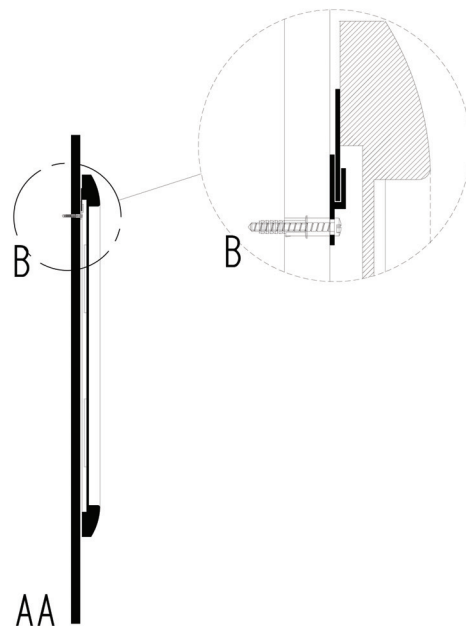

- L'installazione deve avvenire a pavimento e pareti finite • Installation must take place once floor and walls are completed
- Установка осуществляется после завершения отделки пола и стен
- Misure espresse in cm • Measurements in cm • Размеры в см

	17
--	----

	Kg	20
--	----	----

	m^3	0,27
--	-------	------

	P=21 L=116 h=111
--	------------------------

1a

2a

2 x Ø 6mm

1b