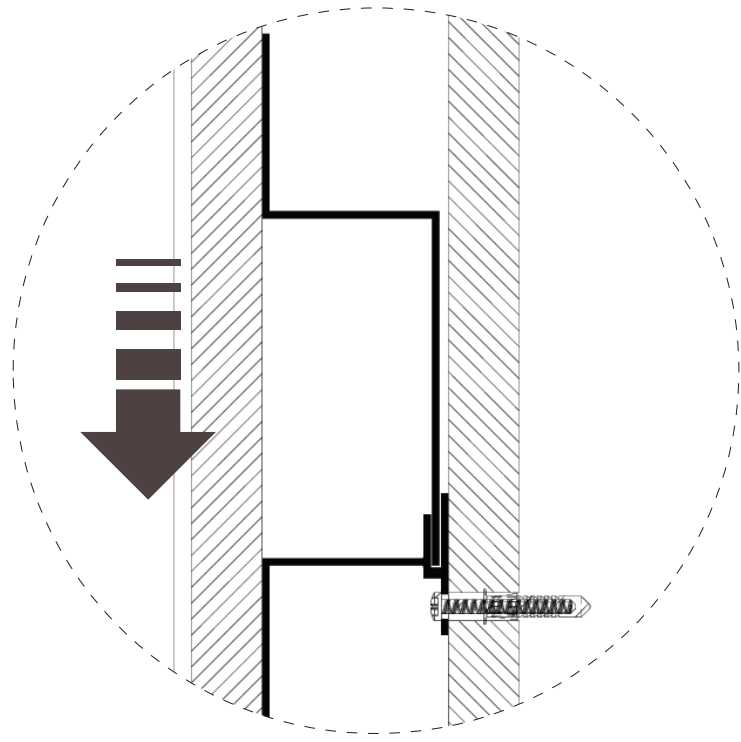

- L'installazione deve avvenire a pavimento e pareti finite • Installation must take place once floor and walls are completed • Установка осуществляется после завершения отделки пола и стен.
- Misure espresse in cm • Measurements in cm • Размеры в см.
- I dati e le caratteristiche non impegnano la Lineatre srl, che si riserva il diritto di apportare tutte le modifiche ritenute opportune senza obbligo di preavviso o sostituzione.
- The data and characteristics indicated do not oblige Lineatre srl, who reserve the right to make the necessary changes they feel opportune without forewarning or substitution.
- Приведенные данные и характеристики не являются обязательными для фирмы LINEATRE s.r.l. Фирма оставляет за собой право внесения всех тех изменений, которые будут признаны необходимыми без обязательства предварительного или замены.

NEWS

	10,5
--	-------------

	13,5
--	-------------

	0,092
--	--------------

	P=9
	L=93
	h=109

1a

2a

2 x Ø 6mm

1b

SCHEDA PRODOTTO

La presente scheda prodotto ottempera alle disposizioni della direttiva D.L. 206/2005 "Codice del consumo"

ATTENZIONE!!!

La LINEATRE s.r.l. fornisce di corredo viti e tasselli, ma l'installatore dovrà controllare che siano adatti al tipo di parete. Non ci riterremo pertanto responsabili di eventuali danni dovuti al montaggio. Si invita la clientela a controllare il materiale ricevuto prima del montaggio o della installazione. Il montaggio deve essere eseguito secondo le istruzioni di montaggio allegate.

MATERIALI IMPIEGATI

TELAIO SPECCHIERA:
Lamiere zincate. Laccato Bianco Ral 9010 (finitura epossidica)

CORNICE
Vetro float fuso spessore 6 mm.

SPECCHIO CON MOLATURA:
Vetro float argentato spessore 4 mm.

ISTRUZIONI PER L'USO E MANUTENZIONE