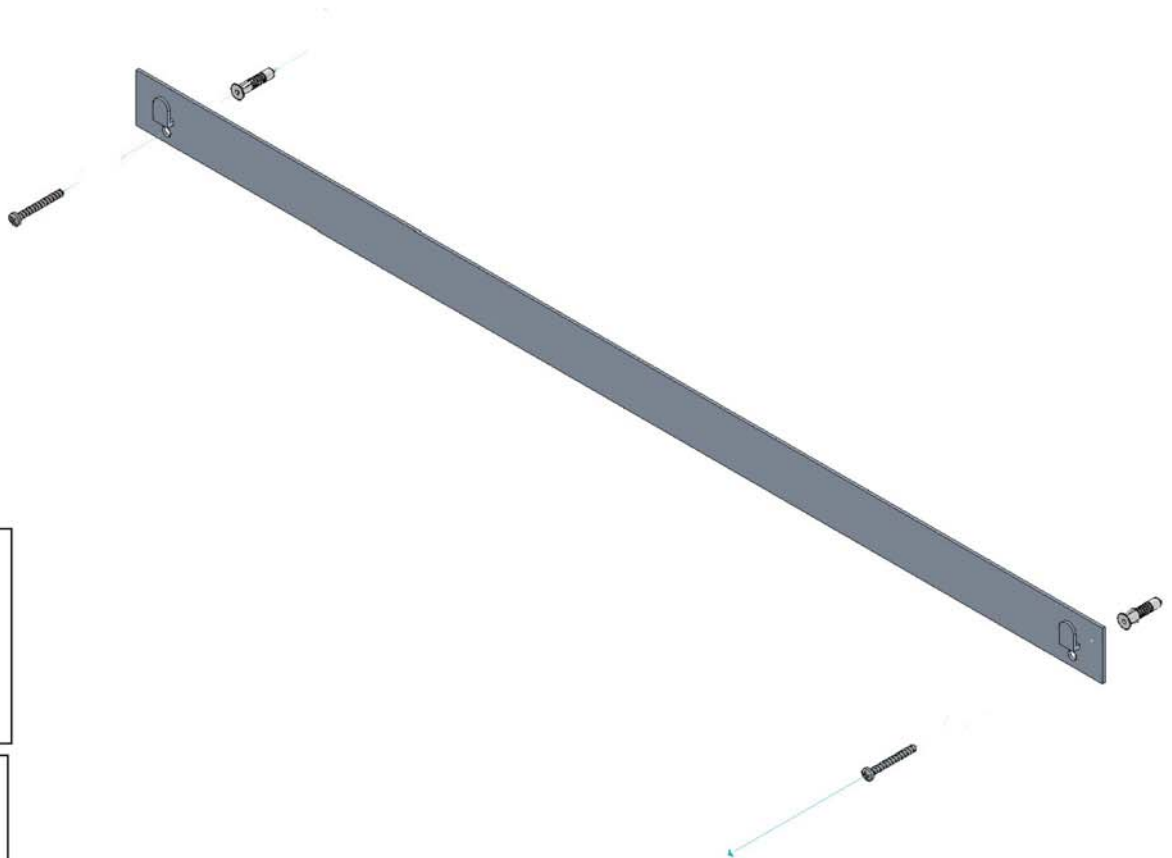

- L'installazione deve avvenire a pavimento e pareti finite • Installation must take place once floor and walls are completed • Установка осуществляется после завершения отделки пола и стен.
- Misure espresse in cm • Measurements in cm • Размеры в см.
- I dati e le caratteristiche non impegnano la Lineatre srl, che si riserva il diritto di apportare tutte le modifiche ritenute opportune senza obbligo di preavviso o sostituzione.
- The data and characteristics indicated do not oblige Lineatre srl, who reserve the right to make the necessary changes they feel opportune without forewarning or substitution.
- Приведенные данные и характеристики не являются обязательными для фирмы LINEATRE s.r.l. Фирма оставляет за собой право внесения всех тех изменений, которые будут признаны необходимыми без обязательства предварительного или замены.

NEWS

	10,5
--	-------------

	13,5
--	-------------

	0,092
--	--------------

	P=9
	L=93
	h=109

1a

2a

2 x Ø 6mm

1b

SCHEDA PRODOTTO

La presente scheda prodotto ottempera alle disposizioni della direttiva D.L. 206/2005 "Codice del consumo"

ATTENZIONE!!!

La LINEATRE s.r.l. fornisce di corredo viti e tasselli, ma l'installatore dovrà controllare che siano adatti al tipo di parete. Non ci riterremo pertanto responsabili di eventuali danni dovuti al montaggio. Si invita la clientela a controllare il materiale ricevuto prima del montaggio o della installazione. Il montaggio deve essere eseguito secondo le istruzioni di montaggio allegate.

MATERIALI IMPIEGATI

TELAIO SPECCHIERA:
Lamiere zincate. Laccato Bianco Ral 9010 (finitura epossidica)

CORNICE
Vetro float fuso spessore 6 mm.

SPECCHIO CON MOLATURA:
Vetro float argentato spessore 4 mm.

ISTRUZIONI PER L'USO E MANUTENZIONE