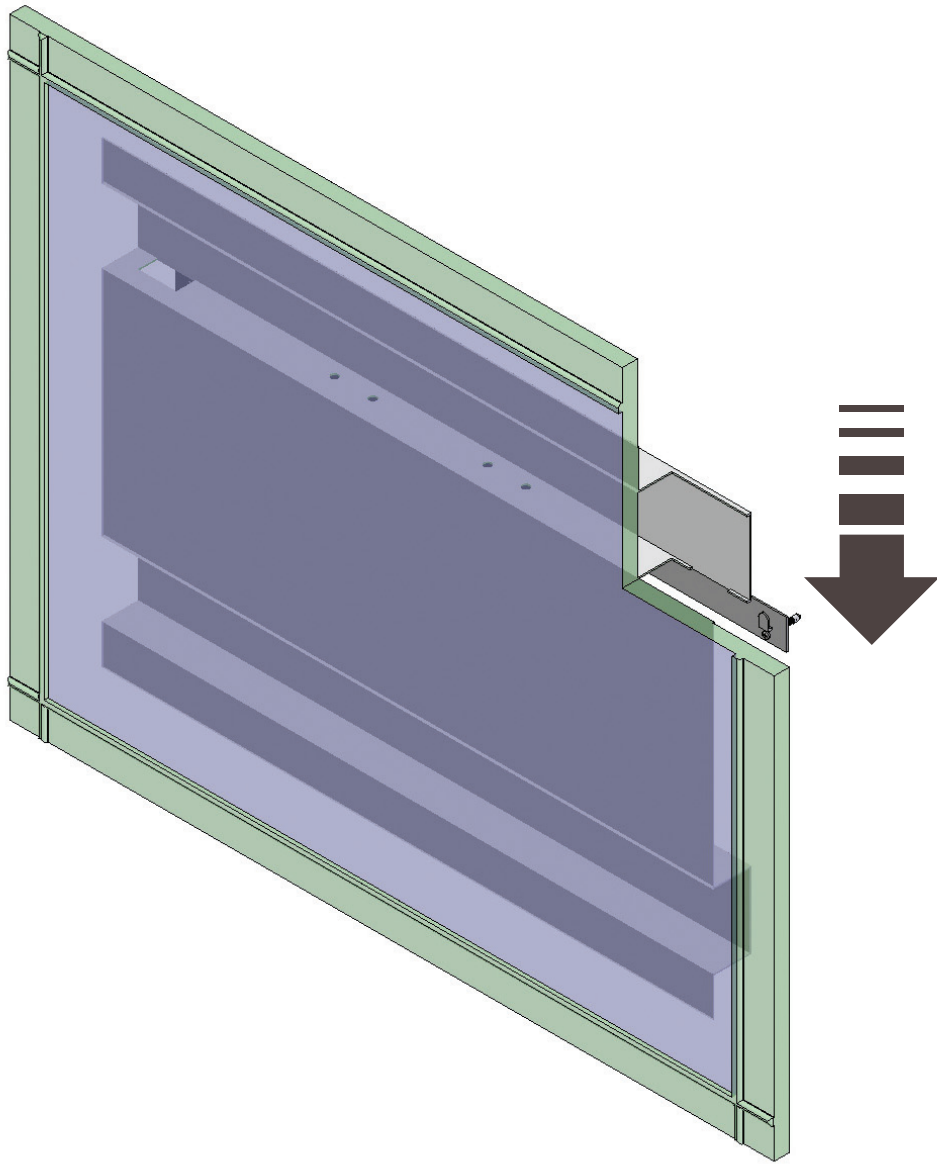

- L'installazione deve avvenire a pavimento e pareti finite • Installation must take place once floor and walls are completed • Установка осуществляется после завершения отделки пола и стен.
- Misure espresse in cm • Measurements in cm • Размеры в см.
- I dati e le caratteristiche non impegnano la Lineatre srl, che si riserva il diritto di apportare tutte le modifiche ritenute opportune senza obbligo di preavviso o sostituzione.
- The data and characteristics indicated do not oblige Lineatre srl, who reserve the right to make the necessary changes they feel opportune without forewarning or substitution.
- Приведенные данные и характеристики не являются обязательными для фирмы LINEATRE s.r.l. Фирма оставляет за собой право внесения всех тех изменений, которые будут признаны необходимыми без обязательства предварительного или замены.

NEWS

	10,5
--	-------------

	13,5
--	-------------

	0,092
--	--------------

	P=9
	L=93
	h=109

1a

2a

2 x Ø 6mm

1b

SCHEDA PRODOTTO

La presente scheda prodotto ottempera alle disposizioni della direttiva D.L. 206/2005 "Codice del consumo"

ATTENZIONE!!!

La LINEATRE s.r.l. fornisce di corredo viti e tasselli, ma l'installatore dovrà controllare che siano adatti al tipo di parete. Non ci riterremo pertanto responsabili di eventuali danni dovuti al montaggio. Si invita la clientela a controllare il materiale ricevuto prima del montaggio o della installazione. Il montaggio deve essere eseguito secondo le istruzioni di montaggio allegate.

MATERIALI IMPIEGATI

TELAIO SPECCHIERA:
Lamiere zincate. Laccato Bianco Ral 9010 (finitura epossidica)

CORNICE
Vetro float fuso spessore 6 mm.

SPECCHIO CON MOLATURA:
Vetro float argentato spessore 4 mm.

ISTRUZIONI PER L'USO E MANUTENZIONE