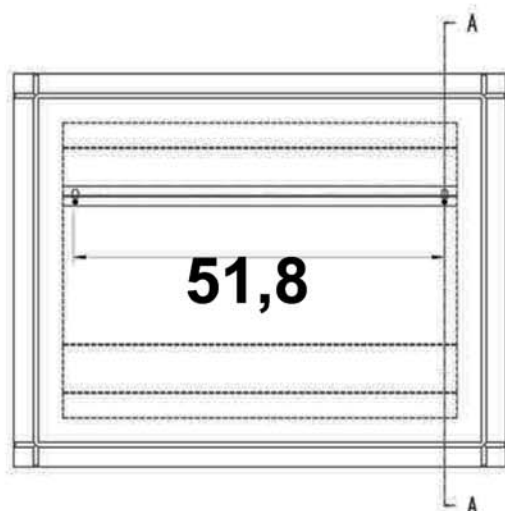

- L'installazione deve avvenire a pavimento e pareti finite • Installation must take place once floor and walls are completed • Установка осуществляется после завершения отделки пола и стен.
- Misure espresse in cm • Measurements in cm • Размеры в см.
- I dati e le caratteristiche non impegnano la Lineatre srl, che si riserva il diritto di apportare tutte le modifiche ritenute opportune senza obbligo di preavviso o sostituzione.
- The data and characteristics indicated do not oblige Lineatre srl, who reserve the right to make the necessary changes they feel opportune without forewarning or substitution.
- Приведенные данные и характеристики не являются обязательными для фирмы LINEATRE s.r.l. Фирма оставляет за собой право внесения всех тех изменений, которые будут признаны необходимыми без обязательства предварительного или замены.

NEWS

	10,5
--	-------------

	13,5
--	-------------

	0,092
--	--------------

	P=9
	L=93
	h=109

1a

2a

2 x Ø 6mm