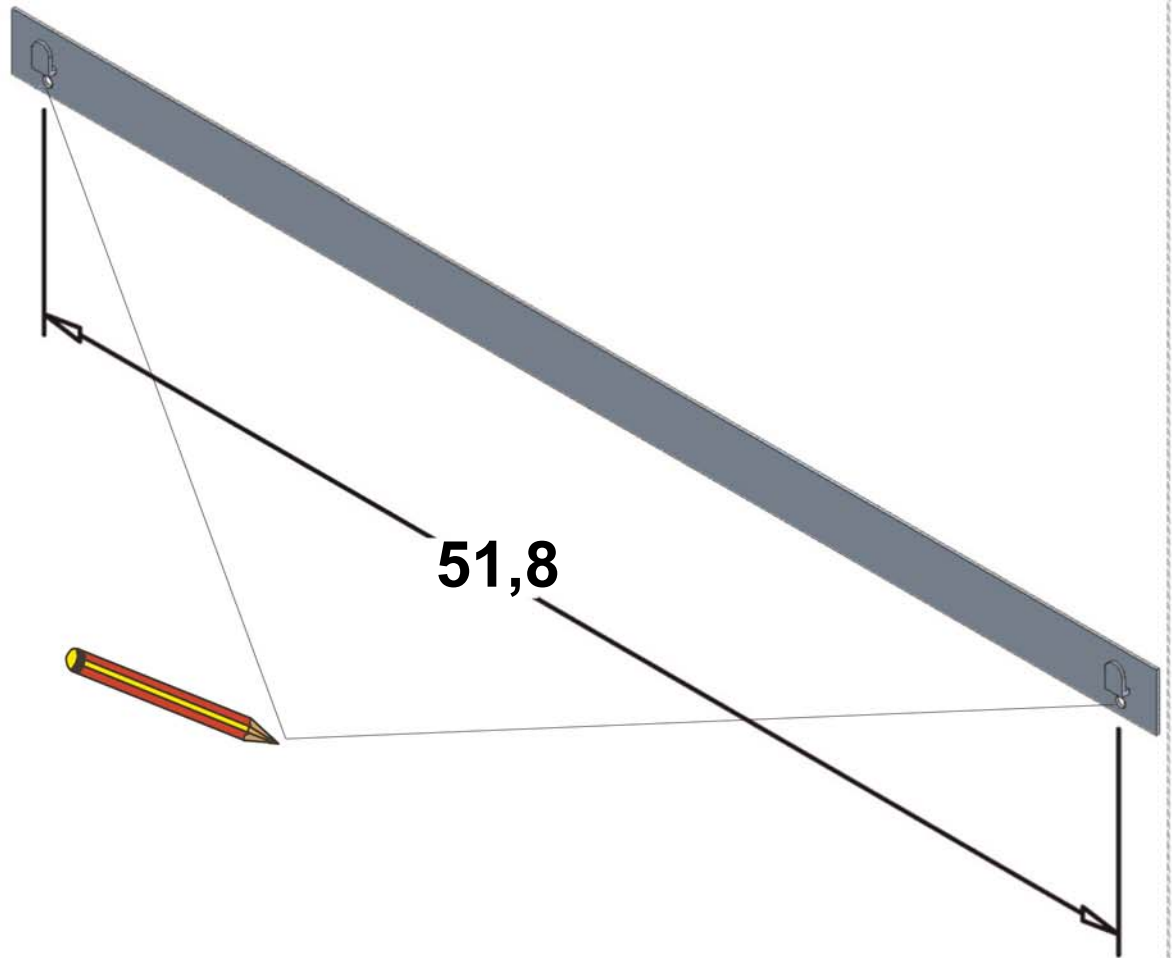

- L'installazione deve avvenire a pavimento e pareti finite • Installation must take place once floor and walls are completed • Установка осуществляется после завершения отделки пола и стен.
- Misure espresse in cm • Measurements in cm • Размеры в см.
- I dati e le caratteristiche non impegnano la Lineatre srl, che si riserva il diritto di apportare tutte le modifiche ritenute opportune senza obbligo di preavviso o sostituzione.
- The data and characteristics indicated do not oblige Lineatre srl, who reserve the right to make the necessary changes they feel opportune without forewarning or substitution.
- Приведенные данные и характеристики не являются обязательными для фирмы LINEATRE s.r.l. Фирма оставляет за собой право внесения всех тех изменений, которые будут признаны необходимыми без обязательства предварительного или замены.

NEWS

	10,5
--	-------------

	13,5
--	-------------

	0,092
--	--------------

	P=9
	L=93
	h=109

1a

2a

2 x Ø 6mm