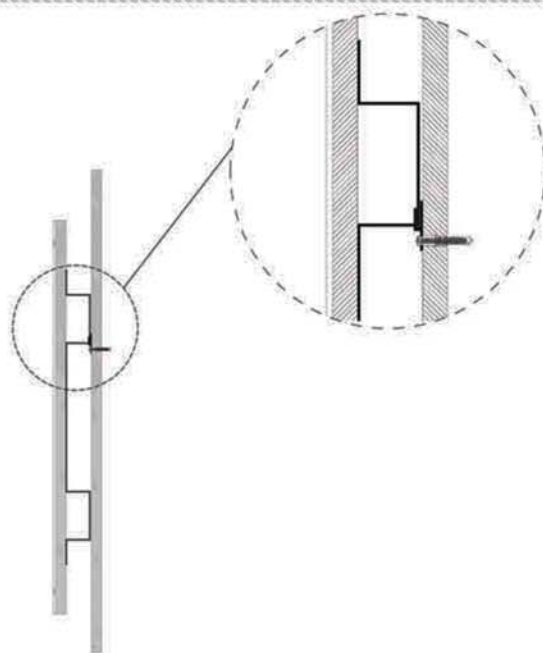

- L'installazione deve avvenire a pavimento e pareti finite • Installation must take place once floor and walls are completed • Установка осуществляется после завершения отделки пола и стен.
- Misure espresse in cm • Measurements in cm • Размеры в см.
- I dati e le caratteristiche non impegnano la Lineatre srl, che si riserva il diritto di apportare tutte le modifiche ritenute opportune senza obbligo di preavviso o sostituzione.
- The data and characteristics indicated do not oblige Lineatre srl, who reserve the right to make the necessary changes they feel opportune without forewarning or substitution.
- Приведенные данные и характеристики не являются обязательными для фирмы LINEATRE s.r.l. Фирма оставляет за собой право внесения всех тех изменений, которые будут признаны необходимыми без обязательства предварительного или замены.

NEWS

	10,5
--	-------------

	13,5
--	-------------

	0,092
--	--------------

	P=9
	L=93
	h=109

1a

2a

2 x Ø 6mm

1b

SCHEDA PRODOTTO

La presente scheda prodotto ottempera alle disposizioni della direttiva D.L. 206/2005 "Codice del consumo"

ATTENZIONE!!!

La LINEATRE s.r.l. fornisce di corredo viti e tasselli, ma l'installatore dovrà controllare che siano adatti al tipo di parete. Non ci riterremo pertanto responsabili di eventuali danni dovuti al montaggio. Si invita la clientela a controllare il materiale ricevuto prima del montaggio o della installazione. Il montaggio deve essere eseguito secondo le istruzioni di montaggio allegate.

MATERIALI IMPIEGATI

TELAIO SPECCHIERA:
Lamiere zincate. Laccato Bianco Ral 9010 (finitura epossidica)

CORNICE
Vetro float fuso spessore 6 mm.

SPECCHIO CON MOLATURA:
Vetro float argentato spessore 4 mm.

ISTRUZIONI PER L'USO E MANUTENZIONE