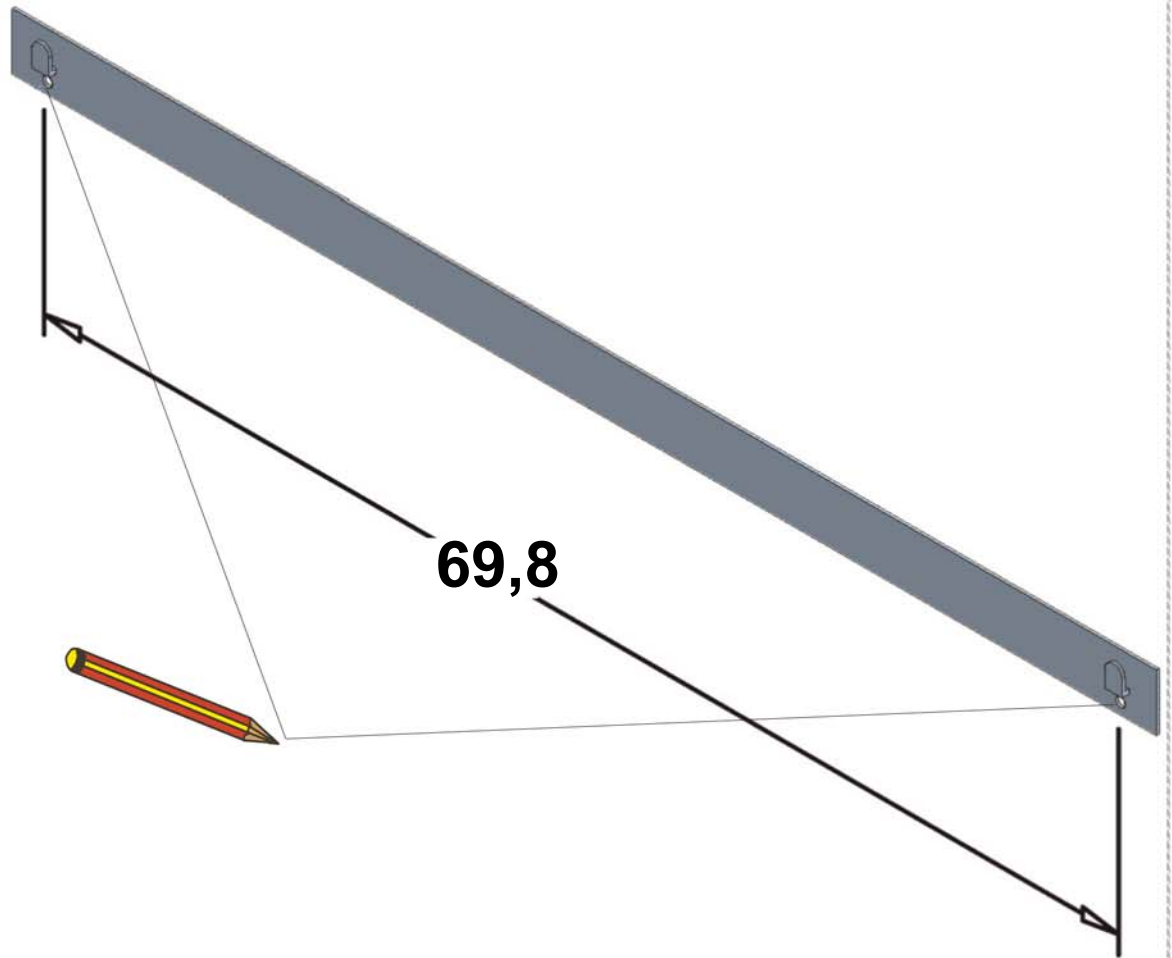

- L'installazione deve avvenire a pavimento e pareti finite • Installation must take place once floor and walls are completed • Установка осуществляется после завершения отделки пола и стен.
- Misure espresse in cm • Measurements in cm • Размеры в см.
- I dati e le caratteristiche non impegnano la Lineatre srl, che si riserva il diritto di apportare tutte le modifiche ritenute opportune senza obbligo di preavviso o sostituzione.
- The data and characteristics indicated do not oblige Lineatre srl, who reserve the right to make the necessary changes they feel opportune without forewarning or substitution.
- Приведенные данные и характеристики не являются обязательными для фирмы LINEATRE s.r.l. Фирма оставляет за собой право внесения всех тех изменений, которые будут признаны необходимыми без обязательства предварительного или замены.

NEWS

	10,5
--	-------------

	13,5
--	-------------

	0,092
--	--------------

	P=9
	L=93
	h=109

1a

2a

2 x Ø 6mm