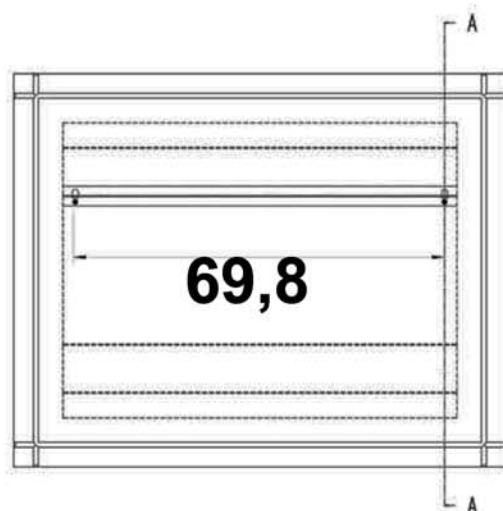

- L'installazione deve avvenire a pavimento e pareti finite • Installation must take place once floor and walls are completed • Установка осуществляется после завершения отделки пола и стен.
- Misure espresse in cm • Measurements in cm • Размеры в см.
- I dati e le caratteristiche non impegnano la Lineatre srl, che si riserva il diritto di apportare tutte le modifiche ritenute opportune senza obbligo di preavviso o sostituzione.
- The data and characteristics indicated do not oblige Lineatre srl, who reserve the right to make the necessary changes they feel opportune without forewarning or substitution.
- Приведенные данные и характеристики не являются обязательными для фирмы LINEATRE s.r.l. Фирма оставляет за собой право внесения всех тех изменений, которые будут признаны необходимыми без обязательства предварительного или замены.

NEWS

	10,5
--	-------------

	13,5
--	-------------

	0,092
--	--------------

	P=9
	L=93
	h=109

1a

2a

2 x Ø 6mm