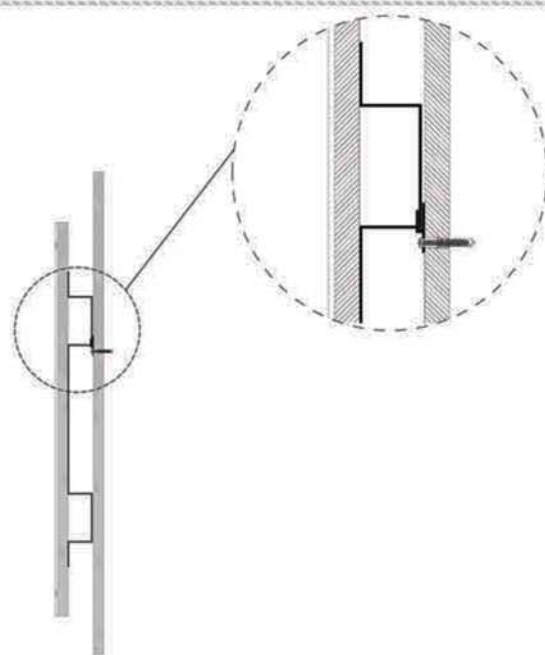

- L'installazione deve avvenire a pavimento e pareti finite • Installation must take place once floor and walls are completed • Установка осуществляется после завершения отделки пола и стен.
- Misure espresse in cm • Measurements in cm • Размеры в см.
- I dati e le caratteristiche non impegnano la Lineatre srl, che si riserva il diritto di apportare tutte le modifiche ritenute opportune senza obbligo di preavviso o sostituzione.
- The data and characteristics indicated do not oblige Lineatre srl, who reserve the right to make the necessary changes they feel opportune without forewarning or substitution.
- Приведенные данные и характеристики не являются обязательными для фирмы LINEATRE s.r.l. Фирма оставляет за собой право внесения всех тех изменений, которые будут признаны необходимыми без обязательства предварительного или замены.

NEWS

	10,5
--	-------------

	13,5
--	-------------

	0,092
--	--------------

	P=9
	L=93
	h=109

1a

2a

2 x Ø 6mm

1b

SCHEDA PRODOTTO

La presente scheda prodotto ottempera alle disposizioni della direttiva D.L. 206/2005 "Codice del consumo"

ATTENZIONE!!!

La LINEATRE s.r.l. fornisce di corredo viti e tasselli, ma l'installatore dovrà controllare che siano adatti al tipo di parete. Non ci riterremo pertanto responsabili di eventuali danni dovuti al montaggio. Si invita la clientela a controllare il materiale ricevuto prima del montaggio o della installazione. Il montaggio deve essere eseguito secondo le istruzioni di montaggio allegate.

MATERIALI IMPIEGATI

TELAIO SPECCHIERA:
Lamiere zincate. Laccato Bianco Ral 9010 (finitura epossidica)

CORNICE
Vetro float fuso spessore 6 mm.

SPECCHIO CON MOLATURA:
Vetro float argentato spessore 4 mm.

ISTRUZIONI PER L'USO E MANUTENZIONE