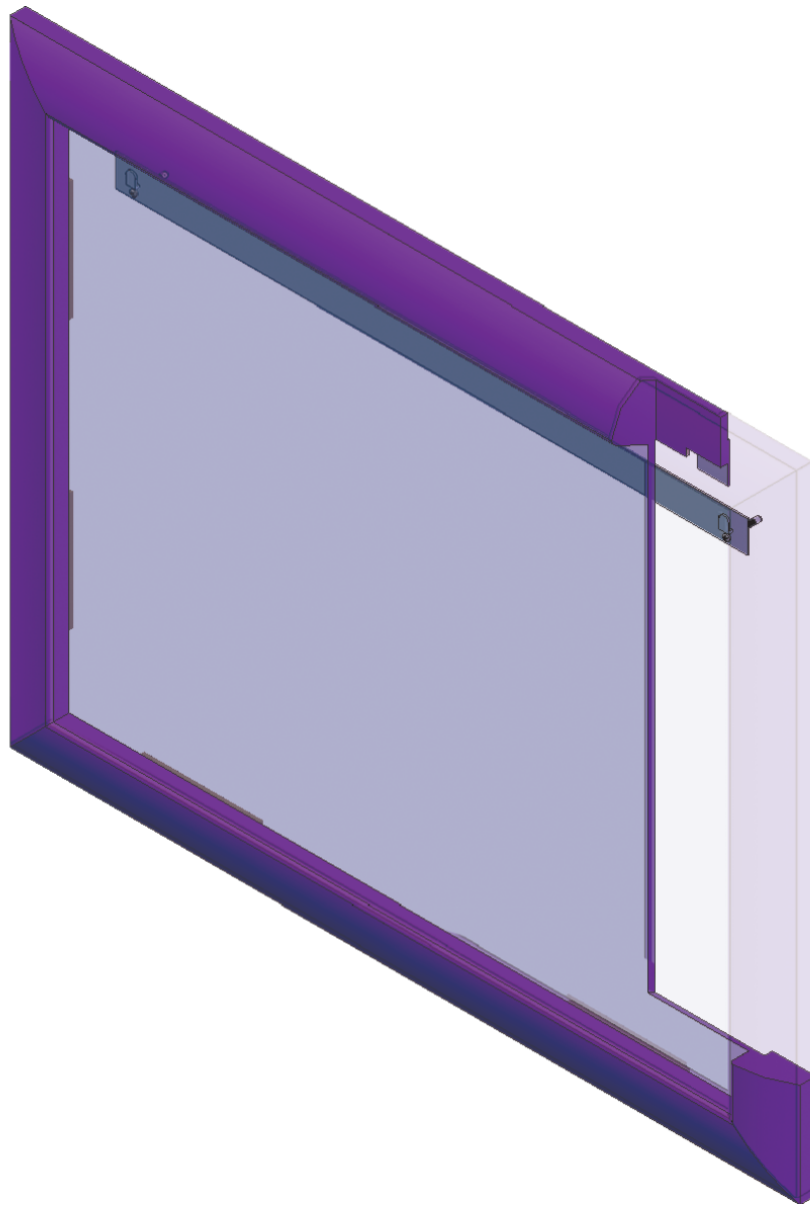

• L'installazione deve avvenire a pavimento e pareti finite • Installation must take place once floor and walls are completed • Установка осуществляется после завершения отделки пола и стен.  
 • Misure espresse in cm • Measurements in cm • Размеры в см.  
 • I dati e le caratteristiche non impegnano la Lineatre srl, che si riserva il diritto di apportare tutte le modifiche ritenute opportune senza obbligo di preavviso o sostituzione.  
 • The data and characteristics indicated do not oblige Lineatre srl, who reserve the right to make the necessary changes they feel opportune without forewarning or substitution.  
 • Приведенные данные и характеристики не являются обязательными для фирмы LINEATRE s.r.l. Фирма оставляет за собой право внесения всех тех изменений, которые будут признаны необходимыми без обязательства предварительного или замены.

**NEWS**

	<b>25</b> Kg
	<b>31</b> Kg
	<b>0,225</b> m <sup>3</sup>
	P= 12 L= 170 h= 110

1a

2a

2 x Ø 6mm

1b

### MATERIALI IMPIEGATI

TELAIO SPECCHIERA:  
Pannello di fibra di legno a media densità (MDF)