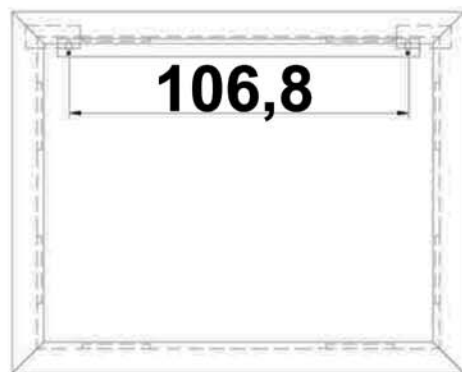

• L'installazione deve avvenire a pavimento e pareti finite • Installation must take place once floor and walls are completed • Установка осуществляется после завершения отделки пола и стен.  
 • Misure espresse in cm • Measurements in cm • Размеры в см.  
 • I dati e le caratteristiche non impegnano la Lineatre srl, che si riserva il diritto di apportare tutte le modifiche ritenute opportune senza obbligo di preavviso o sostituzione.  
 • The data and characteristics indicated do not oblige Lineatre srl, who reserve the right to make the necessary changes they feel opportune without forewarning or substitution.  
 • Приведенные данные и характеристики не являются обязательными для фирмы LINEATRE s.r.l. Фирма оставляет за собой право внесения всех тех изменений, которые будут признаны необходимыми без обязательства предварительного или замены.

**NEWS**

	<b>25</b> Kg
	<b>31</b> Kg
	<b>0,225</b> m <sup>3</sup>
	P= 12 L= 170 h= 110

1a

2a

2 x Ø 6mm

1b