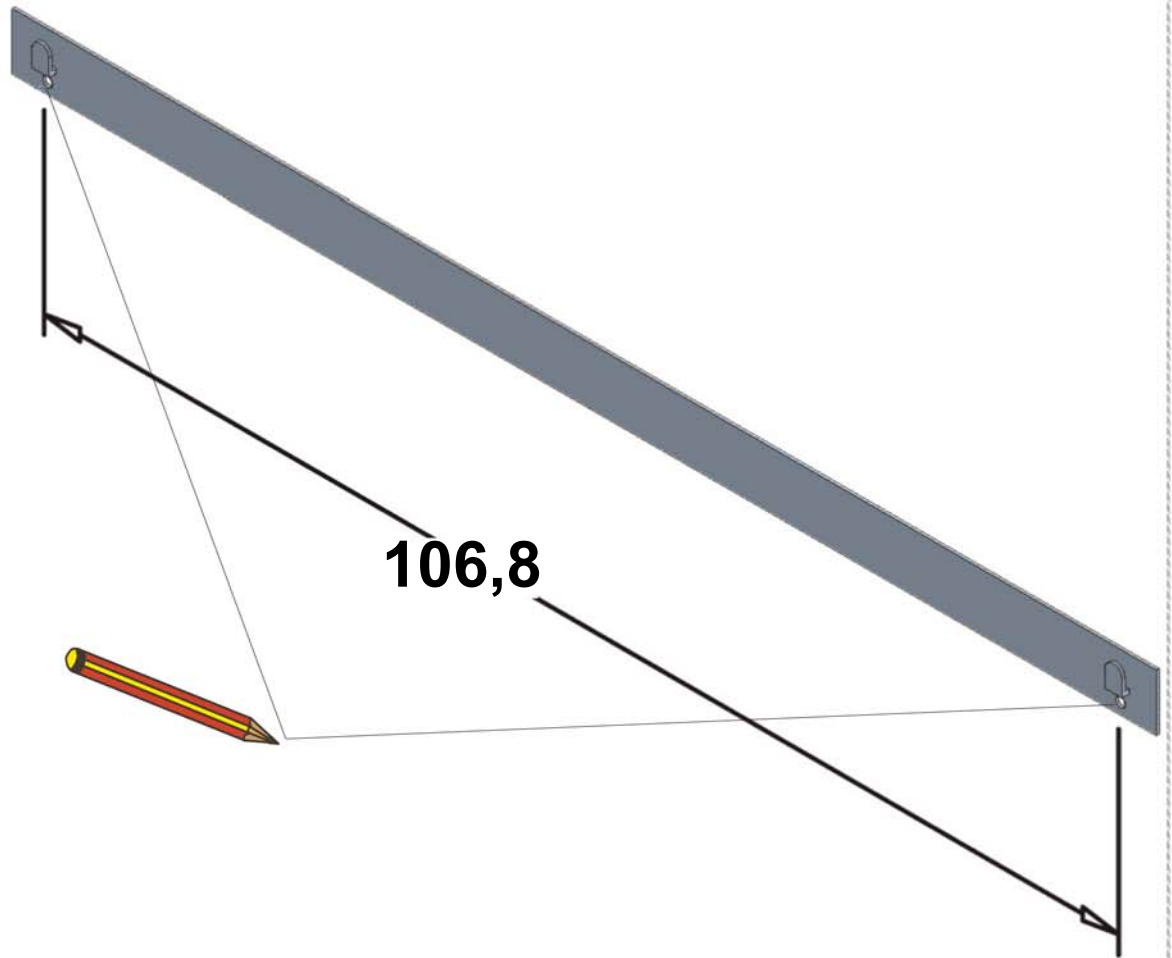

• L'installazione deve avvenire a pavimento e pareti finite • Installation must take place once floor and walls are completed • Установка осуществляется после завершения отделки пола и стен.  
 • Misure espresse in cm • Measurements in cm • Размеры в см.  
 • I dati e le caratteristiche non impegnano la Lineatre srl, che si riserva il diritto di apportare tutte le modifiche ritenute opportune senza obbligo di preavviso o sostituzione.  
 • The data and characteristics indicated do not oblige Lineatre srl, who reserve the right to make the necessary changes they feel opportune without forewarning or substitution.  
 • Приведенные данные и характеристики не являются обязательными для фирмы LINEATRE s.r.l. Фирма оставляет за собой право внесения всех тех изменений, которые будут признаны необходимыми без обязательства предварительного или замены.

**NEWS**

	<b>25</b> Kg
	<b>31</b> Kg
	<b>0,225</b> m <sup>3</sup>
	P= 12 L= 170 h= 110

1a

2a

2 x Ø 6mm

1b