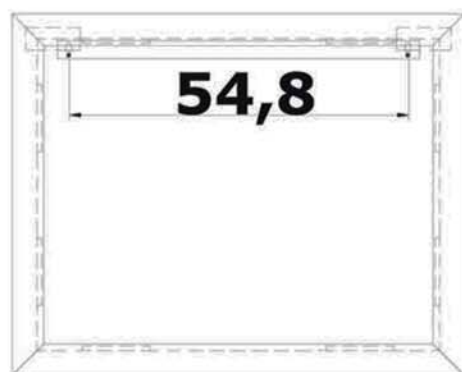

- L'installazione deve avvenire a pavimento e pareti finite • Installation must take place once floor and walls are completed • Установка осуществляется после завершения отделки пола и стен.
- Misure espresse in cm • Measurements in cm • Размеры в см.
- I dati e le caratteristiche non impegnano la Lineatre srl, che si riserva il diritto di apportare tutte le modifiche ritenute opportune senza obbligo di preavviso o sostituzione.
- The data and characteristics indicated do not oblige Lineatre srl, who reserve the right to make the necessary changes they feel opportune without forewarning or substitution.
- Приведенные данные и характеристики не являются обязательными для фирмы LINEATRE s.r.l. Фирма оставляет за собой право внесения всех тех изменений, которые будут признаны необходимыми без обязательства предварительного или замены.

NEWS

	<b>18</b>
--	-----------

 ITALY export	<b>23</b>
------------------	-----------

 ITALY export	<b>0,172</b>
------------------	--------------

	<b>P=12</b>
	<b>L=110</b>
	<b>h=130</b>

1a

2a

1b