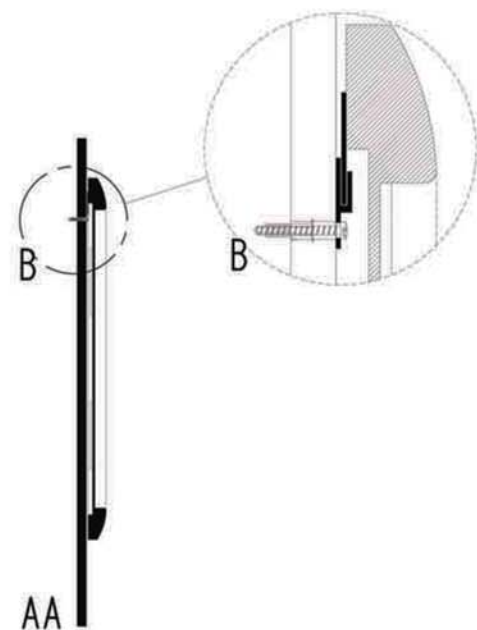

- L'installazione deve avvenire a pavimento e pareti finite • Installation must take place once floor and walls are completed • Установка осуществляется после завершения отделки пола и стен.
- Misure espresse in cm • Measurements in cm • Размеры в см.
- I dati e le caratteristiche non impegnano la Lineatre srl, che si riserva il diritto di apportare tutte le modifiche ritenute opportune senza obbligo di preavviso o sostituzione.
- The data and characteristics indicated do not oblige Lineatre srl, who reserve the right to make the necessary changes they feel opportune without forewarning or substitution.
- Приведенные данные и характеристики не являются обязательными для фирмы LINEATRE s.r.l. Фирма оставляет за собой право внесения всех тех изменений, которые будут признаны необходимыми без обязательства предварительного или замены.

NEWS

	<b>18</b>
--	-----------

 ITALY export	<b>23</b>
------------------	-----------

 ITALY export	<b>0,172</b>
------------------	--------------

	<b>P=12</b>
	<b>L=110</b>
	<b>h=130</b>

1a

2a

1b

### ATTENZIONE!!!

La LINEATRE s.r.l. fornisce di corredo viti e tasselli, ma l'installatore dovrà controllare che siano adatti al tipo di parete. Non ci riterremo pertanto responsabili di eventuali danni dovuti al montaggio. Si invita la clientela a controllare il materiale ricevuto prima del montaggio o della installazione. Il montaggio deve essere eseguito secondo le istruzioni di montaggio allegate.