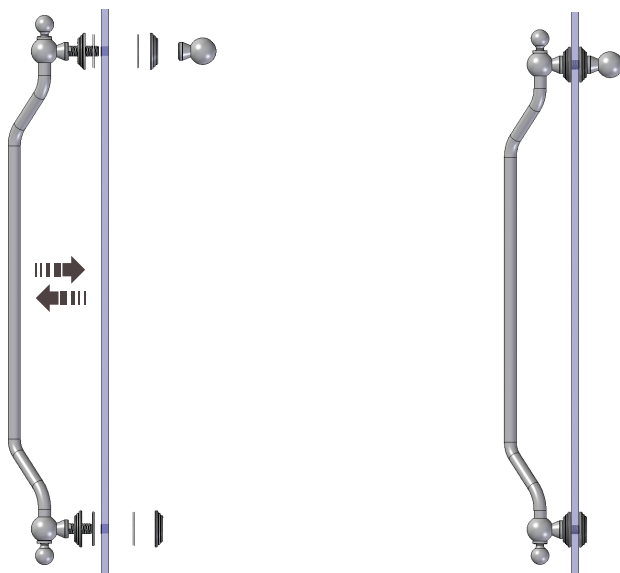

2h

3h

1i

2i

SCHEDA PRODOTTO

La presente scheda prodotto ottempera alle disposizioni della direttiva D.L 206/2005 "Codice del consumo"

ATTENZIONE!!!

La LINEATRE s.r.l. fornisce di corredo viti e tasselli, ma l'installatore dovrà controllare che siano adatti al tipo di parete. Non ci riterremo pertanto responsabili di eventuali danni dovuti al montaggio. Si invita la clientela a controllare il materiale ricevuto prima del montaggio o della installazione. Il montaggio deve essere eseguito secondo le istruzioni di montaggio allegate.