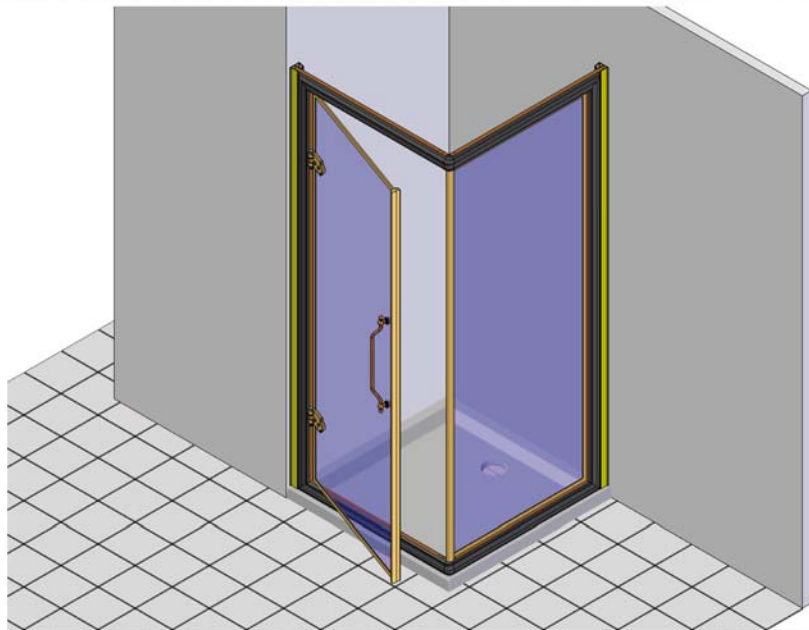

LINEATRE

Art. TA-PA-TB-PB / 750-800-900

Art. TC-PC-TD-PD / 750-800-900

• L'installazione deve avvenire a pavimento e pareti finite • Installation must take place once floor and walls are completed • Установка осуществляется после завершения отделки пола и стен.

• Приведенные данные и характеристики не являются обязательными для фирмы LINEATRE s.r.l. Фирма оставляет за собой право внесения всех тех изменений, которые будут признаны необходимыми без обязательства предварительного или замены.

NEWS

68

79

0,76

m³

P= 18

L= 99

h=213

P= 18

L= 99

h=213