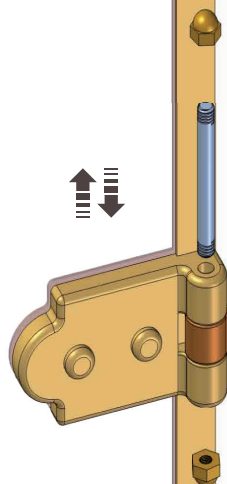

• Misure espresse in cm • Measurements in cm • Размеры в см.

• I dati e le caratteristiche non impegnano la Lineatre srl, che si riserva il diritto di apportare tutte le modifiche ritenute opportune senza obbligo di preavviso o sostituzione.

NEWS**68****79****0,76****m³****P= 18****L= 99****h=213****P= 18****L= 99****h=213**

1a

2a

1b

2b

N 8

1c

2c

1d

Ø 8mm

1e

1f

2f

N 8

1g

1h

2h

3h

1i

2i

SCHEDA PRODOTTO

La presente scheda prodotto ottempera alle disposizioni della direttiva D.L 206/2005 "Codice del consumo"

ATTENZIONE!!!

La LINEATRE s.r.l. fornisce di corredo viti e tasselli, ma l'installatore dovrà controllare che siano adatti al tipo di parete. Non ci riterremo pertanto responsabili di eventuali danni dovuti al montaggio. Si invita la clientela a controllare il materiale ricevuto prima del montaggio o della installazione. Il montaggio deve essere eseguito secondo le istruzioni di montaggio allegate.