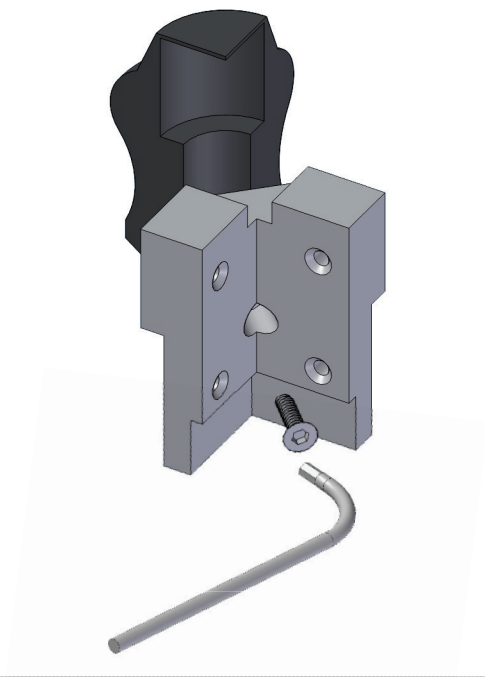

LINEATRE**Art. TA-PA-TB-PB / 750-800-900****Art. TC-PC-TD-PD / 750-800-900**

• L'installazione deve avvenire a pavimento e pareti finite • Installation must take place once floor and walls are completed • Установка осуществляется после завершения отделки пола и стен.

• Misure espresse in cm • Measurements in cm • Размеры в см.

• I dati e le caratteristiche non impegnano la Lineatre srl, che si riserva il diritto di apportare tutte le modifiche ritenute opportune senza obbligo di preavviso o sostituzione.

NEWS**68****79****0,76****m³****P= 18****L= 99****h=213****P= 18****L= 99****h=213**

1a

2a

1b

2b

N 8

1c

2c