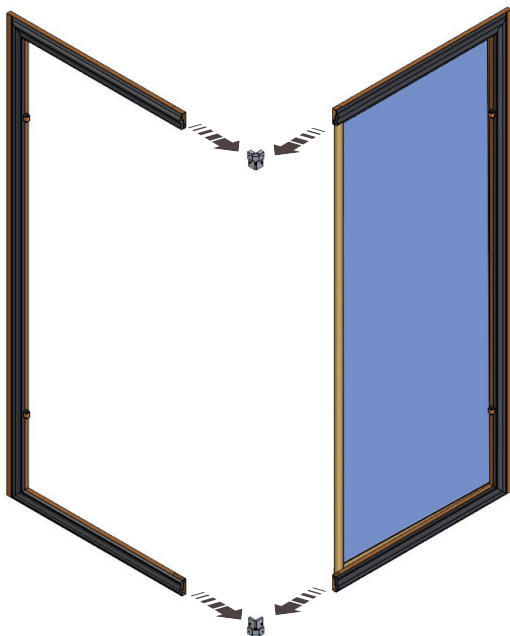

LINEATRE**Art. TA-PA-TB-PB / 750-800-900****Art. TC-PC-TD-PD / 750-800-900**

• L'installazione deve avvenire a pavimento e pareti finite • Installation must take place once floor and walls are completed • Установка осуществляется после завершения отделки пола и стен.

• Misure espresse in cm • Measurements in cm • Размеры в см.

• I dati e le caratteristiche non impegnano la Lineatre srl, che si riserva il diritto di apportare tutte le modifiche ritenute opportune senza obbligo di preavviso o sostituzione.

NEWS**68****79****0,76****m³****P= 18****L= 99****h=213****P= 18****L= 99****h=213**

1a

2a

1b

2b

N 8

1c

2c