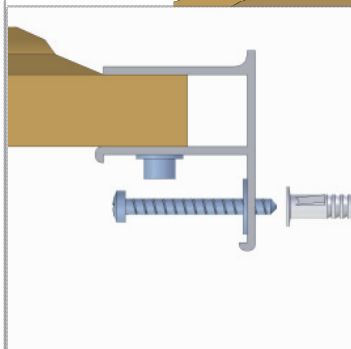

1d

Ø 8mm

1e

1f

2f

N 8

1g

1h

2h

3h

1i

2i

SCHEDA PRODOTTO

La presente scheda prodotto ottempera alle disposizioni della direttiva D.L 206/2005 "Codice del consumo"

ATTENZIONE!!!

La LINEATRE s.r.l. fornisce di corredo viti e tasselli, ma l'installatore dovrà controllare che siano adatti al tipo di parete. Non ci riterremo pertanto responsabili di eventuali danni dovuti al montaggio. Si invita la clientela a controllare il materiale ricevuto prima del montaggio o della installazione. Il montaggio deve essere eseguito secondo le istruzioni di montaggio allegate.