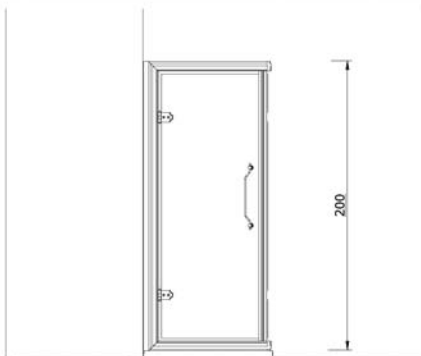

LINEATRE

Art. TA-PA-TB-PB / 750-800-900

Art. TC-PC-TD-PD / 750-800-900

• L'installazione deve avvenire a pavimento e pareti finite • Installation must take place once floor and walls are completed • Установка осуществляется после завершения отделки пола и стен.

• Приведенные данные и характеристики не являются обязательными для фирмы LINEATRE s.r.l. Фирма оставляет за собой право внесения всех тех изменений, которые будут признаны необходимыми без обязательства предварительного или замены.

NEWS

68

79

0,76

m³

P= 18

L= 99

h=213

P= 18

L= 99

h=213