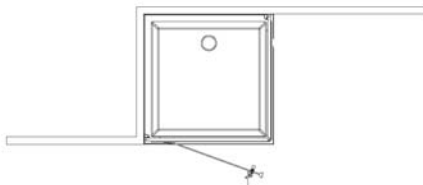

LINEATRE

Art. TA-PA-TB-PB / 750-800-900

Art. TC-PC-TD-PD / 750-800-900

• L'installazione deve avvenire a pavimento e pareti finite • Installation must take place once floor and walls are completed • Установка осуществляется после завершения отделки пола и стен.

• Приведенные данные и характеристики не являются обязательными для фирмы LINEATRE s.r.l. Фирма оставляет за собой право внесения всех тех изменений, которые будут признаны необходимыми без обязательства предварительного или замены.

NEWS

68

79

0,76

m³

P= 18

L= 99

h=213

P= 18

L= 99

h=213