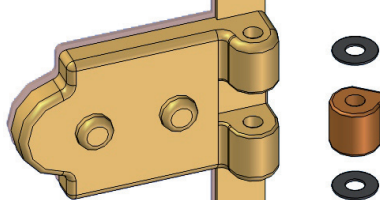

1d

Ø 8mm

1e

1f

2f

N 8

1g

1h

2h

3h

1i

2i

SCHEDA PRODOTTO

La presente scheda prodotto ottempera alle disposizioni della direttiva D.L 206/2005 "Codice del consumo"

ATTENZIONE!!!

La LINEATRE s.r.l. fornisce di corredo viti e tasselli, ma l'installatore dovrà controllare che siano adatti al tipo di parete. Non ci riterremo pertanto responsabili di eventuali danni dovuti al montaggio. Si invita la clientela a controllare il materiale ricevuto prima del montaggio o della installazione. Il montaggio deve essere eseguito secondo le istruzioni di montaggio allegate.