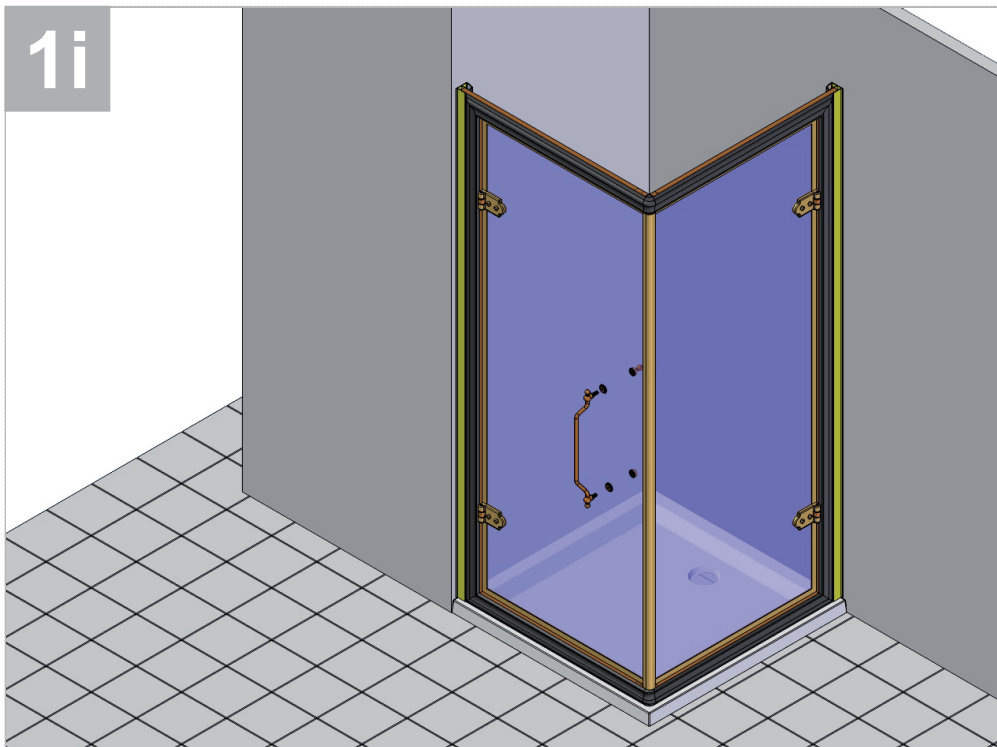

2h

3h

1i

2i

SCHEDA PRODOTTO

La presente scheda prodotto ottempera alle disposizioni della direttiva D.L 206/2005 "Codice del consumo"

ATTENZIONE!!!

La LINEATRE s.r.l. fornisce di corredo viti e tasselli, ma l'installatore dovrà controllare che siano adatti al tipo di parete. Non ci riterremo pertanto responsabili di eventuali danni dovuti al montaggio. Si invita la clientela a controllare il materiale ricevuto prima del montaggio o della installazione. Il montaggio deve essere eseguito secondo le istruzioni di montaggio allegate.