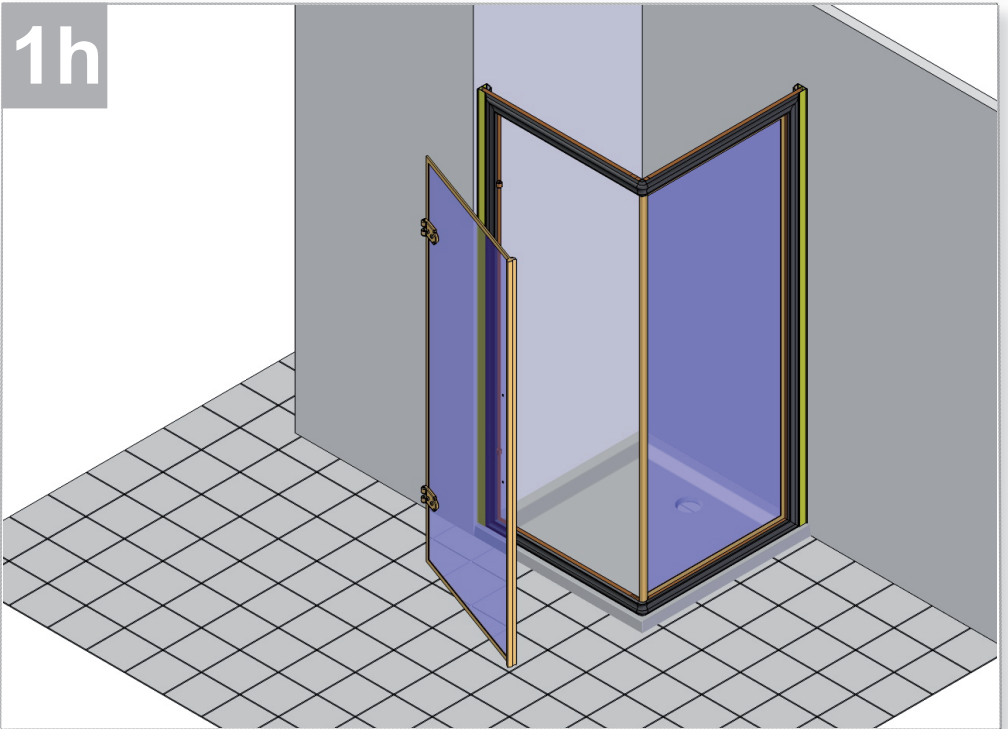

2h

3h

1i

2i

SCHEDA PRODOTTO

La presente scheda prodotto ottempera alle disposizioni della direttiva D.L 206/2005 "Codice del consumo"

ATTENZIONE!!!

La LINEATRE s.r.l. fornisce di corredo viti e tasselli, ma l'installatore dovrà controllare che siano adatti al tipo di parete. Non ci riterremo pertanto responsabili di eventuali danni dovuti al montaggio. Si invita la clientela a controllare il materiale ricevuto prima del montaggio o della installazione. Il montaggio deve essere eseguito secondo le istruzioni di montaggio allegate.