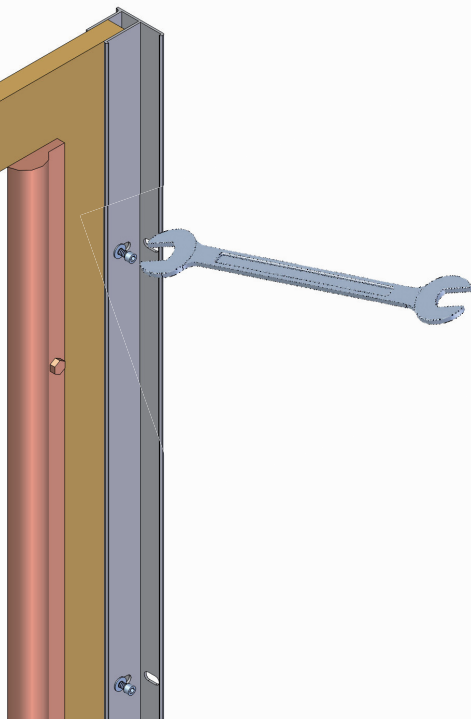

NEWS**68****79****0,76****m³****P= 18****L= 99****h=213****P= 18****L= 99****h=213**

1a

2a

1b

2b

N 8

1c

2c

1d

Ø 8mm

1e

1f

2f

N 8

1g

1h

2h

3h

1i

2i

SCHEDA PRODOTTO

La presente scheda prodotto ottempera alle disposizioni della direttiva D.L 206/2005 "Codice del consumo"

ATTENZIONE!!!

La LINEATRE s.r.l. fornisce di corredo viti e tasselli, ma l'installatore dovrà controllare che siano adatti al tipo di parete. Non ci riterremo pertanto responsabili di eventuali danni dovuti al montaggio. Si invita la clientela a controllare il materiale ricevuto prima del montaggio o della installazione. Il montaggio deve essere eseguito secondo le istruzioni di montaggio allegate.