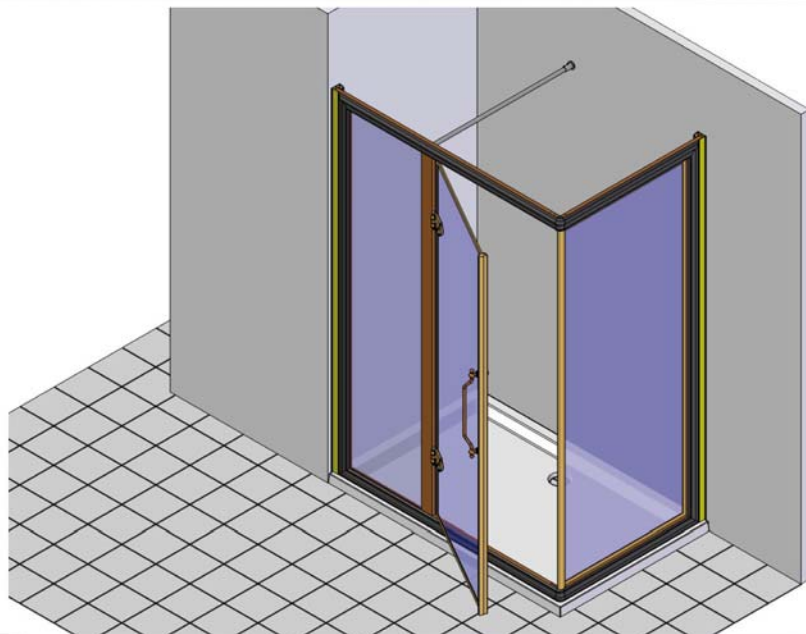

LINEATRE

Art. TC-PC-TD-PD / 750-800-900

Art. TG-PG-TH-PH / 1600

• L'installazione deve avvenire a pavimento e pareti finite • Installation must take place once floor and walls are completed • Установка осуществляется после завершения отделки пола и стен.

• Приведенные данные и характеристики не являются обязательными для фирмы LINEATRE s.r.l. Фирма оставляет за собой право внесения всех тех изменений, которые будут признаны необходимыми без обязательства предварительного или замены.

NEWS

93

Kg

105

0,88

m³

P= 18

L= 99

h=213

P= 14

L=160

h=224