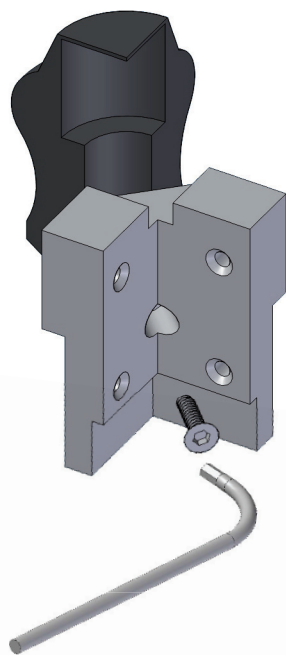

**LINEATRE****Art. TC-PC-TD-PD / 750-800-900****Art. TG-PG-TH-PH / 1600**

• L'installazione deve avvenire a pavimento e pareti finite • Installation must take place once floor and walls are completed • Установка осуществляется после завершения отделки пола и стен.

• Misure espresse in cm • Measurements in cm • Размеры в см.

• I dati e le caratteristiche non impegnano la Lineatre srl, che si riserva il diritto di apportare tutte le modifiche ritenute opportune senza obbligo di preavviso o sostituzione.

**NEWS****93****Kg****105****0,88****m<sup>3</sup>****P= 18****L= 99****h=213****P= 14****L=160****h=224**

1a

2a

1b

2b

1c

2c

1d