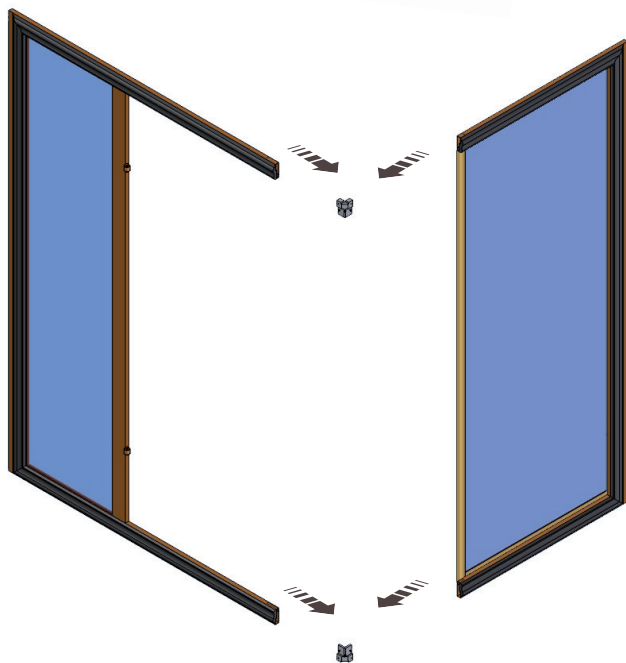

**LINEATRE****Art. TC-PC-TD-PD / 750-800-900****Art. TG-PG-TH-PH / 1600**

• L'installazione deve avvenire a pavimento e pareti finite • Installation must take place once floor and walls are completed • Установка осуществляется после завершения отделки пола и стен.

**NEWS****93****Kg****105****0,88****m<sup>3</sup>****P= 18****L= 99****h=213****P= 14****L=160****h=224**

1a

2a

1b

2b

1c

2c

1d