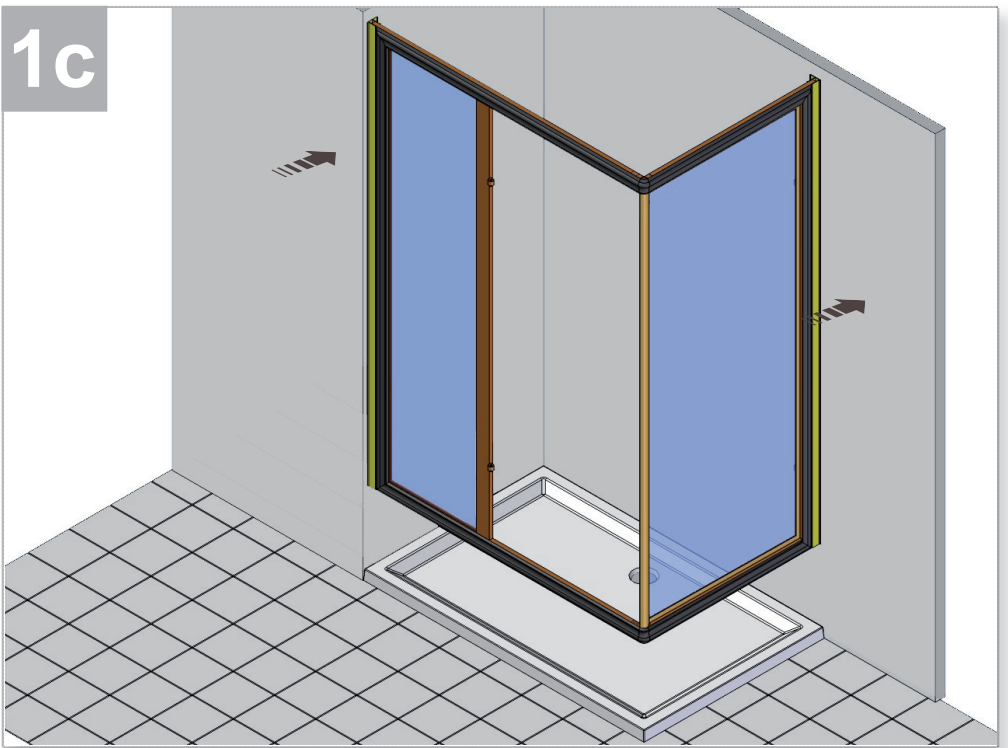

**LINEATRE****Art. TC-PC-TD-PD / 750-800-900****Art. TG-PG-TH-PH / 1600**

• L'installazione deve avvenire a pavimento e pareti finite • Installation must take place once floor and walls are completed • Установка осуществляется после завершения отделки пола и стен.

**NEWS****93****Kg****105****0,88****m<sup>3</sup>****P= 18****L= 99****h=213****P= 14****L=160****h=224**

1a

2a

1b

2b

1c

2c

1d