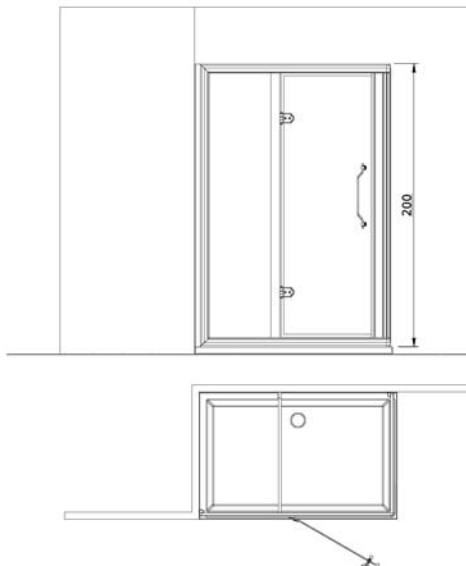

LINEATRE

Art. TC-PC-TD-PD / 750-800-900

Art. TG-PG-TH-PH / 1600

• L'installazione deve avvenire a pavimento e pareti finite • Installation must take place once floor and walls are completed • Установка осуществляется после завершения отделки пола и стен.

• Приведенные данные и характеристики не являются обязательными для фирмы LINEATRE s.r.l. Фирма оставляет за собой право внесения всех тех изменений, которые будут признаны необходимыми без обязательства предварительного или замены.

NEWS

93

Kg

105

0,88

m³

P= 18

L= 99

h=213

P= 14

L=160

h=224