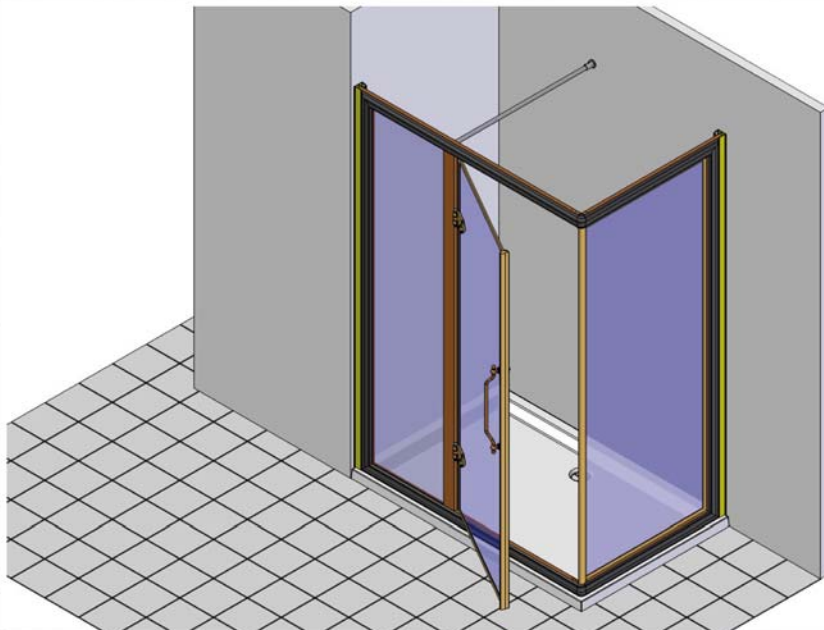

LINEATRE

Art. TC-PC-TD-PD / 750-800-900

Art. TG-PG-TH-PH / 1400

• Misure espresse in cm • Measurements in cm • Размеры в см.

• Приведенные данные и характеристики не являются обязательными для фирмы LINEATRE s.r.l. Фирма оставляет за собой право внесения всех тех изменений, которые будут признаны необходимыми без обязательства предварительного или замены.

NEWS