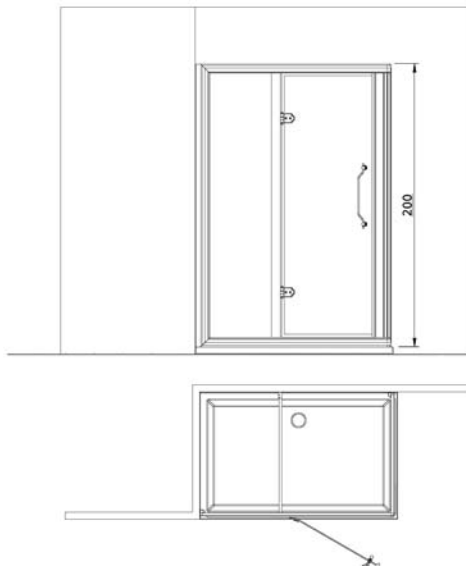

86

98

0,82

m³

P= 18

L= 99

h=213

P= 14

L=140

h=224