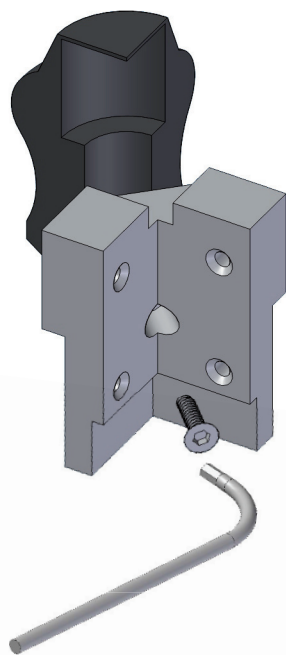

LINEATRE**Art. TC-PC-TD-PD / 750-800-900****Art. TG-PG-TH-PH / 1400**

• L'installazione deve avvenire a pavimento e pareti finite • Installation must take place once floor and walls are completed • Установка осуществляется после завершения отделки пола и стен.

• Misure espresse in cm • Measurements in cm • Размеры в см.

• I dati e le caratteristiche non impegnano la Lineatre s.r.l. che si riserva il diritto di apportare tutte le modifiche ritenute opportune senza obbligo di preavviso o sostituzione.

NEWS**86****98****0,82****m³****P= 18****L= 99****h=213****P= 14****L=140****h=224**

1a

2a

1b

2b

1c

2c

1d