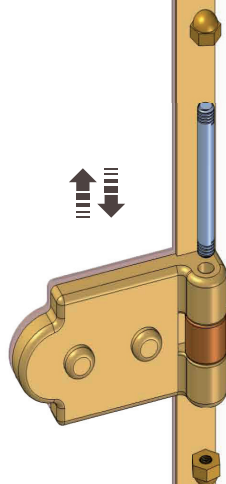

LINEATRE

Art. TA-PA-TB-PB / 750-800-900

• L'installazione deve avvenire a pavimento e pareti finite • Installation must take place once floor and walls are completed • Установка осуществляется после завершения отделки пола и стен.

N 8

1g

1h

2h

3h

1i

2i

SCHEMA PRODOTTO

La presente scheda prodotto ottempera alle disposizioni della direttiva D.L 206/2005 "Codice del consumo"

ATTENZIONE!!!

La LINEATRE s.r.l. fornisce di corredo viti e tasselli, ma l'installatore dovrà controllare che siano adatti al tipo di parete. Non ci riterremo pertanto responsabili di eventuali danni dovuti al montaggio. Si invita la clientela a controllare il materiale ricevuto prima del montaggio o della installazione. Il montaggio deve essere eseguito secondo le istruzioni di montaggio allegate.