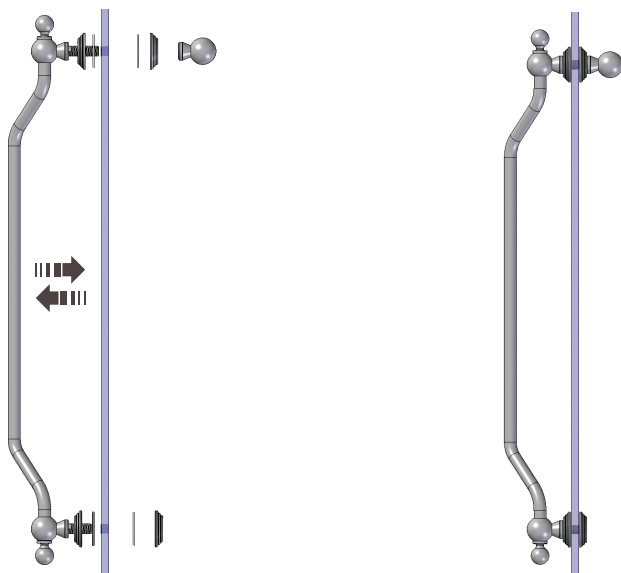

N 8

1g

1h

2h

3h

1i

2i

SCHEMA PRODOTTO

La presente scheda prodotto ottempera alle disposizioni della direttiva D.L 206/2005 "Codice del consumo"

ATTENZIONE!!!

La LINEATRE s.r.l. fornisce di corredo viti e tasselli, ma l'installatore dovrà controllare che siano adatti al tipo di parete. Non ci riterremo pertanto responsabili di eventuali danni dovuti al montaggio. Si invita la clientela a controllare il materiale ricevuto prima del montaggio o della installazione. Il montaggio deve essere eseguito secondo le istruzioni di montaggio allegate.