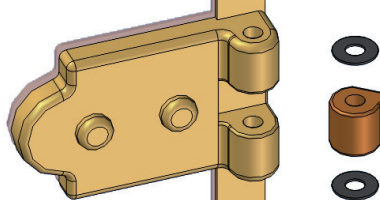

N 8

1g

1h

2h

3h

1i

2i

SCHEMA PRODOTTO

La presente scheda prodotto ottempera alle disposizioni della direttiva D.L 206/2005 "Codice del consumo"

ATTENZIONE!!!

La LINEATRE s.r.l. fornisce di corredo viti e tasselli, ma l'installatore dovrà controllare che siano adatti al tipo di parete. Non ci riterremo pertanto responsabili di eventuali danni dovuti al montaggio. Si invita la clientela a controllare il materiale ricevuto prima del montaggio o della installazione. Il montaggio deve essere eseguito secondo le istruzioni di montaggio allegate.