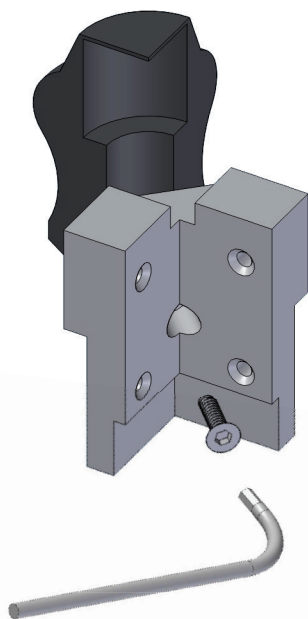

LINEATRE

Art. TA-PA-TB-PB / 750-800-900

• L'installazione deve avvenire a pavimento e pareti finite • Installation must take place once floor and walls are completed • Установка осуществляется после завершения отделки пола и стен.

NEWS

68

79

0,76

**P= 18
L= 99
h=213**

**P= 18
L= 99
h=213**

1a

2a