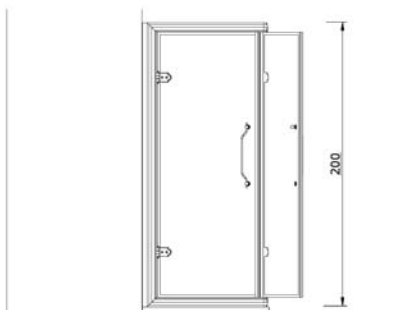

LINEATRE

Art. TA-PA-TB-PB / 750-800-900

• L'installazione deve avvenire a pavimento e pareti finite • Installation must take place once floor and walls are completed • Установка осуществляется после завершения отделки пола и стен.

NEWS

68

79

0,76

**P= 18
L= 99
h=213**

**P= 18
L= 99
h=213**