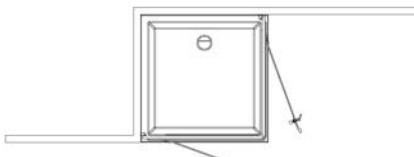

LINEATRE

Art. TA-PA-TB-PB / 750-800-900

• L'installazione deve avvenire a pavimento e pareti finite • Installation must take place once floor and walls are completed • Установка осуществляется после завершения отделки пола и стен.

NEWS

68

79

0,76

**P= 18
L= 99
h=213**

**P= 18
L= 99
h=213**