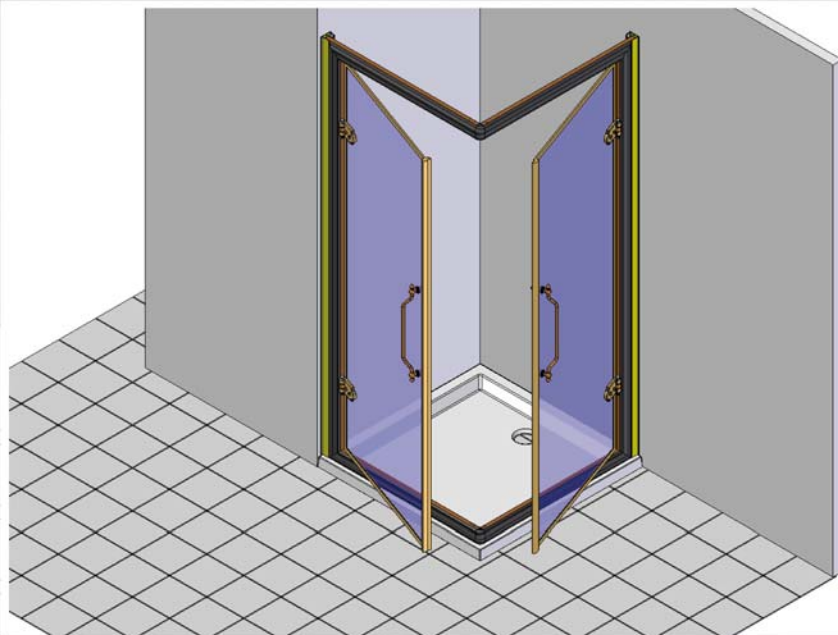

LINEATRE

Art. TA-PA-TB-PB / 750-800-900

• L'installazione deve avvenire a pavimento e pareti finite • Installation must take place once floor and walls are completed • Установка осуществляется после завершения отделки пола и стен.

NEWS

68

79

0,76

**P= 18
L= 99
h=213**

**P= 18
L= 99
h=213**