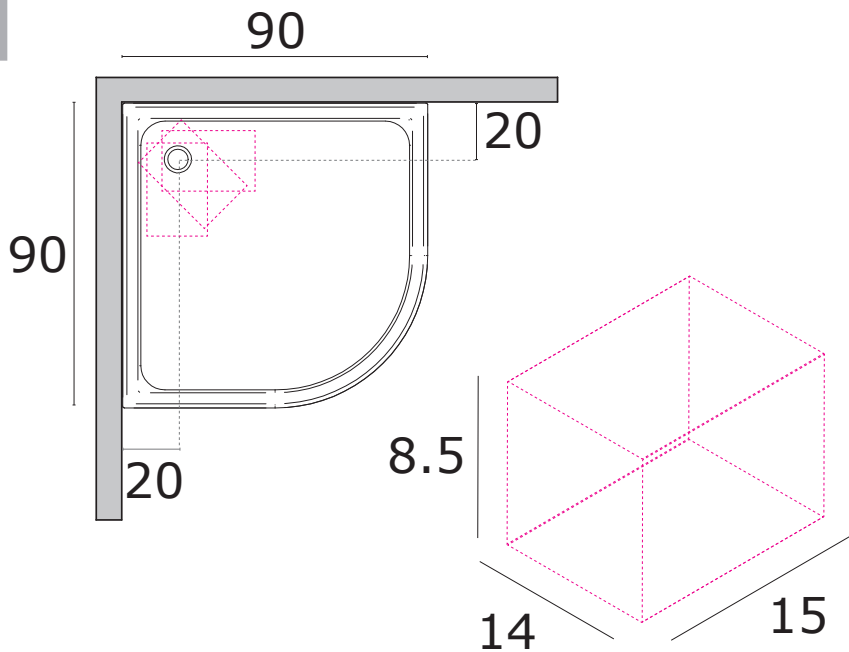

• L'installazione deve avvenire a pavimento e pareti finite • Installation must take place once floor and walls are completed • Установка осуществляется после завершения отделки пола и стен.
 • Misure espresse in cm • Measurements in cm • Размеры в см.
 • I dati e le caratteristiche non impegnano la Lineatre srl, che si riserva il diritto di apportare tutte le modifiche ritenute opportune senza obbligo di preavviso o sostituzione.
 • The data and characteristics indicated do not oblige Lineatre srl, who reserve the right to make the necessary changes they feel opportune without forewarning or substitution.
 • Приведенные данные и характеристики не являются обязательными для фирмы LINEATRE s.r.l. Фирма оставляет за собой право внесения всех тех изменений, которые будут признаны необходимыми без обязательства предварительного или замены.

 Italy export	0,185
	m³

	P= 94
	L= 94
	h= 20

	P= 20
	L= 29
	h= 13

1a

2a

1b

2b

3b