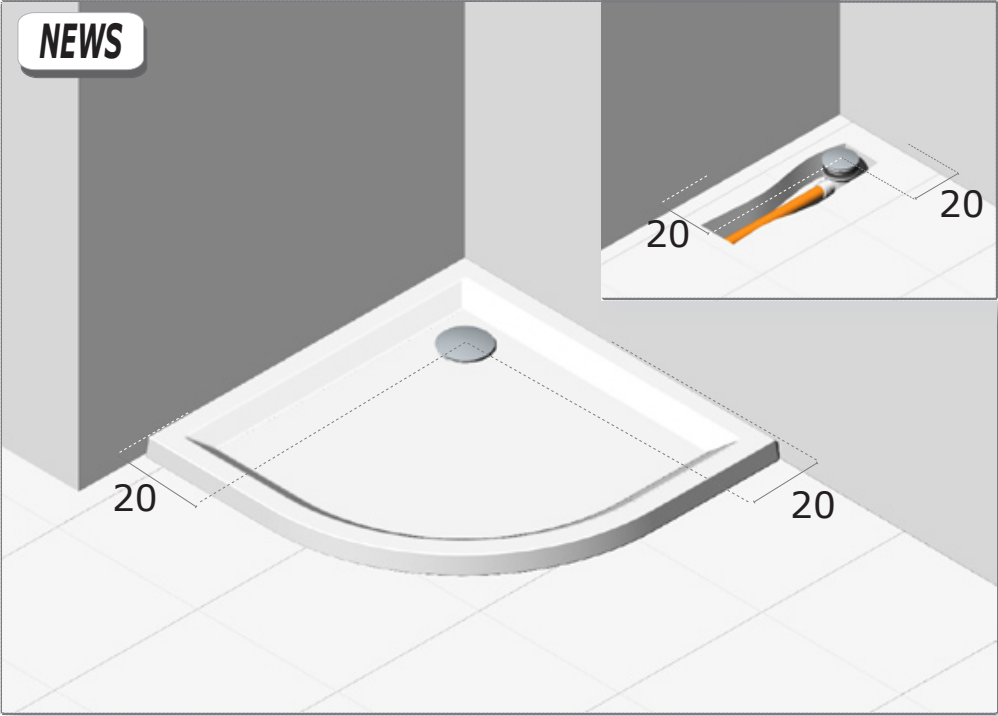

NEWS

	68

Italy export	95

Italy export	0,185
	m³

	P= 94
	L= 94
	h= 20

	P= 20
	L= 29
	h= 13