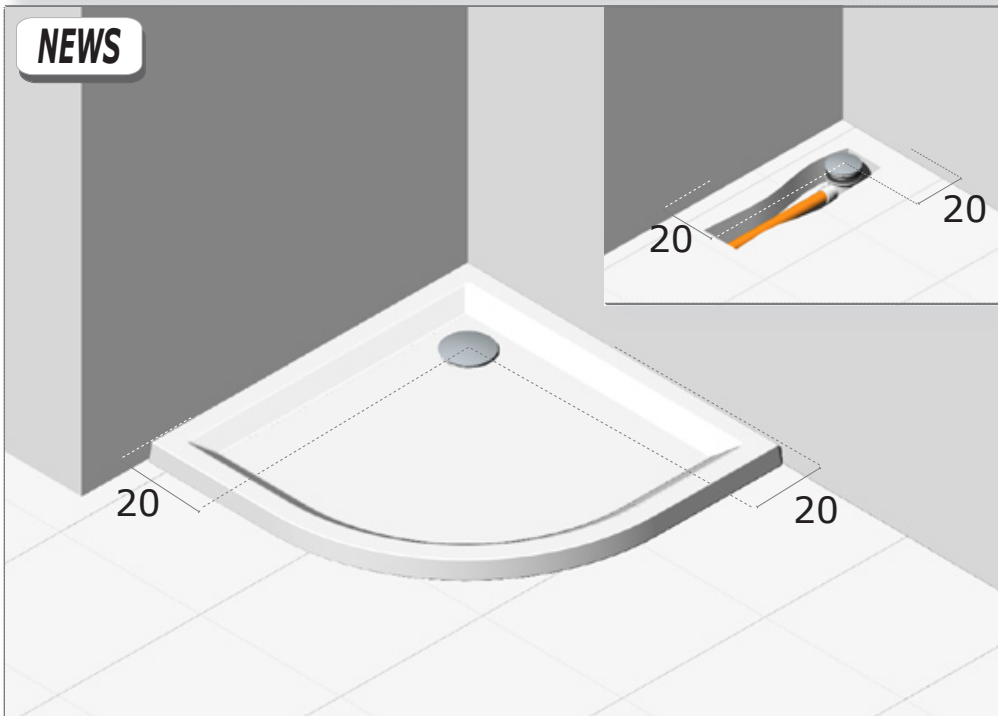

NEWS

	8
	10,5
	0,72
	P= 7 L= 95 h= 95
	P= 20 L= 19 h= 13