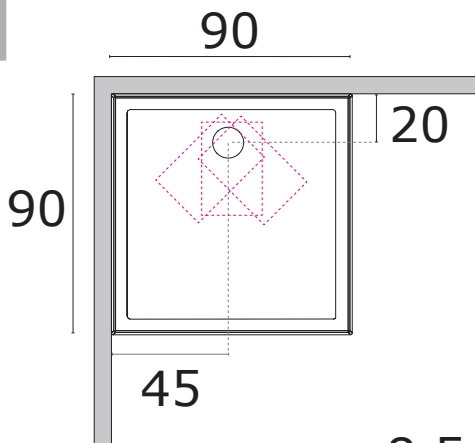

• L'installazione deve avvenire a pavimento e pareti finite • Installation must take place once floor and walls are completed • Установка осуществляется после завершения отделки пола и стен.
 • Misure espresse in cm • Measurements in cm • Размеры в см.
 • I dati e le caratteristiche non impegnano la Lineatre srl, che si riserva il diritto di apportare tutte le modifiche ritenute opportune senza obbligo di preavviso o sostituzione.
 • The data and characteristics indicated do not oblige Lineatre srl, who reserve the right to make the necessary changes they feel opportune without forewarning or substitution.
 • Приведенные данные и характеристики не являются обязательными для фирмы LINEATRE s.r.l. Фирма оставляет за собой право внесения всех тех изменений, которые будут признаны необходимыми без обязательства предварительного или замены.

NEWS

	8,5
	10,5
	0,07 <i>m³</i>
	P= 7 L= 95 h= 95
	P= 20 L= 29 h= 13

1a

2a

1b

2b

3b

4b