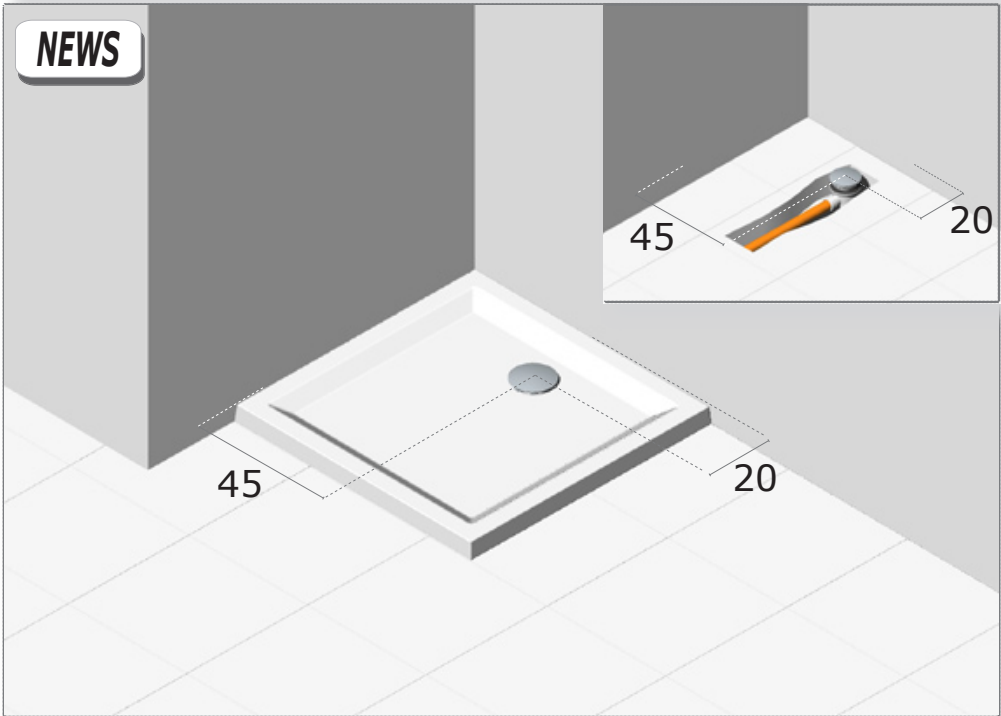

NEWS

	8,5
	10,5
	0,07 <i>m³</i>
	P= 7 L= 95 h= 95
	P= 20 L= 29 h= 13