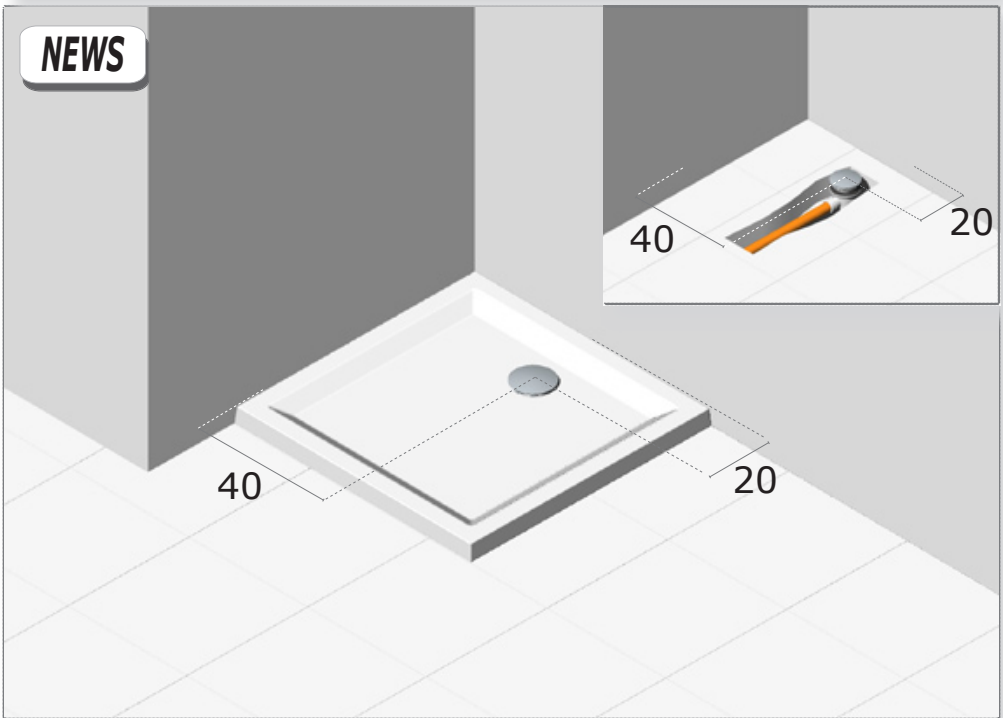

NEWS

	62
	86
	0,15 <i>m³</i>
	P= 84 L= 84 h= 20
	P= 20 L= 29 h= 13