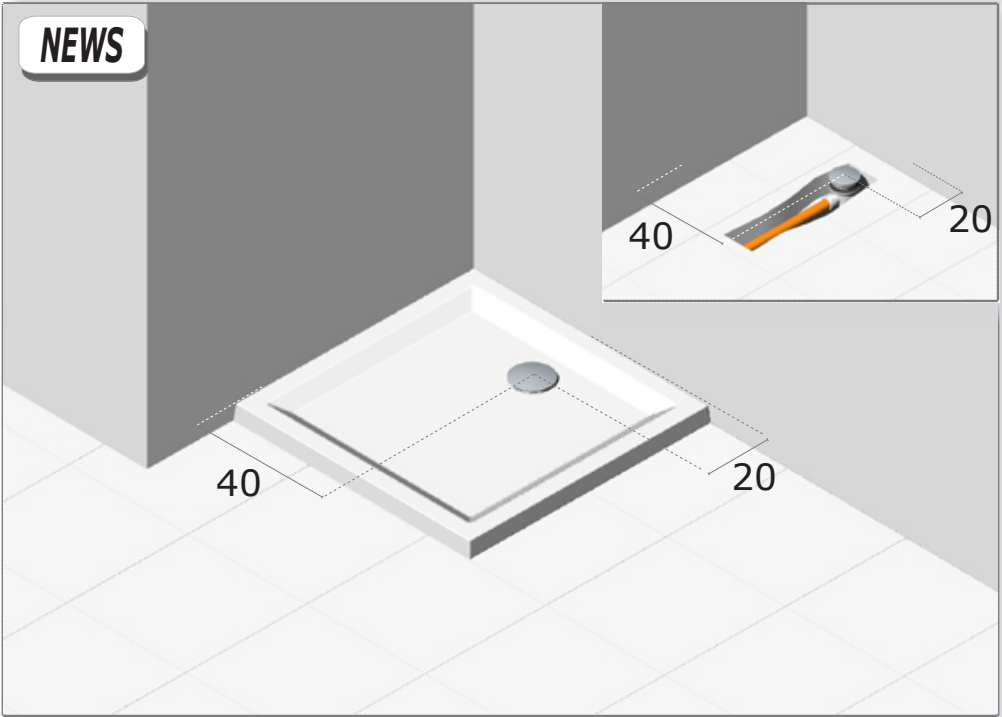

NEWS

	6,5
	8,5
	0,06 <i>m³</i>
	P= 7 L= 86 h= 86
	P= 20 L= 29 h= 13