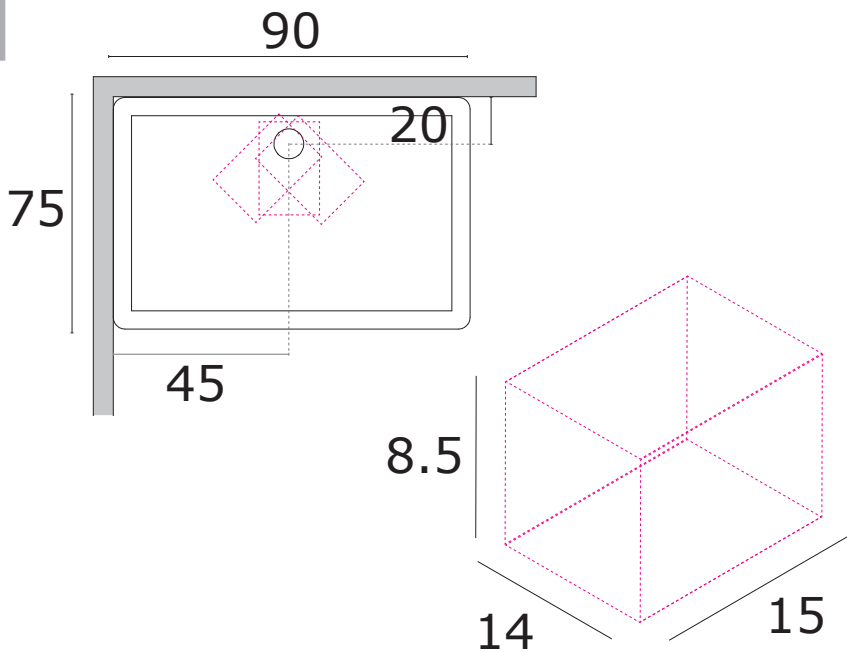

• L'installazione deve avvenire a pavimento e pareti finite • Installation must take place once floor and walls are completed • Установка осуществляется после завершения отделки пола и стен.
 • Misure espresse in cm • Measurements in cm • Размеры в см.
 • I dati e le caratteristiche non impegnano la Lineatre srl, che si riserva il diritto di apportare tutte le modifiche ritenute opportune senza obbligo di preavviso o sostituzione.
 • The data and characteristics indicated do not oblige Lineatre srl, who reserve the right to make the necessary changes they feel opportune without forewarning or substitution.
 • Приведенные данные и характеристики не являются обязательными для фирмы LINEATRE s.r.l. Фирма оставляет за собой право внесения всех тех изменений, которые будут признаны необходимыми без обязательства предварительного или замены.

NEWS

	8
	10
	0,62 <i>m³</i>
	P= 7 L= 95 h= 80
	P= 20 L= 19 h= 13

1a

2a

1b

2b

3b

4b