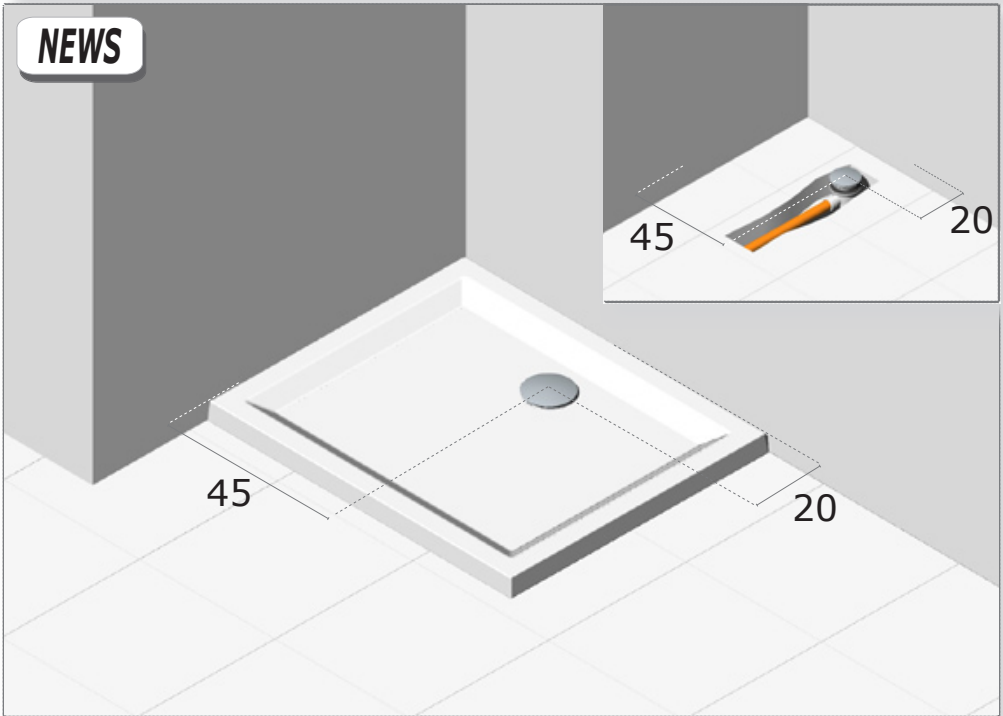

NEWS

	8
	10
	0,62 <i>m³</i>
	P= 7 L= 95 h= 80
	P= 20 L= 19 h= 13