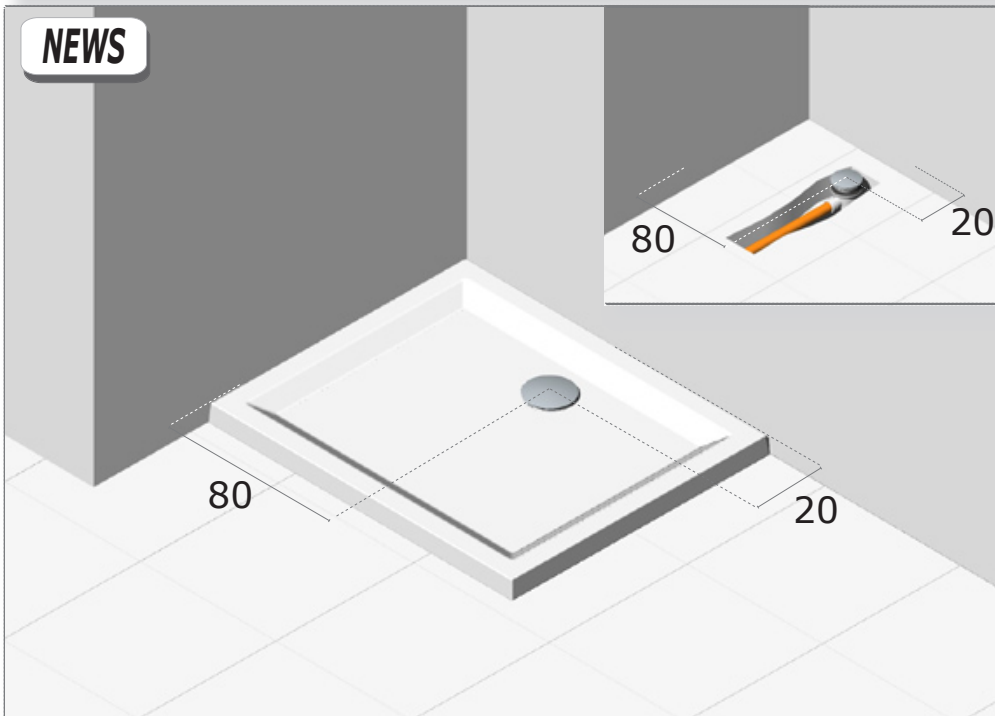

NEWS

	138
	178
	0,317
	P= 94 L= 164 h= 20
	P= 20 L= 19 h= 13