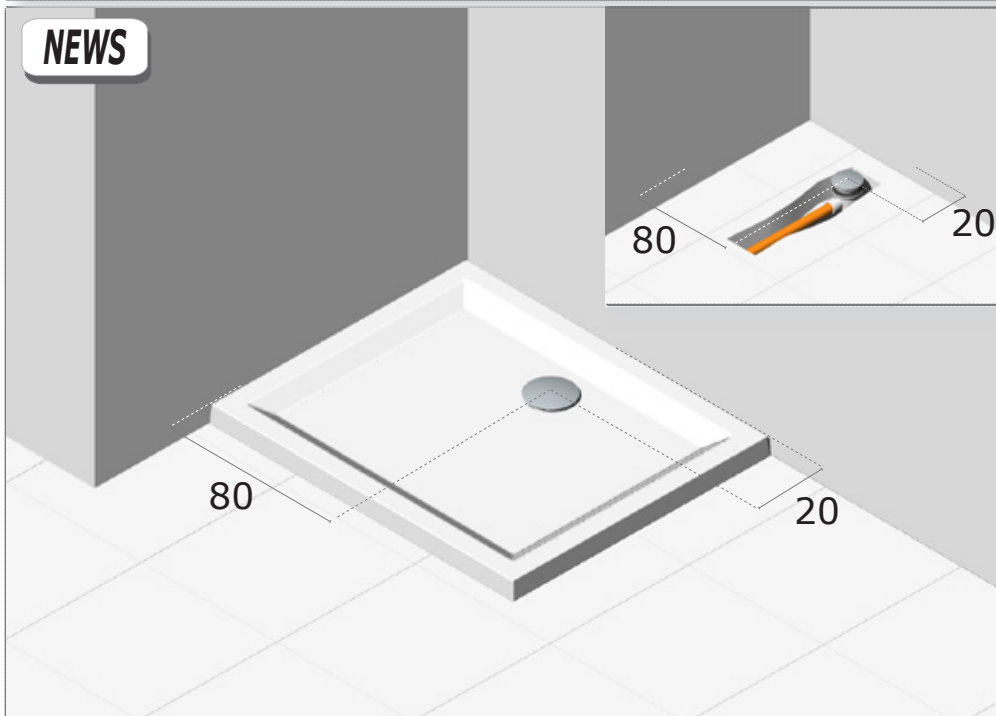

NEWS

	17,5
	19,5
	0,118
	P= 7 L= 164 h= 95
	P= 20 L= 19 h= 13