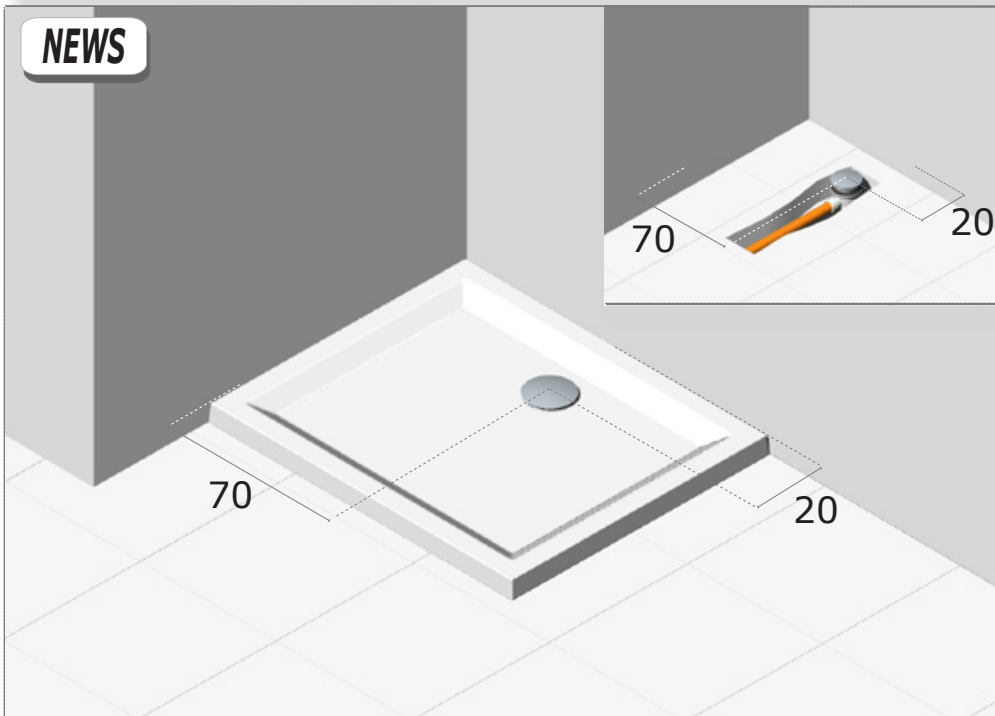

NEWS

	120
	158
	0,28
	P= 94 L= 144 h= 20
	P= 20 L= 19 h= 13