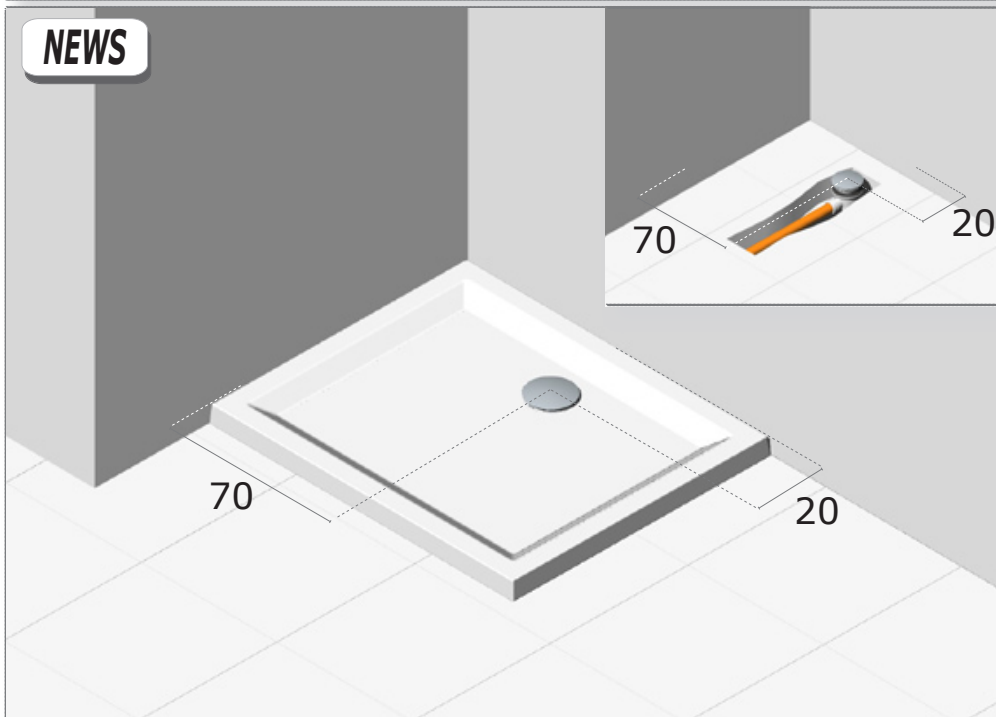

NEWS

	15,5
	17,5
	0,108 <i>m³</i>
	P= 7 L= 150 h= 95
	P= 20 L= 19 h= 13