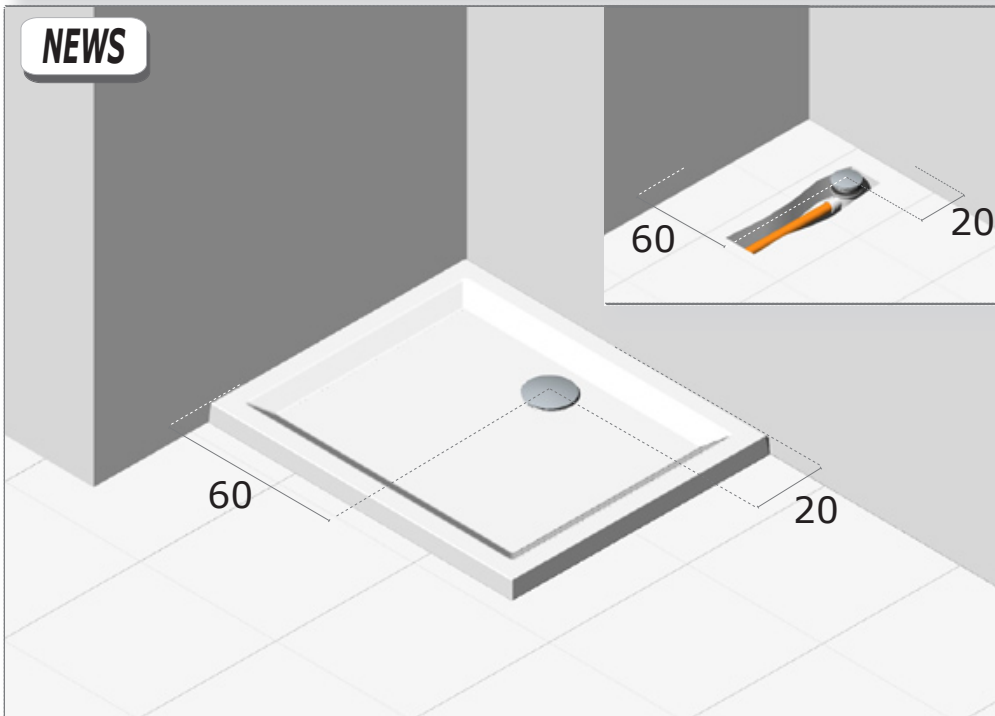

NEWS

	94
	128,5
	0,207
	P= 80 L= 124 h= 20
	P= 20 L= 29 h= 13