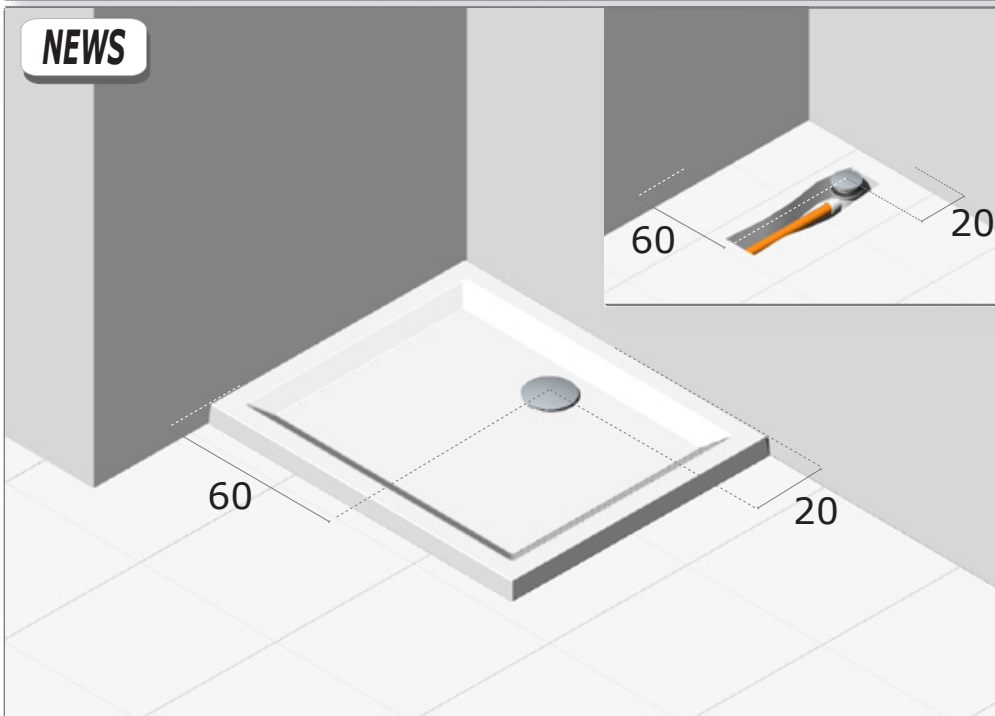

NEWS

	12,5
	14,5
	0,078
	P= 7 L= 125 h= 80
	P= 20 L= 19 h= 13