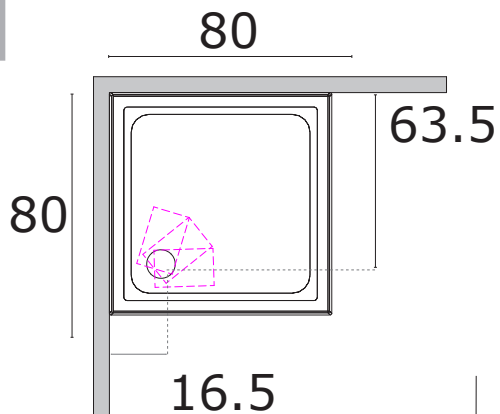

• L'installazione deve avvenire a pavimento e pareti finite • Installation must take place once floor and walls are completed • Установка осуществляется после завершения отделки пола и стен.
 • Misure espresse in cm • Measurements in cm • Размеры в см.
 • I dati e le caratteristiche non impegnano la Lineatre srl, che si riserva il diritto di apportare tutte le modifiche ritenute opportune senza obbligo di preavviso o sostituzione.
 • The data and characteristics indicated do not oblige Lineatre srl, who reserve the right to make the necessary changes they feel opportune without forewarning or substitution.
 • Приведенные данные и характеристики не являются обязательными для фирмы LINEATRE s.r.l. Фирма оставляет за собой право внесения всех тех изменений, которые будут признаны необходимыми без обязательства предварительного или замены.

NEWS

	34,5
	37
	0,144 <i>m³</i>
	P= 15 L= 94 h= 96
	P= 20 L= 19 h= 13

1a

2a

1b

2b

3b

4b