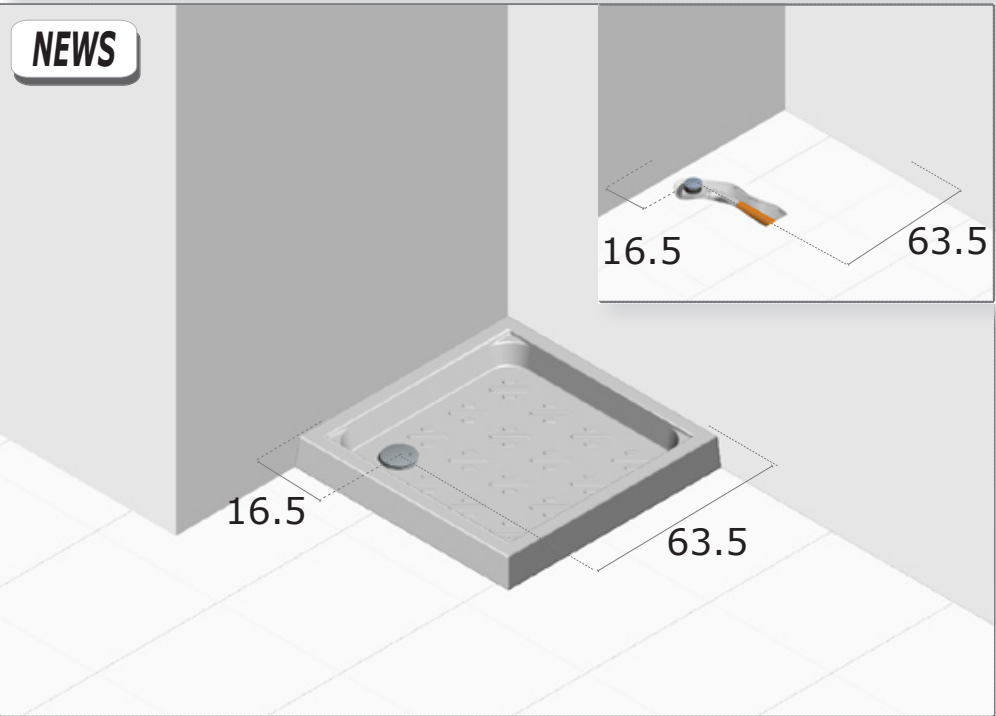

NEWS

	34,5
	37
	0,144 <i>m³</i>
	P= 15 L= 94 h= 96
	P= 20 L= 19 h= 13