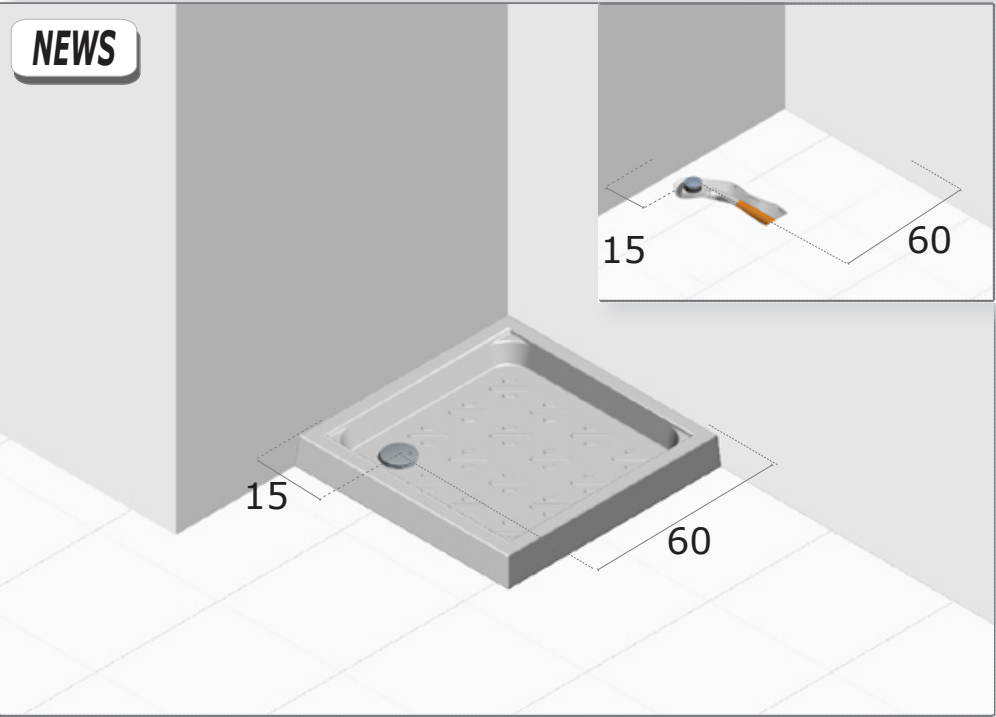

NEWS

	27
	30.5
	0,144 <i>m³</i>
	P= 15 L= 94 h= 96
	P= 20 L= 19 h= 13