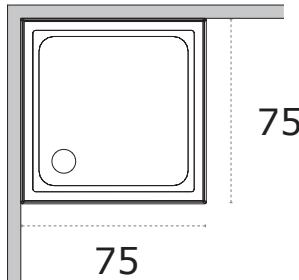

NEWS

	27
	30.5
	0,144 <i>m³</i>
	P= 15 L= 94 h= 96
	P= 20 L= 19 h= 13