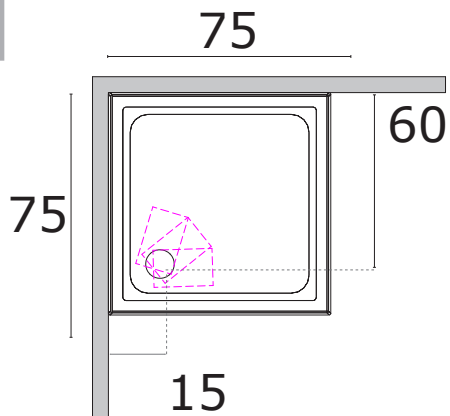

• L'installazione deve avvenire a pavimento e pareti finite • Installation must take place once floor and walls are completed • Установка осуществляется после завершения отделки пола и стен.
 • Misure espresse in cm • Measurements in cm • Размеры в см.
 • I dati e le caratteristiche non impegnano la Lineatre srl, che si riserva il diritto di apportare tutte le modifiche ritenute opportune senza obbligo di preavviso o sostituzione.
 • The data and characteristics indicated do not oblige Lineatre srl, who reserve the right to make the necessary changes they feel opportune without forewarning or substitution.
 • Приведенные данные и характеристики не являются обязательными для фирмы LINEATRE s.r.l. Фирма оставляет за собой право внесения всех тех изменений, которые будут признаны необходимыми без обязательства предварительного или замены.

NEWS

	27
	30.5
	0,144 <i>m³</i>
	P= 15 L= 94 h= 96
	P= 20 L= 19 h= 13

1a

2a

1b

2b

3b

4b