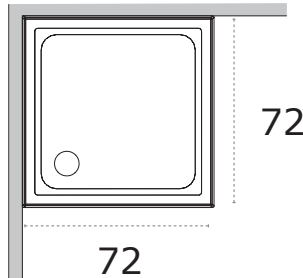

NEWS

	25
	28,5
	0,144
	P= 15 L= 94 h= 96
	P= 20 L= 19 h= 13