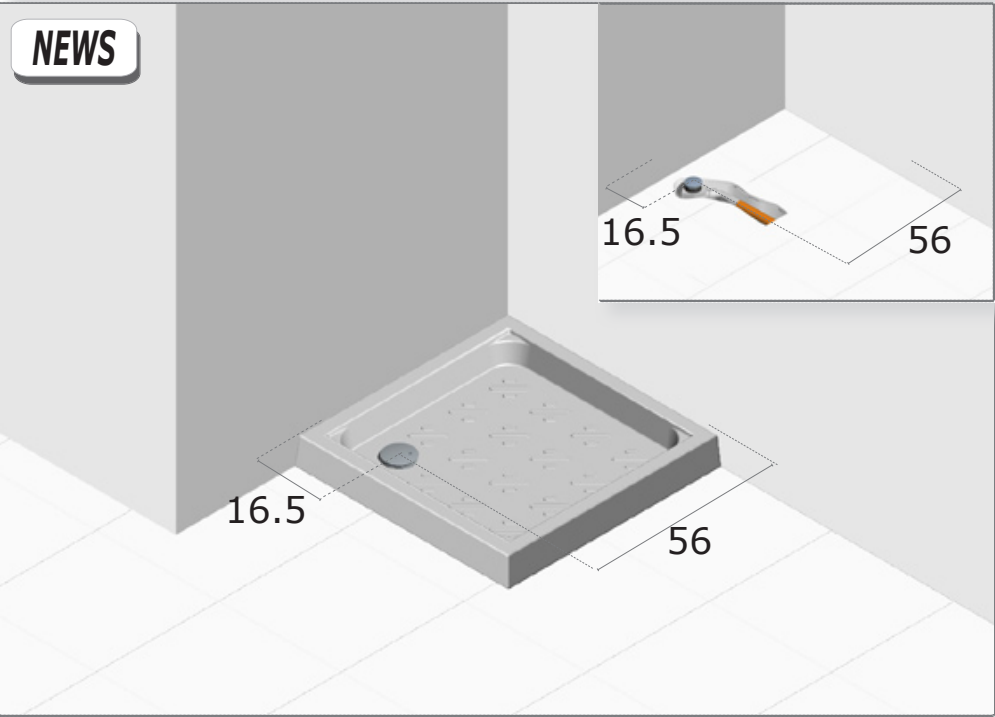

NEWS

	25
	28,5
	0,144
	P= 15 L= 94 h= 96
	P= 20 L= 19 h= 13