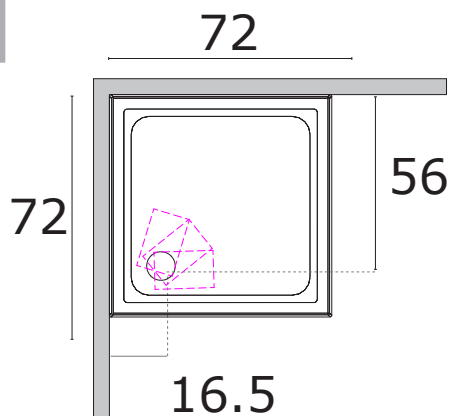

• L'installazione deve avvenire a pavimento e pareti finite • Installation must take place once floor and walls are completed • Установка осуществляется после завершения отделки пола и стен.  
 • Misure espresse in cm • Measurements in cm • Размеры в см.  
 • I dati e le caratteristiche non impegnano la Lineatre srl, che si riserva il diritto di apportare tutte le modifiche ritenute opportune senza obbligo di preavviso o sostituzione.  
 • The data and characteristics indicated do not oblige Lineatre srl, who reserve the right to make the necessary changes they feel opportune without forewarning or substitution.  
 • Приведенные данные и характеристики не являются обязательными для фирмы LINEATRE s.r.l. Фирма оставляет за собой право внесения всех тех изменений, которые будут признаны необходимыми без обязательства предварительного или замены.

**NEWS**

	25
	28,5
	0,144
	P= 15 L= 94 h= 96
	P= 20 L= 19 h= 13

1a

2a

1b

2b

3b

4b