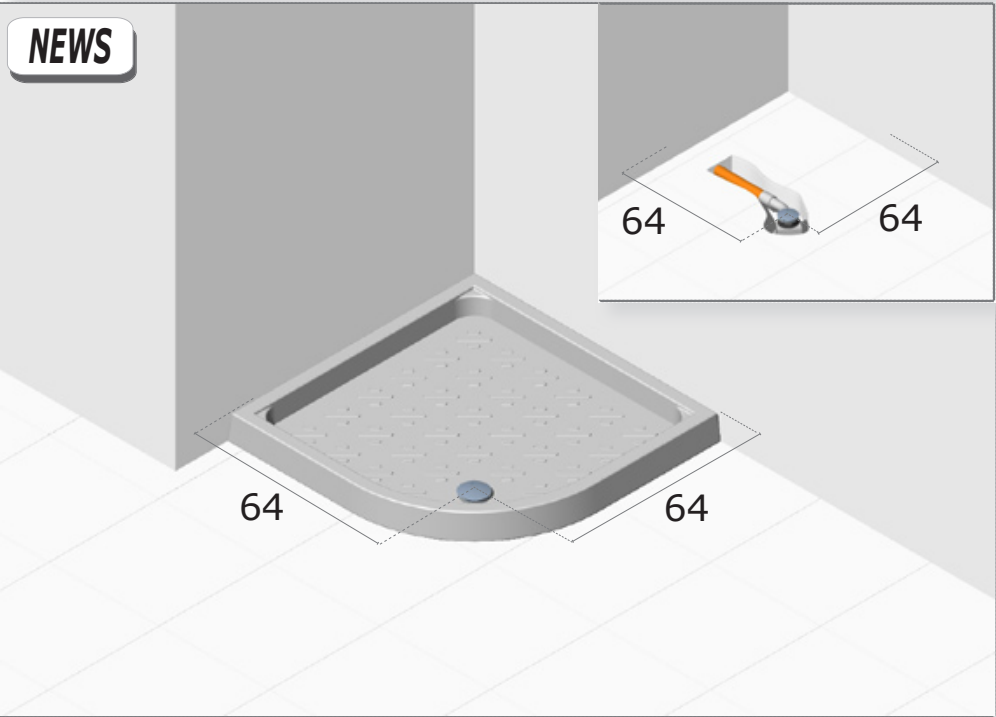

NEWS

	45,5
	48
	0,144
	P= 15 L= 94 h= 96
	P= 20 L= 19 h= 13