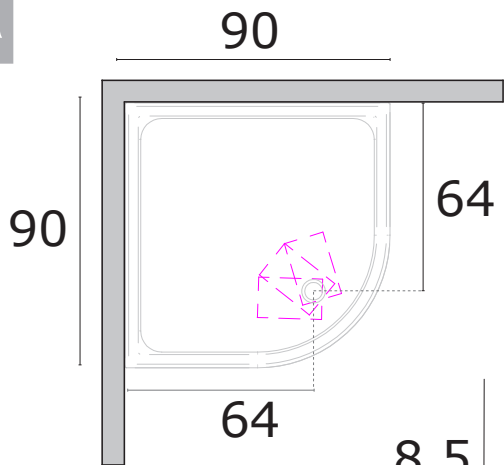

• L'installazione deve avvenire a pavimento e pareti finite • Installation must take place once floor and walls are completed • Установка осуществляется после завершения отделки пола и стен.
 • Misure espresse in cm • Measurements in cm • Размеры в см.
 • I dati e le caratteristiche non impegnano la Lineatre srl, che si riserva il diritto di apportare tutte le modifiche ritenute opportune senza obbligo di preavviso o sostituzione.
 • The data and characteristics indicated do not oblige Lineatre srl, who reserve the right to make the necessary changes they feel opportune without forewarning or substitution.
 • Приведенные данные и характеристики не являются обязательными для фирмы LINEATRE s.r.l. Фирма оставляет за собой право внесения всех тех изменений, которые будут признаны необходимыми без обязательства предварительного или замены.

NEWS

	45,5
	48
	0,144
	P= 15 L= 94 h= 96
	P= 20 L= 19 h= 13

1a

2a

1b

2b

3b

4b

5b

6b

SCHEMA PRODOTTO

La presente scheda prodotto ottempera alle disposizioni della direttiva D.L 206/2005 "Codice del consumo"

ATTENZIONE!!!

Si invita la clientela a controllare il materiale ricevuto prima del montaggio o della installazione. Il montaggio deve essere eseguito secondo le istruzioni di montaggio allegate.