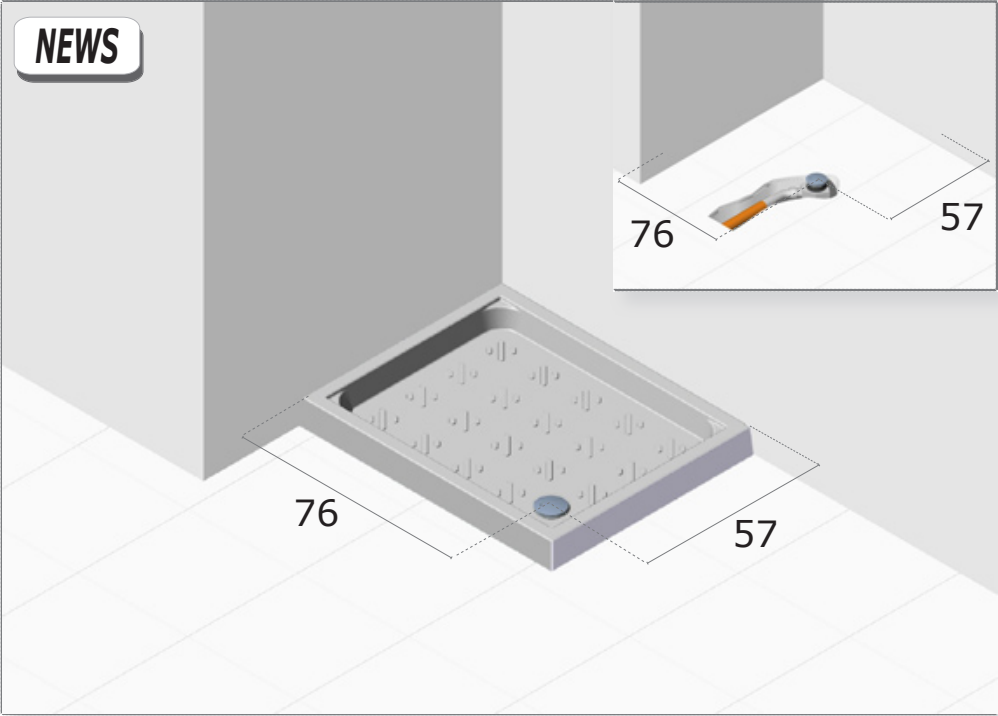

NEWS

	33,5
	36
	0,144
	P= 15 L= 94 h= 96
	P= 20 L= 19 h= 13