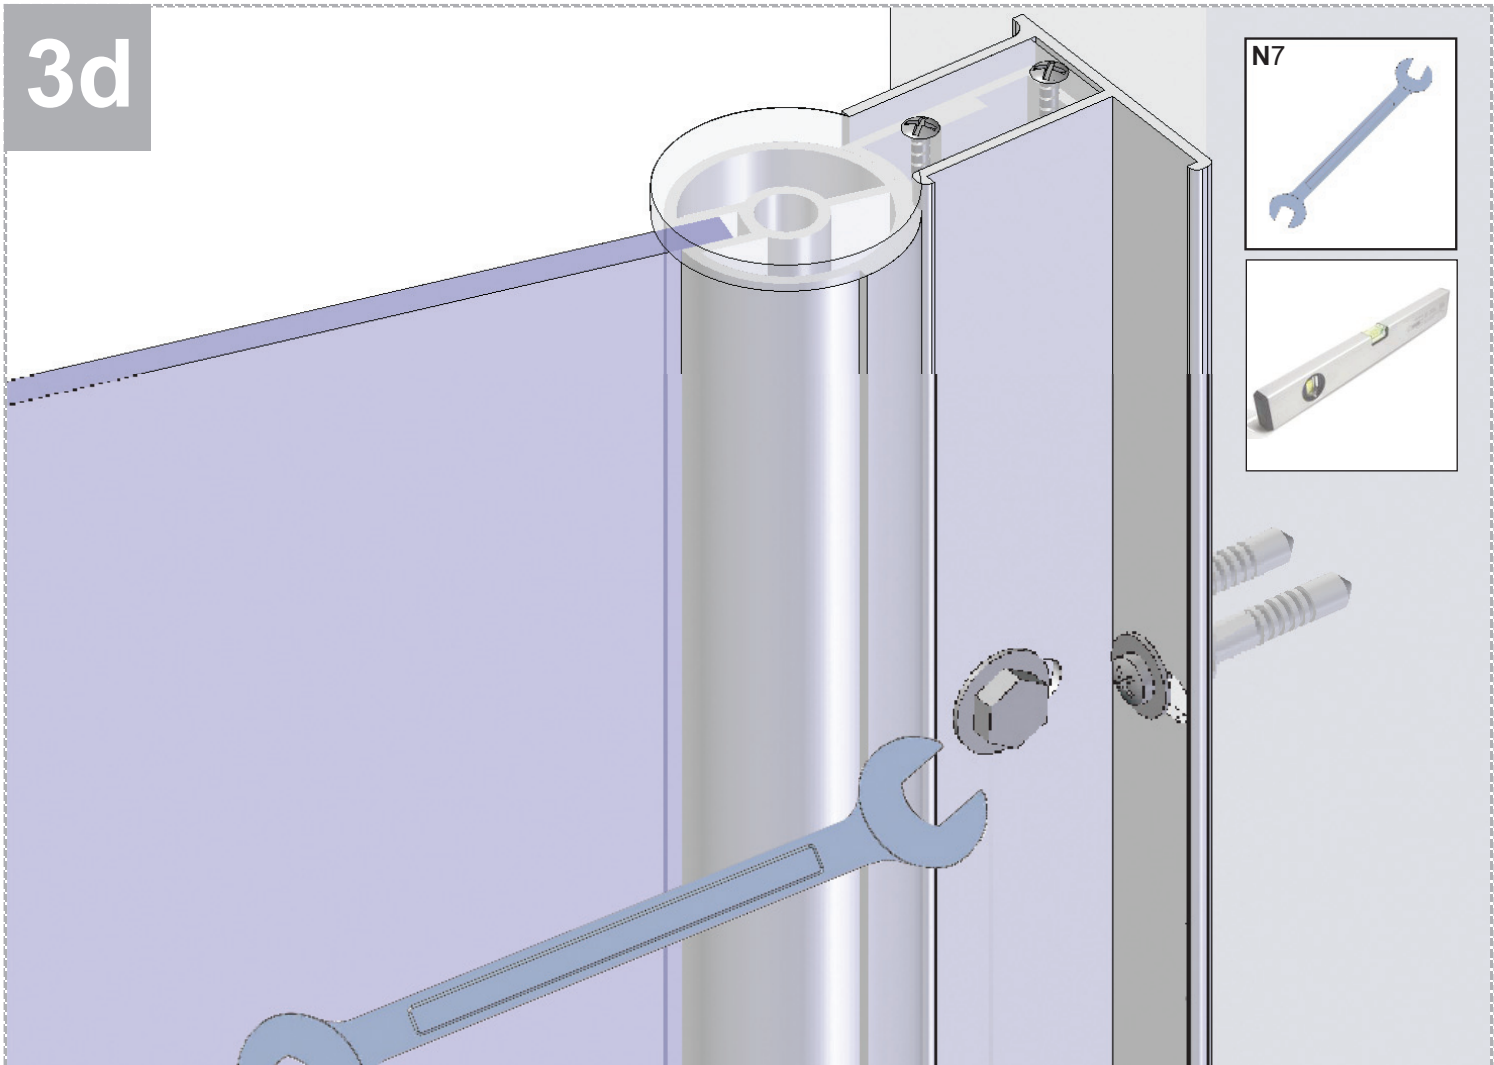

LINEATRE

ART. Lp/Lf - Sp/Sf700-750-800 - Lp/Lf -Sf900

• L'installazione deve avvenire a pavimento e pareti finite • Installation must take place once floor and walls are completed • Установка осуществляется после завершения отделки пола и стен.

N7

4d

1e

2e

SCHEDA PRODOTTO

La presente scheda prodotto ottempera alle disposizioni della direttiva D.L 206/2005 "Codice del consumo"

ATTENZIONE!!!

La LINEATRE s.r.l. fornisce di corredo viti e tasselli, ma l'installatore dovrà controllare che siano adatti al tipo di parete. Non ci riterremo pertanto responsabili di eventuali danni dovuti al montaggio. Si invita la clientela a controllare il materiale ricevuto prima del montaggio o della installazione. Il montaggio deve essere eseguito secondo le istruzioni di montaggio allegate.

MATERIALI IMPIEGATI

VETRO:
Vetro float chiaro temprato 6 mm. (UNI EN 12150-1)

PARTI IN METALLO:

STRUTTURA
100 % Alluminio. Laccato Bianco Ral 9010 (finitura epossidica)

CERNIERE - MANIGLIE
Ottone. Oro 24Kt. - Cromo - Bronzo (finiture galvaniche)