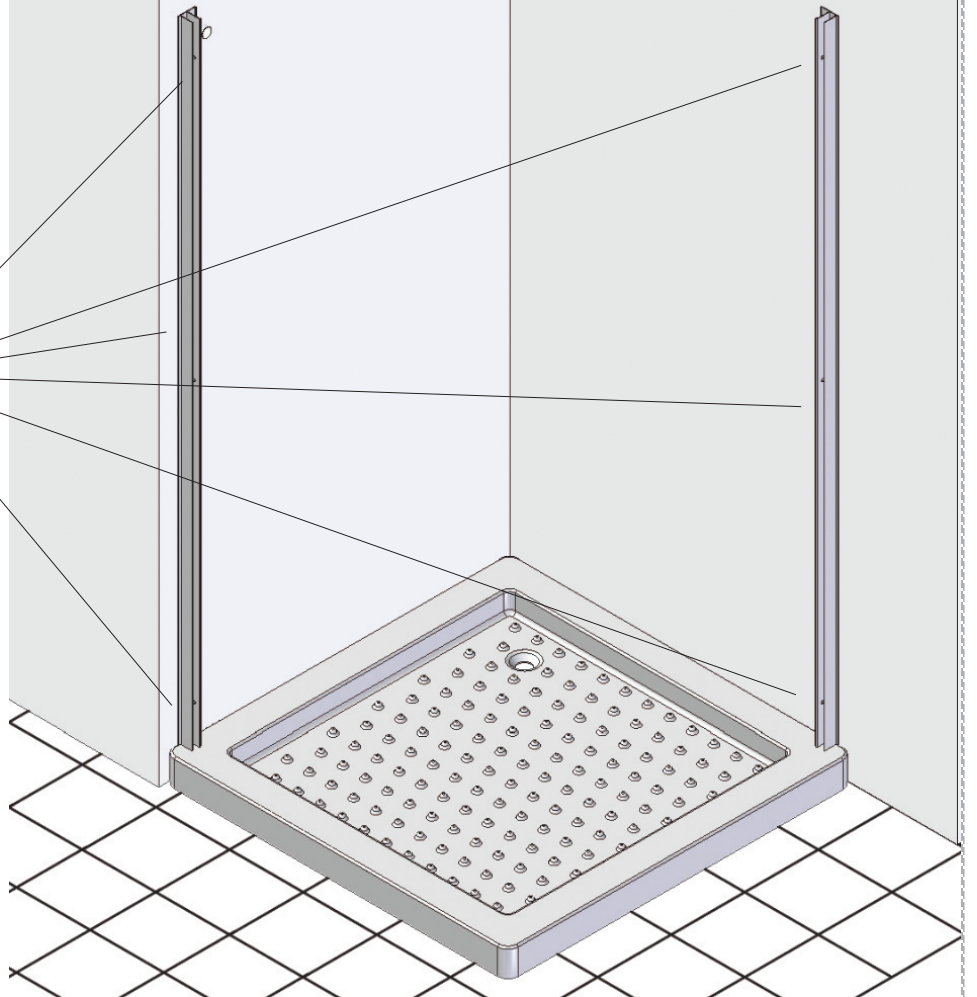

LINEATRE

ART. Lp/Lf - Sp/Sf700-750-800 - Lp/Lf -Sf900

• L'installazione deve avvenire a pavimento e pareti finite • Installation must take place once floor and walls are completed • Установка осуществляется после завершения отделки пола и стен.

NEWS**56**

Kg

61

Kg

0,26m³

P=14
L=97
h=192

1a

2a