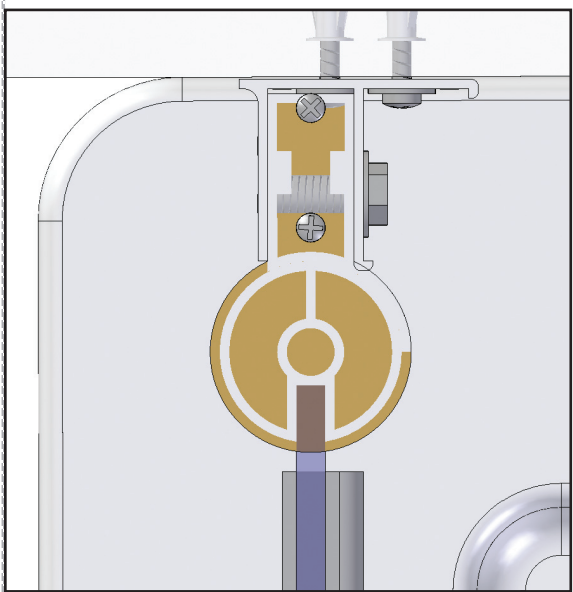

LINEATRE

ART. Lp/Lf - Sp/Sf700-750-800 - Lp/Lf -Sf900

• L'installazione deve avvenire a pavimento e pareti finite • Installation must take place once floor and walls are completed • Установка осуществляется после завершения отделки пола и стен.

2c

1 x Ø 6mm

3c

4c

5c

1d

2d

3d

N7

4d

1e

2e

SCHEDA PRODOTTO

La presente scheda prodotto ottempera alle disposizioni della direttiva D.L 206/2005 "Codice del consumo"

ATTENZIONE!!!

La LINEATRE s.r.l. fornisce di corredo viti e tasselli, ma l'installatore dovrà controllare che siano adatti al tipo di parete. Non ci riterremo pertanto responsabili di eventuali danni dovuti al montaggio. Si invita la clientela a controllare il materiale ricevuto prima del montaggio o della installazione. Il montaggio deve essere eseguito secondo le istruzioni di montaggio allegate.

MATERIALI IMPIEGATI

VETRO:
Vetro float chiaro temprato 6 mm. (UNI EN 12150-1)

PARTI IN METALLO:

STRUTTURA
100 % Alluminio. Laccato Bianco Ral 9010 (finitura epossidica)

CERNIERE - MANIGLIE
Ottone. Oro 24Kt. - Cromo - Bronzo (finiture galvaniche)