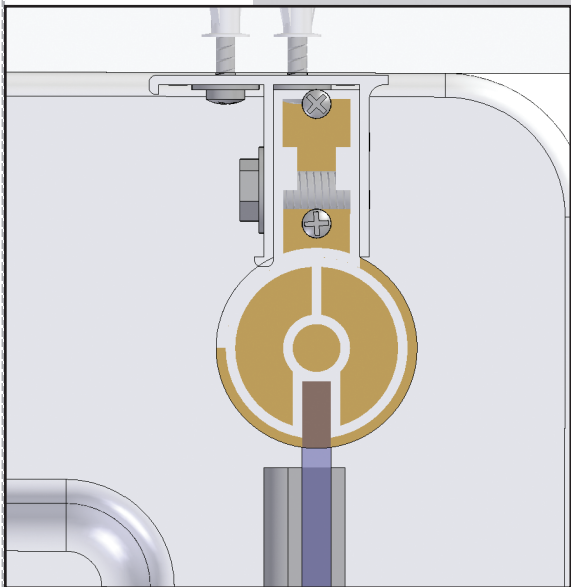

LINEATRE

ART. Lp/Lf - Sp/Sf700-750-800 - Lp/Lf -Sf900

• L'installazione deve avvenire a pavimento e pareti finite • Installation must take place once floor and walls are completed • Установка осуществляется после завершения отделки пола и стен.

3a

6 x Ø 8mm

4a

6 x Ø 8mm

1b

2b

3b

1c

2c

1 x Ø 6mm

3c

4c

5c

1d

2d

3d

N7

4d

1e

2e

SCHEDA PRODOTTO

La presente scheda prodotto ottempera alle disposizioni della direttiva D.L 206/2005 "Codice del consumo"

ATTENZIONE!!!

La LINEATRE s.r.l. fornisce di corredo viti e tasselli, ma l'installatore dovrà controllare che siano adatti al tipo di parete. Non ci riterremo pertanto responsabili di eventuali danni dovuti al montaggio. Si invita la clientela a controllare il materiale ricevuto prima del montaggio o della installazione. Il montaggio deve essere eseguito secondo le istruzioni di montaggio allegate.