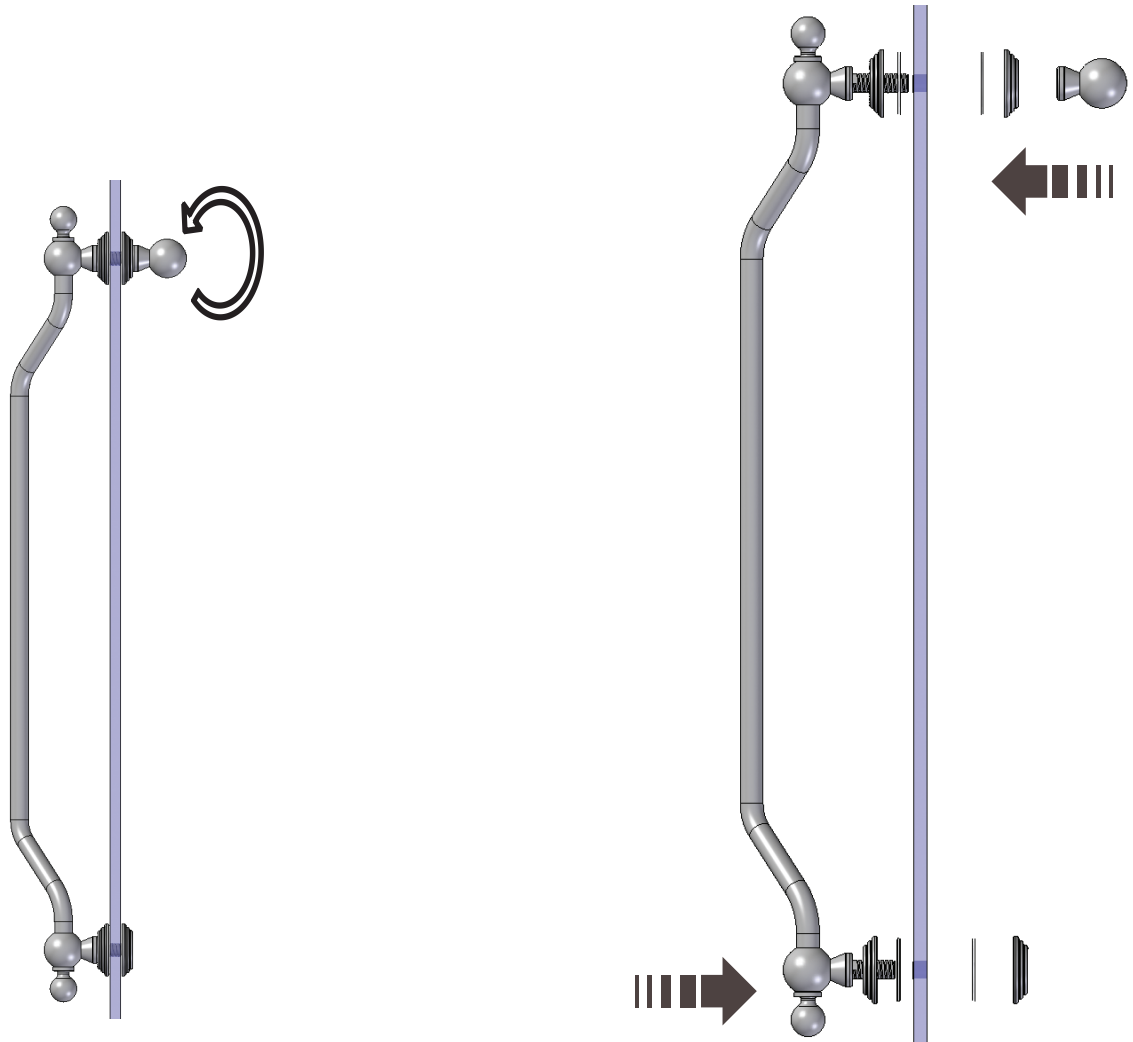

N7

4d

1e

2e

SCHEDA PRODOTTO

La presente scheda prodotto ottempera alle disposizioni della direttiva D.L 206/2005 "Codice del consumo"

ATTENZIONE!!!

La LINEATRE s.r.l. fornisce di corredo viti e tasselli, ma l'installatore dovrà controllare che siano adatti al tipo di parete. Non ci riterremo pertanto responsabili di eventuali danni dovuti al montaggio. Si invita la clientela a controllare il materiale ricevuto prima del montaggio o della installazione. Il montaggio deve essere eseguito secondo le istruzioni di montaggio allegate.

MATERIALI IMPIEGATI

VETRO:
Vetro float chiaro temprato 6 mm. (UNI EN 12150-1)

PARTI IN METALLO:

STRUTTURA
100 % Alluminio. Laccato Bianco Ral 9010 (finitura epossidica)

CERNIERE - MANIGLIE
Ottone. Oro 24Kt. - Cromo - Bronzo (finiture galvaniche)

ИСПОЛЬЗУЕМЫЕ МАТЕРИАЛЫ

СТЕКЛО:

Стекло float прозрачное закаленное 6 mm. (UNI EN 12150-1)

ДЕТАЛИ ИЗ МЕТАЛЛА:

СТРУКТУРА

100% Алюминий. Лакированный Белый Ral 9010 (эпоксидное покрытие)

ПЕТЛИ И РУЧКИ

Латунь. Золото 24 Карат – Хром – Бронза (гальваническое покрытие)