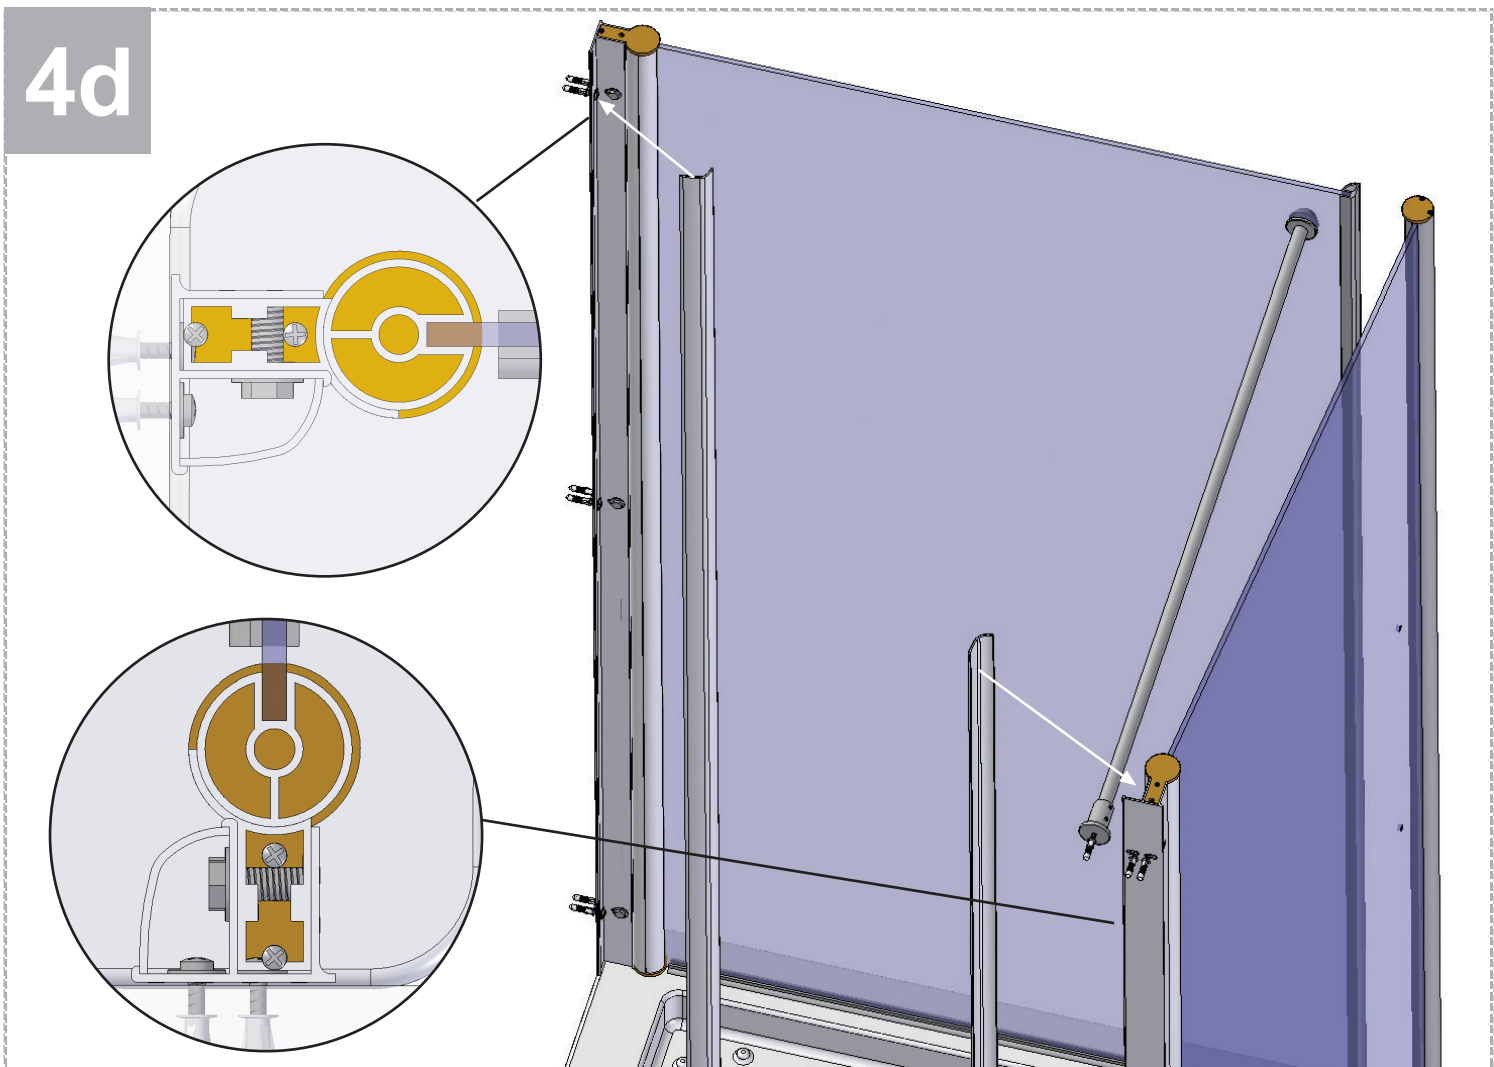

N7

4d

1e

2e

SCHEDA PRODOTTO

La presente scheda prodotto ottempera alle disposizioni della direttiva D.L 206/2005 "Codice del consumo"

ATTENZIONE!!!

La LINEATRE s.r.l. fornisce di corredo viti e tasselli, ma l'installatore dovrà controllare che siano adatti al tipo di parete. Non ci riterremo pertanto responsabili di eventuali danni dovuti al montaggio. Si invita la clientela a controllare il materiale ricevuto prima del montaggio o della installazione. Il montaggio deve essere eseguito secondo le istruzioni di montaggio allegate.