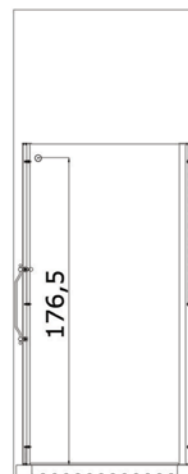

LINEATRE

ART. Lp/Lf - Sp/Sf700-750-800 - Lp/Lf -Sf900

• L'installazione deve avvenire a pavimento e pareti finite • Installation must take place once floor and walls are completed • Установка осуществляется после завершения отделки пола и стен.

• Misure espresse in cm • Measurements in cm • Размеры в см.

• I dati e le caratteristiche non impegnano la Lineatre srl, che si riserva il diritto di apportare tutte le modifiche ritenute opportune senza obbligo di preavviso o sostituzione.

NEWS**56**

Kg

61

Kg

0,26m³

P=14
L=97
h=192

1a

2a

3a

6 x Ø 8mm

4a

6 x Ø 8mm

1b

2b

3b

1c