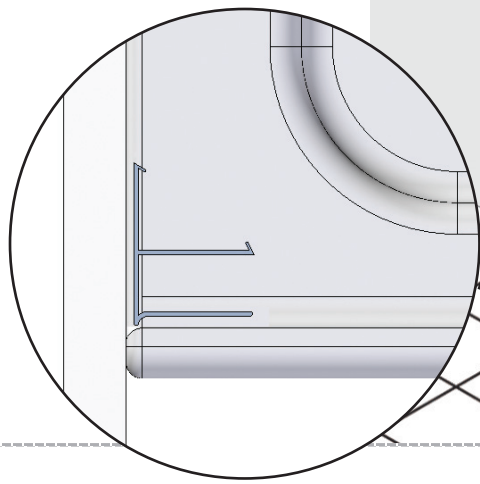

LINEATRE

ART. Lp/Lf - Sp/Sf700-750-800 - Lp/Lf -Sf900

• L'installazione deve avvenire a pavimento e pareti finite • Installation must take place once floor and walls are completed • Установка осуществляется после завершения отделки пола и стен.

NEWS**56**

Kg

61

Kg

0,26m³

P=14
L=97
h=192

1a

2a