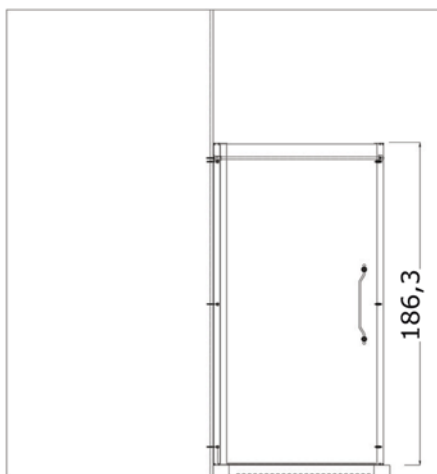

LINEATRE

ART. Lp/Lf - Sp/Sf700-750-800 - Lp/Lf -Sf900

• L'installazione deve avvenire a pavimento e pareti finite • Installation must take place once floor and walls are completed • Установка осуществляется после завершения отделки пола и стен.

• Misure espresse in cm • Measurements in cm • Размеры в см.

• I dati e le caratteristiche non impegnano la Lineatre srl, che si riserva il diritto di apportare tutte le modifiche ritenute opportune senza obbligo di preavviso o sostituzione.

NEWS**56**

Kg

61

Kg

0,26m³

P=14
L=97
h=192

1a

2a