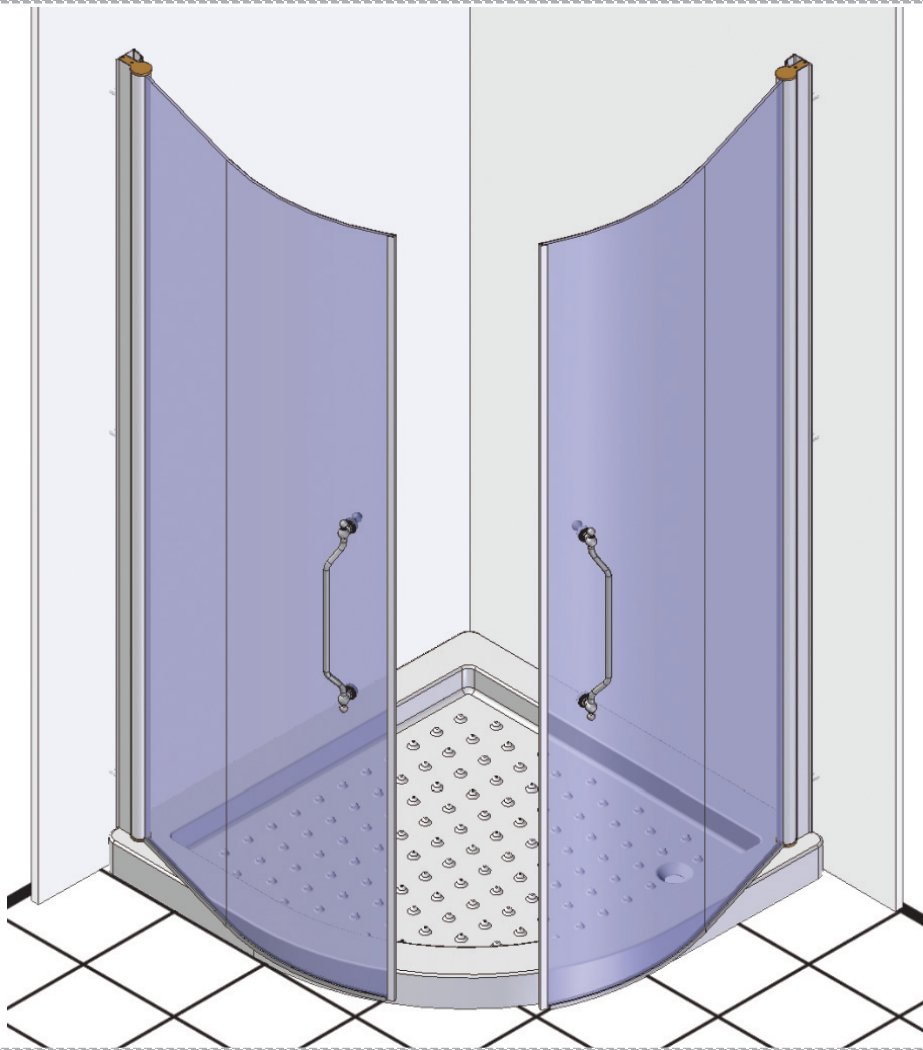

LINEATRE

ART. LC 800 (cm 80 x 186,3)

• L'installazione deve avvenire a pavimento e pareti finite • Installation must take place once floor and walls are completed
• Установка осуществляется после завершения отделки пола и стен

• Misure espresse in cm • Measurements in cm • Размеры в см

42,2

47

0,24

m³

P=14
L=88
h=192

1a

2a