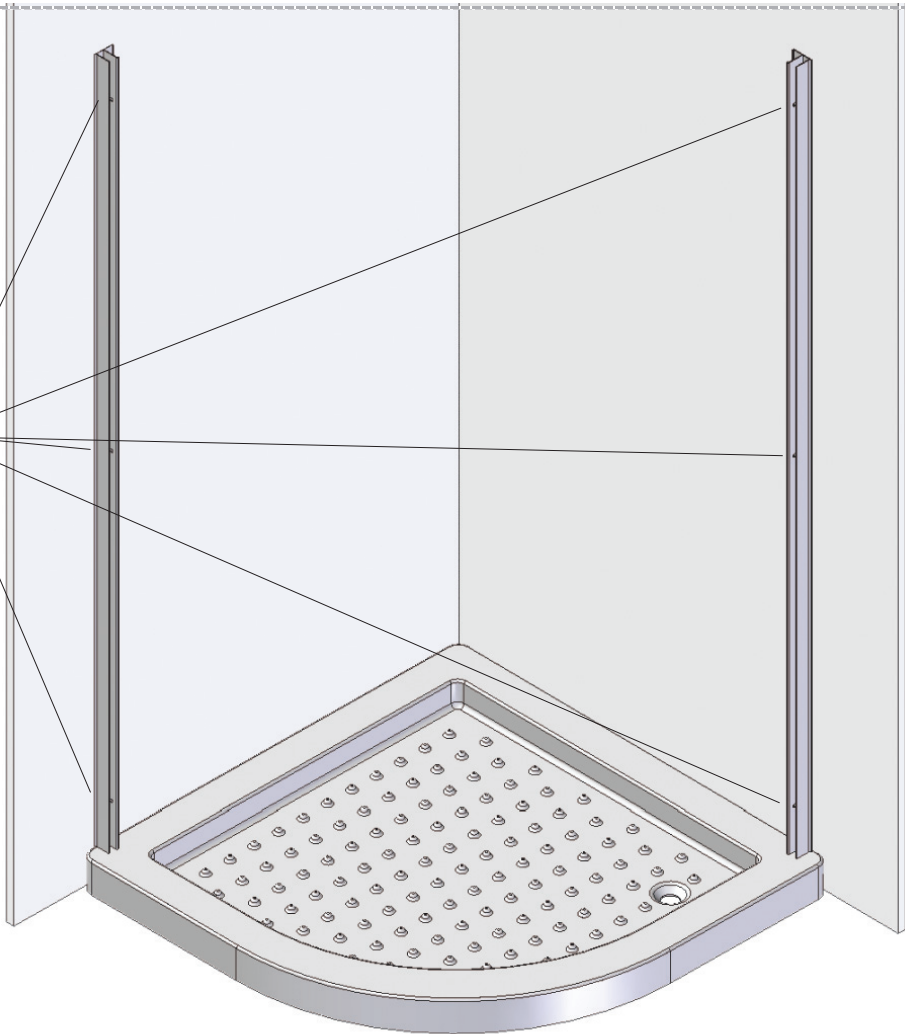

LINEATRE

ART. LC 800 (cm 80 x 186,3)

• L'installazione deve avvenire a pavimento e pareti finite • Installation must take place once floor and walls are completed
• Установка осуществляется после завершения отделки пола и стен

• Misure espresse in cm • Measurements in cm • Размеры в см

42,2

47

0,24

m³

P=14
L=88
h=192

1a

2a