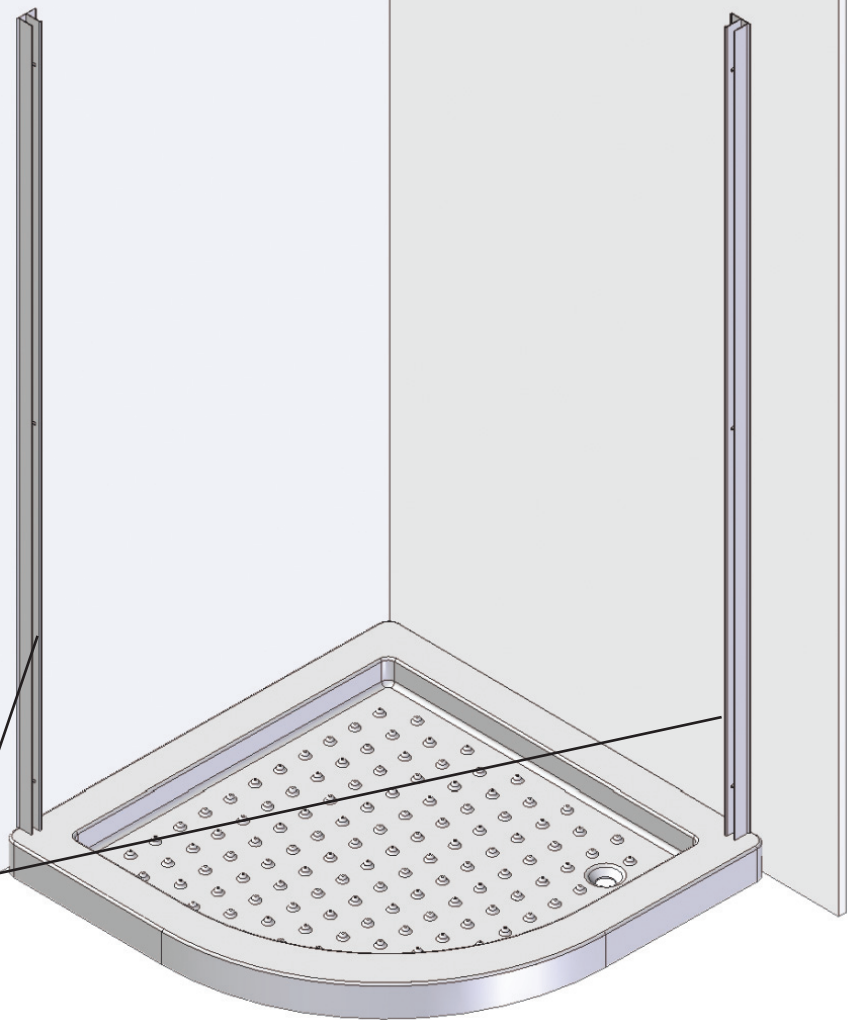

LINEATRE

ART. LC 800 (cm 80 x 186,3)

• L'installazione deve avvenire a pavimento e pareti finite • Installation must take place once floor and walls are completed
• Установка осуществляется после завершения отделки пола и стен

• Misure espresse in cm • Measurements in cm • Размеры в см

42,2

47

0,24

m³

P=14
L=88
h=192

1a

2a