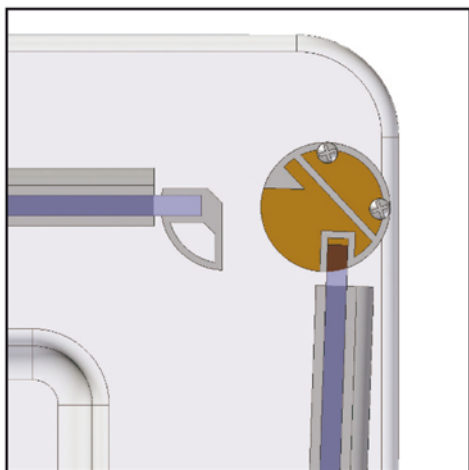

- L'installazione deve avvenire a pavimento e pareti finite • Installation must take place once floor and walls are completed • Установка осуществляется после завершения отделки пола и стен.
- Misure espresse in cm • Measurements in cm • Размеры в см.
- I dati e le caratteristiche non impegnano la Lineatre srl, che si riserva il diritto di apportare tutte le modifiche ritenute opportune senza obbligo di preavviso o sostituzione.
- The data and characteristics indicated do not oblige Lineatre srl, who reserve the right to make the necessary changes they feel opportune without forewarning or substitution.
- Приведенные данные и характеристики не являются обязательными для фирмы LINEATRE s.r.l. Фирма оставляет за собой право внесения всех тех изменений, которые будут признаны необходимыми без обязательства предварительного или замены.

NEWS

56

Kg

61

Kg

0,26

m³

P=14
L=97
h=192

3b

4b

1e

2e

SCHEDA PRODOTTO

La presente scheda prodotto ottempera alle disposizioni della direttiva D.L 206/2005 "Codice del consumo"

ATTENZIONE!!!

La LINEATRE s.r.l. fornisce di corredo viti e tasselli, ma l'installatore dovrà controllare che siano adatti al tipo di parete. Non ci riterremo pertanto responsabili di eventuali danni dovuti al montaggio. Si invita la clientela a controllare il materiale ricevuto prima del montaggio o della installazione. Il montaggio deve essere eseguito secondo le istruzioni di montaggio allegate.

MATERIALI IMPIEGATI

VETRO:
Vetro float chiaro temprato 6 mm. (UNI EN 12150-1)

PARTI IN METALLO:

STRUTTURA
100 % Alluminio. Laccato Bianco Ral 9010 (finitura epossidica)

CERNIERE - MANIGLIE
Ottone. Oro 24Kt. - Cromo - Bronzo (finiture galvaniche)