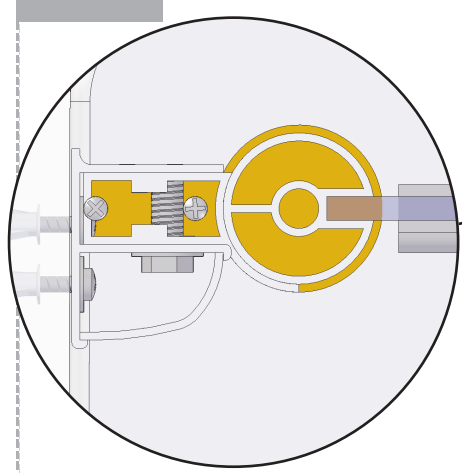

- L'installazione deve avvenire a pavimento e pareti finite • Installation must take place once floor and walls are completed • Установка осуществляется после завершения отделки пола и стен.
- Misure espresse in cm • Measurements in cm • Размеры в см.
- I dati e le caratteristiche non impegnano la Lineatre srl, che si riserva il diritto di apportare tutte le modifiche ritenute opportune senza obbligo di preavviso o sostituzione.
- The data and characteristics indicated do not oblige Lineatre srl, who reserve the right to make the necessary changes they feel opportune without forewarning or substitution.
- Приведенные данные и характеристики не являются обязательными для фирмы LINEATRE s.r.l. Фирма оставляет за собой право внесения всех тех изменений, которые будут признаны необходимыми без обязательства предварительного или замены.

NEWS

56

Kg

61

Kg

0,26

m³

P=14
L=97
h=192

1a

2a

3a

6 x Ø 6mm

4a

6 x Ø 8mm

1b

2b

3b

4b

1e

2e

SCHEDA PRODOTTO

La presente scheda prodotto ottempera alle disposizioni della direttiva D.L 206/2005 "Codice del consumo"

ATTENZIONE!!!

La LINEATRE s.r.l. fornisce di corredo viti e tasselli, ma l'installatore dovrà controllare che siano adatti al tipo di parete. Non ci riterremo pertanto responsabili di eventuali danni dovuti al montaggio. Si invita la clientela a controllare il materiale ricevuto prima del montaggio o della installazione. Il montaggio deve essere eseguito secondo le istruzioni di montaggio allegate.