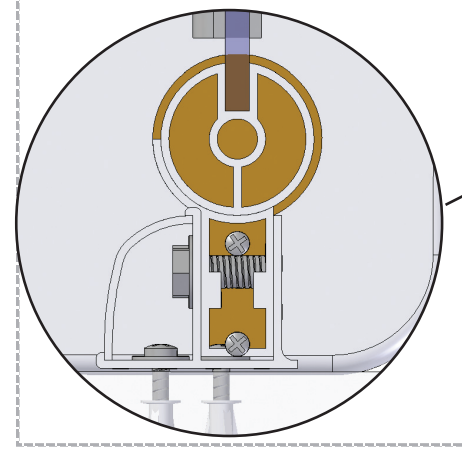

- L'installazione deve avvenire a pavimento e pareti finite • Installation must take place once floor and walls are completed • Установка осуществляется после завершения отделки пола и стен.
- Misure espresse in cm • Measurements in cm • Размеры в см.
- I dati e le caratteristiche non impegnano la Lineatre srl, che si riserva il diritto di apportare tutte le modifiche ritenute opportune senza obbligo di preavviso o sostituzione.
- The data and characteristics indicated do not oblige Lineatre srl, who reserve the right to make the necessary changes they feel opportune without forewarning or substitution.
- Приведенные данные и характеристики не являются обязательными для фирмы LINEATRE s.r.l. Фирма оставляет за собой право внесения всех тех изменений, которые будут признаны необходимыми без обязательства предварительного или замены.

1a

2a

3a

6 x Ø 6mm

4a

6 x Ø 8mm

1b

2b

3b

4b

1e

2e

SCHEDA PRODOTTO

La presente scheda prodotto ottempera alle disposizioni della direttiva D.L 206/2005 "Codice del consumo"

ATTENZIONE!!!

La LINEATRE s.r.l. fornisce di corredo viti e tasselli, ma l'installatore dovrà controllare che siano adatti al tipo di parete. Non ci riterremo pertanto responsabili di eventuali danni dovuti al montaggio. Si invita la clientela a controllare il materiale ricevuto prima del montaggio o della installazione. Il montaggio deve essere eseguito secondo le istruzioni di montaggio allegate.

MATERIALI IMPIEGATI

VETRO:
Vetro float chiaro temprato 6 mm. (UNI EN 12150-1)

PARTI IN METALLO:

STRUTTURA
100 % Alluminio. Laccato Bianco Ral 9010 (finitura epossidica)

CERNIERE - MANIGLIE
Ottone. Oro 24Kt. - Cromo - Bronzo (finiture galvaniche)