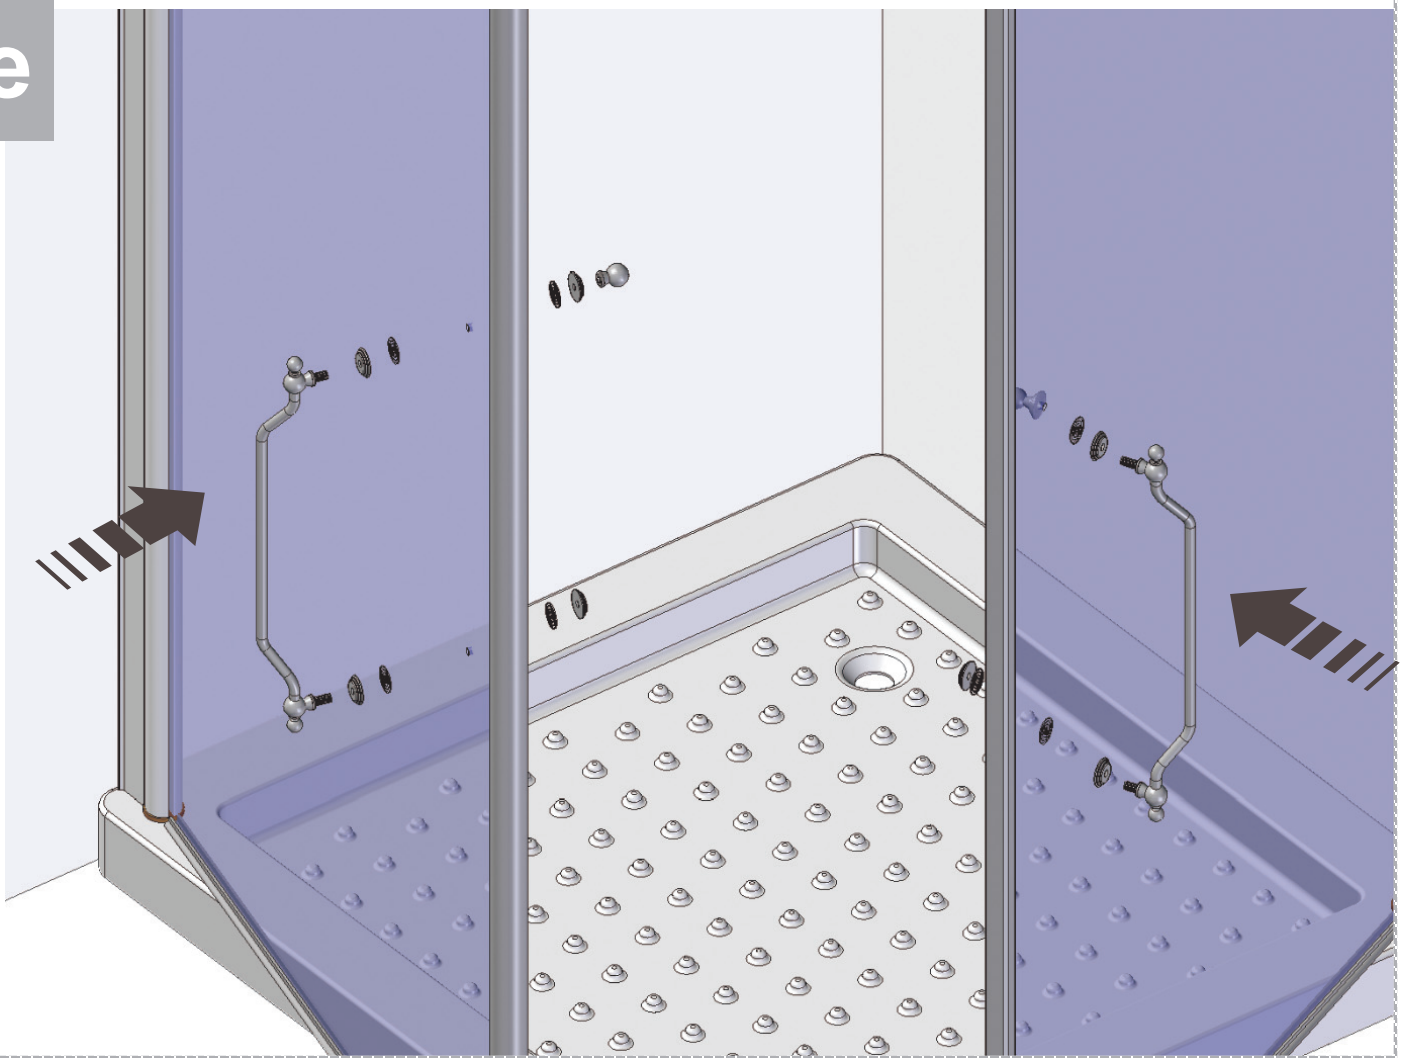

- L'installazione deve avvenire a pavimento e pareti finite • Installation must take place once floor and walls are completed • Установка осуществляется после завершения отделки пола и стен.
- Misure espresse in cm • Measurements in cm • Размеры в см.
- I dati e le caratteristiche non impegnano la Lineatre srl, che si riserva il diritto di apportare tutte le modifiche ritenute opportune senza obbligo di preavviso o sostituzione.
- The data and characteristics indicated do not oblige Lineatre srl, who reserve the right to make the necessary changes they feel opportune without forewarning or substitution.
- Приведенные данные и характеристики не являются обязательными для фирмы LINEATRE s.r.l. Фирма оставляет за собой право внесения всех тех изменений, которые будут признаны необходимыми без обязательства предварительного или замены.

3b

4b

1e

2e

SCHEDA PRODOTTO

La presente scheda prodotto ottempera alle disposizioni della direttiva D.L 206/2005 "Codice del consumo"

ATTENZIONE!!!

La LINEATRE s.r.l. fornisce di corredo viti e tasselli, ma l'installatore dovrà controllare che siano adatti al tipo di parete. Non ci riterremo pertanto responsabili di eventuali danni dovuti al montaggio. Si invita la clientela a controllare il materiale ricevuto prima del montaggio o della installazione. Il montaggio deve essere eseguito secondo le istruzioni di montaggio allegate.

MATERIALI IMPIEGATI

VETRO:
Vetro float chiaro temprato 6 mm. (UNI EN 12150-1)

PARTI IN METALLO:

STRUTTURA
100 % Alluminio. Laccato Bianco Ral 9010 (finitura epossidica)

CERNIERE - MANIGLIE
Ottone. Oro 24Kt. - Cromo - Bronzo (finiture galvaniche)