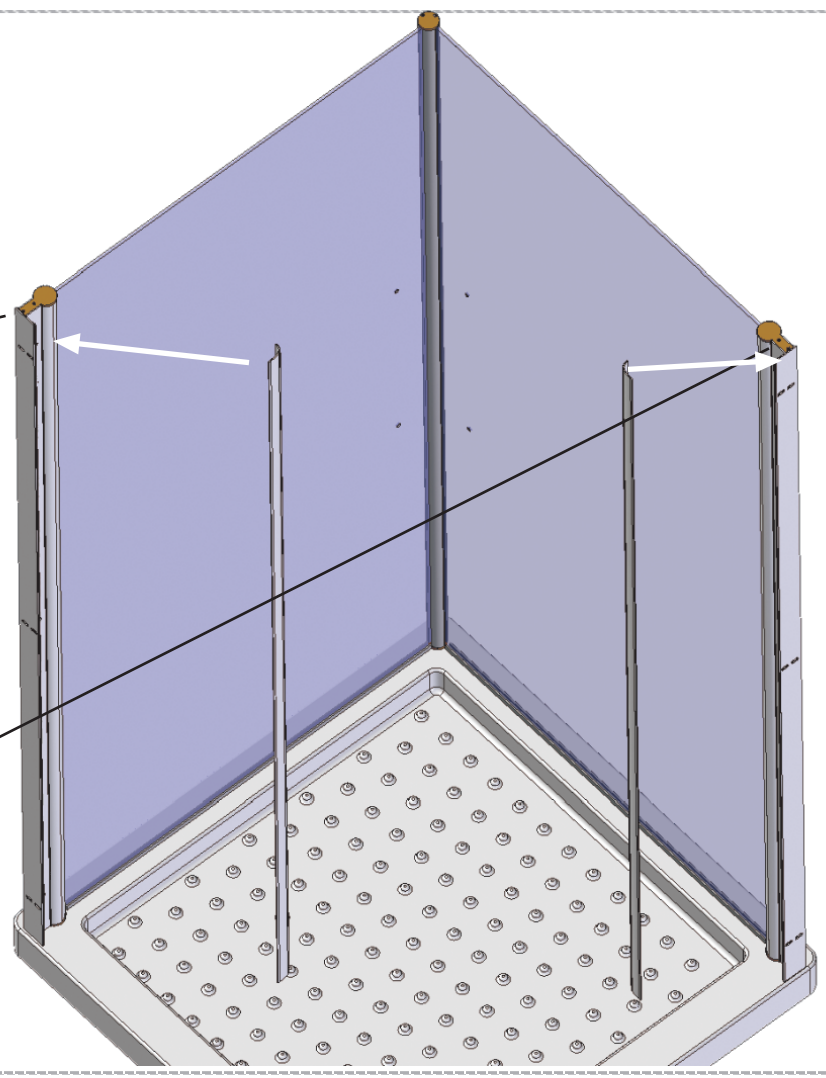

- L'installazione deve avvenire a pavimento e pareti finite • Installation must take place once floor and walls are completed • Установка осуществляется после завершения отделки пола и стен.
- Misure espresse in cm • Measurements in cm • Размеры в см.
- I dati e le caratteristiche non impegnano la Lineatre srl, che si riserva il diritto di apportare tutte le modifiche ritenute opportune senza obbligo di preavviso o sostituzione.
- The data and characteristics indicated do not oblige Lineatre srl, who reserve the right to make the necessary changes they feel opportune without forewarning or substitution.
- Приведенные данные и характеристики не являются обязательными для фирмы LINEATRE s.r.l. Фирма оставляет за собой право внесения всех тех изменений, которые будут признаны необходимыми без обязательства предварительного или замены.

1a

2a

3a

6 x Ø 6mm

4a

6 x Ø 8mm

1b

2b

3b

4b

1e

2e

SCHEDA PRODOTTO

La presente scheda prodotto ottempera alle disposizioni della direttiva D.L 206/2005 "Codice del consumo"

ATTENZIONE!!!

La LINEATRE s.r.l. fornisce di corredo viti e tasselli, ma l'installatore dovrà controllare che siano adatti al tipo di parete. Non ci riterremo pertanto responsabili di eventuali danni dovuti al montaggio. Si invita la clientela a controllare il materiale ricevuto prima del montaggio o della installazione. Il montaggio deve essere eseguito secondo le istruzioni di montaggio allegate.

MATERIALI IMPIEGATI

VETRO:
Vetro float chiaro temprato 6 mm. (UNI EN 12150-1)

PARTI IN METALLO:

STRUTTURA
100 % Alluminio. Laccato Bianco Ral 9010 (finitura epossidica)

CERNIERE - MANIGLIE
Ottone. Oro 24Kt. - Cromo - Bronzo (finiture galvaniche)