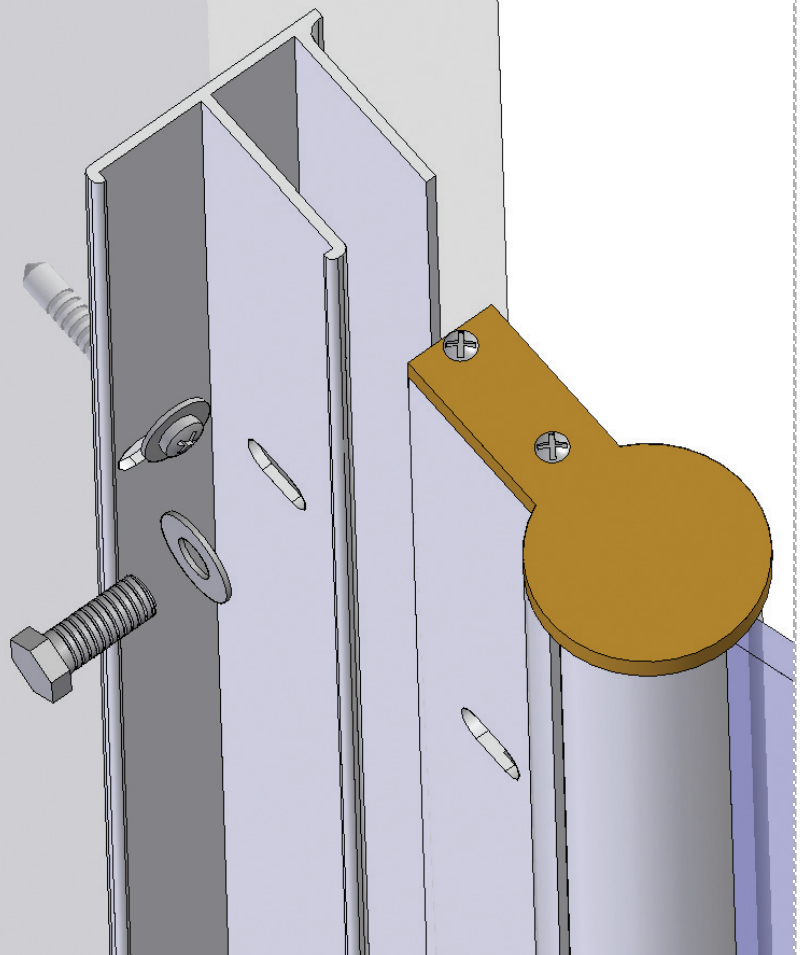

- L'installazione deve avvenire a pavimento e pareti finite • Installation must take place once floor and walls are completed • Установка осуществляется после завершения отделки пола и стен.
- Misure espresse in cm • Measurements in cm • Размеры в см.
- I dati e le caratteristiche non impegnano la Lineatre srl, che si riserva il diritto di apportare tutte le modifiche ritenute opportune senza obbligo di preavviso o sostituzione.
- The data and characteristics indicated do not oblige Lineatre srl, who reserve the right to make the necessary changes they feel opportune without forewarning or substitution.
- Приведенные данные и характеристики не являются обязательными для фирмы LINEATRE s.r.l. Фирма оставляет за собой право внесения всех тех изменений, которые будут признаны необходимыми без обязательства предварительного или замены.

1a

2a

3a

6 x Ø 6mm

4a

6 x Ø 8mm

1b

2b

3b

4b

1e

2e

SCHEDA PRODOTTO

La presente scheda prodotto ottempera alle disposizioni della direttiva D.L 206/2005 "Codice del consumo"

ATTENZIONE!!!

La LINEATRE s.r.l. fornisce di corredo viti e tasselli, ma l'installatore dovrà controllare che siano adatti al tipo di parete. Non ci riterremo pertanto responsabili di eventuali danni dovuti al montaggio. Si invita la clientela a controllare il materiale ricevuto prima del montaggio o della installazione. Il montaggio deve essere eseguito secondo le istruzioni di montaggio allegate.

MATERIALI IMPIEGATI

VETRO:
Vetro float chiaro temprato 6 mm. (UNI EN 12150-1)

PARTI IN METALLO:

STRUTTURA
100 % Alluminio. Laccato Bianco Ral 9010 (finitura epossidica)

CERNIERE - MANIGLIE
Ottone. Oro 24Kt. - Cromo - Bronzo (finiture galvaniche)