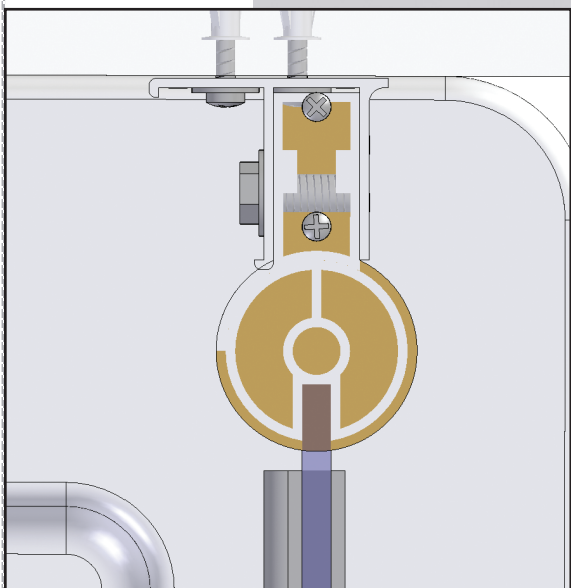

- L'installazione deve avvenire a pavimento e pareti finite • Installation must take place once floor and walls are completed • Установка осуществляется после завершения отделки пола и стен.
- Misure espresse in cm • Measurements in cm • Размеры в см.
- I dati e le caratteristiche non impegnano la Lineatre srl, che si riserva il diritto di apportare tutte le modifiche ritenute opportune senza obbligo di preavviso o sostituzione.
- The data and characteristics indicated do not oblige Lineatre srl, who reserve the right to make the necessary changes they feel opportune without forewarning or substitution.
- Приведенные данные и характеристики не являются обязательными для фирмы LINEATRE s.r.l. Фирма оставляет за собой право внесения всех тех изменений, которые будут признаны необходимыми без обязательства предварительного или замены.

1a

2a

3a

6 x Ø 6mm

4a

6 x Ø 8mm

1b

2b

3b

4b

1e

2e

SCHEDA PRODOTTO

La presente scheda prodotto ottempera alle disposizioni della direttiva D.L 206/2005 "Codice del consumo"

ATTENZIONE!!!

La LINEATRE s.r.l. fornisce di corredo viti e tasselli, ma l'installatore dovrà controllare che siano adatti al tipo di parete. Non ci riterremo pertanto responsabili di eventuali danni dovuti al montaggio. Si invita la clientela a controllare il materiale ricevuto prima del montaggio o della installazione. Il montaggio deve essere eseguito secondo le istruzioni di montaggio allegate.

MATERIALI IMPIEGATI

VETRO:
Vetro float chiaro temprato 6 mm. (UNI EN 12150-1)

PARTI IN METALLO:

STRUTTURA
100 % Alluminio. Laccato Bianco Ral 9010 (finitura epossidica)

CERNIERE - MANIGLIE
Ottone. Oro 24Kt. - Cromo - Bronzo (finiture galvaniche)