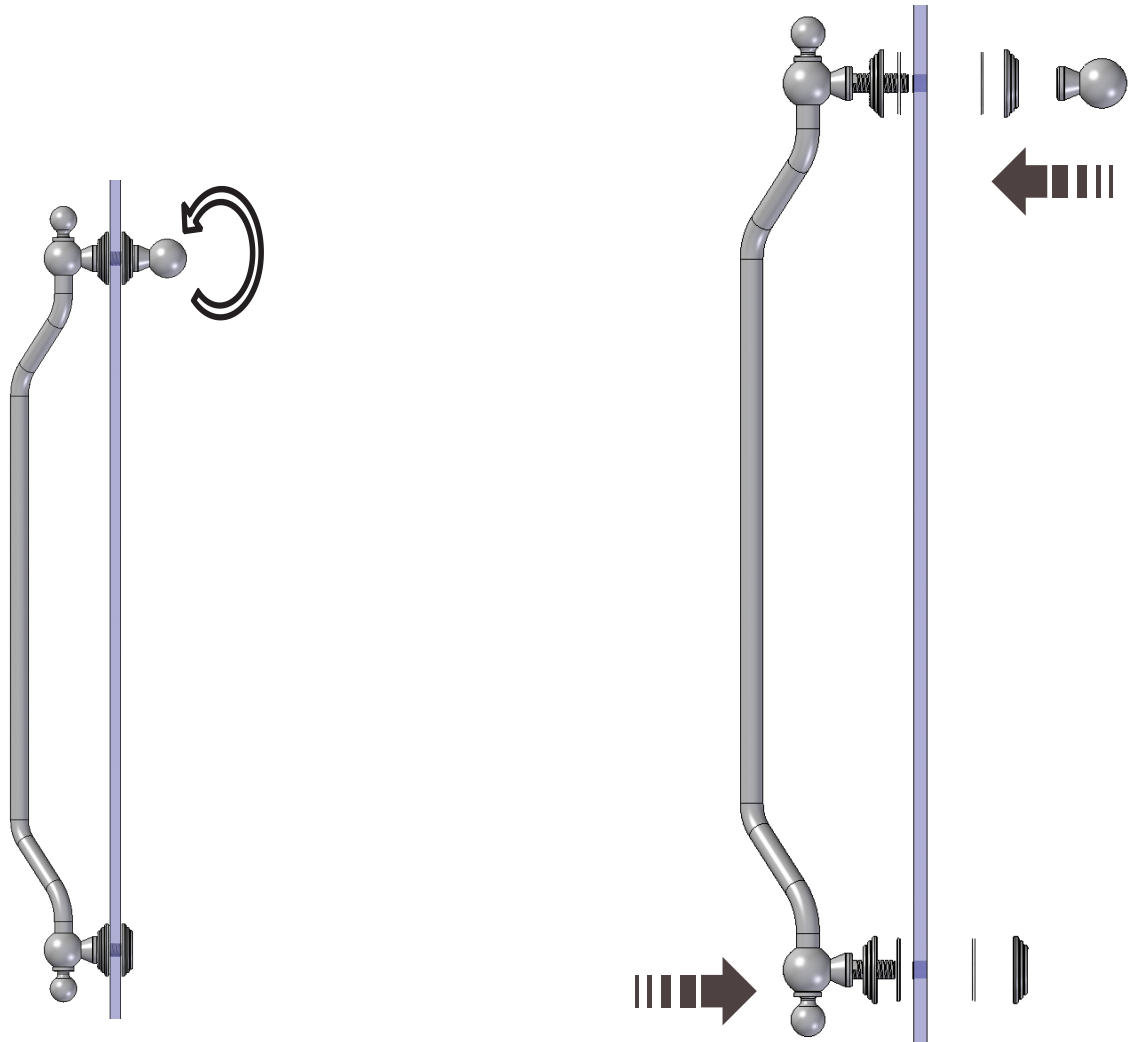

1a

2a

3a

6 x Ø 6mm

4a

6 x Ø 8mm

1b

2b

3b

4b

1e

2e

SCHEDA PRODOTTO

La presente scheda prodotto ottempera alle disposizioni della direttiva D.L 206/2005 "Codice del consumo"

ATTENZIONE!!!

La LINEATRE s.r.l. fornisce di corredo viti e tasselli, ma l'installatore dovrà controllare che siano adatti al tipo di parete. Non ci riterremo pertanto responsabili di eventuali danni dovuti al montaggio. Si invita la clientela a controllare il materiale ricevuto prima del montaggio o della installazione. Il montaggio deve essere eseguito secondo le istruzioni di montaggio allegate.

MATERIALI IMPIEGATI

VETRO:
Vetro float chiaro temprato 6 mm. (UNI EN 12150-1)

PARTI IN METALLO:

STRUTTURA
100 % Alluminio. Laccato Bianco Ral 9010 (finitura epossidica)

CERNIERE - MANIGLIE
Ottone. Oro 24Kt. - Cromo - Bronzo (finiture galvaniche)

ИСПОЛЬЗУЕМЫЕ МАТЕРИАЛЫ

СТЕКЛО:

Стекло float прозрачное закаленное 6 mm. (UNI EN 12150-1)

ДЕТАЛИ ИЗ МЕТАЛЛА:

СТРУКТУРА

100% Алюминий. Лакированный Белый Ral 9010 (эпоксидное покрытие)

ПЕТЛИ И РУЧКИ

Латунь. Золото 24 Карат – Хром – Бронза (гальваническое покрытие)