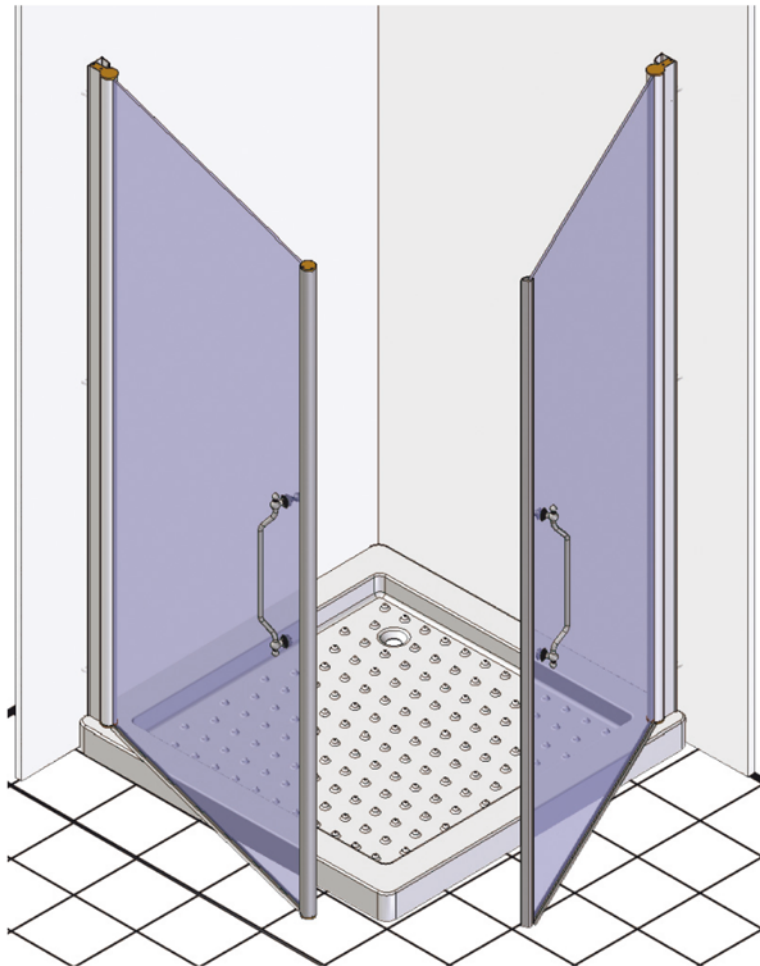

- L'installazione deve avvenire a pavimento e pareti finite • Installation must take place once floor and walls are completed • Установка осуществляется после завершения отделки пола и стен.
- Misure espresse in cm • Measurements in cm • Размеры в см.
- I dati e le caratteristiche non impegnano la Lineatre srl, che si riserva il diritto di apportare tutte le modifiche ritenute opportune senza obbligo di preavviso o sostituzione.
- The data and characteristics indicated do not oblige Lineatre srl, who reserve the right to make the necessary changes they feel opportune without forewarning or substitution.
- Приведенные данные и характеристики не являются обязательными для фирмы LINEATRE s.r.l. Фирма оставляет за собой право внесения всех тех изменений, которые будут признаны необходимыми без обязательства предварительного или замены.

NEWS

56

Kg

61

Kg

0,26

m³

P=14
L=97
h=192

3b

4b

1e

2e

SCHEDA PRODOTTO

La presente scheda prodotto ottempera alle disposizioni della direttiva D.L 206/2005 "Codice del consumo"

ATTENZIONE!!!

La LINEATRE s.r.l. fornisce di corredo viti e tasselli, ma l'installatore dovrà controllare che siano adatti al tipo di parete. Non ci riterremo pertanto responsabili di eventuali danni dovuti al montaggio. Si invita la clientela a controllare il materiale ricevuto prima del montaggio o della installazione. Il montaggio deve essere eseguito secondo le istruzioni di montaggio allegate.

MATERIALI IMPIEGATI

VETRO:
Vetro float chiaro temprato 6 mm. (UNI EN 12150-1)

PARTI IN METALLO:

STRUTTURA
100 % Alluminio. Laccato Bianco Ral 9010 (finitura epossidica)

CERNIERE - MANIGLIE
Ottone. Oro 24Kt. - Cromo - Bronzo (finiture galvaniche)