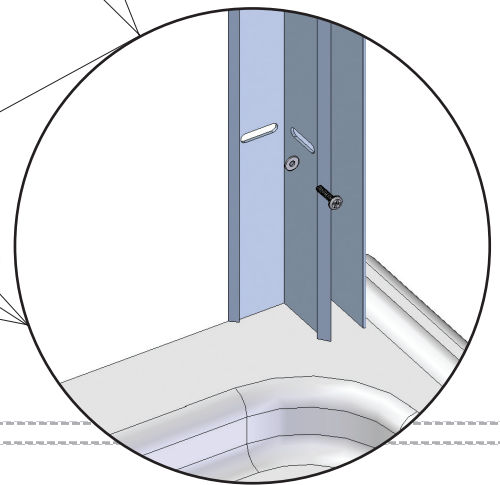

- L'installazione deve avvenire a pavimento e pareti finite • Installation must take place once floor and walls are completed • Установка осуществляется после завершения отделки пола и стен.
- Misure espresse in cm • Measurements in cm • Размеры в см.
- I dati e le caratteristiche non impegnano la Lineatre srl, che si riserva il diritto di apportare tutte le modifiche ritenute opportune senza obbligo di preavviso o sostituzione.
- The data and characteristics indicated do not oblige Lineatre srl, who reserve the right to make the necessary changes they feel opportune without forewarning or substitution.
- Приведенные данные и характеристики не являются обязательными для фирмы LINEATRE s.r.l. Фирма оставляет за собой право внесения всех тех изменений, которые будут признаны необходимыми без обязательства предварительного или замены.

1a

2a

3a

6 x Ø 6mm

4a

6 x Ø 8mm

1b

2b

3b

4b

1e

2e

SCHEDA PRODOTTO

La presente scheda prodotto ottempera alle disposizioni della direttiva D.L 206/2005 "Codice del consumo"

ATTENZIONE!!!

La LINEATRE s.r.l. fornisce di corredo viti e tasselli, ma l'installatore dovrà controllare che siano adatti al tipo di parete. Non ci riterremo pertanto responsabili di eventuali danni dovuti al montaggio. Si invita la clientela a controllare il materiale ricevuto prima del montaggio o della installazione. Il montaggio deve essere eseguito secondo le istruzioni di montaggio allegate.

MATERIALI IMPIEGATI

VETRO:
Vetro float chiaro temprato 6 mm. (UNI EN 12150-1)

PARTI IN METALLO:

STRUTTURA
100 % Alluminio. Laccato Bianco Ral 9010 (finitura epossidica)

CERNIERE - MANIGLIE
Ottone. Oro 24Kt. - Cromo - Bronzo (finiture galvaniche)