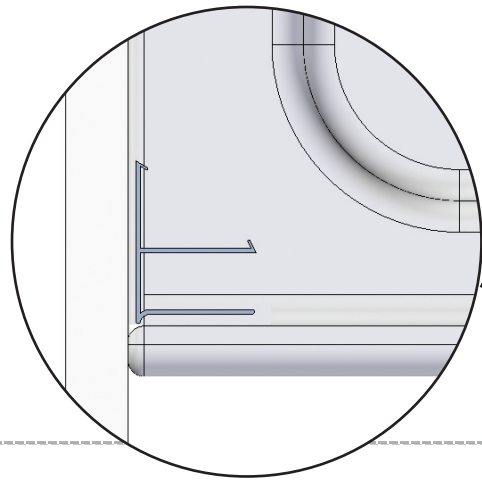

- L'installazione deve avvenire a pavimento e pareti finite • Installation must take place once floor and walls are completed • Установка осуществляется после завершения отделки пола и стен.
- Misure espresse in cm • Measurements in cm • Размеры в см.
- I dati e le caratteristiche non impegnano la Lineatre srl, che si riserva il diritto di apportare tutte le modifiche ritenute opportune senza obbligo di preavviso o sostituzione.
- The data and characteristics indicated do not oblige Lineatre srl, who reserve the right to make the necessary changes they feel opportune without forewarning or substitution.
- Приведенные данные и характеристики не являются обязательными для фирмы LINEATRE s.r.l. Фирма оставляет за собой право внесения всех тех изменений, которые будут признаны необходимыми без обязательства предварительного или замены.

NEWS

56

Kg

61

Kg

0,26

m³

P=14
L=97
h=192

1a

2a

3a

6 x Ø 6mm

4a

6 x Ø 8mm

1b

2b

3b

4b

1e

2e

SCHEDA PRODOTTO

La presente scheda prodotto ottempera alle disposizioni della direttiva D.L 206/2005 "Codice del consumo"

ATTENZIONE!!!

La LINEATRE s.r.l. fornisce di corredo viti e tasselli, ma l'installatore dovrà controllare che siano adatti al tipo di parete. Non ci riterremo pertanto responsabili di eventuali danni dovuti al montaggio. Si invita la clientela a controllare il materiale ricevuto prima del montaggio o della installazione. Il montaggio deve essere eseguito secondo le istruzioni di montaggio allegate.