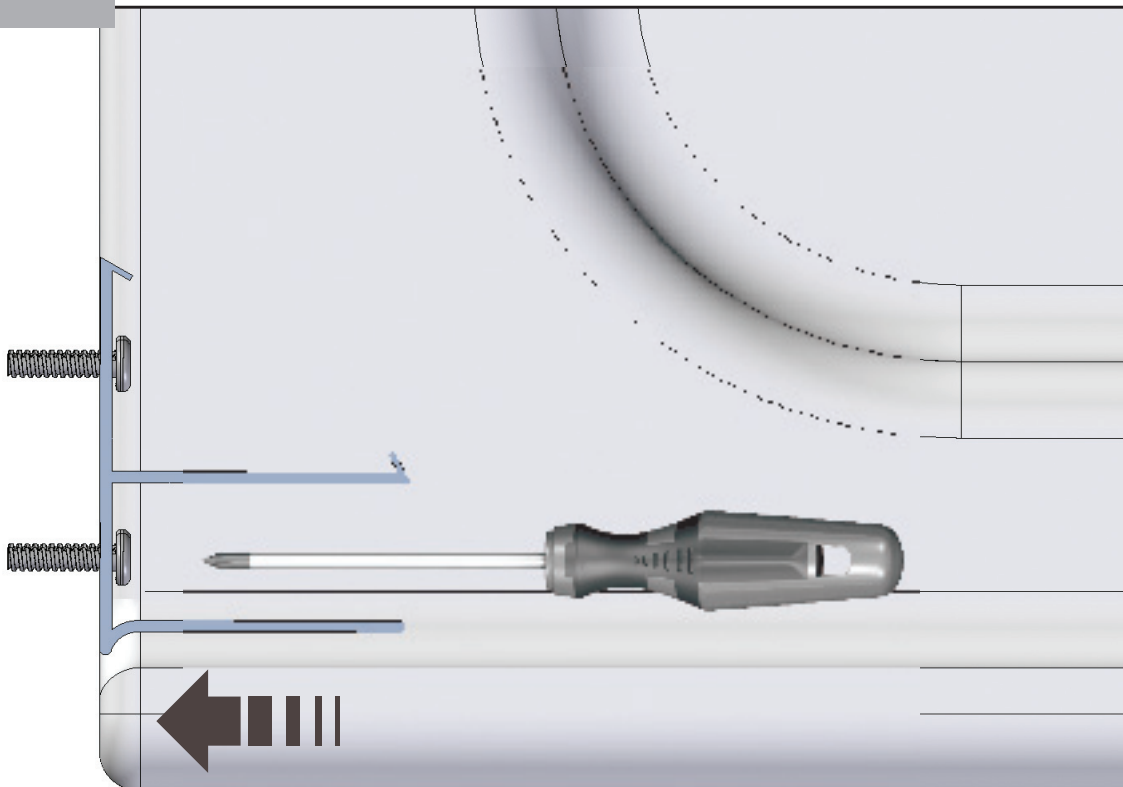

- L'installazione deve avvenire a pavimento e pareti finite • Installation must take place once floor and walls are completed • Установка осуществляется после завершения отделки пола и стен.
- Misure espresse in cm • Measurements in cm • Размеры в см.
- I dati e le caratteristiche non impegnano la Lineatre srl, che si riserva il diritto di apportare tutte le modifiche ritenute opportune senza obbligo di preavviso o sostituzione.
- The data and characteristics indicated do not oblige Lineatre srl, who reserve the right to make the necessary changes they feel opportune without forewarning or substitution.
- Приведенные данные и характеристики не являются обязательными для фирмы LINEATRE s.r.l. Фирма оставляет за собой право внесения всех тех изменений, которые будут признаны необходимыми без обязательства предварительного или замены.

1a

2a

3a

6 x Ø 6mm

4a

6 x Ø 8mm

1b

2b

3b

4b

1e

2e

SCHEDA PRODOTTO

La presente scheda prodotto ottempera alle disposizioni della direttiva D.L 206/2005 "Codice del consumo"

ATTENZIONE!!!

La LINEATRE s.r.l. fornisce di corredo viti e tasselli, ma l'installatore dovrà controllare che siano adatti al tipo di parete. Non ci riterremo pertanto responsabili di eventuali danni dovuti al montaggio. Si invita la clientela a controllare il materiale ricevuto prima del montaggio o della installazione. Il montaggio deve essere eseguito secondo le istruzioni di montaggio allegate.

MATERIALI IMPIEGATI

VETRO:
Vetro float chiaro temprato 6 mm. (UNI EN 12150-1)

PARTI IN METALLO:

STRUTTURA
100 % Alluminio. Laccato Bianco Ral 9010 (finitura epossidica)

CERNIERE - MANIGLIE
Ottone. Oro 24Kt. - Cromo - Bronzo (finiture galvaniche)