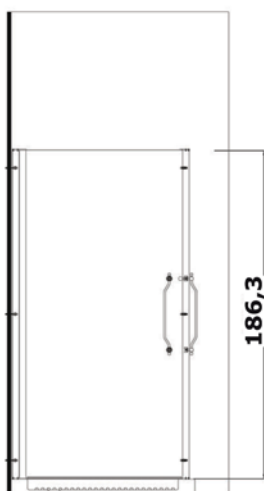

- L'installazione deve avvenire a pavimento e pareti finite • Installation must take place once floor and walls are completed • Установка осуществляется после завершения отделки пола и стен.
- Misure espresse in cm • Measurements in cm • Размеры в см.
- I dati e le caratteristiche non impegnano la Lineatre srl, che si riserva il diritto di apportare tutte le modifiche ritenute opportune senza obbligo di preavviso o sostituzione.
- The data and characteristics indicated do not oblige Lineatre srl, who reserve the right to make the necessary changes they feel opportune without forewarning or substitution.
- Приведенные данные и характеристики не являются обязательными для фирмы LINEATRE s.r.l. Фирма оставляет за собой право внесения всех тех изменений, которые будут признаны необходимыми без обязательства предварительного или замены.

NEWS

56

Kg

61

Kg

0,26

m³

P=14
L=97
h=192

1a

2a

3a

6 x Ø 6mm

4a

6 x Ø 8mm

1b

2b