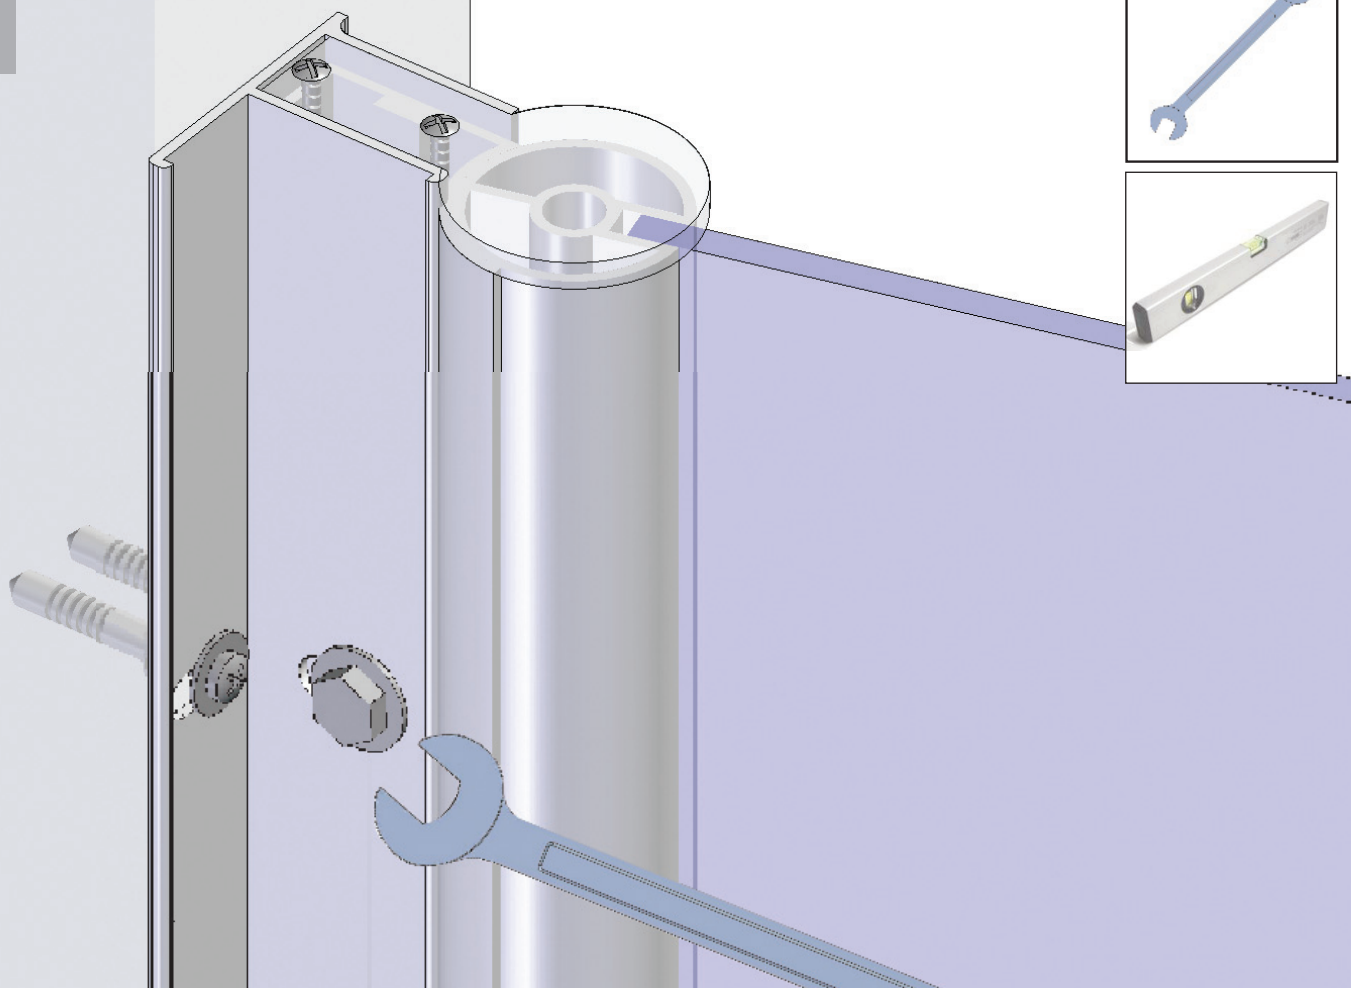

- L'installazione deve avvenire a pavimento e pareti finite • Installation must take place once floor and walls are completed • Установка осуществляется после завершения отделки пола и стен.
- Misure espresse in cm • Measurements in cm • Размеры в см.
- I dati e le caratteristiche non impegnano la Lineatre srl, che si riserva il diritto di apportare tutte le modifiche ritenute opportune senza obbligo di preavviso o sostituzione.
- The data and characteristics indicated do not oblige Lineatre srl, who reserve the right to make the necessary changes they feel opportune without forewarning or substitution.
- Приведенные данные и характеристики не являются обязательными для фирмы LINEATRE s.r.l. Фирма оставляет за собой право внесения всех тех изменений, которые будут признаны необходимыми без обязательства предварительного или замены.

3b

4b

1e

2e

SCHEDA PRODOTTO

La presente scheda prodotto ottempera alle disposizioni della direttiva D.L 206/2005 "Codice del consumo"

ATTENZIONE!!!

La LINEATRE s.r.l. fornisce di corredo viti e tasselli, ma l'installatore dovrà controllare che siano adatti al tipo di parete. Non ci riterremo pertanto responsabili di eventuali danni dovuti al montaggio. Si invita la clientela a controllare il materiale ricevuto prima del montaggio o della installazione. Il montaggio deve essere eseguito secondo le istruzioni di montaggio allegate.

MATERIALI IMPIEGATI

VETRO:
Vetro float chiaro temprato 6 mm. (UNI EN 12150-1)

PARTI IN METALLO:

STRUTTURA
100 % Alluminio. Laccato Bianco Ral 9010 (finitura epossidica)

CERNIERE - MANIGLIE
Ottone. Oro 24Kt. - Cromo - Bronzo (finiture galvaniche)