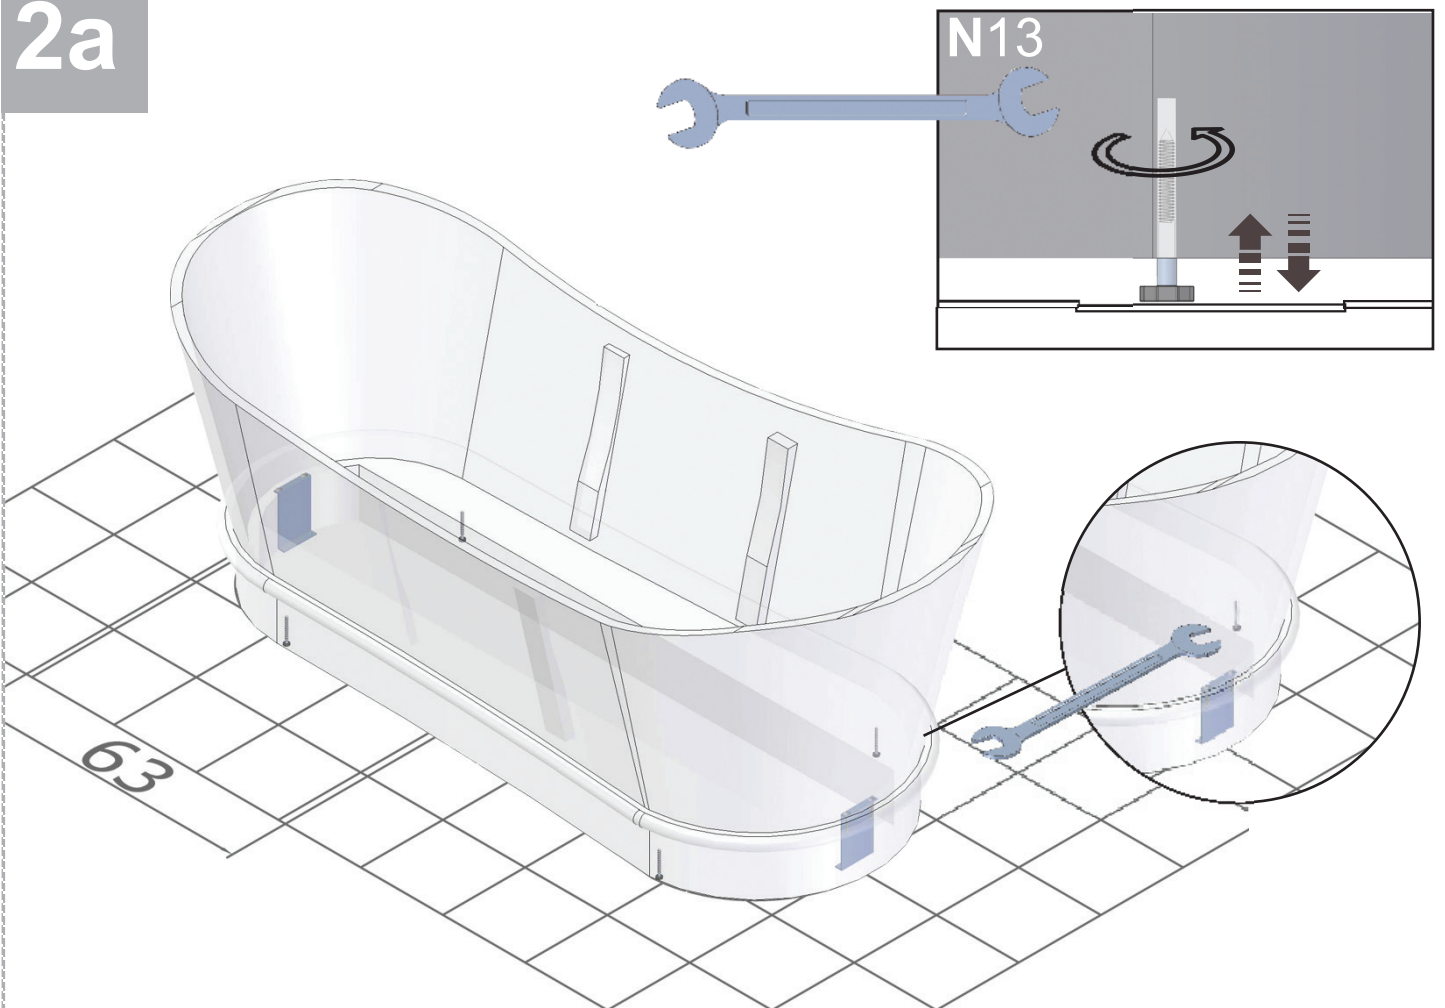

• L'installazione deve avvenire a pavimento e pareti finite • Installation must take place once floor and walls are completed • Установка осуществляется после завершения отделки пола и стен.
 • Misure espresse in cm • Measurements in cm • Размеры в см.
 • I dati e le caratteristiche non impegnano la Lineatre srl, che si riserva il diritto di apportare tutte le modifiche ritenute opportune senza obbligo di preavviso o sostituzione.
 • The data and characteristics indicated do not oblige Lineatre srl, who reserve the right to make the necessary changes they feel opportune without forewarning or substitution.
 • Приведенные данные и характеристики не являются обязательными для фирмы LINEATRE s.r.l. Фирма оставляет за собой право внесения всех тех изменений, которые будут признаны необходимыми без обязательства предварительного или замены.

	Acqua Fredda	Cold Water	Точка подвода горячей воды
	Acqua Calda	Hot Water	Точка подвода холодной воды

NEWS

	59.5
	160
	63
	1.15
	P=85cm L=175cm h=77cm

1a

2a

3a

1b

2b