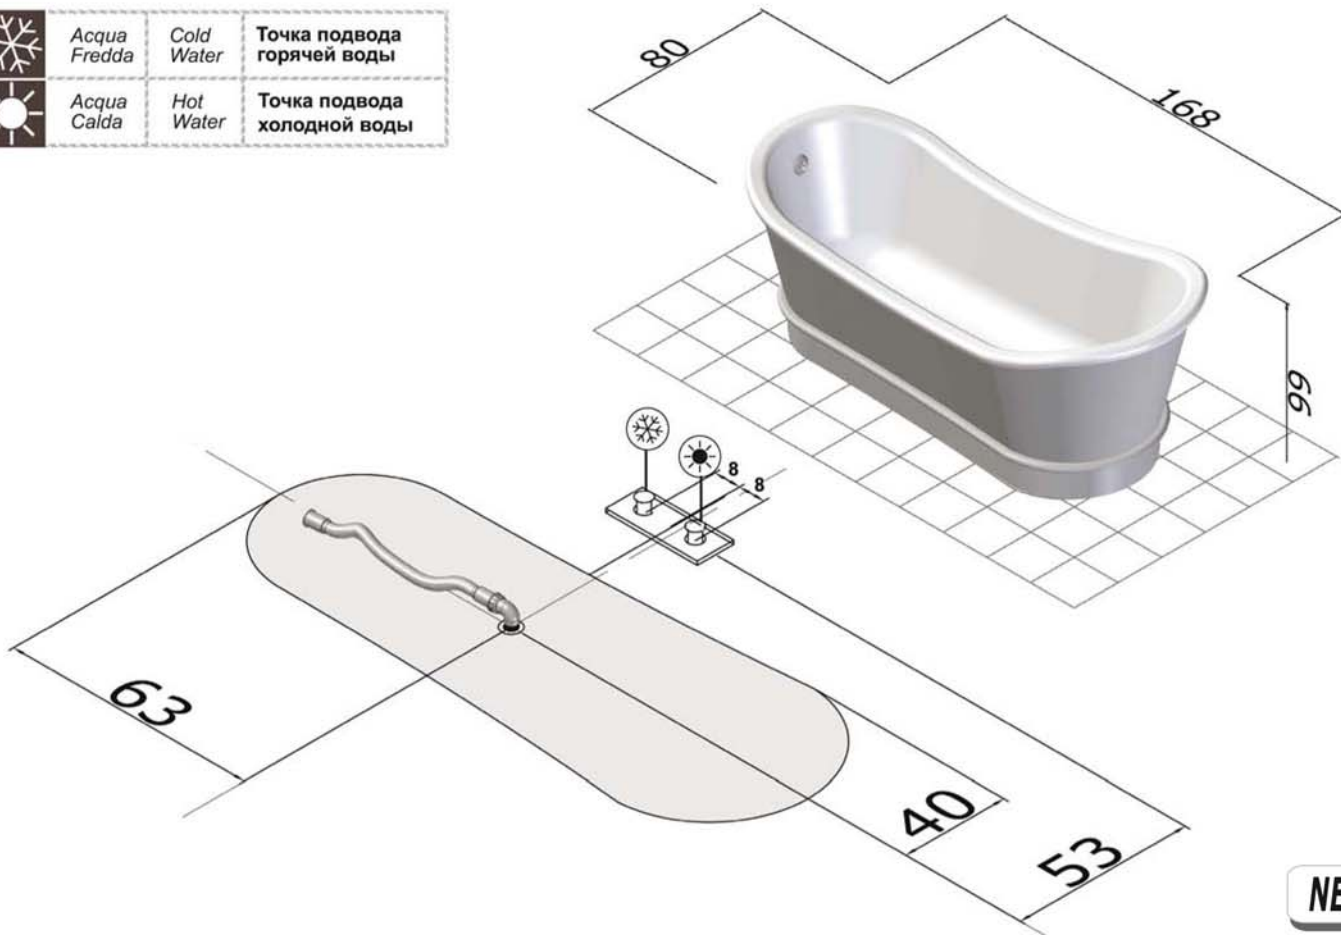

• L'installazione deve avvenire a pavimento e pareti finite • Installation must take place once floor and walls are completed • Установка осуществляется после завершения отделки пола и стен.
 • Misure espresse in cm • Measurements in cm • Размеры в см.
 • I dati e le caratteristiche non impegnano la Lineatre srl, che si riserva il diritto di apportare tutte le modifiche ritenute opportune senza obbligo di preavviso o sostituzione.
 • The data and characteristics indicated do not oblige Lineatre srl, who reserve the right to make the necessary changes they feel opportune without forewarning or substitution.
 • Приведенные данные и характеристики не являются обязательными для фирмы LINEATRE s.r.l. Фирма оставляет за собой право внесения всех тех изменений, которые будут признаны необходимыми без обязательства предварительного или замены.

	Acqua Fredda	Cold Water	Точка подвода горячей воды
	Acqua Calda	Hot Water	Точка подвода холодной воды

NEWS

	59.5
	160
	63
	1.15
	P=85cm L=175cm h=77cm

1a

2a

3a

1b

2b

La LINEATRE s.r.l. fornisce di corredo viti e tasselli, ma l'installatore dovrà controllare che siano adatti al tipo di pavimento. Non ci riterremo pertanto responsabili di eventuali danni dovuti al montaggio. Si invita la clientela a controllare il materiale ricevuto prima del montaggio o della installazione. Il montaggio deve essere eseguito secondo le istruzioni di montaggio allegate.