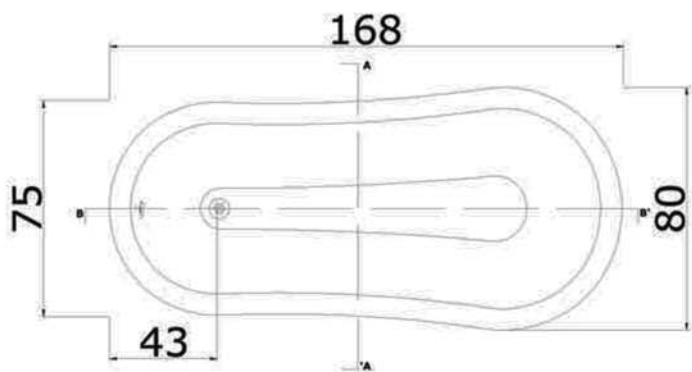

• L'installazione deve avvenire a pavimento e pareti finite • Installation must take place once floor and walls are completed • Установка осуществляется после завершения отделки пола и стен.
 • Misure espresse in cm • Measurements in cm • Размеры в см.
 • I dati e le caratteristiche non impegnano la Lineatre srl, che si riserva il diritto di apportare tutte le modifiche ritenute opportune senza obbligo di preavviso o sostituzione.
 • The data and characteristics indicated do not oblige Lineatre srl, who reserve the right to make the necessary changes they feel opportune without forewarning or substitution.
 • Приведенные данные и характеристики не являются обязательными для фирмы LINEATRE s.r.l. Фирма оставляет за собой право внесения всех тех изменений, которые будут признаны необходимыми без обязательства предварительного или замены.

	Acqua Fredda	Cold Water	Точка подвода горячей воды
	Acqua Calda	Hot Water	Точка подвода холодной воды

NEWS

	59.5
	160
	63
	1.15
	P=85cm L=175cm h=77cm

1a

2a

3a

1b

2b

1c

2c

3c

4c

1d

SCHEDA PRODOTTO

La presente scheda prodotto ottempera alle disposizioni della direttiva D.L 206/2005 "Codice del consumo"

ATTENZIONE!!!