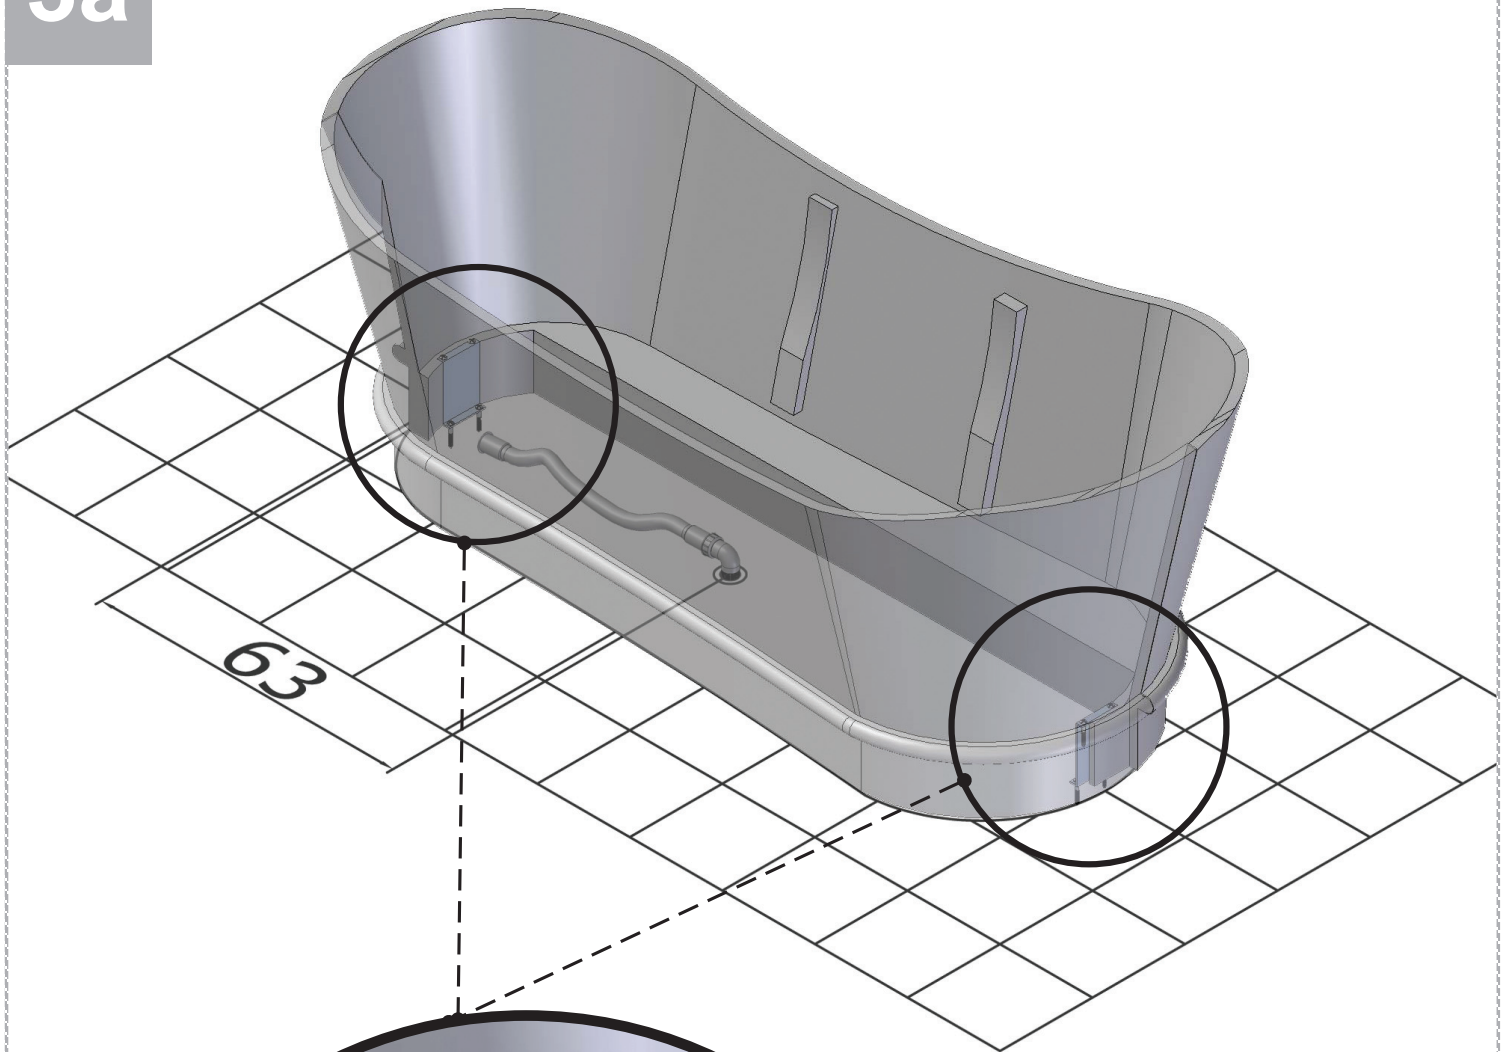

• L'installazione deve avvenire a pavimento e pareti finite • Installation must take place once floor and walls are completed • Установка осуществляется после завершения отделки пола и стен.
 • Misure espresse in cm • Measurements in cm • Размеры в см.
 • I dati e le caratteristiche non impegnano la Lineatre srl, che si riserva il diritto di apportare tutte le modifiche ritenute opportune senza obbligo di preavviso o sostituzione.
 • The data and characteristics indicated do not oblige Lineatre srl, who reserve the right to make the necessary changes they feel opportune without forewarning or substitution.
 • Приведенные данные и характеристики не являются обязательными для фирмы LINEATRE s.r.l. Фирма оставляет за собой право внесения всех тех изменений, которые будут признаны необходимыми без обязательства предварительного или замены.

	Acqua Fredda	Cold Water	Точка подвода горячей воды
	Acqua Calda	Hot Water	Точка подвода холодной воды

NEWS

	59.5
	160
	63
	1.15
	P=85cm L=175cm h=77cm

1a

2a

3a

1b

2b