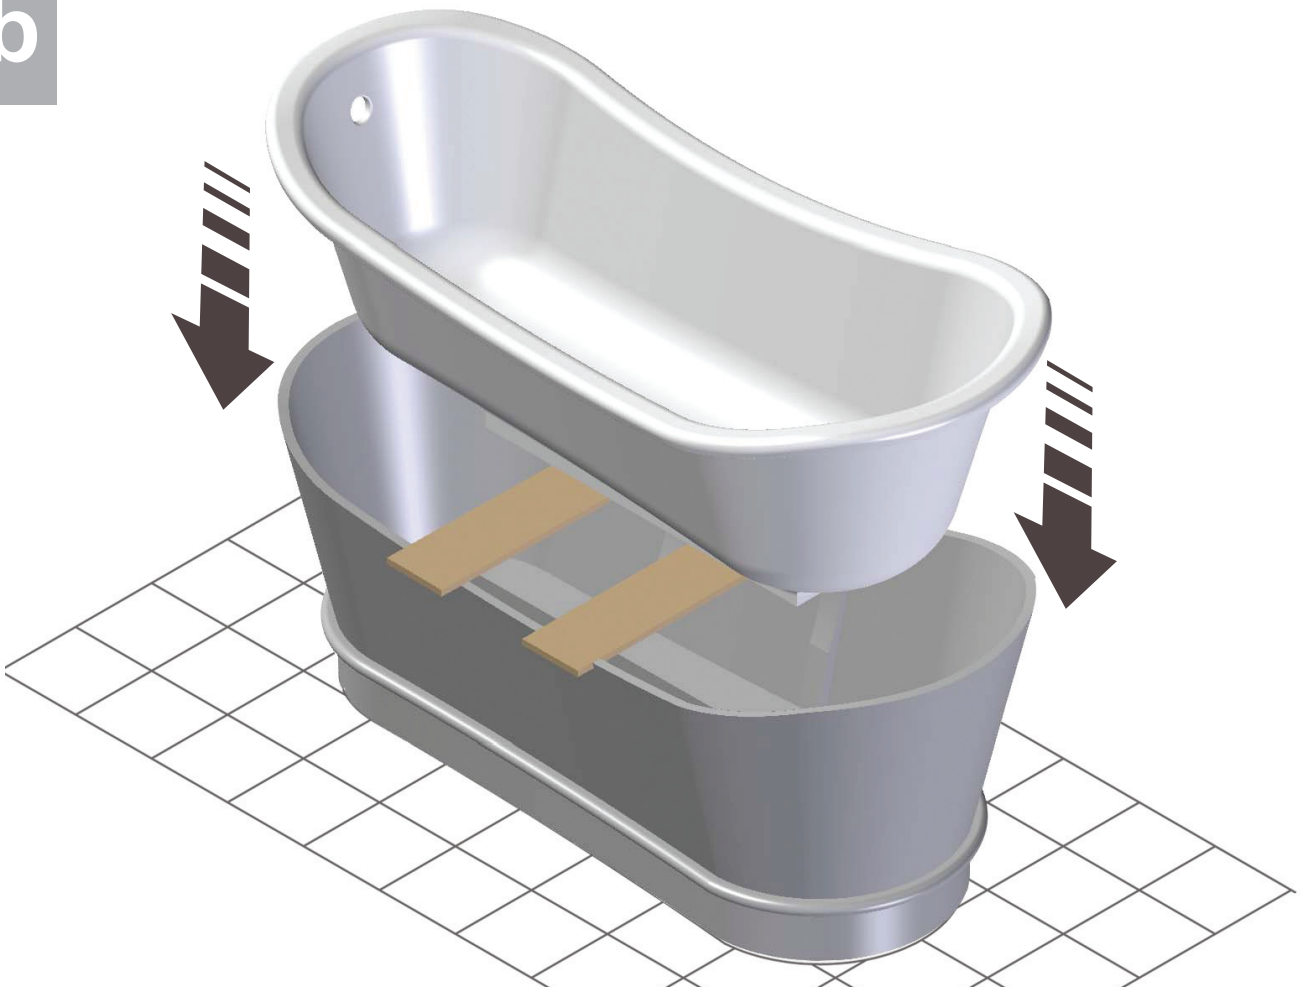

• L'installazione deve avvenire a pavimento e pareti finite • Installation must take place once floor and walls are completed • Установка осуществляется после завершения отделки пола и стен.
 • Misure espresse in cm • Measurements in cm • Размеры в см.
 • I dati e le caratteristiche non impegnano la Lineatre srl, che si riserva il diritto di apportare tutte le modifiche ritenute opportune senza obbligo di preavviso o sostituzione.
 • The data and characteristics indicated do not oblige Lineatre srl, who reserve the right to make the necessary changes they feel opportune without forewarning or substitution.
 • Приведенные данные и характеристики не являются обязательными для фирмы LINEATRE s.r.l. Фирма оставляет за собой право внесения всех тех изменений, которые будут признаны необходимыми без обязательства предварительного или замены.

	Acqua Fredda	Cold Water	Точка подвода горячей воды
	Acqua Calda	Hot Water	Точка подвода холодной воды

NEWS

	59.5
	160
	63
	1.15
	P=85cm L=175cm h=77cm

1a

2a

3a

1b

2b

La LINEATRE s.r.l. fornisce di corredo viti e tasselli, ma l'installatore dovrà controllare che siano adatti al tipo di pavimento. Non ci riterremo pertanto responsabili di eventuali danni dovuti al montaggio. Si invita la clientela a controllare il materiale ricevuto prima del montaggio o della installazione. Il montaggio deve essere eseguito secondo le istruzioni di montaggio allegate.

MATERIALI IMPIEGATI

RIVESTIMENTO VASCA:

STRUTTURA - ZOCCOLO

Multistrato di betulla con Pannello di fibra di legno a media densità (MDF)

PEDANA

Pannello di fibra di legno a media densità (MDF)

VERNICIATURA

Laccato beige - Laccato antiquariato - Laccato antico - Laccato patinato:
Poro chiuso - Pigmentato - Fondo poliuretano e finitura acrilica semiopaco