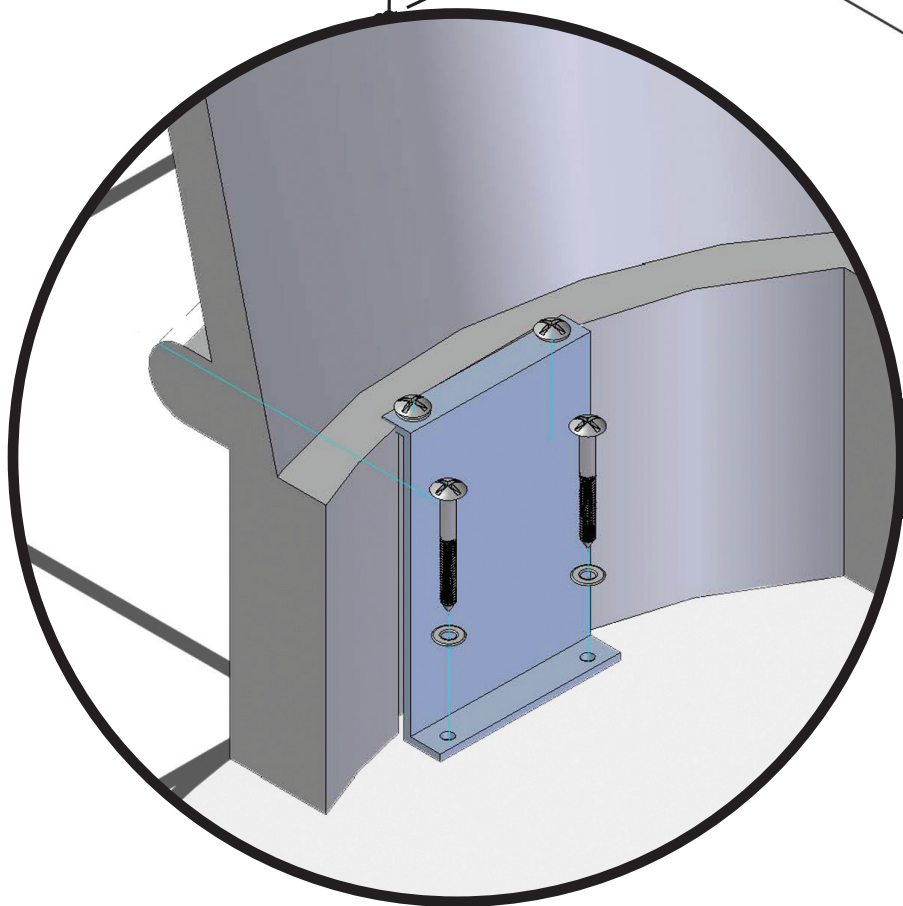

• L'installazione deve avvenire a pavimento e pareti finite • Installation must take place once floor and walls are completed • Установка осуществляется после завершения отделки пола и стен.
 • Misure espresse in cm • Measurements in cm • Размеры в см.
 • I dati e le caratteristiche non impegnano la Lineatre srl, che si riserva il diritto di apportare tutte le modifiche ritenute opportune senza obbligo di preavviso o sostituzione.
 • The data and characteristics indicated do not oblige Lineatre srl, who reserve the right to make the necessary changes they feel opportune without forewarning or substitution.
 • Приведенные данные и характеристики не являются обязательными для фирмы LINEATRE s.r.l. Фирма оставляет за собой право внесения всех тех изменений, которые будут признаны необходимыми без обязательства предварительного или замены.

	Acqua Fredda	Cold Water	Точка подвода горячей воды
	Acqua Calda	Hot Water	Точка подвода холодной воды

NEWS

	59.5
	160
	63
	1.15
	P=85cm L=175cm h=77cm

1a

2a

3a

1b

2b