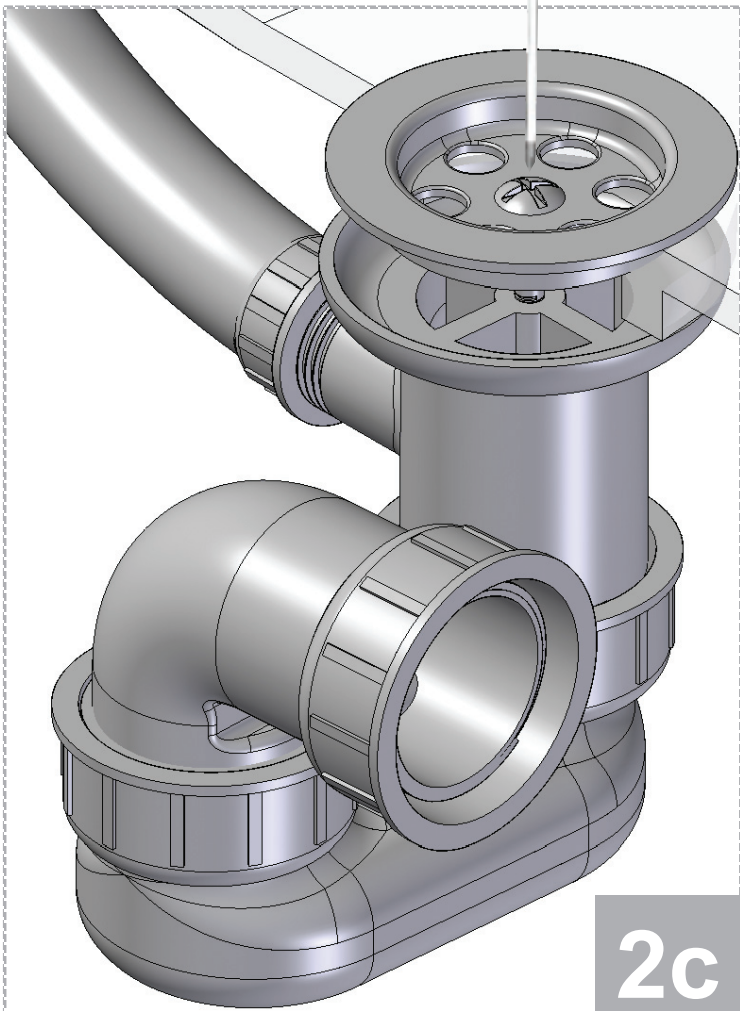

• L'installazione deve avvenire a pavimento e pareti finite • Installation must take place once floor and walls are completed • Установка осуществляется после завершения отделки пола и стен.
 • Misure espresse in cm • Measurements in cm • Размеры в см.
 • I dati e le caratteristiche non impegnano la Lineatre srl, che si riserva il diritto di apportare tutte le modifiche ritenute opportune senza obbligo di preavviso o sostituzione.
 • The data and characteristics indicated do not oblige Lineatre srl, who reserve the right to make the necessary changes they feel opportune without forewarning or substitution.
 • Приведенные данные и характеристики не являются обязательными для фирмы LINEATRE s.r.l. Фирма оставляет за собой право внесения всех тех изменений, которые будут признаны необходимыми без обязательства предварительного или замены.

	Acqua Fredda	Cold Water	Точка подвода горячей воды
	Acqua Calda	Hot Water	Точка подвода холодной воды

NEWS

	59.5
	160
	63
	1.15
	P=85cm L=175cm h=77cm

1a

2a

3a

1b

2b

1c

2c

3c

4c

1d

SCHEDA PRODOTTO

La presente scheda prodotto ottempera alle disposizioni della direttiva D.L 206/2005 "Codice del consumo"

ATTENZIONE!!!

La LINEATRE s.r.l. fornisce di corredo viti e tasselli, ma l'installatore dovrà controllare che siano adatti al tipo di pavimento. Non ci riterremo pertanto responsabili di eventuali danni dovuti al montaggio. Si invita la clientela a controllare il materiale ricevuto prima del montaggio o della installazione. Il montaggio deve essere eseguito secondo le istruzioni di montaggio allegate.