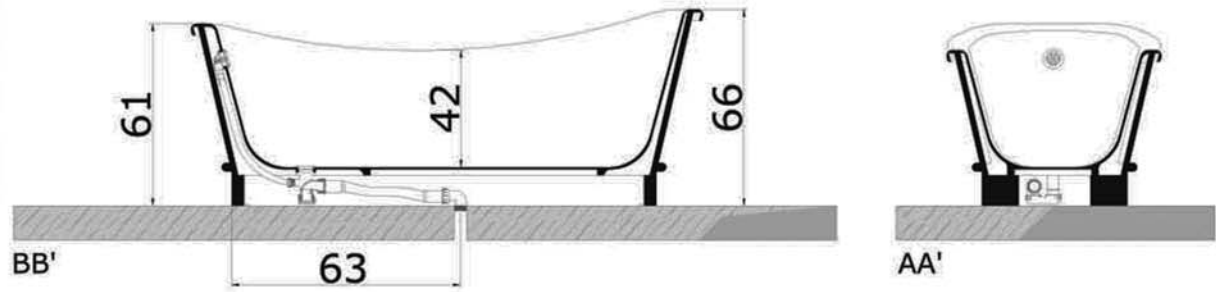

• L'installazione deve avvenire a pavimento e pareti finite • Installation must take place once floor and walls are completed • Установка осуществляется после завершения отделки пола и стен.
 • Misure espresse in cm • Measurements in cm • Размеры в см.
 • I dati e le caratteristiche non impegnano la Lineatre srl, che si riserva il diritto di apportare tutte le modifiche ritenute opportune senza obbligo di preavviso o sostituzione.
 • The data and characteristics indicated do not oblige Lineatre srl, who reserve the right to make the necessary changes they feel opportune without forewarning or substitution.
 • Приведенные данные и характеристики не являются обязательными для фирмы LINEATRE s.r.l. Фирма оставляет за собой право внесения всех тех изменений, которые будут признаны необходимыми без обязательства предварительного или замены.

	Acqua Fredda	Cold Water	Точка подвода горячей воды
	Acqua Calda	Hot Water	Точка подвода холодной воды

NEWS

	59.5
	160
	63
	1.15
	P=85cm L=175cm h=77cm

1a

2a

3a

1b

2b