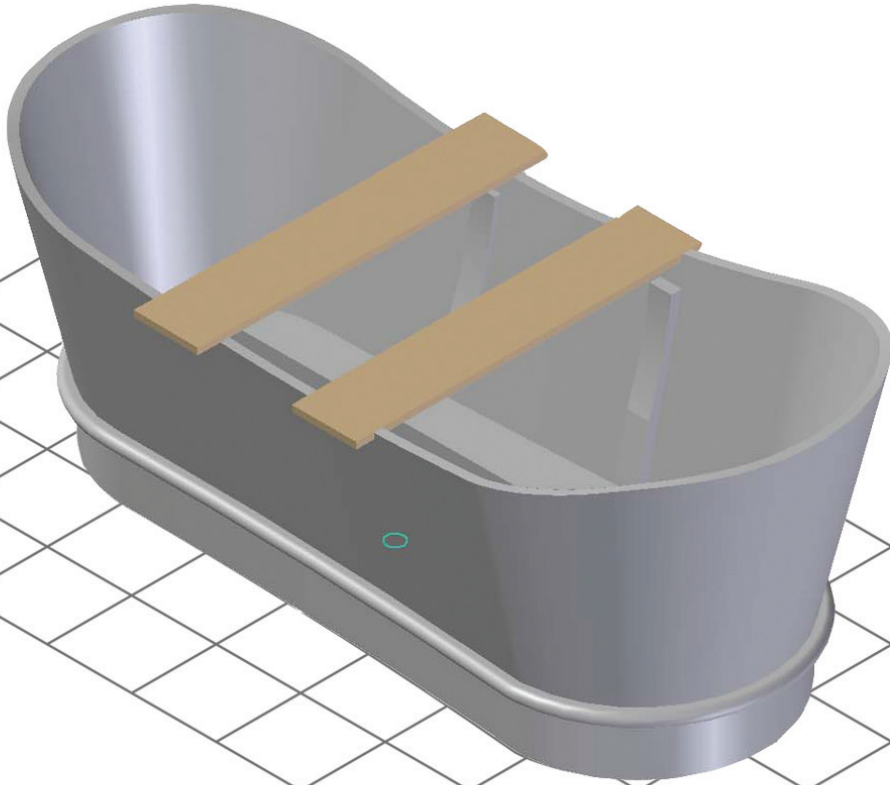

• L'installazione deve avvenire a pavimento e pareti finite • Installation must take place once floor and walls are completed • Установка осуществляется после завершения отделки пола и стен.
 • Misure espresse in cm • Measurements in cm • Размеры в см.
 • I dati e le caratteristiche non impegnano la Lineatre srl, che si riserva il diritto di apportare tutte le modifiche ritenute opportune senza obbligo di preavviso o sostituzione.
 • The data and characteristics indicated do not oblige Lineatre srl, who reserve the right to make the necessary changes they feel opportune without forewarning or substitution.
 • Приведенные данные и характеристики не являются обязательными для фирмы LINEATRE s.r.l. Фирма оставляет за собой право внесения всех тех изменений, которые будут признаны необходимыми без обязательства предварительного или замены.

	Acqua Fredda	Cold Water	Точка подвода горячей воды
	Acqua Calda	Hot Water	Точка подвода холодной воды

NEWS

	59.5
	160
	63
	1.15
	P=85cm L=175cm h=77cm

1a

2a

3a

1b

2b

La LINEATRE s.r.l. fornisce di corredo viti e tasselli, ma l'installatore dovrà controllare che siano adatti al tipo di pavimento. Non ci riterremo pertanto responsabili di eventuali danni dovuti al montaggio. Si invita la clientela a controllare il materiale ricevuto prima del montaggio o della installazione. Il montaggio deve essere eseguito secondo le istruzioni di montaggio allegate.

MATERIALI IMPIEGATI

RIVESTIMENTO VASCA:

STRUTTURA - ZOCCOLO

Multistrato di betulla con Pannello di fibra di legno a media densità (MDF)

PEDANA

Pannello di fibra di legno a media densità (MDF)

VERNICIATURA

Laccato beige - Laccato antiquariato - Laccato antico - Laccato patinato:
Poro chiuso - Pigmentato - Fondo poliuretano e finitura acrilica semiopaco