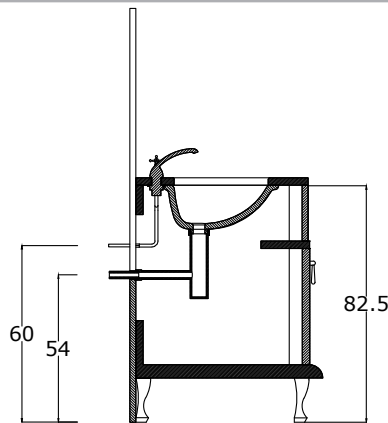

• L'installazione deve avvenire a pavimento e pareti finite • Installation must take place once floor and walls are completed • Установка осуществляется после завершения отделки пола и стен.
 • Misure espresse in cm • Measurements in cm • Размеры в см.
 • I dati e le caratteristiche non impegnano la Lineatre srl, che si riserva il diritto di apportare tutte le modifiche ritenute opportune senza obbligo di preavviso o sostituzione.
 • The data and characteristics indicated do not oblige Lineatre srl, who reserve the right to make the necessary changes they feel opportune without forewarning or substitution.
 • Приведенные данные и характеристики не являются обязательными для фирмы LINEATRE s.r.l. Фирма оставляет за собой право внесения всех тех изменений, которые будут признаны необходимыми без обязательства предварительного или замены.

	Acqua Fredda Cold Water	Точка подвода горячей воды
	Acqua Calda Hot Water	Точка подвода холодной воды

NEWS

	41
--	-----------

	49
--	-----------

	0,83
--	-------------

	P=69
	L=138
	h=87

SEZIONE A-A

1a