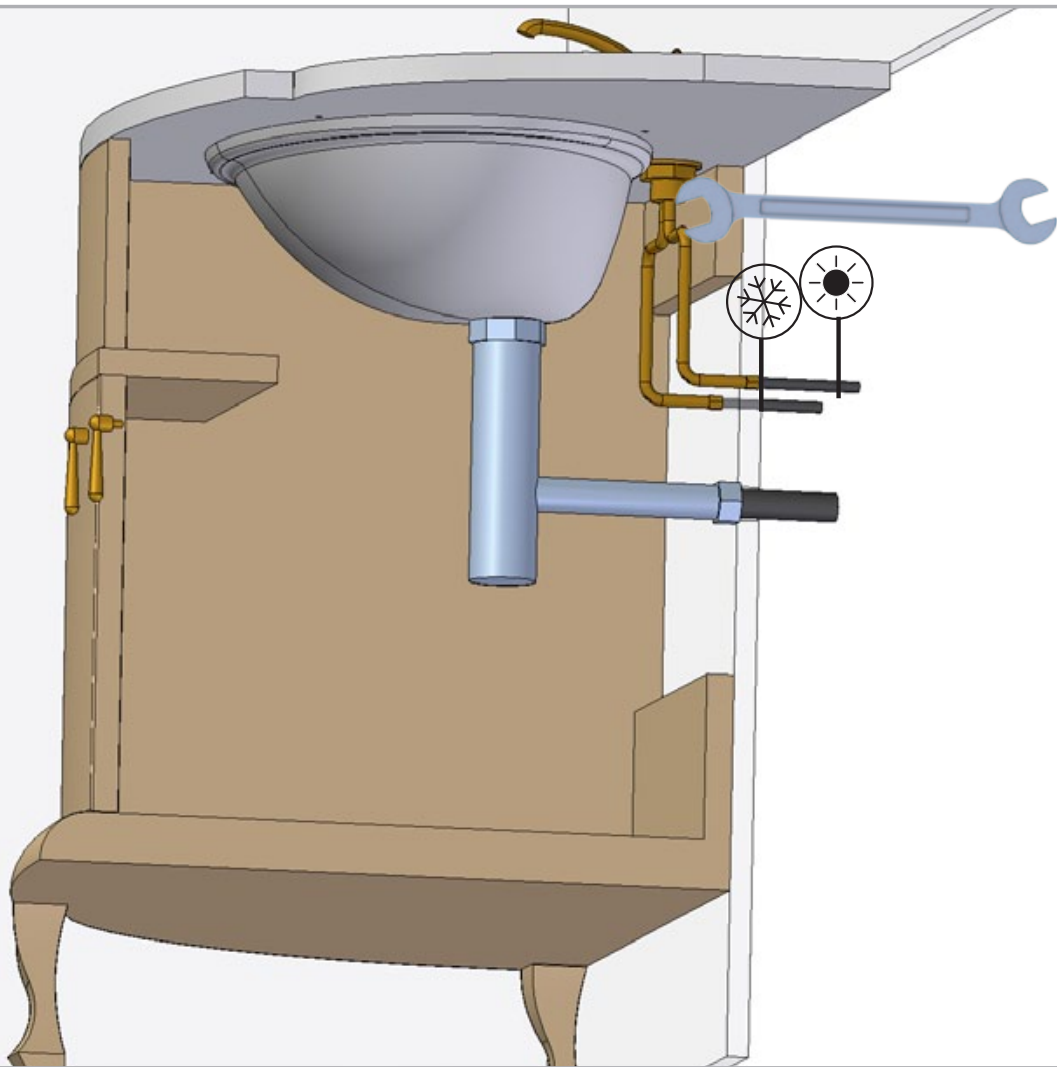

• L'installazione deve avvenire a pavimento e pareti finite • Installation must take place once floor and walls are completed • Установка осуществляется после завершения отделки пола и стен.
 • Misure espresse in cm • Measurements in cm • Размеры в см.
 • I dati e le caratteristiche non impegnano la Lineatre srl, che si riserva il diritto di apportare tutte le modifiche ritenute opportune senza obbligo di preavviso o sostituzione.
 • The data and characteristics indicated do not oblige Lineatre srl, who reserve the right to make the necessary changes they feel opportune without forewarning or substitution.
 • Приведенные данные и характеристики не являются обязательными для фирмы LINEATRE s.r.l. Фирма оставляет за собой право внесения всех тех изменений, которые будут признаны необходимыми без обязательства предварительного или замены.

	Acqua Fredda Cold Water	Точка подвода горячей воды
	Acqua Calda Hot Water	Точка подвода холодной воды

NEWS

	41
--	-----------

	49
--	-----------

	0,83
--	-------------

	P=69
	L=138
	h=87

SEZIONE A-A

1a

2a

3a

4a

1b

2b

3b

SCHEMA PRODOTTO

La presente scheda prodotto ottempera alle disposizioni della direttiva D.L 206/2005 "Codice del consumo"

ATTENZIONE!!!

La LINEATRE s.r.l. fornisce di corredo viti e tasselli, ma l'installatore dovrà controllare che siano adatti al tipo di parete. Non ci riterremo pertanto responsabili di eventuali danni dovuti al montaggio. Si invita la clientela a controllare il materiale ricevuto prima del montaggio o della installazione. Il montaggio deve essere eseguito secondo le istruzioni di montaggio allegate.