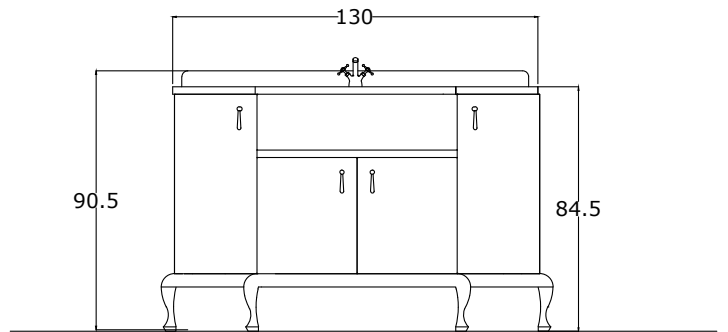

• L'installazione deve avvenire a pavimento e pareti finite • Installation must take place once floor and walls are completed • Установка осуществляется после завершения отделки пола и стен.
 • Misure espresse in cm • Measurements in cm • Размеры в см.
 • I dati e le caratteristiche non impegnano la Lineatre srl, che si riserva il diritto di apportare tutte le modifiche ritenute opportune senza obbligo di preavviso o sostituzione.
 • The data and characteristics indicated do not oblige Lineatre srl, who reserve the right to make the necessary changes they feel opportune without forewarning or substitution.
 • Приведенные данные и характеристики не являются обязательными для фирмы LINEATRE s.r.l. Фирма оставляет за собой право внесения всех тех изменений, которые будут признаны необходимыми без обязательства предварительного или замены.

	Acqua Fredda Cold Water	Точка подвода горячей воды
	Acqua Calda Hot Water	Точка подвода холодной воды

NEWS

	41
--	-----------

	49
--	-----------

	0,83
--	-------------

	P=69
	L=138
	h=87

SEZIONE A-A

1a