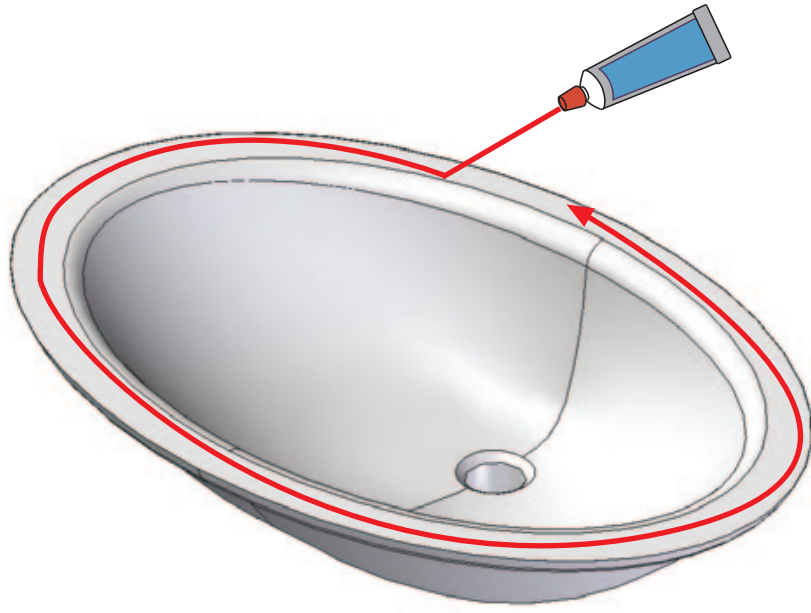

• L'installazione deve avvenire a pavimento e pareti finite • Installation must take place once floor and walls are completed • Установка осуществляется после завершения отделки пола и стен.
 • Misure espresse in cm • Measurements in cm • Размеры в см.
 • I dati e le caratteristiche non impegnano la Lineatre srl, che si riserva il diritto di apportare tutte le modifiche ritenute opportune senza obbligo di preavviso o sostituzione.
 • The data and characteristics indicated do not oblige Lineatre srl, who reserve the right to make the necessary changes they feel opportune without forewarning or substitution.
 • Приведенные данные и характеристики не являются обязательными для фирмы LINEATRE s.r.l. Фирма оставляет за собой право внесения всех тех изменений, которые будут признаны необходимыми без обязательства предварительного или замены.

	Acqua Fredda Cold Water	Точка подвода горячей воды
	Acqua Calda Hot Water	Точка подвода холодной воды

NEWS

	41
--	-----------

	49
--	-----------

	0,83
--	-------------

	P=69
	L=138
	h=87

SEZIONE A-A

1a

2a

3a

4a

1b

2b

3b

SCHEMA PRODOTTO

La presente scheda prodotto ottempera alle disposizioni della direttiva D.L 206/2005 "Codice del consumo"

ATTENZIONE!!!

La LINEATRE s.r.l. fornisce di corredo viti e tasselli, ma l'installatore dovrà controllare che siano adatti al tipo di parete. Non ci riterremo pertanto responsabili di eventuali danni dovuti al montaggio. Si invita la clientela a controllare il materiale ricevuto prima del montaggio o della installazione. Il montaggio deve essere eseguito secondo le istruzioni di montaggio allegate.