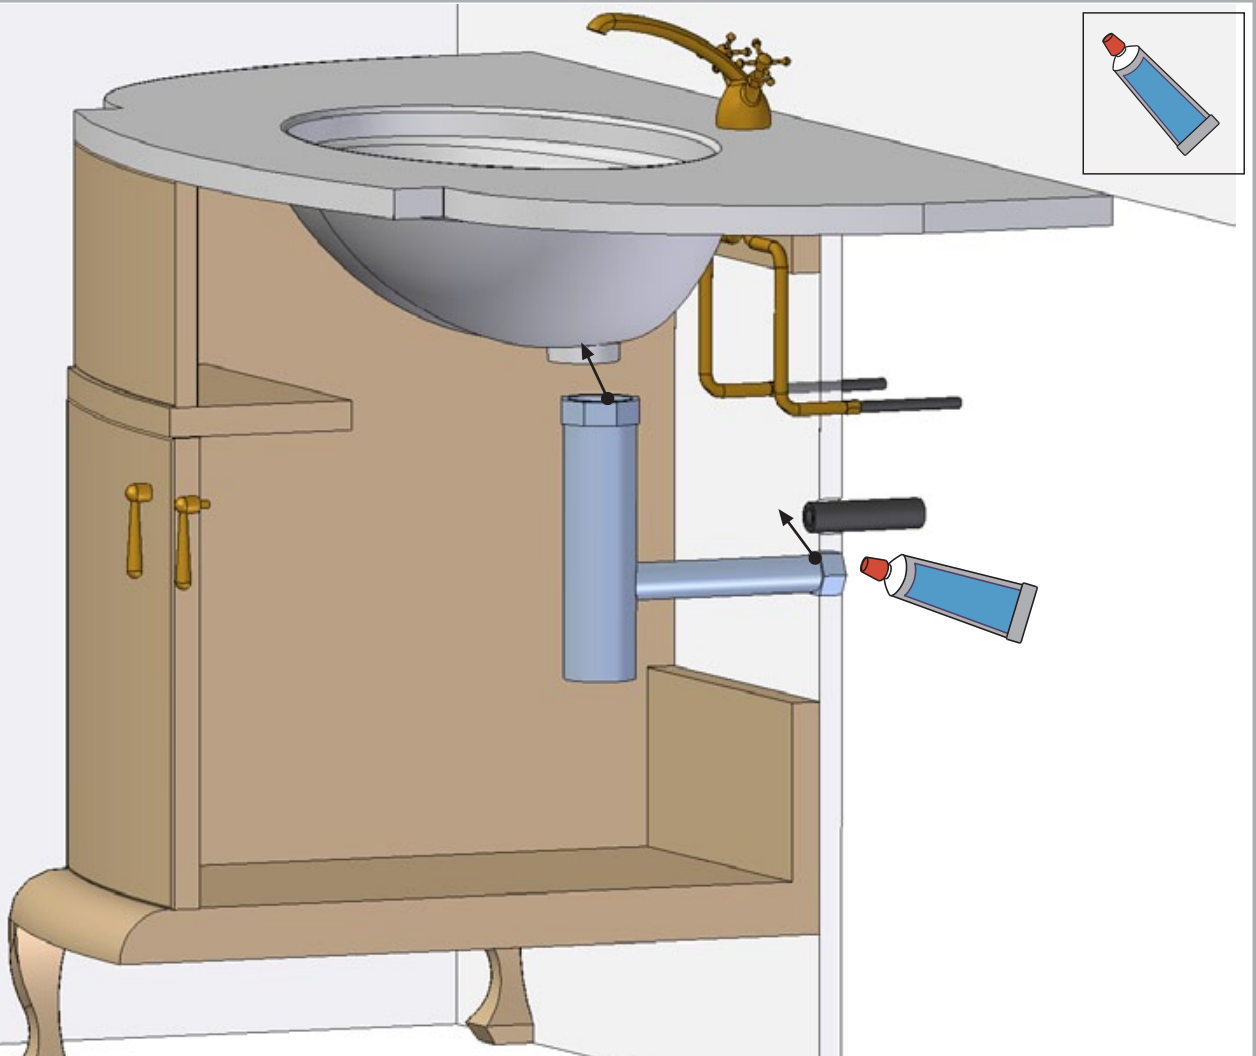

2a

3a

4a

1b

2b

3b

SCHEMA PRODOTTO

La presente scheda prodotto ottempera alle disposizioni della direttiva D.L 206/2005 "Codice del consumo"

ATTENZIONE!!!

La LINEATRE s.r.l. fornisce di corredo viti e tasselli, ma l'installatore dovrà controllare che siano adatti al tipo di parete. Non ci riterremo pertanto responsabili di eventuali danni dovuti al montaggio. Si invita la clientela a controllare il materiale ricevuto prima del montaggio o della installazione. Il montaggio deve essere eseguito secondo le istruzioni di montaggio allegate.