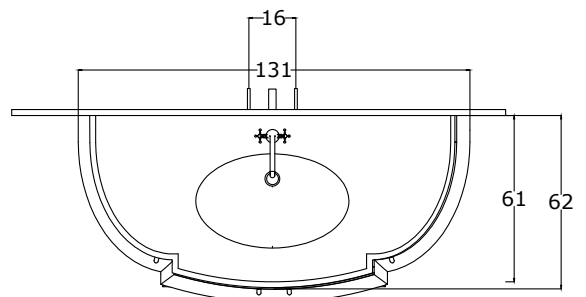

• L'installazione deve avvenire a pavimento e pareti finite • Installation must take place once floor and walls are completed • Установка осуществляется после завершения отделки пола и стен.
 • Misure espresse in cm • Measurements in cm • Размеры в см.
 • I dati e le caratteristiche non impegnano la Lineatre srl, che si riserva il diritto di apportare tutte le modifiche ritenute opportune senza obbligo di preavviso o sostituzione.
 • The data and characteristics indicated do not oblige Lineatre srl, who reserve the right to make the necessary changes they feel opportune without forewarning or substitution.
 • Приведенные данные и характеристики не являются обязательными для фирмы LINEATRE s.r.l. Фирма оставляет за собой право внесения всех тех изменений, которые будут признаны необходимыми без обязательства предварительного или замены.

	Acqua Fredda Cold Water	Точка подвода горячей воды
	Acqua Calda Hot Water	Точка подвода холодной воды

NEWS

	41
--	-----------

	49
--	-----------

	0,83
--	-------------

	P=69
	L=138
	h=87

SEZIONE A-A

1a

2a

3a

4a

1b

2b

3b

SCHEMA PRODOTTO

La presente scheda prodotto ottempera alle disposizioni della direttiva D.L 206/2005 "Codice del consumo"