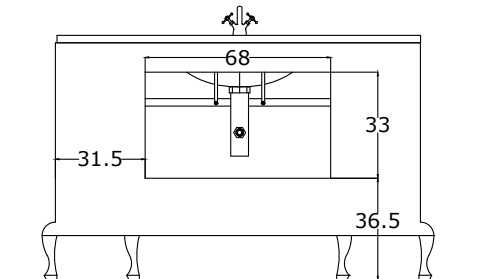

• L'installazione deve avvenire a pavimento e pareti finite • Installation must take place once floor and walls are completed • Установка осуществляется после завершения отделки пола и стен.
 • Misure espresse in cm • Measurements in cm • Размеры в см.
 • I dati e le caratteristiche non impegnano la Lineatre srl, che si riserva il diritto di apportare tutte le modifiche ritenute opportune senza obbligo di preavviso o sostituzione.
 • The data and characteristics indicated do not oblige Lineatre srl, who reserve the right to make the necessary changes they feel opportune without forewarning or substitution.
 • Приведенные данные и характеристики не являются обязательными для фирмы LINEATRE s.r.l. Фирма оставляет за собой право внесения всех тех изменений, которые будут признаны необходимыми без обязательства предварительного или замены.

	Acqua Fredda Cold Water	Точка подвода горячей воды
	Acqua Calda Hot Water	Точка подвода холодной воды

NEWS

	41
--	-----------

	49
--	-----------

	0,83
--	-------------

	P=69
	L=138
	h=87

SEZIONE A-A

1a