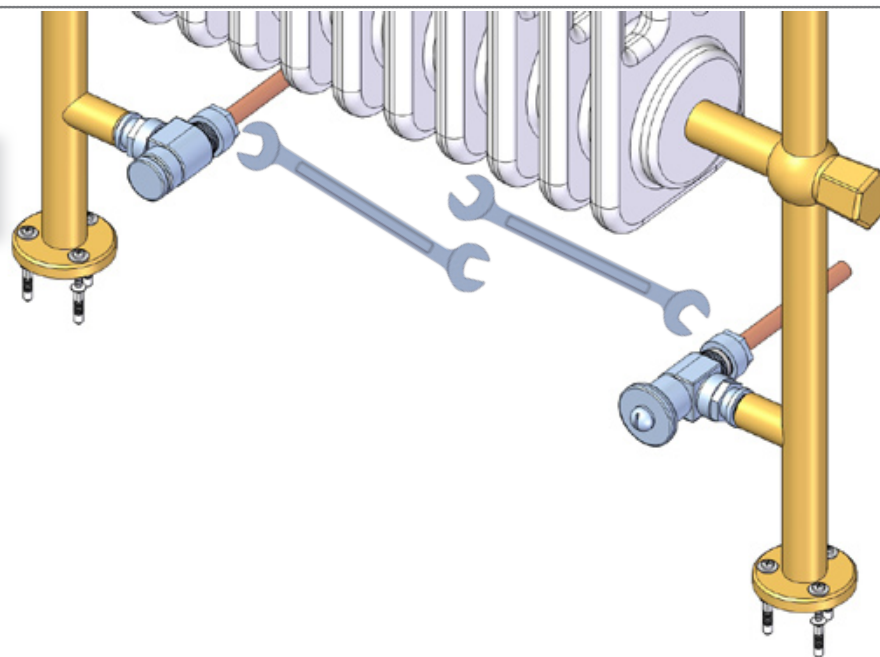

• L'installazione deve avvenire a pavimento e pareti finite • Installation must take place once floor and walls are completed • Установка осуществляется после завершения отделки пола и стен.
 • Misure espresse in cm • Measurements in cm • Размеры в см.
 • I dati e le caratteristiche non impegnano la Lineatre srl, che si riserva il diritto di apportare tutte le modifiche ritenute opportune senza obbligo di preavviso o sostituzione.
 • The data and characteristics indicated do not oblige Lineatre srl, who reserve the right to make the necessary changes they feel opportune without forewarning or substitution.
 • Приведенные данные и характеристики не являются обязательными для фирмы LINEATRE s.r.l. Фирма оставляет за собой право внесения всех тех изменений, которые будут признаны необходимыми без обязательства предварительного или замены.

NEWS

	19,5
	25
	0,30 m ³
	P= 34 L= 80 h=110

1a

2a

1b

2b

1b

2b

3b

SCHEMA PRODOTTO

La presente scheda prodotto ottempera alle disposizioni della direttiva D.L 206/2005 "Codice del consumo"

ATTENZIONE!!!

La LINEATRE s.r.l. fornisce di corredo viti e tasselli, ma l'installatore dovrà controllare che siano adatti al tipo di parete. Non ci riteremo pertanto responsabili di eventuali danni dovuti al montaggio. Si invita la clientela a controllare il materiale ricevuto prima del montaggio o della installazione. Il montaggio deve essere eseguito secondo le istruzioni di montaggio allegate.