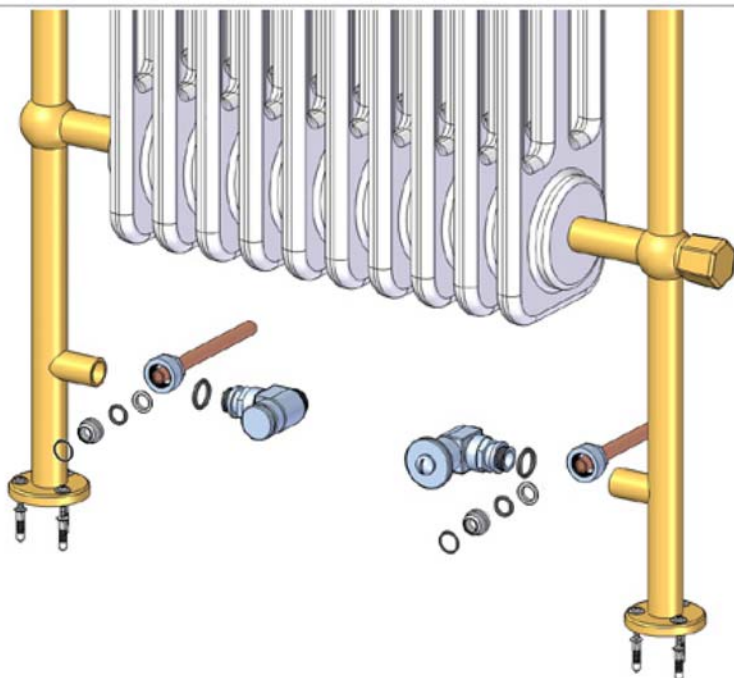

• L'installazione deve avvenire a pavimento e pareti finite • Installation must take place once floor and walls are completed • Установка осуществляется после завершения отделки пола и стен.
 • Misure espresse in cm • Measurements in cm • Размеры в см.
 • I dati e le caratteristiche non impegnano la Lineatre srl, che si riserva il diritto di apportare tutte le modifiche ritenute opportune senza obbligo di preavviso o sostituzione.
 • The data and characteristics indicated do not oblige Lineatre srl, who reserve the right to make the necessary changes they feel opportune without forewarning or substitution.
 • Приведенные данные и характеристики не являются обязательными для фирмы LINEATRE s.r.l. Фирма оставляет за собой право внесения всех тех изменений, которые будут признаны необходимыми без обязательства предварительного или замены.

NEWS

	19,5
	25
	0,30 m ³
	P= 34 L= 80 h=110

1a

2a

1b

2b

1b

2b

3b

SCHEMA PRODOTTO

La presente scheda prodotto ottempera alle disposizioni della direttiva D.L 206/2005 "Codice del consumo"

ATTENZIONE!!!

La LINEATRE s.r.l. fornisce di corredo viti e tasselli, ma l'installatore dovrà controllare che siano adatti al tipo di parete. Non ci riteremo pertanto responsabili di eventuali danni dovuti al montaggio. Si invita la clientela a controllare il materiale ricevuto prima del montaggio o della installazione. Il montaggio deve essere eseguito secondo le istruzioni di montaggio allegate.