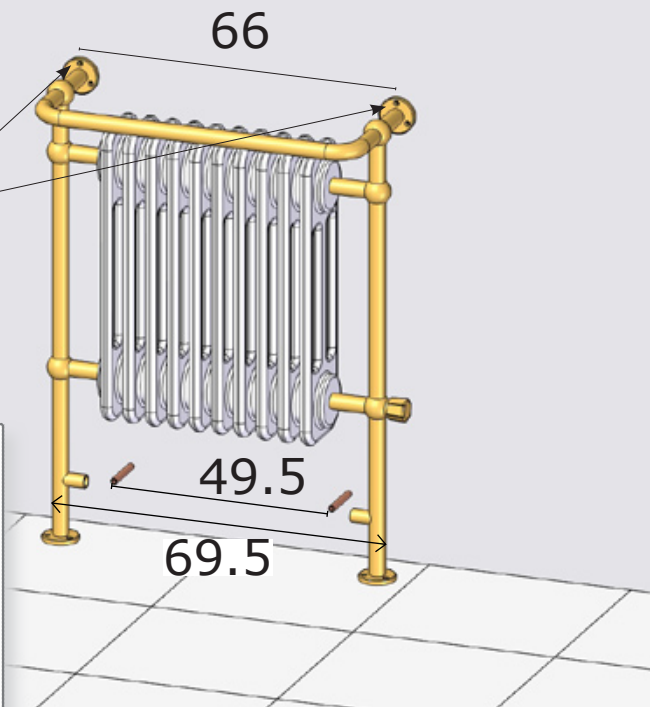

• L'installazione deve avvenire a pavimento e pareti finite • Installation must take place once floor and walls are completed • Установка осуществляется после завершения отделки пола и стен.
 • Misure espresse in cm • Measurements in cm • Размеры в см.
 • I dati e le caratteristiche non impegnano la Lineatre srl, che si riserva il diritto di apportare tutte le modifiche ritenute opportune senza obbligo di preavviso o sostituzione.
 • The data and characteristics indicated do not oblige Lineatre srl, who reserve the right to make the necessary changes they feel opportune without forewarning or substitution.
 • Приведенные данные и характеристики не являются обязательными для фирмы LINEATRE s.r.l. Фирма оставляет за собой право внесения всех тех изменений, которые будут признаны необходимыми без обязательства предварительного или замены.

NEWS

	19,5
	25
	0,30 m ³
	P= 34 L= 80 h=110

1a

2a

1b

2b

1b

2b

3b

SCHEMA PRODOTTO

La presente scheda prodotto ottempera alle disposizioni della direttiva D.L 206/2005 "Codice del consumo"

ATTENZIONE!!!

La LINEATRE s.r.l. fornisce di corredo viti e tasselli, ma l'installatore dovrà controllare che siano adatti al tipo di parete. Non ci riteremo pertanto responsabili di eventuali danni dovuti al montaggio. Si invita la clientela a controllare il materiale ricevuto prima del montaggio o della installazione. Il montaggio deve essere eseguito secondo le istruzioni di montaggio allegate.

ИСПОЛЬЗУЕМЫЕ МАТЕРИАЛЫ

СТРУКТУРА:

Латунь
Золото 24Карат – Хром –Бронза
(гальваническое покрытие)

КОРПУС ПОЛОТЕНЦЕСУШИТЕЛЯ:

Из железосодержащих материалов Fe 04 UNI. Лакированный Белый Ral 9010 (эпоксидное покрытие)