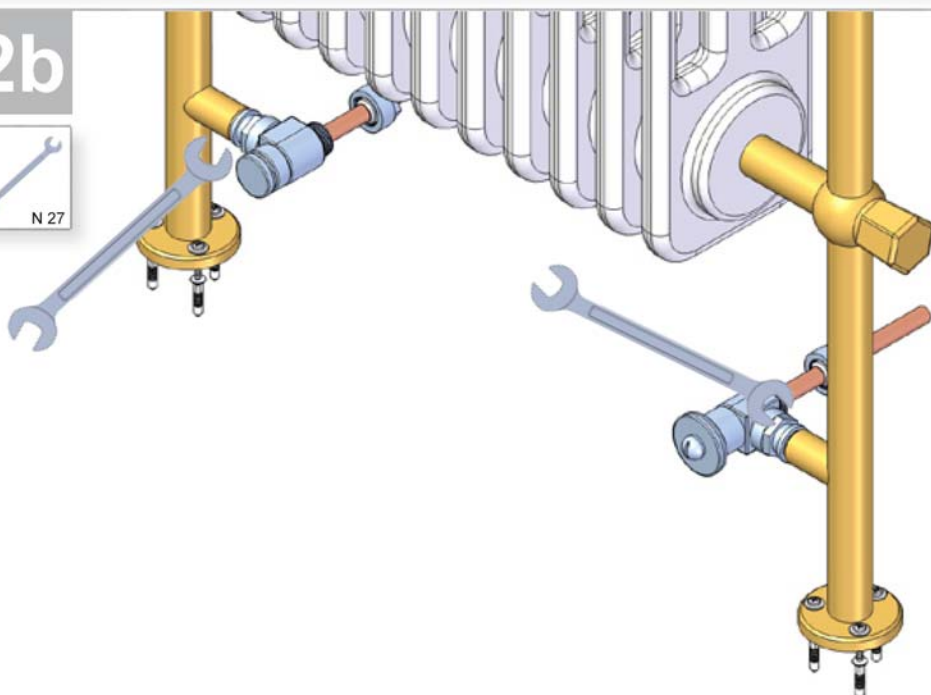

• L'installazione deve avvenire a pavimento e pareti finite • Installation must take place once floor and walls are completed • Установка осуществляется после завершения отделки пола и стен.
 • Misure espresse in cm • Measurements in cm • Размеры в см.
 • I dati e le caratteristiche non impegnano la Lineatre srl, che si riserva il diritto di apportare tutte le modifiche ritenute opportune senza obbligo di preavviso o sostituzione.
 • The data and characteristics indicated do not oblige Lineatre srl, who reserve the right to make the necessary changes they feel opportune without forewarning or substitution.
 • Приведенные данные и характеристики не являются обязательными для фирмы LINEATRE s.r.l. Фирма оставляет за собой право внесения всех тех изменений, которые будут признаны необходимыми без обязательства предварительного или замены.

NEWS

	19,5
	25
	0,30 m ³
	P= 34 L= 80 h=110

1a

2a

1b

2b

1b

2b

3b

SCHEMA PRODOTTO

La presente scheda prodotto ottempera alle disposizioni della direttiva D.L 206/2005 "Codice del consumo"

ATTENZIONE!!!

La LINEATRE s.r.l. fornisce di corredo viti e tasselli, ma l'installatore dovrà controllare che siano adatti al tipo di parete. Non ci riteremo pertanto responsabili di eventuali danni dovuti al montaggio. Si invita la clientela a controllare il materiale ricevuto prima del montaggio o della installazione. Il montaggio deve essere eseguito secondo le istruzioni di montaggio allegate.