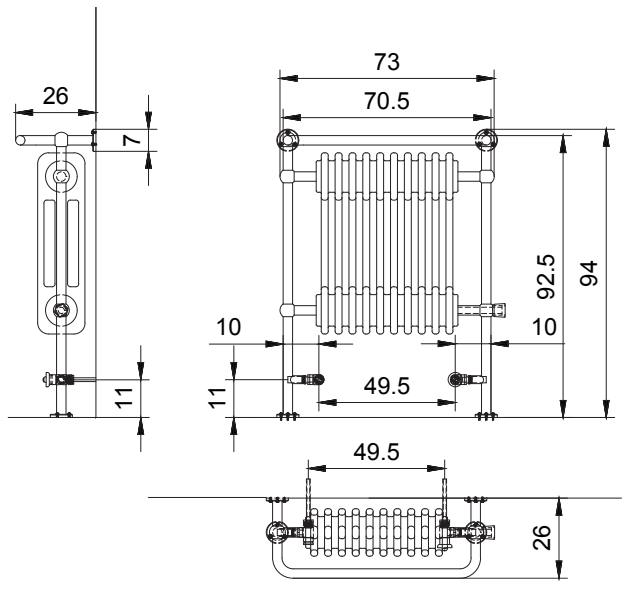

19,5
	25
	0,30 m³
	P= 34 L= 80 h=110