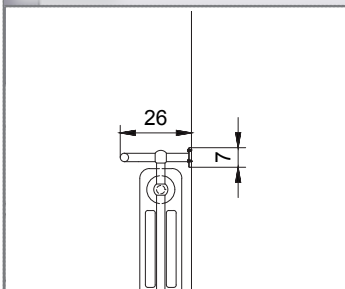

• L'installazione deve avvenire a pavimento e pareti finite • Installation must take place once floor and walls are completed • Установка осуществляется после завершения отделки пола и стен.
 • Misure espresse in cm • Measurements in cm • Размеры в см.
 • I dati e le caratteristiche non impegnano la Lineatre srl, che si riserva il diritto di apportare tutte le modifiche ritenute opportune senza obbligo di preavviso o sostituzione.
 • The data and characteristics indicated do not oblige Lineatre srl, who reserve the right to make the necessary changes they feel opportune without forewarning or substitution.
 • Приведенные данные и характеристики не являются обязательными для фирмы LINEATRE s.r.l. Фирма оставляет за собой право внесения всех тех изменений, которые будут признаны необходимыми без обязательства предварительного или замены.

NEWS

	19,5
	25
	0,30 m ³
	P= 34 L= 80 h=110

1a

2a

1b

2b

1b

2b

3b

SCHEMA PRODOTTO

La presente scheda prodotto ottempera alle disposizioni della direttiva D.L 206/2005 "Codice del consumo"

ATTENZIONE!!!

La LINEATRE s.r.l. fornisce di corredo viti e tasselli, ma l'installatore dovrà controllare che siano adatti al tipo di parete. Non ci riteremo pertanto responsabili di eventuali danni dovuti al montaggio. Si invita la clientela a controllare il materiale ricevuto prima del montaggio o della installazione. Il montaggio deve essere eseguito secondo le istruzioni di montaggio allegate.