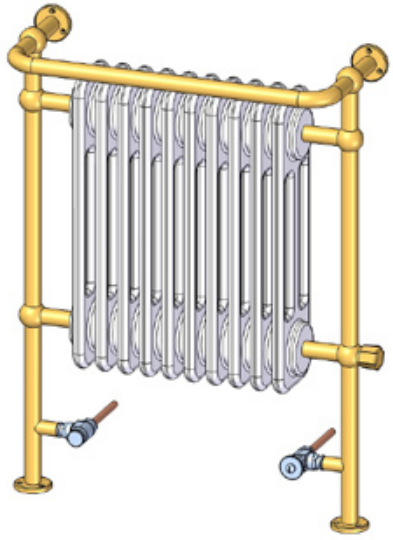

NEWS

	19,5
	25
	0,30 m³
	P= 34 L= 80 h=110