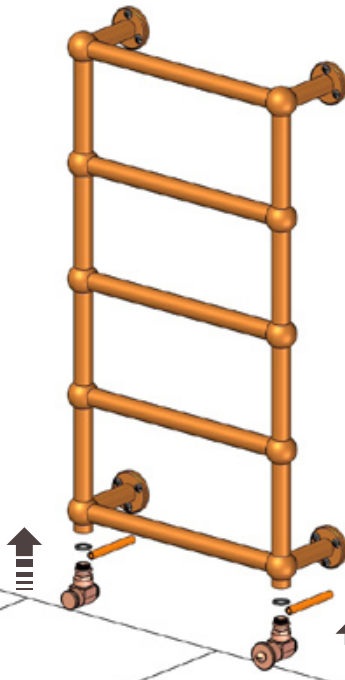

NEWS

	8
 ITALY export	10
 ITALY export	0,15
	P= 22 L= 58 h=114

1a

2a

3a

1b

2b

3b

SCHEDA PRODOTTO

La presente scheda prodotto ottempera alle disposizioni della direttiva D.L 206/2005 "Codice del consumo"

ATTENZIONE!!!

La LINEATRE s.r.l. fornisce di corredo viti e tasselli, ma l'installatore dovrà controllare che siano adatti al tipo di parete. Non ci riteremo pertanto responsabili di eventuali danni dovuti al montaggio. Si invita la clientela a controllare il materiale ricevuto prima del montaggio o della installazione. Il montaggio deve essere eseguito secondo le istruzioni di montaggio allegate.