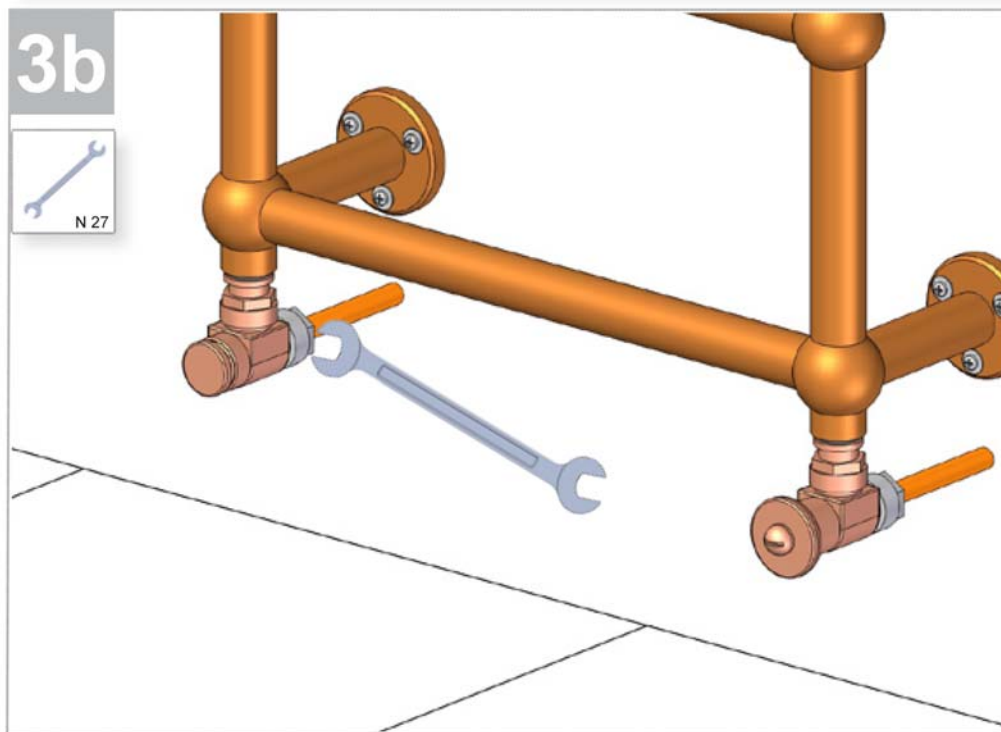

SCHEDA PRODOTTO

La presente scheda prodotto ottempera alle disposizioni della direttiva D.L 206/2005 "Codice del consumo"

ATTENZIONE!!!

La LINEATRE s.r.l. fornisce di corredo viti e tasselli, ma l'installatore dovrà controllare che siano adatti al tipo di parete. Non ci riteremo pertanto responsabili di eventuali danni dovuti al montaggio. Si invita la clientela a controllare il materiale ricevuto prima del montaggio o della installazione. Il montaggio deve essere eseguito secondo le istruzioni di montaggio allegate.