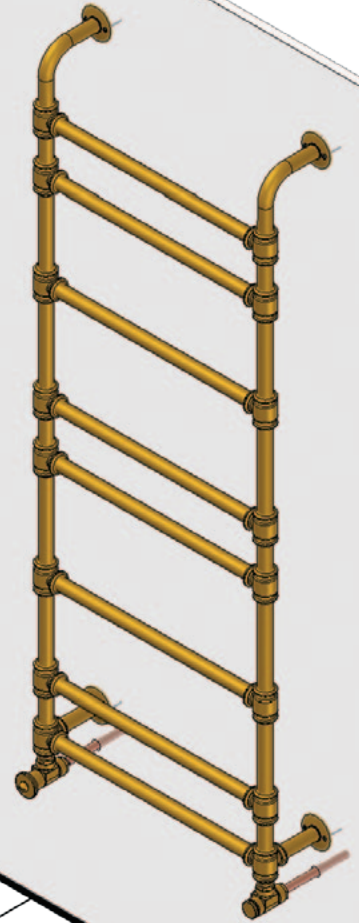

• L'installazione deve avvenire a pavimento e pareti finite • Installation must take place once floor and walls are completed • Установка осуществляется после завершения отделки пола и стен.
 • Misure espresse in cm • Measurements in cm • Размеры в см.
 • I dati e le caratteristiche non impegnano la Lineatre srl, che si riserva il diritto di apportare tutte le modifiche ritenute opportune senza obbligo di preavviso o sostituzione.
 • The data and characteristics indicated do not oblige Lineatre srl, who reserve the right to make the necessary changes they feel opportune without forewarning or substitution.
 • Приведенные данные и характеристики не являются обязательными для фирмы LINEATRE s.r.l. Фирма оставляет за собой право внесения всех тех изменений, которые будут признаны необходимыми без обязательства предварительного или замены.

NEWS

	12,3
	13,5
	0,18
	P=21 L=60 h=148

1a

2a

1b

2b

N27

3b

4b

N27

5b

6b

SCHEDA PRODOTTO

La presente scheda prodotto ottempera alle disposizioni della direttiva D.L 206/2005 "Codice del consumo"

ATTENZIONE!!!

La LINEATRE s.r.l. fornisce di corredo viti e tasselli, ma l'installatore dovrà controllare che siano adatti al tipo di parete. Non ci riterremo pertanto responsabili di eventuali danni dovuti al montaggio. Si invita la clientela a controllare il materiale ricevuto prima del montaggio o della installazione. Il montaggio deve essere eseguito secondo le istruzioni di montaggio allegate.

MATERIALI IMPIEGATI

STRUTTURA:
Ottone
Oro 24Kt. - Cromo - Bronzo
(finiture galvaniche)

ISTRUZIONI PER L'USO E MANUTENZIONE

Pulizia.
Pulire le superfici con acqua tiepida e detersivi non abrasivi. Si sconsiglia l'uso di spugne abrasive che potrebbero rovinare la superficie.