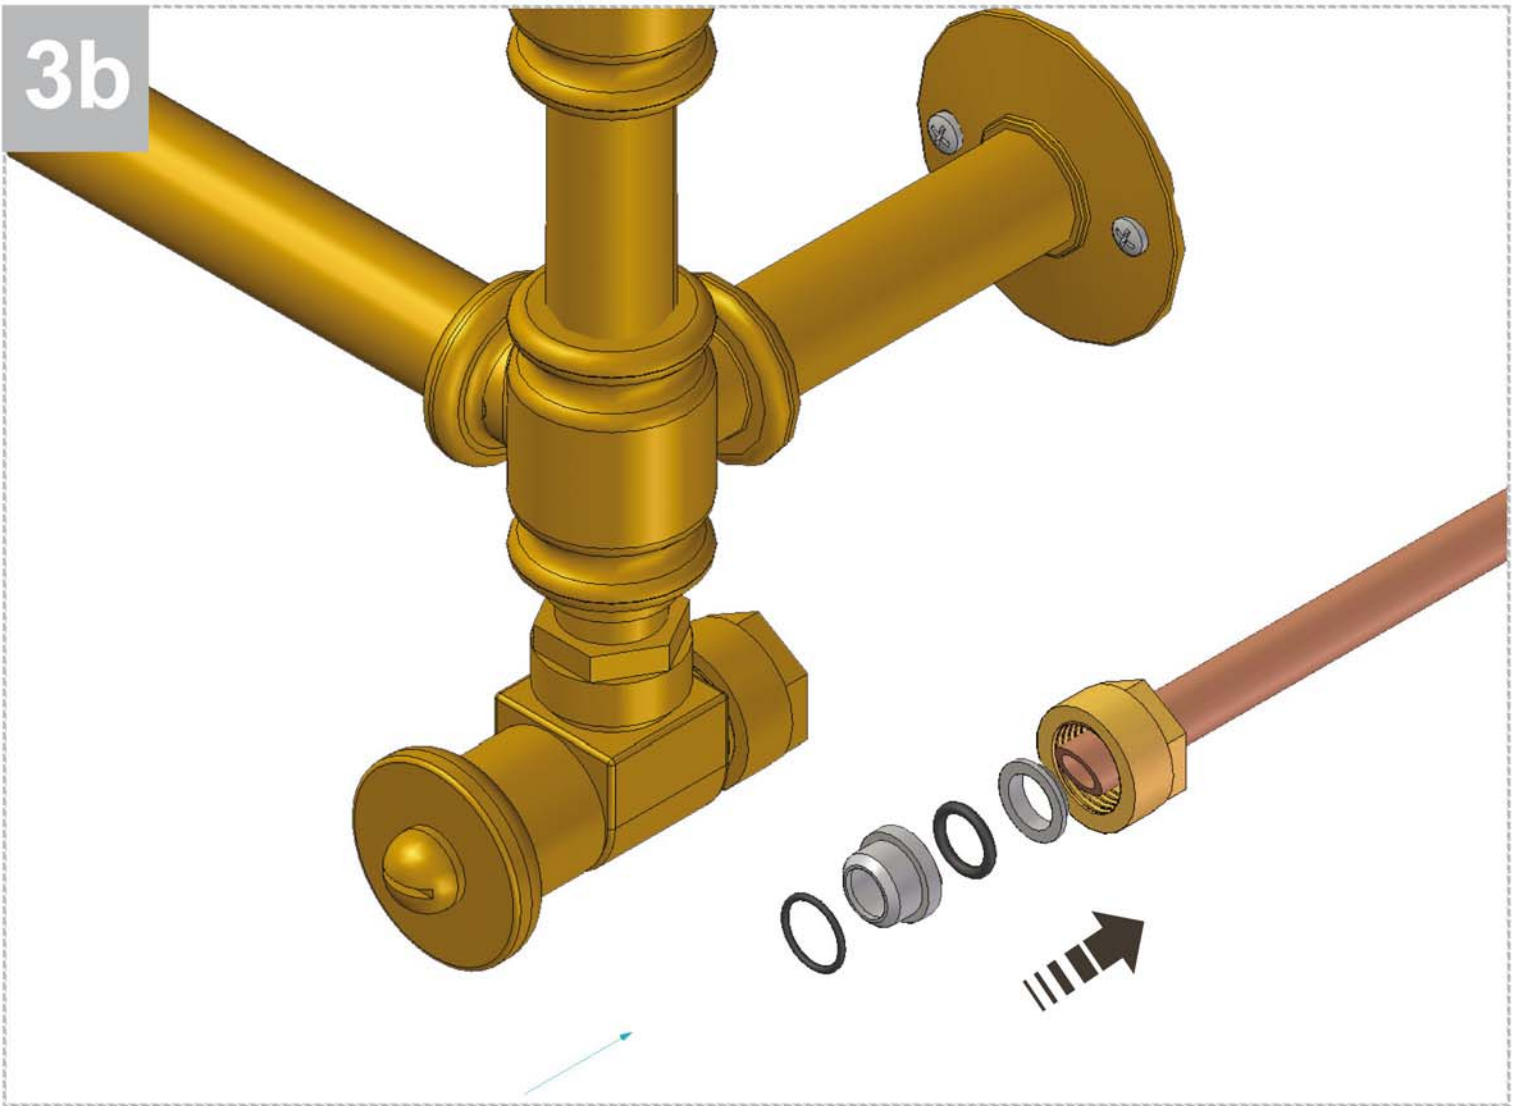

• L'installazione deve avvenire a pavimento e pareti finite • Installation must take place once floor and walls are completed • Установка осуществляется после завершения отделки пола и стен.
 • Misure espresse in cm • Measurements in cm • Размеры в см.
 • I dati e le caratteristiche non impegnano la Lineatre srl, che si riserva il diritto di apportare tutte le modifiche ritenute opportune senza obbligo di preavviso o sostituzione.
 • The data and characteristics indicated do not oblige Lineatre srl, who reserve the right to make the necessary changes they feel opportune without forewarning or substitution.
 • Приведенные данные и характеристики не являются обязательными для фирмы LINEATRE s.r.l. Фирма оставляет за собой право внесения всех тех изменений, которые будут признаны необходимыми без обязательства предварительного или замены.

NEWS

	12,3
	13,5
	0,18
	P=21 L=60 h=148

1a

2a

1b

2b

N27

3b

4b

N27

5b

6b

SCHEDA PRODOTTO

La presente scheda prodotto ottempera alle disposizioni della direttiva D.L 206/2005 "Codice del consumo"

ATTENZIONE!!!

La LINEATRE s.r.l. fornisce di corredo viti e tasselli, ma l'installatore dovrà controllare che siano adatti al tipo di parete. Non ci riterremo pertanto responsabili di eventuali danni dovuti al montaggio. Si invita la clientela a controllare il materiale ricevuto prima del montaggio o della installazione. Il montaggio deve essere eseguito secondo le istruzioni di montaggio allegate.