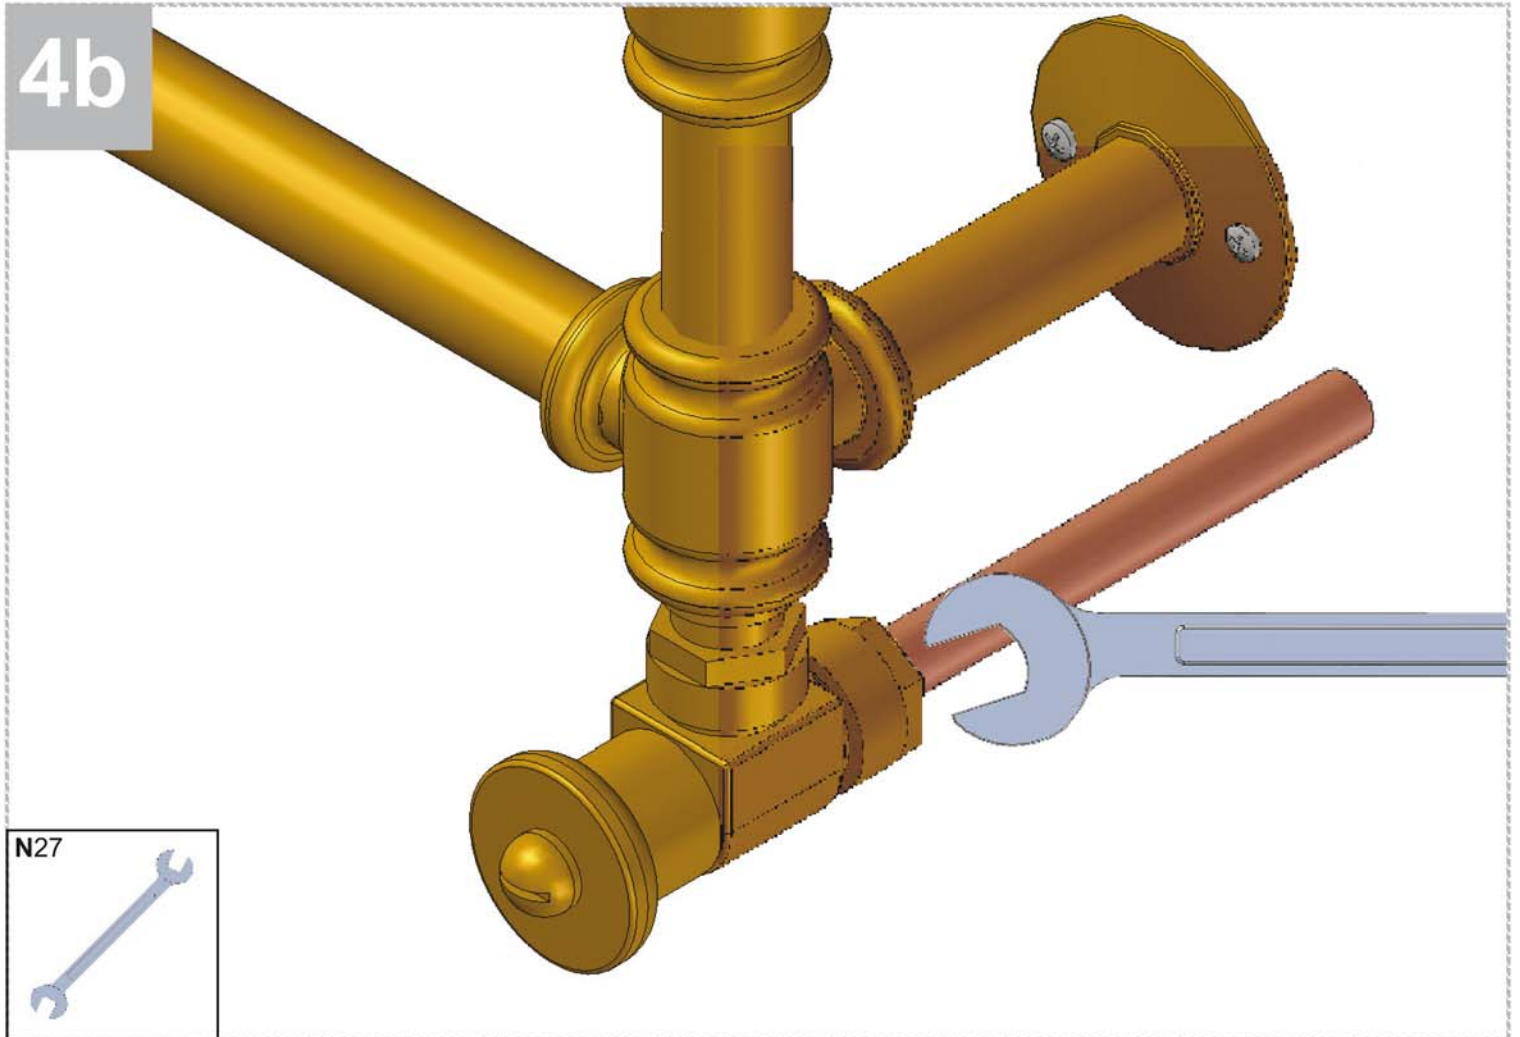

• L'installazione deve avvenire a pavimento e pareti finite • Installation must take place once floor and walls are completed • Установка осуществляется после завершения отделки пола и стен.
 • Misure espresse in cm • Measurements in cm • Размеры в см.
 • I dati e le caratteristiche non impegnano la Lineatre srl, che si riserva il diritto di apportare tutte le modifiche ritenute opportune senza obbligo di preavviso o sostituzione.
 • The data and characteristics indicated do not oblige Lineatre srl, who reserve the right to make the necessary changes they feel opportune without forewarning or substitution.
 • Приведенные данные и характеристики не являются обязательными для фирмы LINEATRE s.r.l. Фирма оставляет за собой право внесения всех тех изменений, которые будут признаны необходимыми без обязательства предварительного или замены.

NEWS

	12,3
	13,5
	0,18
	P=21 L=60 h=148

1a

2a

1b

2b

N27

3b

4b

N27

5b

6b

SCHEDA PRODOTTO

La presente scheda prodotto ottempera alle disposizioni della direttiva D.L 206/2005 "Codice del consumo"

ATTENZIONE!!!

La LINEATRE s.r.l. fornisce di corredo viti e tasselli, ma l'installatore dovrà controllare che siano adatti al tipo di parete. Non ci riterremo pertanto responsabili di eventuali danni dovuti al montaggio. Si invita la clientela a controllare il materiale ricevuto prima del montaggio o della installazione. Il montaggio deve essere eseguito secondo le istruzioni di montaggio allegate.