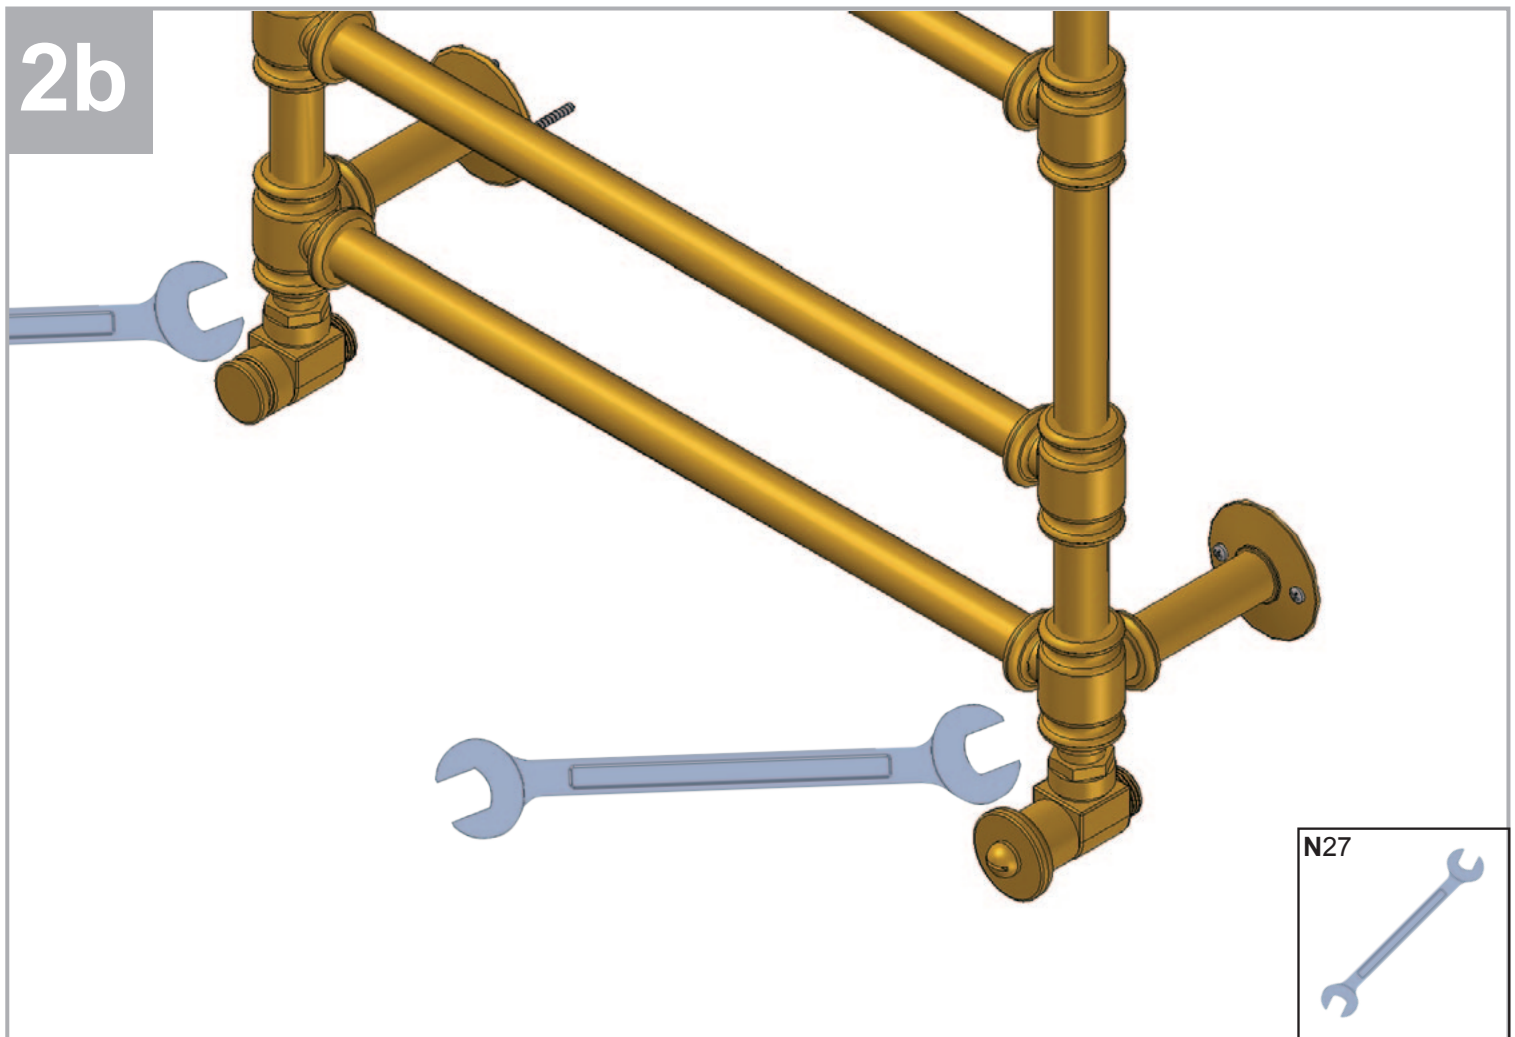

• L'installazione deve avvenire a pavimento e pareti finite • Installation must take place once floor and walls are completed • Установка осуществляется после завершения отделки пола и стен.
 • Misure espresse in cm • Measurements in cm • Размеры в см.
 • I dati e le caratteristiche non impegnano la Lineatre srl, che si riserva il diritto di apportare tutte le modifiche ritenute opportune senza obbligo di preavviso o sostituzione.
 • The data and characteristics indicated do not oblige Lineatre srl, who reserve the right to make the necessary changes they feel opportune without forewarning or substitution.
 • Приведенные данные и характеристики не являются обязательными для фирмы LINEATRE s.r.l. Фирма оставляет за собой право внесения всех тех изменений, которые будут признаны необходимыми без обязательства предварительного или замены.

NEWS

	12,3
	13,5
	0,18
	P=21 L=60 h=148

1a

2a

1b

2b

N27

3b

4b

N27

5b

6b

SCHEDA PRODOTTO

La presente scheda prodotto ottempera alle disposizioni della direttiva D.L 206/2005 "Codice del consumo"

ATTENZIONE!!!

La LINEATRE s.r.l. fornisce di corredo viti e tasselli, ma l'installatore dovrà controllare che siano adatti al tipo di parete. Non ci riterremo pertanto responsabili di eventuali danni dovuti al montaggio. Si invita la clientela a controllare il materiale ricevuto prima del montaggio o della installazione. Il montaggio deve essere eseguito secondo le istruzioni di montaggio allegate.