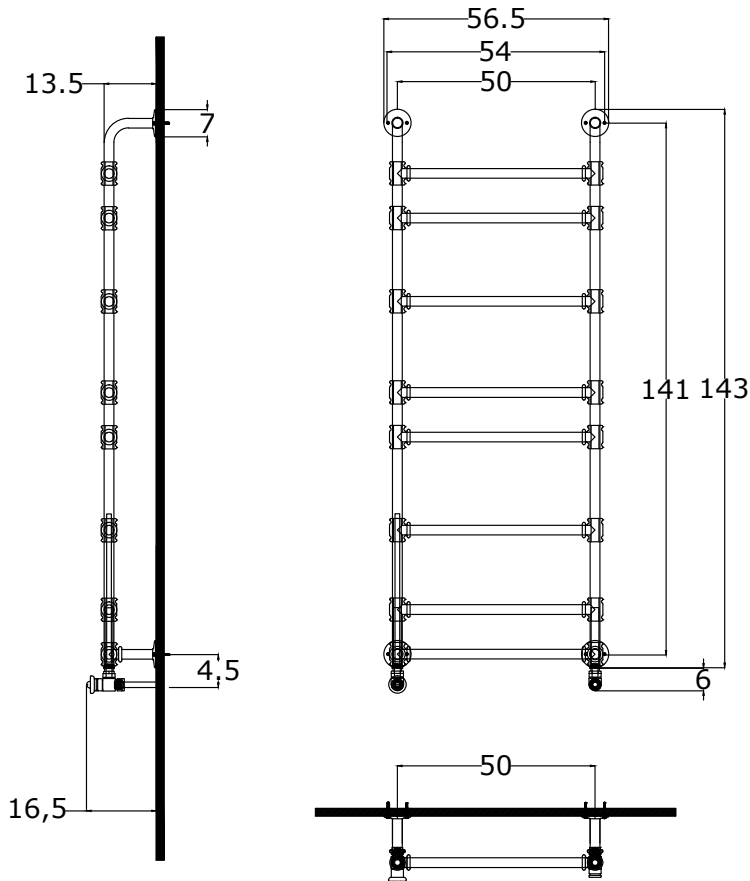

• L'installazione deve avvenire a pavimento e pareti finite • Installation must take place once floor and walls are completed • Установка осуществляется после завершения отделки пола и стен.
 • Misure espresse in cm • Measurements in cm • Размеры в см.
 • I dati e le caratteristiche non impegnano la Lineatre srl, che si riserva il diritto di apportare tutte le modifiche ritenute opportune senza obbligo di preavviso o sostituzione.
 • The data and characteristics indicated do not oblige Lineatre srl, who reserve the right to make the necessary changes they feel opportune without forewarning or substitution.
 • Приведенные данные и характеристики не являются обязательными для фирмы LINEATRE s.r.l. Фирма оставляет за собой право внесения всех тех изменений, которые будут признаны необходимыми без обязательства предварительного или замены.

NEWS

	12,3
	13,5
	0,18
	P=21 L=60 h=148

1a

2a

1b

2b

N27

3b

4b

N27

5b

6b

SCHEDA PRODOTTO

La presente scheda prodotto ottempera alle disposizioni della direttiva D.L 206/2005 "Codice del consumo"

ATTENZIONE!!!

La LINEATRE s.r.l. fornisce di corredo viti e tasselli, ma l'installatore dovrà controllare che siano adatti al tipo di parete. Non ci riterremo pertanto responsabili di eventuali danni dovuti al montaggio. Si invita la clientela a controllare il materiale ricevuto prima del montaggio o della installazione. Il montaggio deve essere eseguito secondo le istruzioni di montaggio allegate.