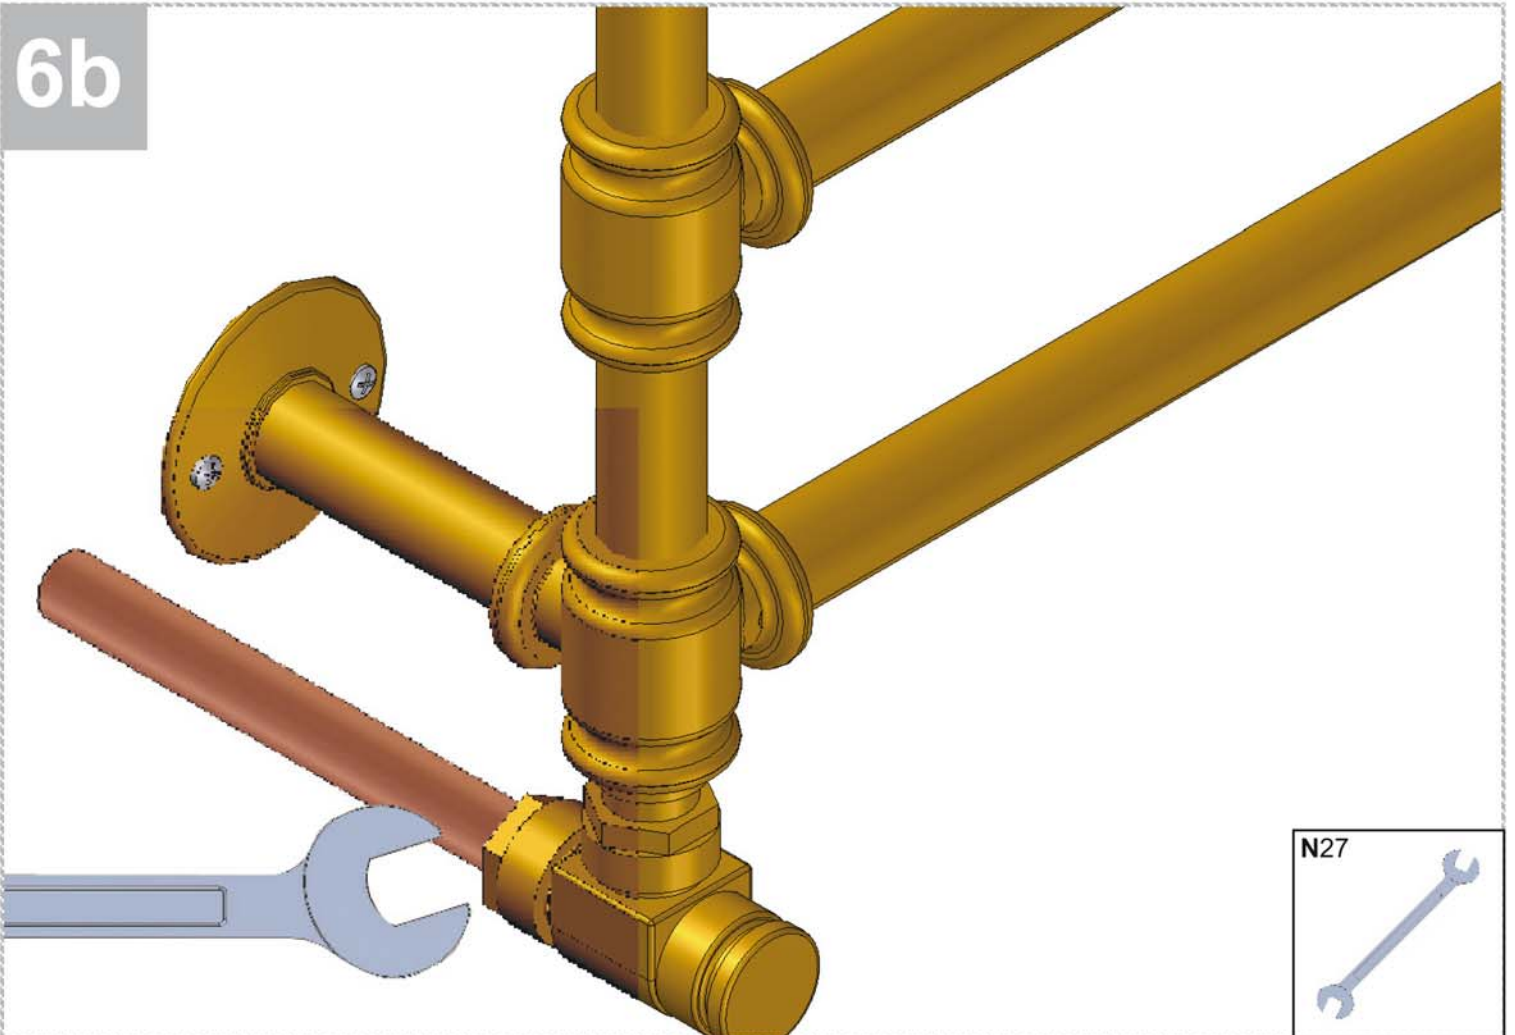

• L'installazione deve avvenire a pavimento e pareti finite • Installation must take place once floor and walls are completed • Установка осуществляется после завершения отделки пола и стен.
 • Misure espresse in cm • Measurements in cm • Размеры в см.
 • I dati e le caratteristiche non impegnano la Lineatre srl, che si riserva il diritto di apportare tutte le modifiche ritenute opportune senza obbligo di preavviso o sostituzione.
 • The data and characteristics indicated do not oblige Lineatre srl, who reserve the right to make the necessary changes they feel opportune without forewarning or substitution.
 • Приведенные данные и характеристики не являются обязательными для фирмы LINEATRE s.r.l. Фирма оставляет за собой право внесения всех тех изменений, которые будут признаны необходимыми без обязательства предварительного или замены.

4b

N27

5b

6b

SCHEDA PRODOTTO

La presente scheda prodotto ottempera alle disposizioni della direttiva D.L 206/2005 "Codice del consumo"

ATTENZIONE!!!

La LINEATRE s.r.l. fornisce di corredo viti e tasselli, ma l'installatore dovrà controllare che siano adatti al tipo di parete. Non ci riterremo pertanto responsabili di eventuali danni dovuti al montaggio. Si invita la clientela a controllare il materiale ricevuto prima del montaggio o della installazione. Il montaggio deve essere eseguito secondo le istruzioni di montaggio allegate.