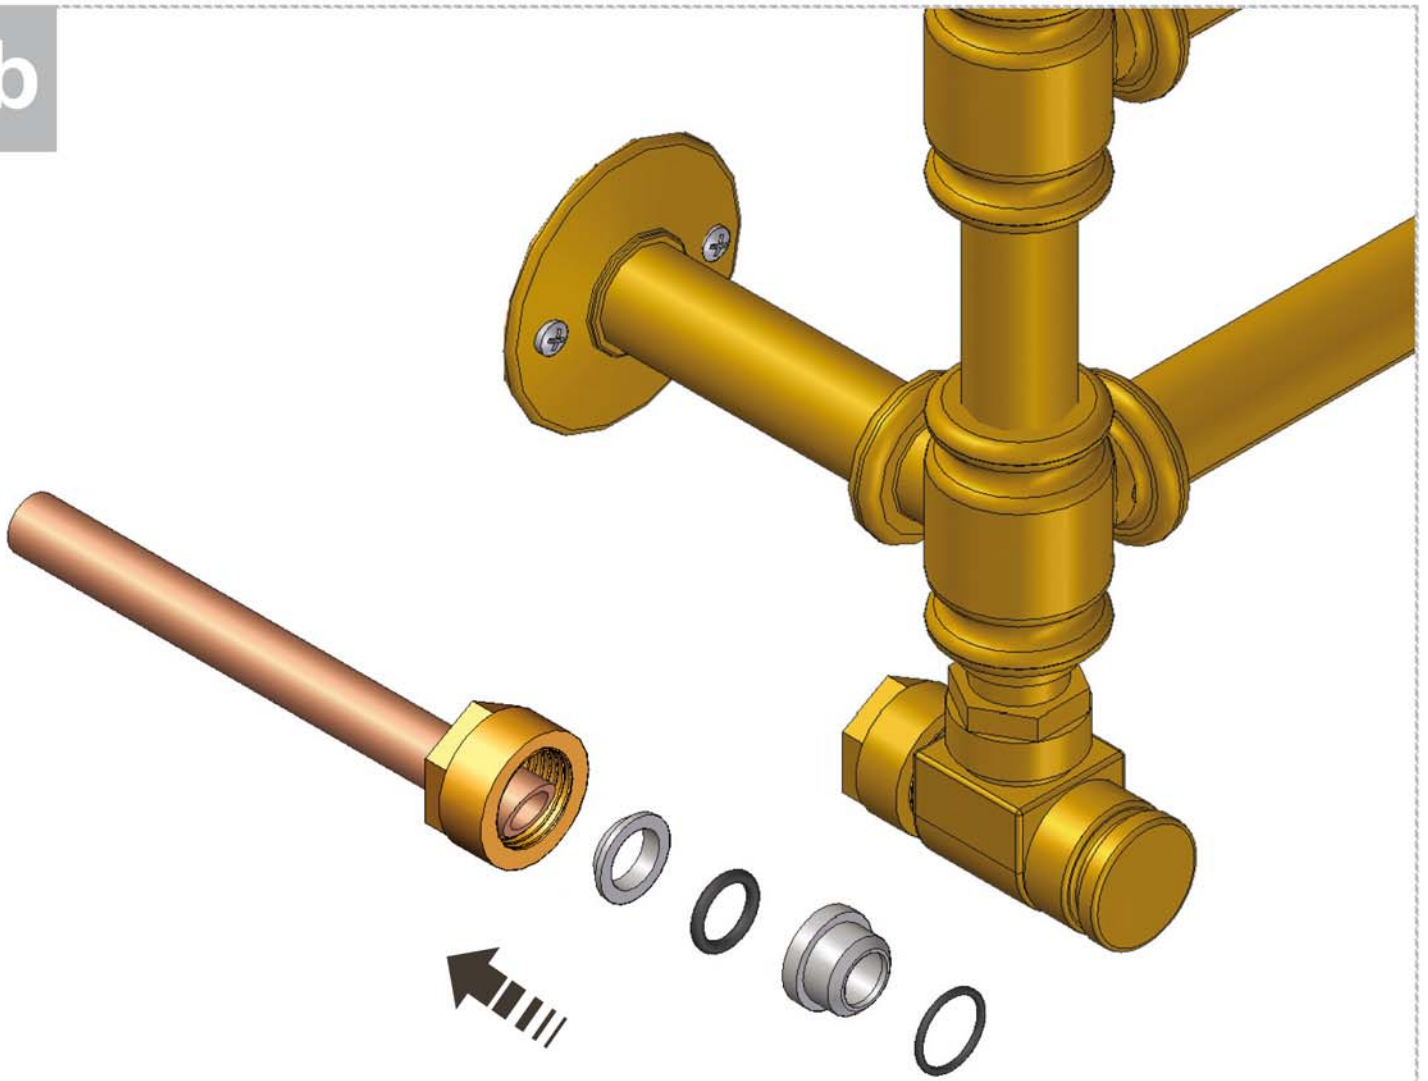

• L'installazione deve avvenire a pavimento e pareti finite • Installation must take place once floor and walls are completed • Установка осуществляется после завершения отделки пола и стен.
 • Misure espresse in cm • Measurements in cm • Размеры в см.
 • I dati e le caratteristiche non impegnano la Lineatre srl, che si riserva il diritto di apportare tutte le modifiche ritenute opportune senza obbligo di preavviso o sostituzione.
 • The data and characteristics indicated do not oblige Lineatre srl, who reserve the right to make the necessary changes they feel opportune without forewarning or substitution.
 • Приведенные данные и характеристики не являются обязательными для фирмы LINEATRE s.r.l. Фирма оставляет за собой право внесения всех тех изменений, которые будут признаны необходимыми без обязательства предварительного или замены.

NEWS

	12,3
	13,5
	0,18
	P=21 L=60 h=148

1a

2a

1b

2b

N27

3b

4b

N27

5b

6b

SCHEDA PRODOTTO

La presente scheda prodotto ottempera alle disposizioni della direttiva D.L 206/2005 "Codice del consumo"

ATTENZIONE!!!

La LINEATRE s.r.l. fornisce di corredo viti e tasselli, ma l'installatore dovrà controllare che siano adatti al tipo di parete. Non ci riterremo pertanto responsabili di eventuali danni dovuti al montaggio. Si invita la clientela a controllare il materiale ricevuto prima del montaggio o della installazione. Il montaggio deve essere eseguito secondo le istruzioni di montaggio allegate.