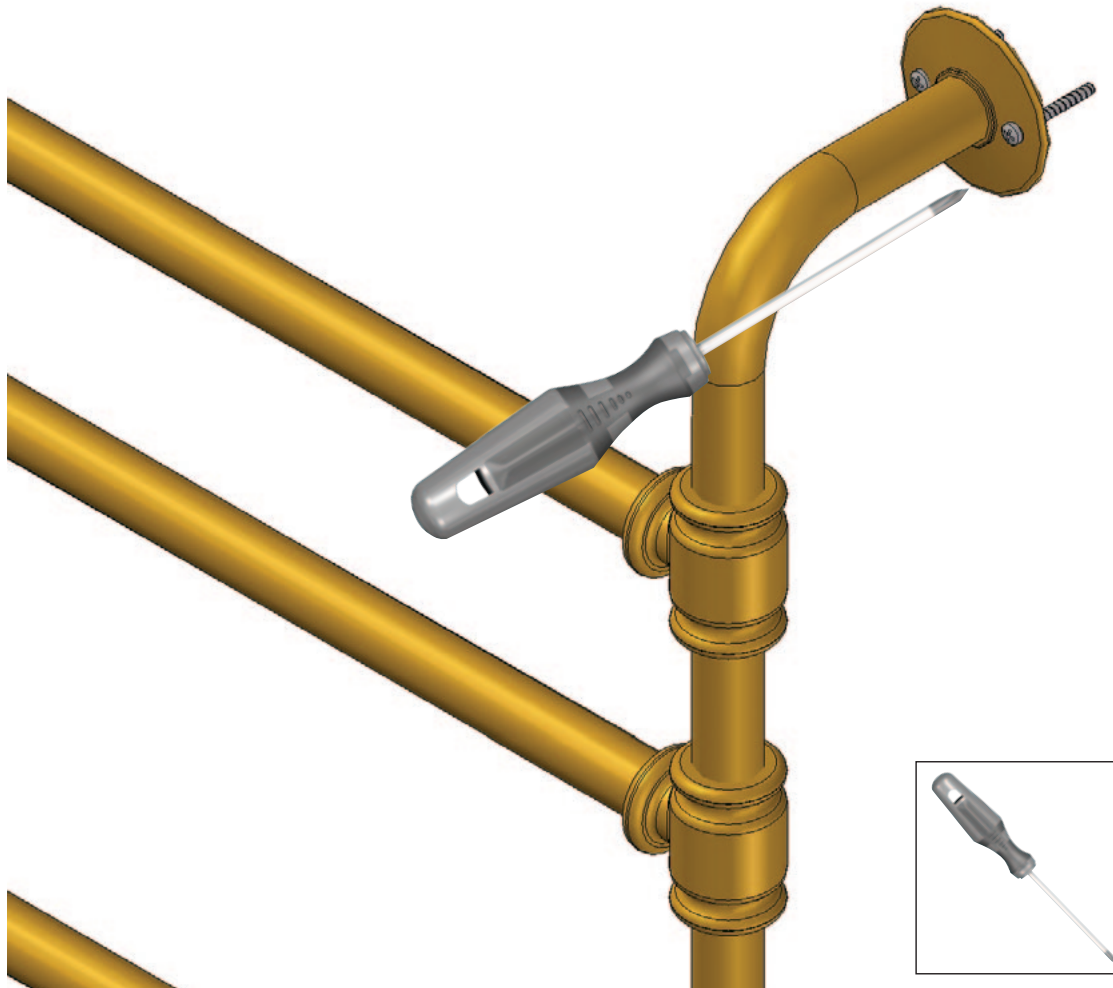

• L'installazione deve avvenire a pavimento e pareti finite • Installation must take place once floor and walls are completed • Установка осуществляется после завершения отделки пола и стен.
 • Misure espresse in cm • Measurements in cm • Размеры в см.
 • I dati e le caratteristiche non impegnano la Lineatre srl, che si riserva il diritto di apportare tutte le modifiche ritenute opportune senza obbligo di preavviso o sostituzione.
 • The data and characteristics indicated do not oblige Lineatre srl, who reserve the right to make the necessary changes they feel opportune without forewarning or substitution.
 • Приведенные данные и характеристики не являются обязательными для фирмы LINEATRE s.r.l. Фирма оставляет за собой право внесения всех тех изменений, которые будут признаны необходимыми без обязательства предварительного или замены.

NEWS

	12,3
	13,5
	0,18
	P=21 L=60 h=148

1a

2a

1b

2b

N27

3b

4b

N27

5b

6b

SCHEDA PRODOTTO

La presente scheda prodotto ottempera alle disposizioni della direttiva D.L 206/2005 "Codice del consumo"

ATTENZIONE!!!

La LINEATRE s.r.l. fornisce di corredo viti e tasselli, ma l'installatore dovrà controllare che siano adatti al tipo di parete. Non ci riterremo pertanto responsabili di eventuali danni dovuti al montaggio. Si invita la clientela a controllare il materiale ricevuto prima del montaggio o della installazione. Il montaggio deve essere eseguito secondo le istruzioni di montaggio allegate.