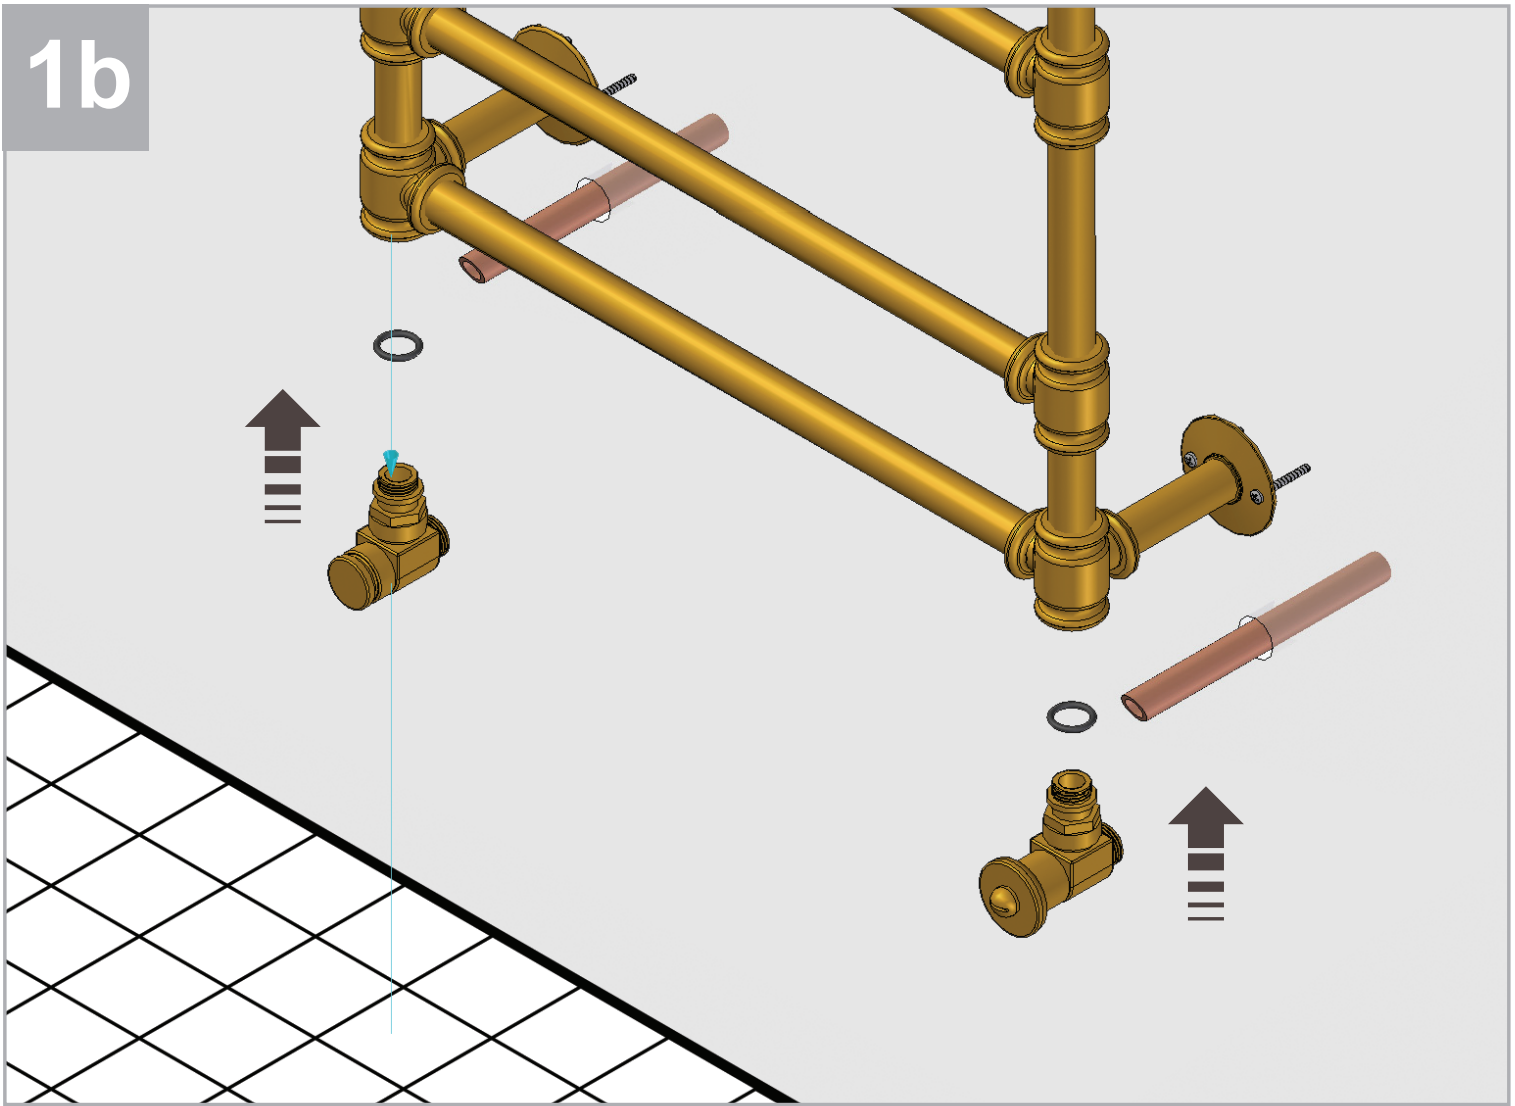

• L'installazione deve avvenire a pavimento e pareti finite • Installation must take place once floor and walls are completed • Установка осуществляется после завершения отделки пола и стен.
 • Misure espresse in cm • Measurements in cm • Размеры в см.
 • I dati e le caratteristiche non impegnano la Lineatre srl, che si riserva il diritto di apportare tutte le modifiche ritenute opportune senza obbligo di preavviso o sostituzione.
 • The data and characteristics indicated do not oblige Lineatre srl, who reserve the right to make the necessary changes they feel opportune without forewarning or substitution.
 • Приведенные данные и характеристики не являются обязательными для фирмы LINEATRE s.r.l. Фирма оставляет за собой право внесения всех тех изменений, которые будут признаны необходимыми без обязательства предварительного или замены.

NEWS

	12,3
	13,5
	0,18
	P=21 L=60 h=148

1a

2a

1b

2b

N27

3b

4b

N27

5b

6b

SCHEDA PRODOTTO

La presente scheda prodotto ottempera alle disposizioni della direttiva D.L 206/2005 "Codice del consumo"

ATTENZIONE!!!

La LINEATRE s.r.l. fornisce di corredo viti e tasselli, ma l'installatore dovrà controllare che siano adatti al tipo di parete. Non ci riterremo pertanto responsabili di eventuali danni dovuti al montaggio. Si invita la clientela a controllare il materiale ricevuto prima del montaggio o della installazione. Il montaggio deve essere eseguito secondo le istruzioni di montaggio allegate.