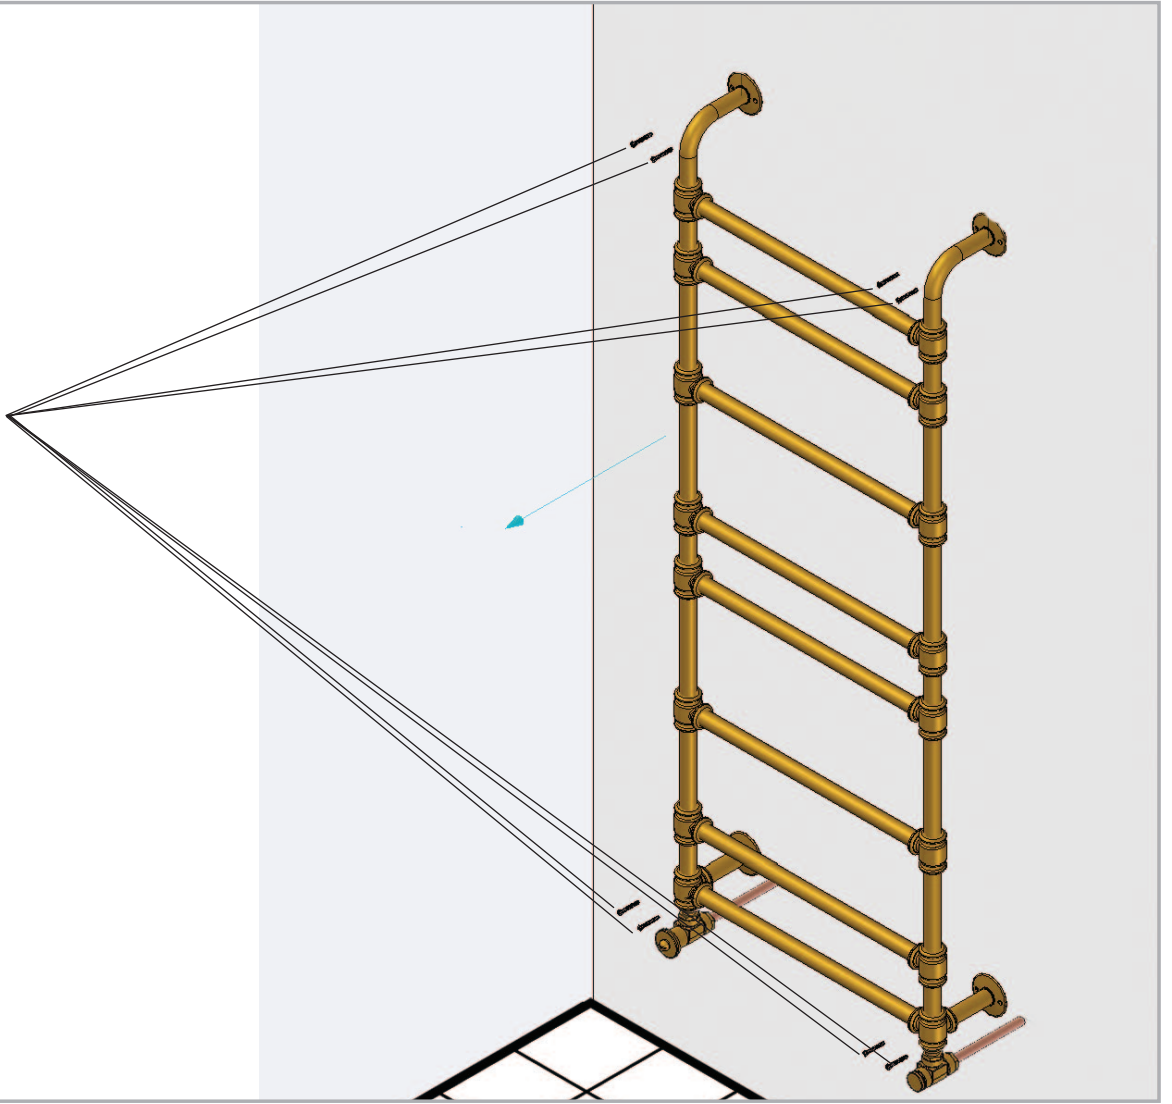

• L'installazione deve avvenire a pavimento e pareti finite • Installation must take place once floor and walls are completed • Установка осуществляется после завершения отделки пола и стен.
 • Misure espresse in cm • Measurements in cm • Размеры в см.
 • I dati e le caratteristiche non impegnano la Lineatre srl, che si riserva il diritto di apportare tutte le modifiche ritenute opportune senza obbligo di preavviso o sostituzione.
 • The data and characteristics indicated do not oblige Lineatre srl, who reserve the right to make the necessary changes they feel opportune without forewarning or substitution.
 • Приведенные данные и характеристики не являются обязательными для фирмы LINEATRE s.r.l. Фирма оставляет за собой право внесения всех тех изменений, которые будут признаны необходимыми без обязательства предварительного или замены.

NEWS

	12,3
	13,5
	0,18
	P=21 L=60 h=148

1a

2a

1b

2b

N27

3b

4b

N27

5b

6b

SCHEDA PRODOTTO

La presente scheda prodotto ottempera alle disposizioni della direttiva D.L 206/2005 "Codice del consumo"

ATTENZIONE!!!

La LINEATRE s.r.l. fornisce di corredo viti e tasselli, ma l'installatore dovrà controllare che siano adatti al tipo di parete. Non ci riterremo pertanto responsabili di eventuali danni dovuti al montaggio. Si invita la clientela a controllare il materiale ricevuto prima del montaggio o della installazione. Il montaggio deve essere eseguito secondo le istruzioni di montaggio allegate.