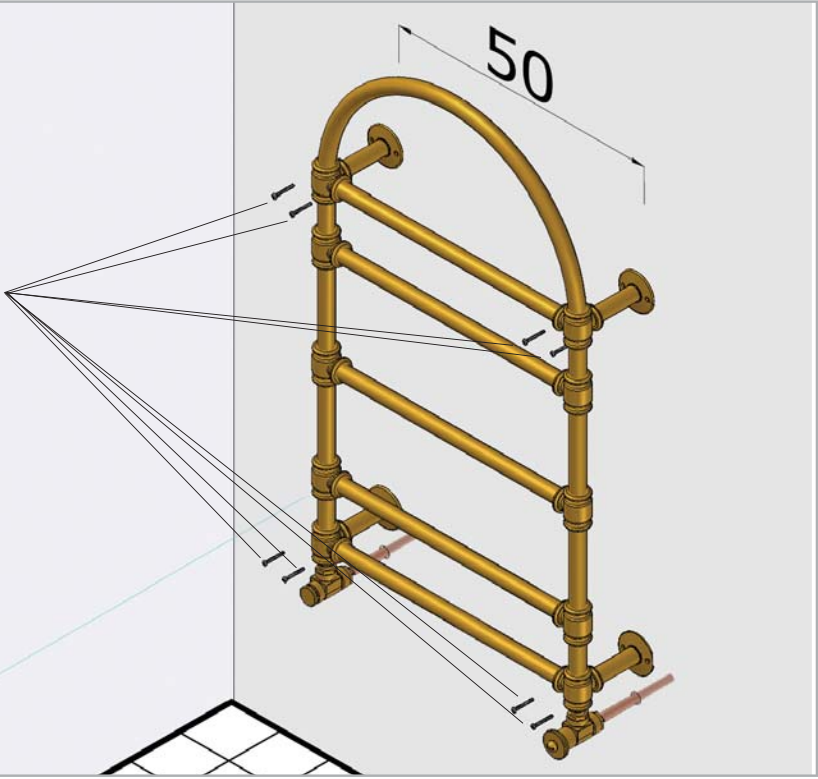

• L'installazione deve avvenire a pavimento e pareti finite • Installation must take place once floor and walls are completed • Установка осуществляется после завершения отделки пола и стен.

• Misure espresse in cm • Measurements in cm • Размеры в см.

NEWS

	7.5
	9
	0,13
	P=21 L=57 h=110

1a

2a

1b

2b

3b

4b

N27

5b

6b

N27

SCHEMA PRODOTTO

La presente scheda prodotto ottempera alle disposizioni della direttiva D.L 206/2005 "Codice del consumo"

ATTENZIONE!!!

La LINEATRE s.r.l. fornisce di corredo viti e tasselli, ma l'installatore dovrà controllare che siano adatti al tipo di parete. Non ci riteremo pertanto responsabili di eventuali danni dovuti al montaggio. Si invita la clientela a controllare il materiale ricevuto prima del montaggio o della installazione. Il montaggio deve essere eseguito secondo le istruzioni di montaggio allegate.