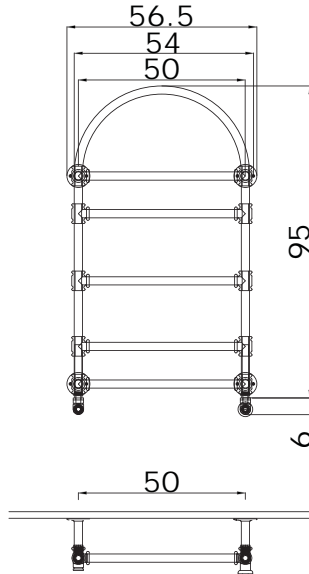

7.5
	9
	0,13
	P=21 L=57 h=110