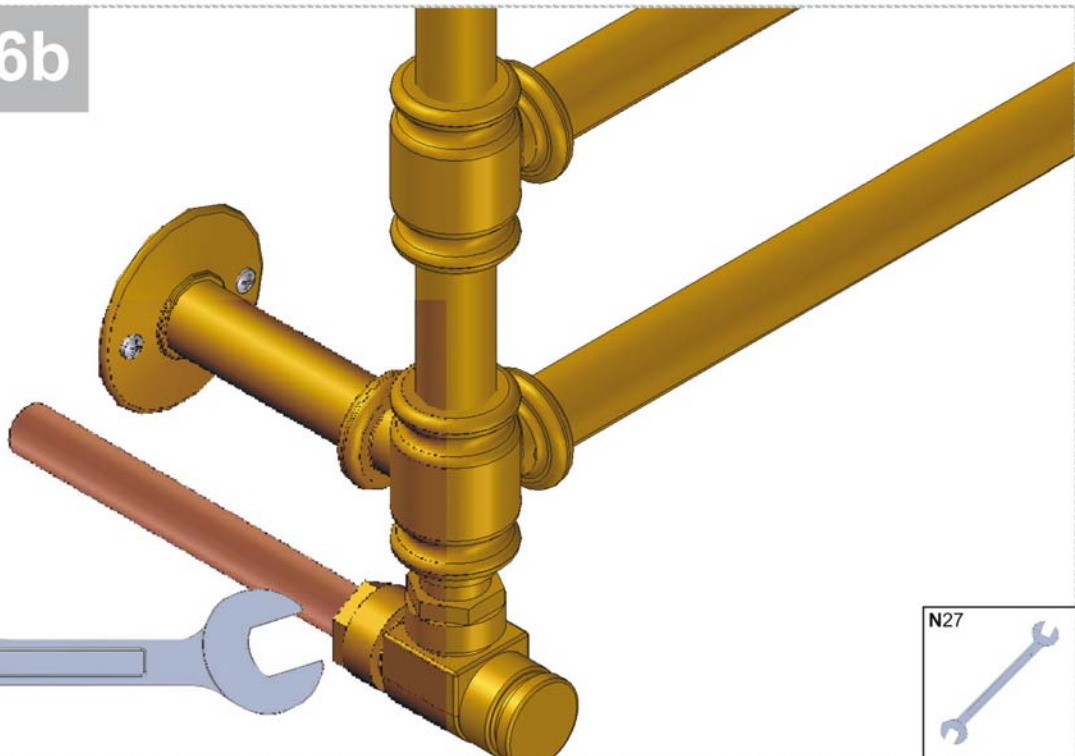

NEWS

	7.5
	9
	0,13
	P=21 L=57 h=110

1a

2a

1b

2b

3b

4b

N27

5b

6b

N27

SCHEMA PRODOTTO

La presente scheda prodotto ottempera alle disposizioni della direttiva D.L 206/2005 "Codice del consumo"

ATTENZIONE!!!

La LINEATRE s.r.l. fornisce di corredo viti e tasselli, ma l'installatore dovrà controllare che siano adatti al tipo di parete. Non ci riteremo pertanto responsabili di eventuali danni dovuti al montaggio. Si invita la clientela a controllare il materiale ricevuto prima del montaggio o della installazione. Il montaggio deve essere eseguito secondo le istruzioni di montaggio allegate.