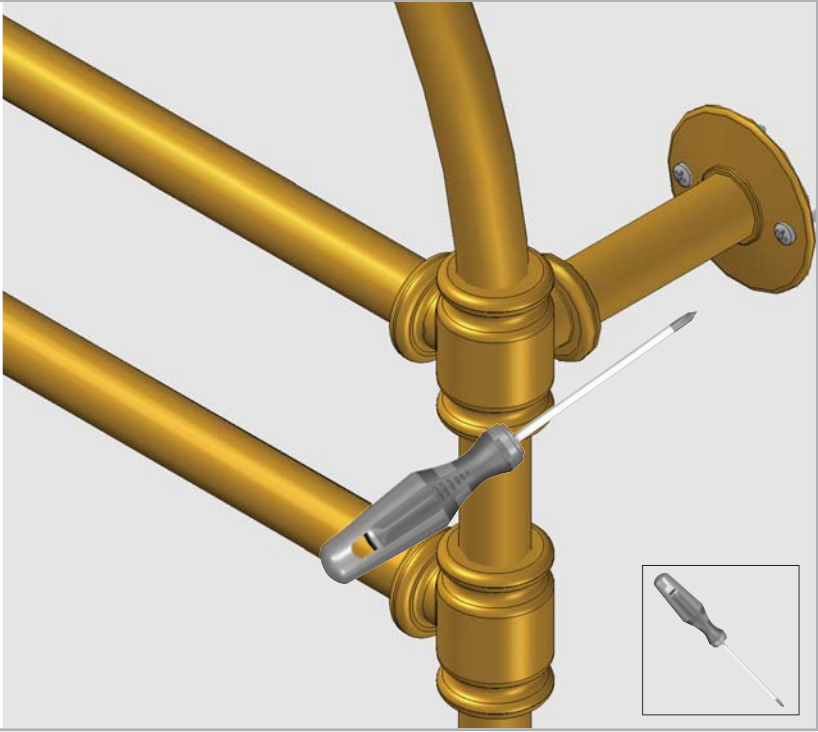

NEWS

	7.5
	9
	0,13
	P=21 L=57 h=110

1a

2a

1b

2b

3b

4b

N27

5b

6b

N27

SCHEMA PRODOTTO

La presente scheda prodotto ottempera alle disposizioni della direttiva D.L 206/2005 "Codice del consumo"

ATTENZIONE!!!

La LINEATRE s.r.l. fornisce di corredo viti e tasselli, ma l'installatore dovrà controllare che siano adatti al tipo di parete. Non ci riteremo pertanto responsabili di eventuali danni dovuti al montaggio. Si invita la clientela a controllare il materiale ricevuto prima del montaggio o della installazione. Il montaggio deve essere eseguito secondo le istruzioni di montaggio allegate.