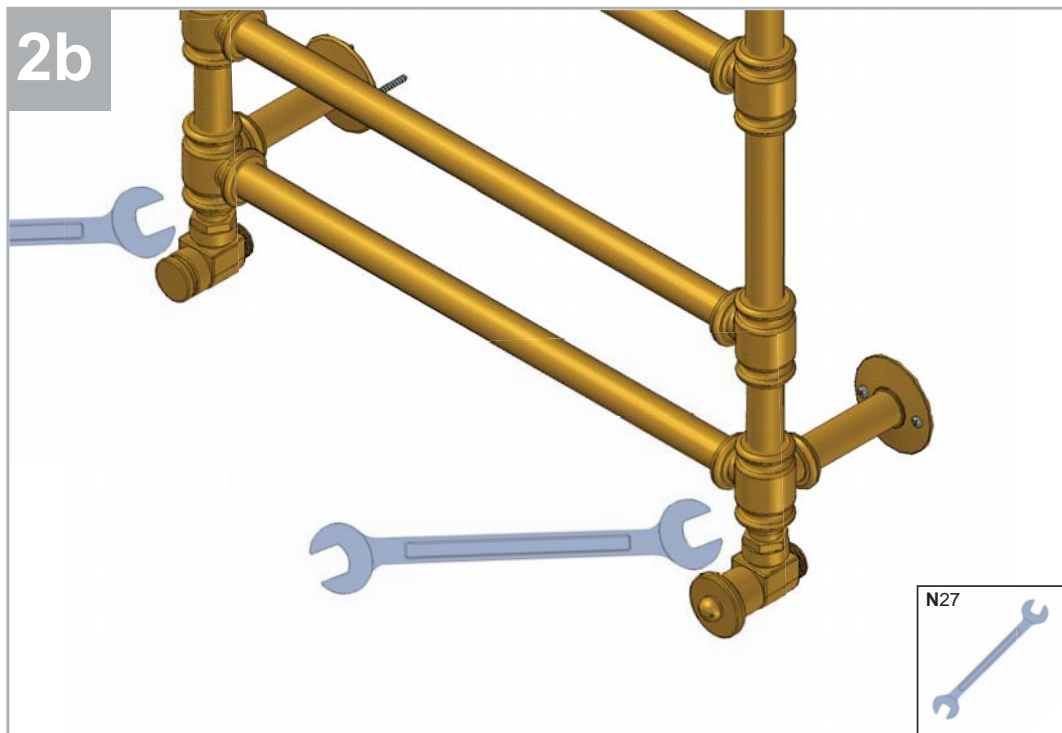

NEWS

	7.5
	9
	0,13
	P=21 L=57 h=110

1a

2a

1b

2b

3b

4b

N27

5b

6b

N27

SCHEMA PRODOTTO

La presente scheda prodotto ottempera alle disposizioni della direttiva D.L 206/2005 "Codice del consumo"

ATTENZIONE!!!

La LINEATRE s.r.l. fornisce di corredo viti e tasselli, ma l'installatore dovrà controllare che siano adatti al tipo di parete. Non ci riteremo pertanto responsabili di eventuali danni dovuti al montaggio. Si invita la clientela a controllare il materiale ricevuto prima del montaggio o della installazione. Il montaggio deve essere eseguito secondo le istruzioni di montaggio allegate.