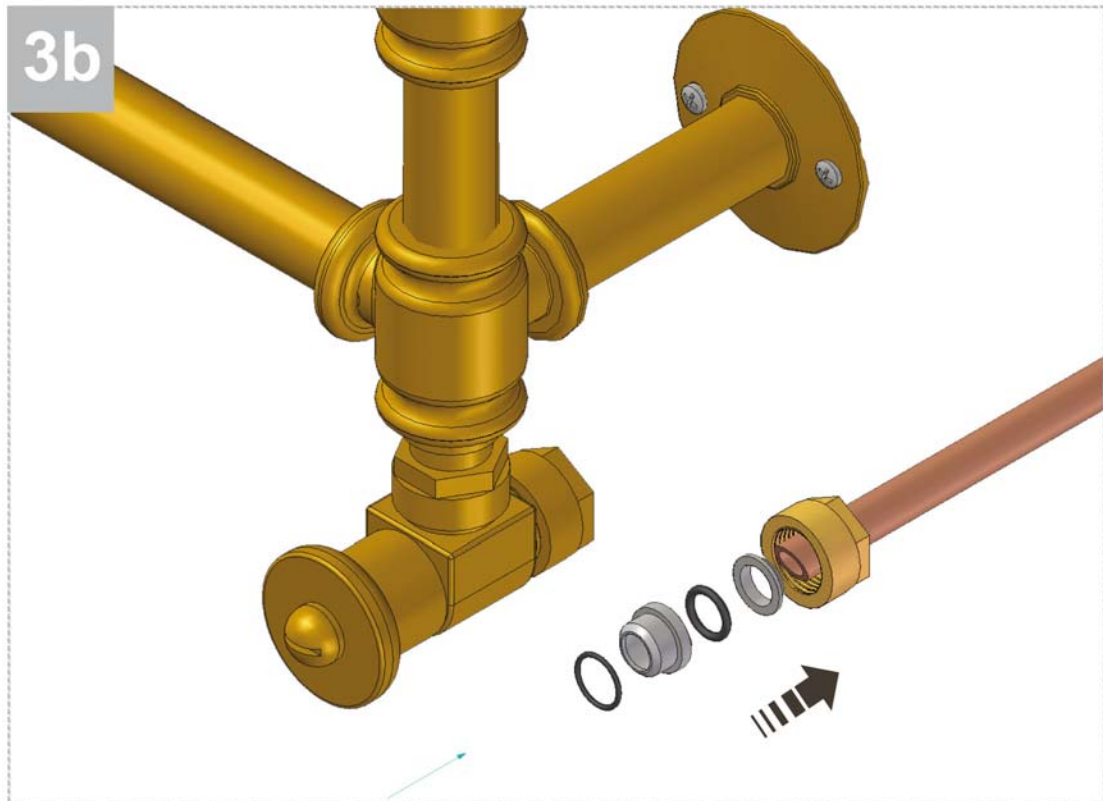

NEWS

	7.5
	9
	0,13
	P=21 L=57 h=110

1a

2a

1b

2b

3b

4b

N27

5b

6b

N27

SCHEMA PRODOTTO

La presente scheda prodotto ottempera alle disposizioni della direttiva D.L 206/2005 "Codice del consumo"

ATTENZIONE!!!

La LINEATRE s.r.l. fornisce di corredo viti e tasselli, ma l'installatore dovrà controllare che siano adatti al tipo di parete. Non ci riteremo pertanto responsabili di eventuali danni dovuti al montaggio. Si invita la clientela a controllare il materiale ricevuto prima del montaggio o della installazione. Il montaggio deve essere eseguito secondo le istruzioni di montaggio allegate.