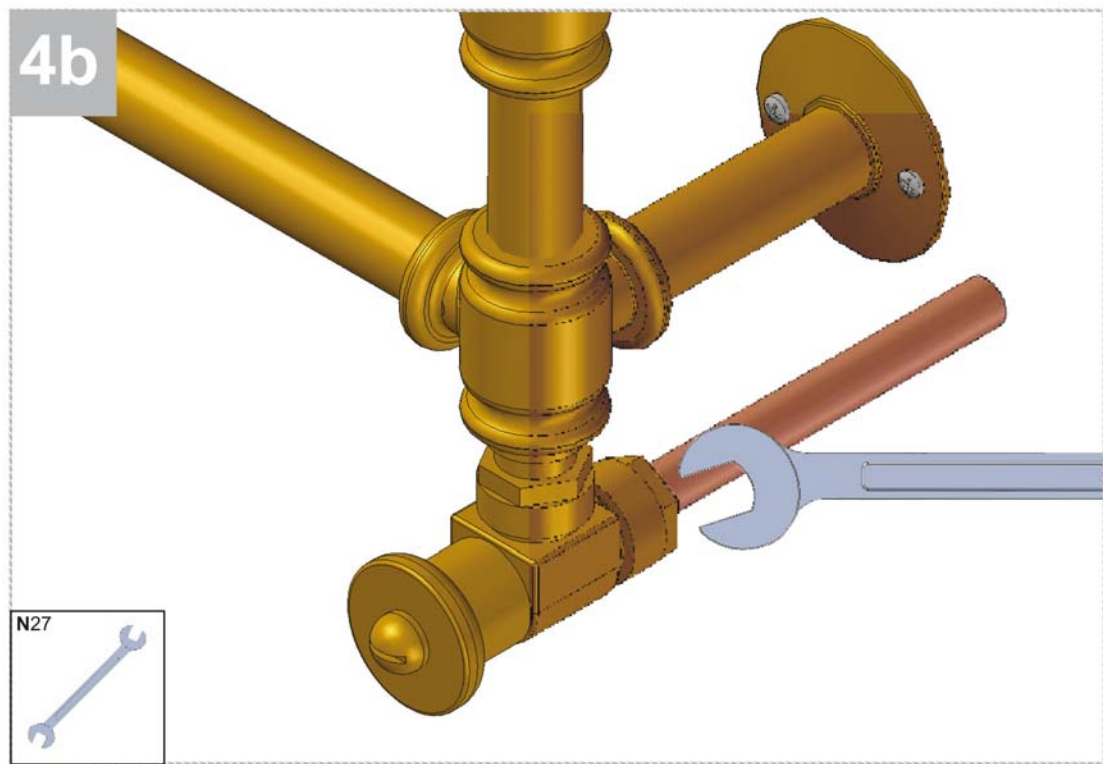

NEWS

	7.5
	9
	0,13
	P=21 L=57 h=110

1a

2a

1b

2b

3b

4b

N27

5b

6b

N27

SCHEMA PRODOTTO

La presente scheda prodotto ottempera alle disposizioni della direttiva D.L 206/2005 "Codice del consumo"

ATTENZIONE!!!

La LINEATRE s.r.l. fornisce di corredo viti e tasselli, ma l'installatore dovrà controllare che siano adatti al tipo di parete. Non ci riteremo pertanto responsabili di eventuali danni dovuti al montaggio. Si invita la clientela a controllare il materiale ricevuto prima del montaggio o della installazione. Il montaggio deve essere eseguito secondo le istruzioni di montaggio allegate.