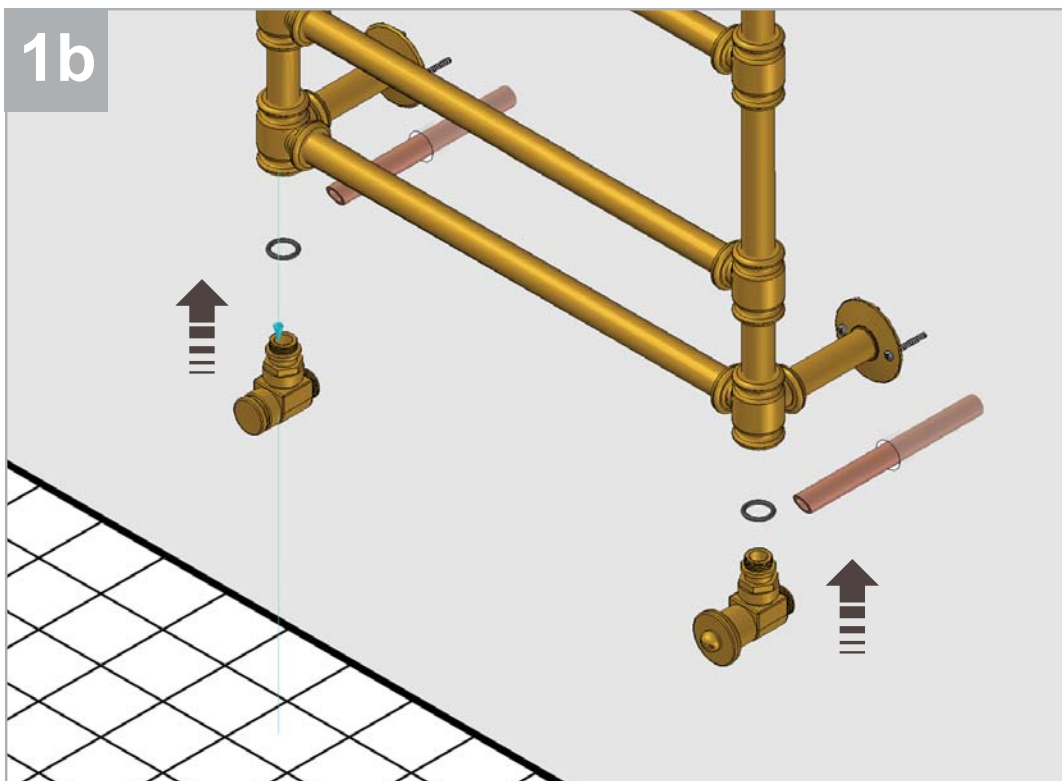

NEWS

	7.5
	9
	0,13
	P=21 L=57 h=110

1a

2a

1b

2b

3b

4b

N27

5b

6b

N27

SCHEMA PRODOTTO

La presente scheda prodotto ottempera alle disposizioni della direttiva D.L 206/2005 "Codice del consumo"

ATTENZIONE!!!

La LINEATRE s.r.l. fornisce di corredo viti e tasselli, ma l'installatore dovrà controllare che siano adatti al tipo di parete. Non ci riteremo pertanto responsabili di eventuali danni dovuti al montaggio. Si invita la clientela a controllare il materiale ricevuto prima del montaggio o della installazione. Il montaggio deve essere eseguito secondo le istruzioni di montaggio allegate.