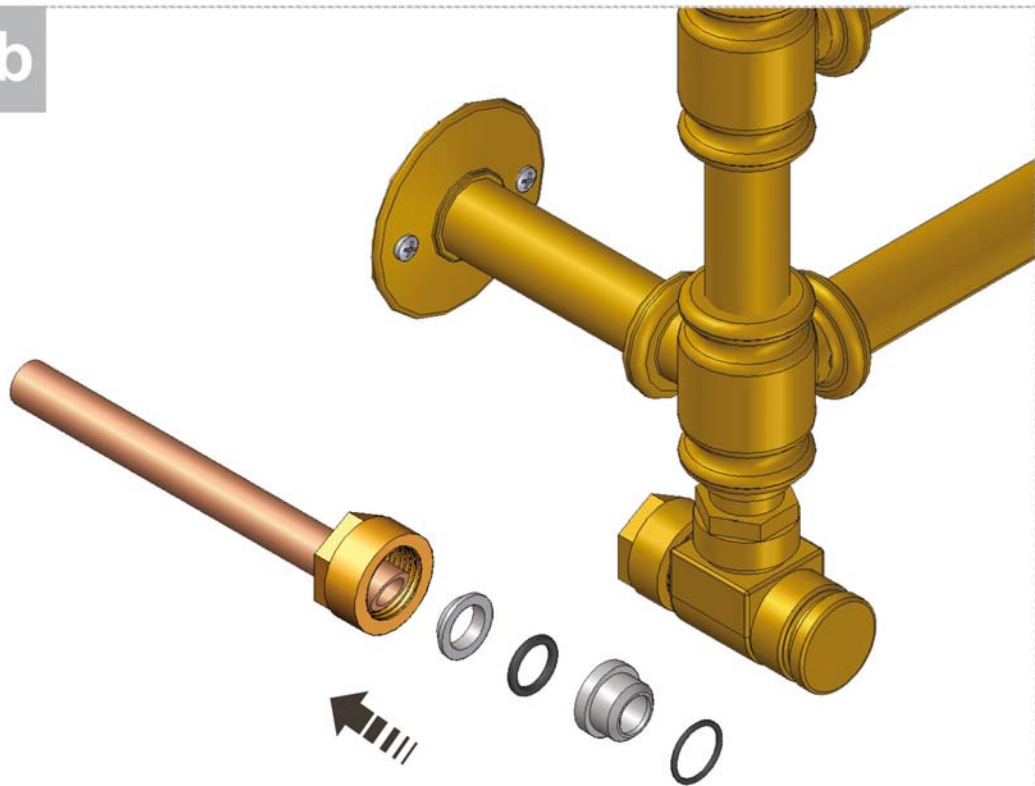

N27

5b

6b

N27

SCHEMA PRODOTTO

La presente scheda prodotto ottempera alle disposizioni della direttiva D.L 206/2005 "Codice del consumo"

ATTENZIONE!!!

La LINEATRE s.r.l. fornisce di corredo viti e tasselli, ma l'installatore dovrà controllare che siano adatti al tipo di parete. Non ci riteremo pertanto responsabili di eventuali danni dovuti al montaggio. Si invita la clientela a controllare il materiale ricevuto prima del montaggio o della installazione. Il montaggio deve essere eseguito secondo le istruzioni di montaggio allegate.