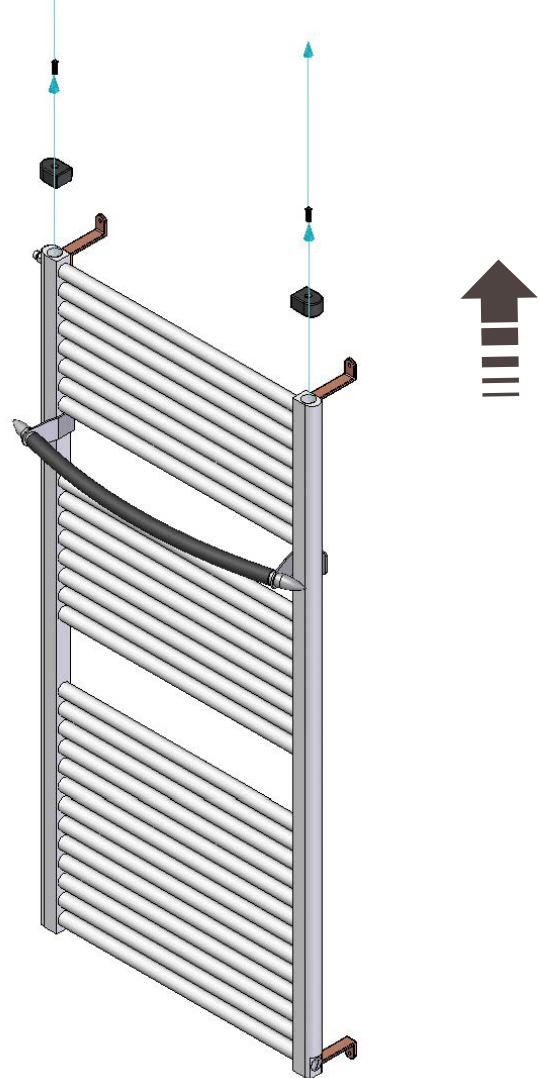

LINEATRE

ART. 90416 (cm 60 x 126)

• L'installazione deve avvenire a pavimento e pareti finite • Installation must take place once floor and walls are completed
 • Установка осуществляется после завершения отделки пола и стен

• Misure espresse in cm • Measurements in cm • Размеры в см

	17.3
--	-------------

	18.5
--	-------------

	0,18
m^3	

	P=21
	L=60
	h=148

1a

2a

1b

4 x Ø 8mm

2b

1c

2c

N27

3c

4c

N27