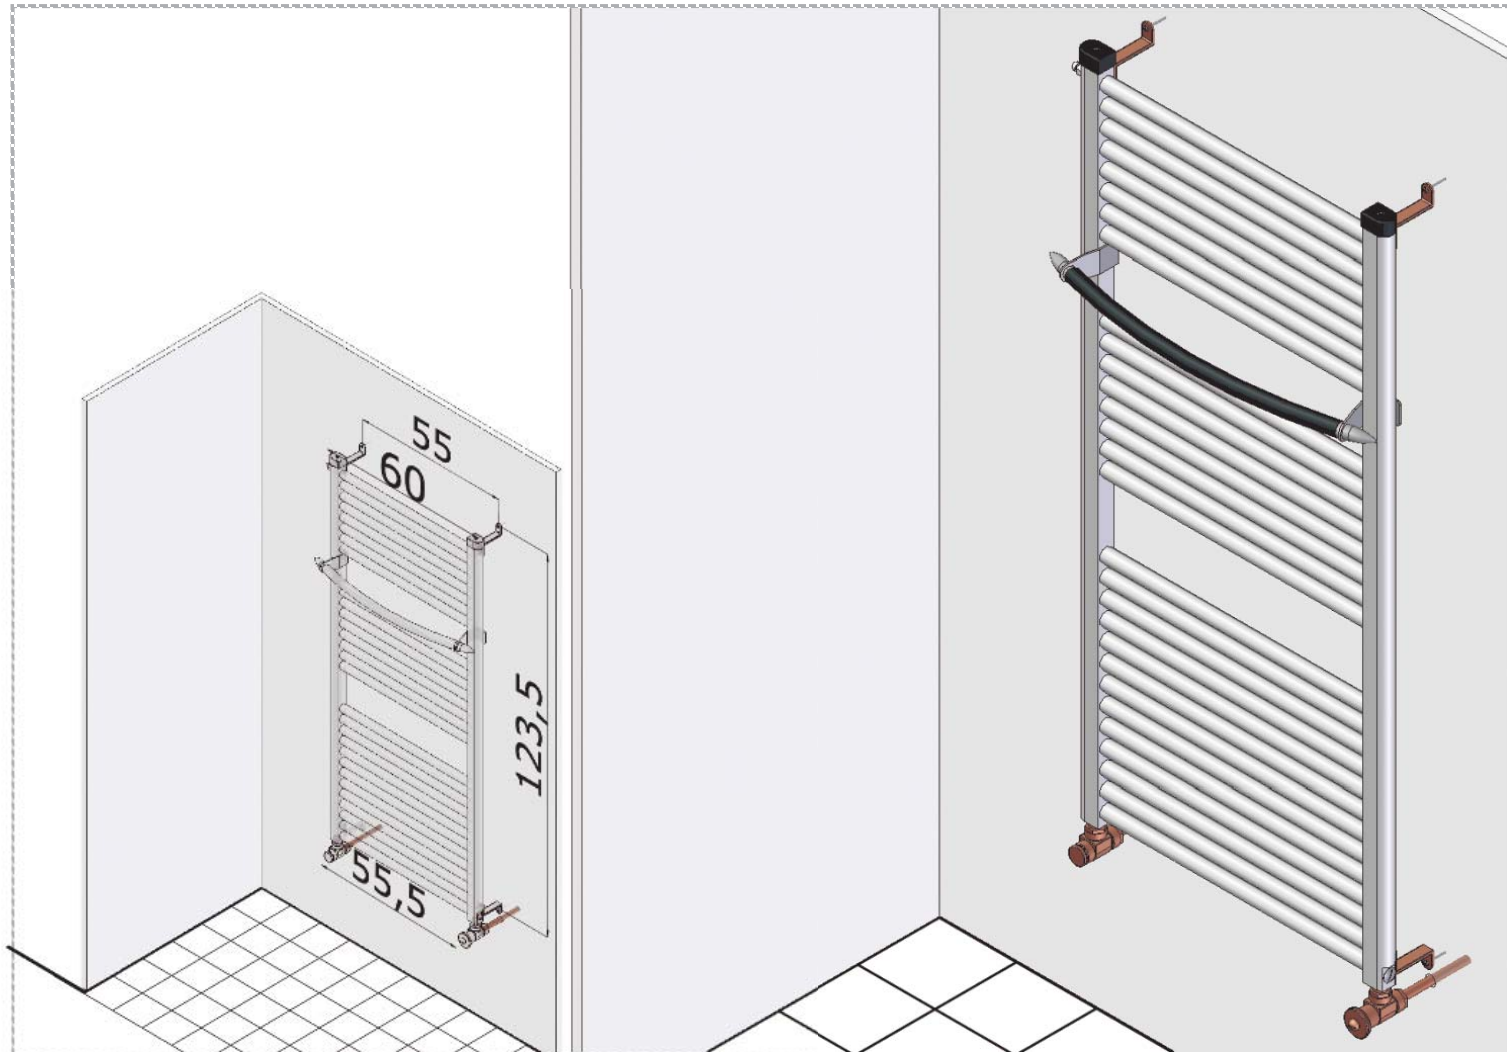

LINEATRE

ART. 90416 (cm 60 x 126)

• L'installazione deve avvenire a pavimento e pareti finite • Installation must take place once floor and walls are completed
 • Установка осуществляется после завершения отделки пола и стен

• Misure espresse in cm • Measurements in cm • Размеры в см

	17.3
--	-------------

	18.5
--	-------------

	0,18
m^3	

	P=21
	L=60
	h=148

1a

2a

1b

4 x Ø 8mm

2b

1c

2c

N27

3c

4c

N27