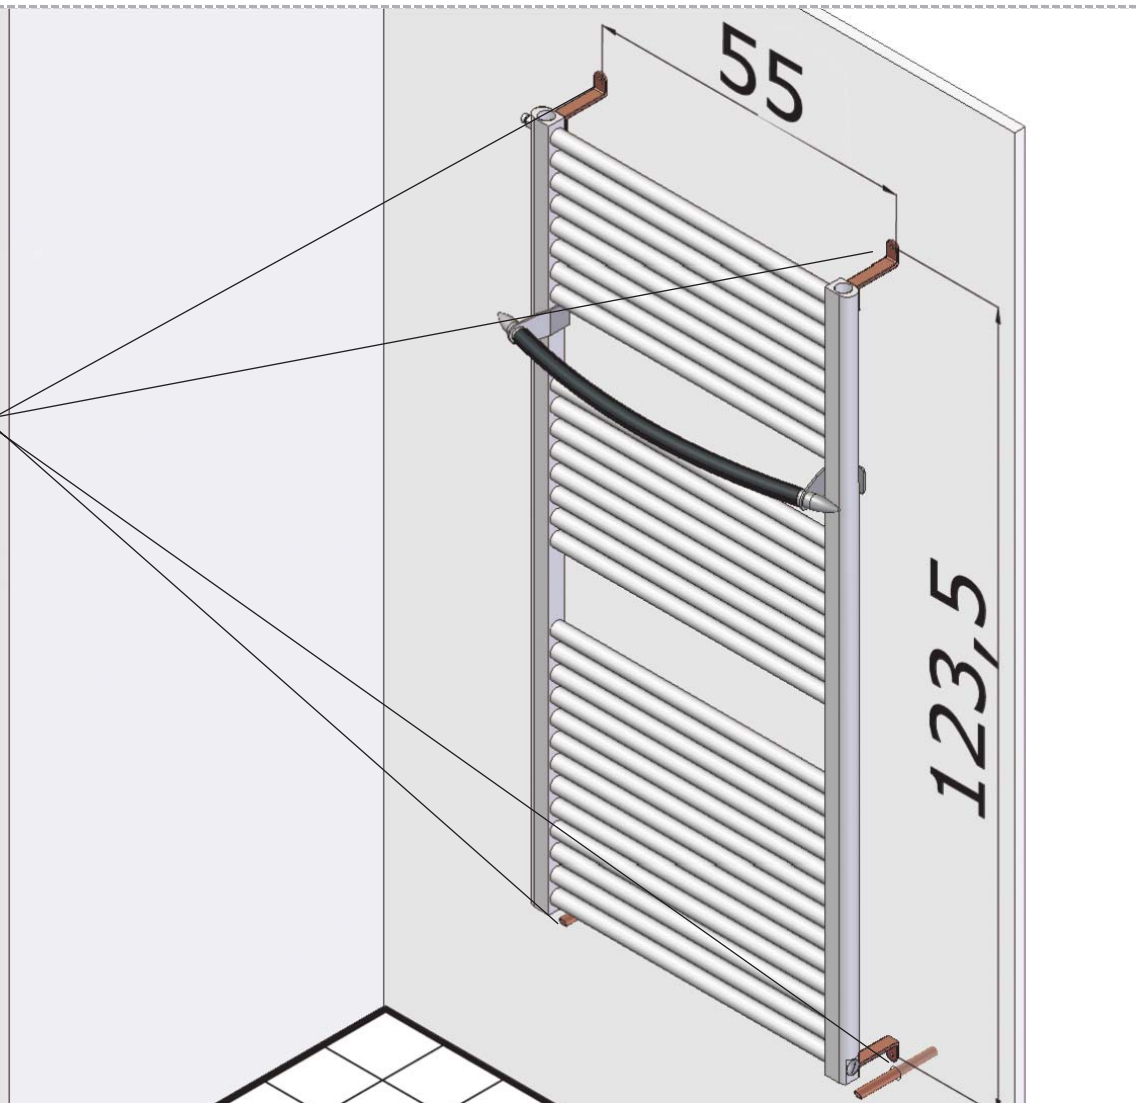

LINEATRE

ART. 90416 (cm 60 x 126)

• L'installazione deve avvenire a pavimento e pareti finite • Installation must take place once floor and walls are completed
 • Установка осуществляется после завершения отделки пола и стен

• Misure espresse in cm • Measurements in cm • Размеры в см

	17.3
--	-------------

	18.5
--	-------------

	0,18
m^3	

	P=21
	L=60
	h=148

1a

2a

1b

4 x Ø 8mm

2b

1c

2c

N27

3c

4c

N27