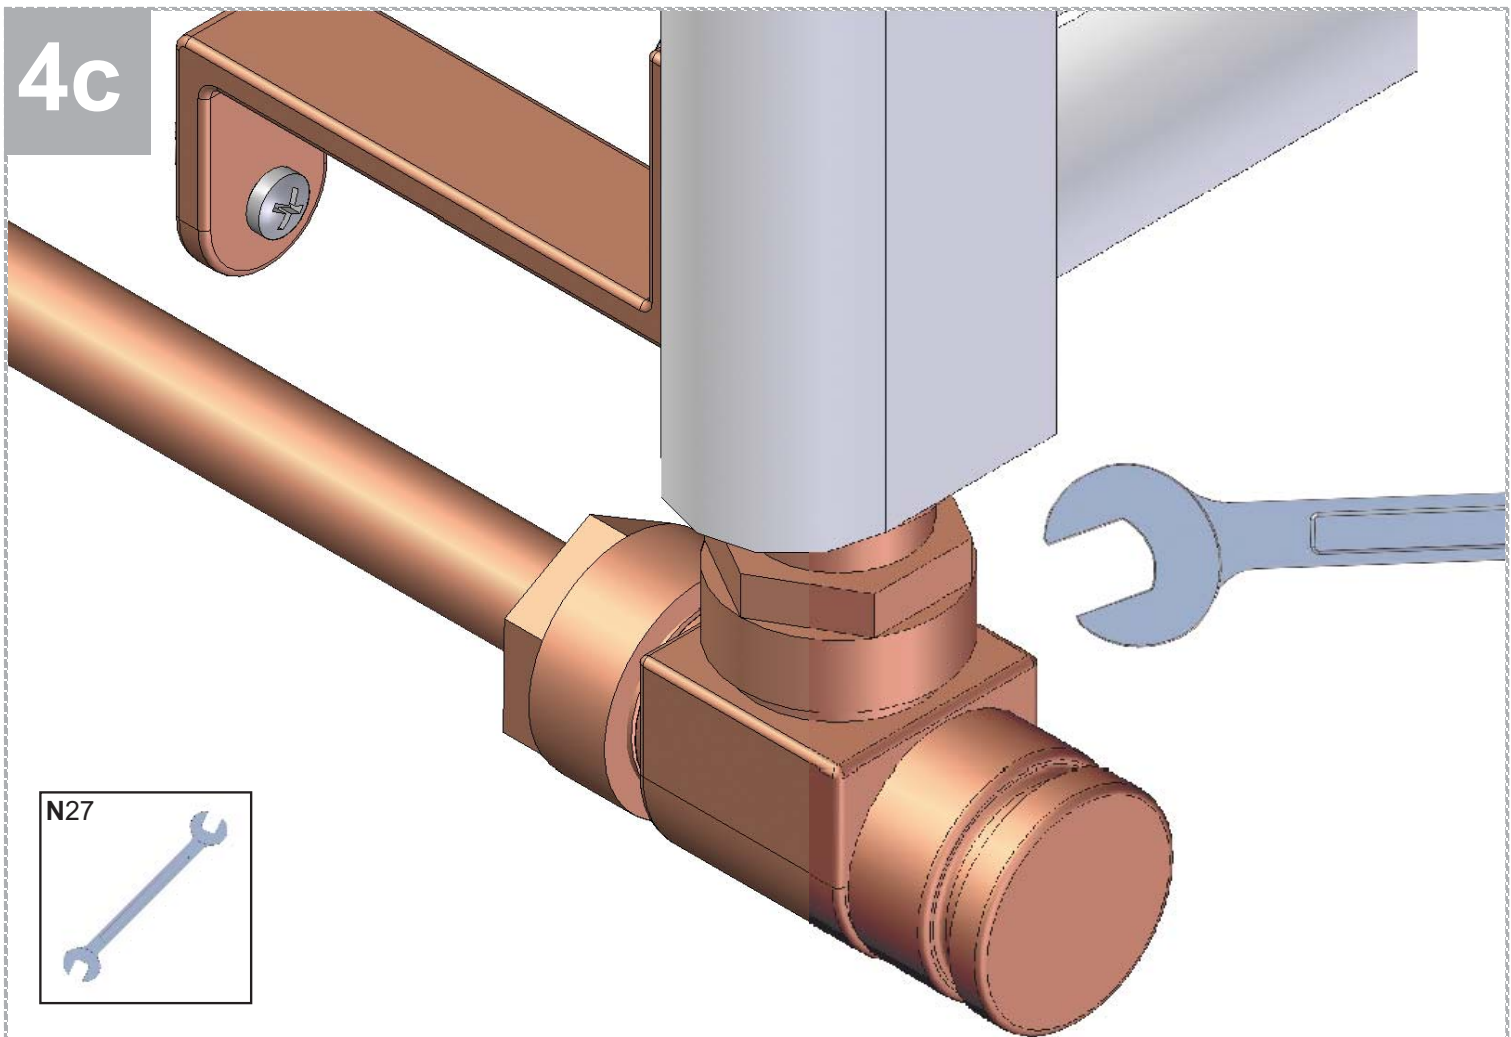

LINEATRE

ART. 90416 (cm 60 x 126)

• L'installazione deve avvenire a pavimento e pareti finite • Installation must take place once floor and walls are completed
 • Установка осуществляется после завершения отделки пола и стен

4 x Ø 8mm

2b

1c

2c

N27

3c

4c

N27