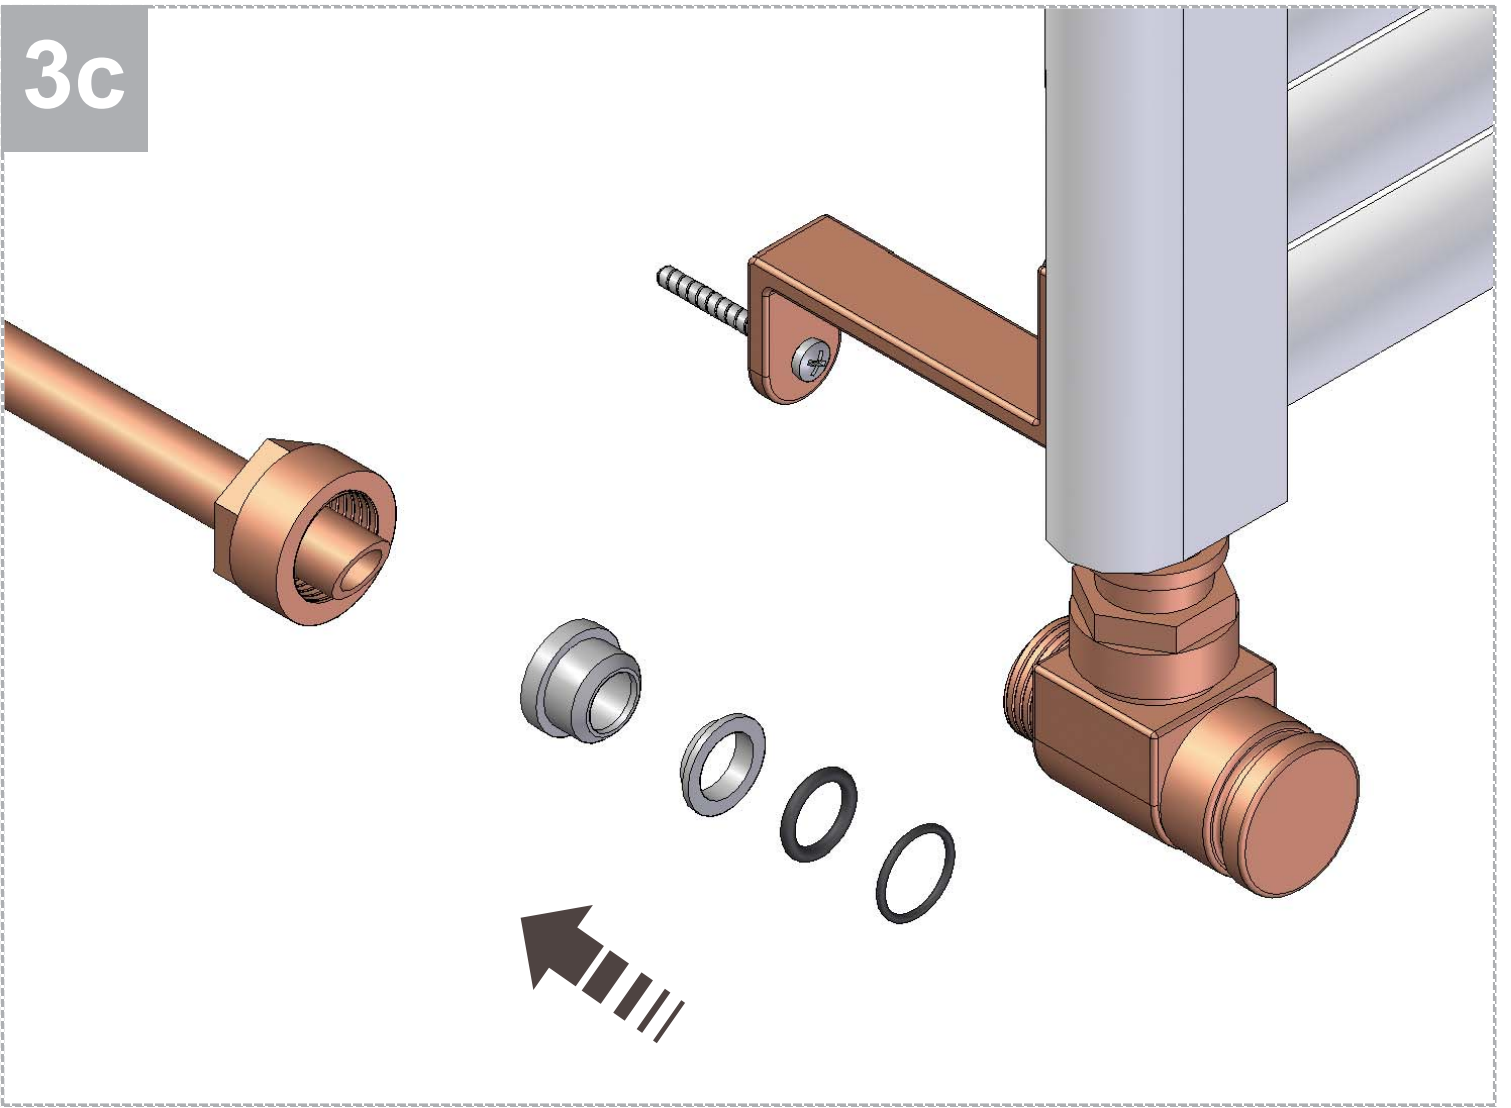

LINEATRE

ART. 90416 (cm 60 x 126)

• L'installazione deve avvenire a pavimento e pareti finite • Installation must take place once floor and walls are completed
 • Установка осуществляется после завершения отделки пола и стен

4 x Ø 8mm

2b

1c

2c

N27

3c

4c

N27