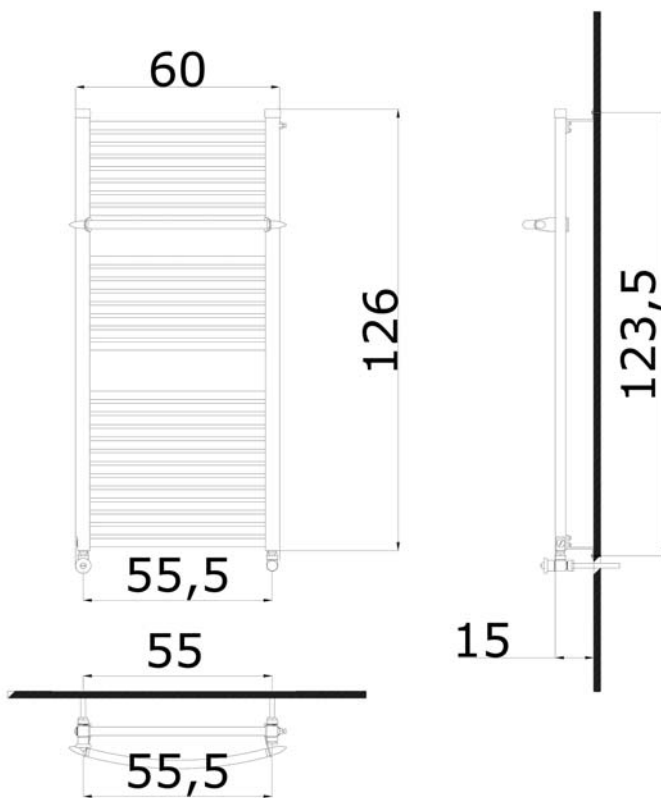

LINEATRE

ART. 90416 (cm 60 x 126)

• L'installazione deve avvenire a pavimento e pareti finite • Installation must take place once floor and walls are completed
 • Установка осуществляется после завершения отделки пола и стен

• Misure espresse in cm • Measurements in cm • Размеры в см

	17.3
--	-------------

	18.5
--	-------------

	0,18
m^3	

	P=21
	L=60
	h=148

1a

2a

1b

4 x Ø 8mm

2b

1c

2c

N27

3c

4c

N27