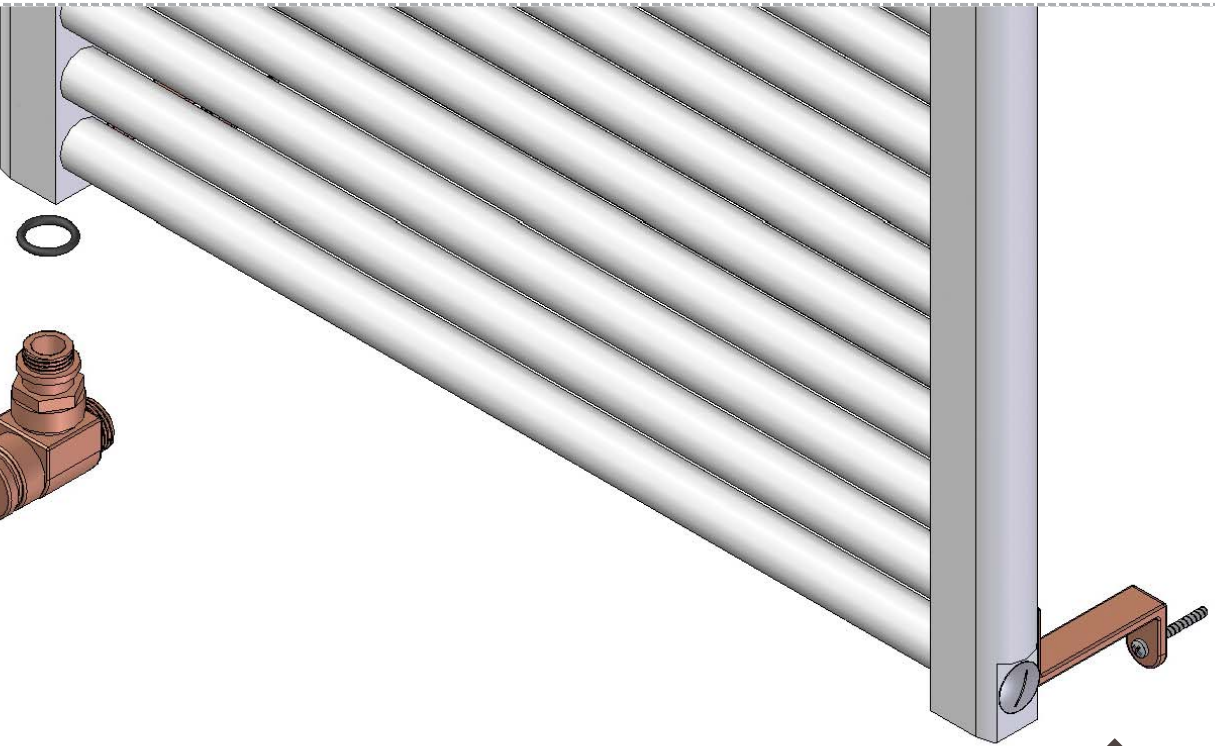

LINEATRE

ART. 90416 (cm 60 x 126)

• L'installazione deve avvenire a pavimento e pareti finite • Installation must take place once floor and walls are completed
 • Установка осуществляется после завершения отделки пола и стен

4 x Ø 8mm

2b

1c

2c

N27

3c

4c

N27