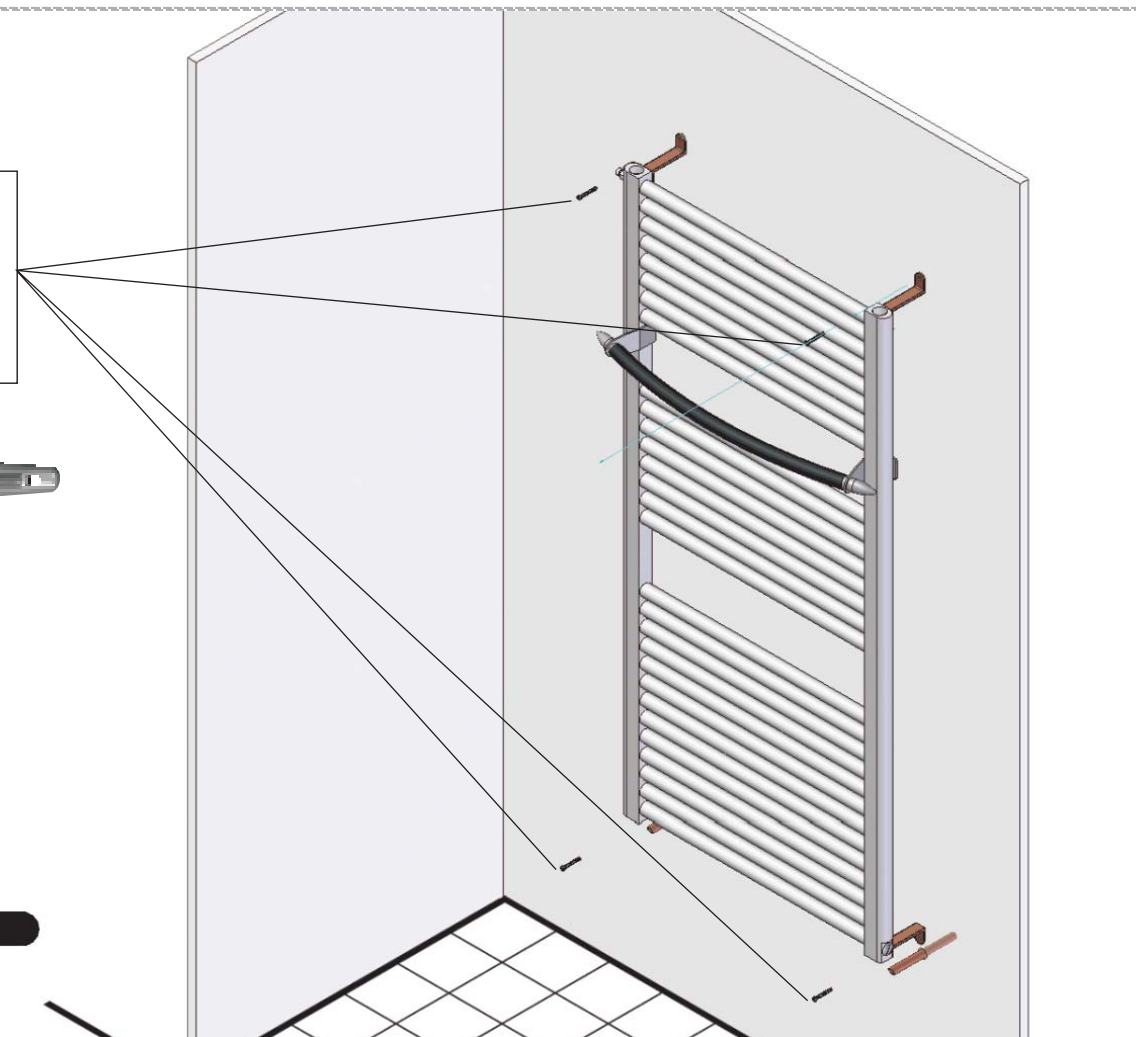

LINEATRE

ART. 90416 (cm 60 x 126)

• L'installazione deve avvenire a pavimento e pareti finite • Installation must take place once floor and walls are completed
 • Установка осуществляется после завершения отделки пола и стен

• Misure espresse in cm • Measurements in cm • Размеры в см

	17.3
--	-------------

	18.5
--	-------------

	0,18
m^3	

	P=21
	L=60
	h=148

1a

2a

1b

4 x Ø 8mm

2b

1c

2c

N27

3c

4c

N27