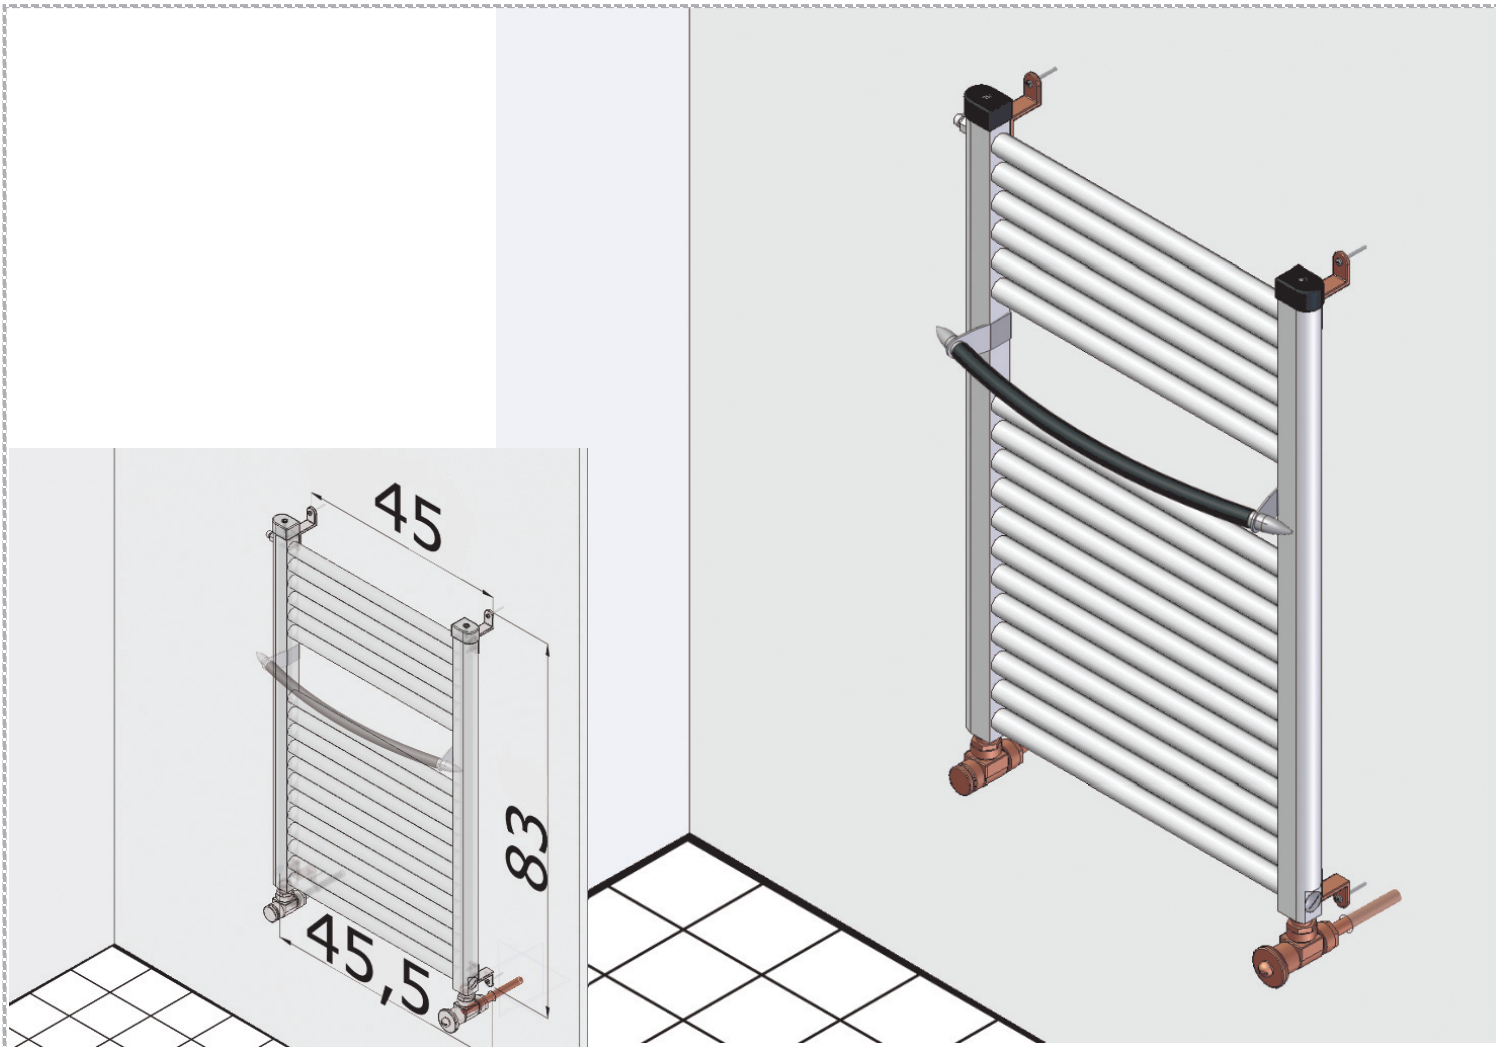

LINEATRE

ART. 90414 (cm 50 x 83)

• L'installazione deve avvenire a pavimento e pareti finite • Installation must take place once floor and walls are completed
 • Установка осуществляется после завершения отделки пола и стен

• *Misure espresse in cm • Measurements in cm • Размеры в см*

	14,9
--	-------------

 ITALY export	16
------------------	-----------

 ITALY export	0,11
------------------	-------------

	P= 21
	L= 57
	h= 91