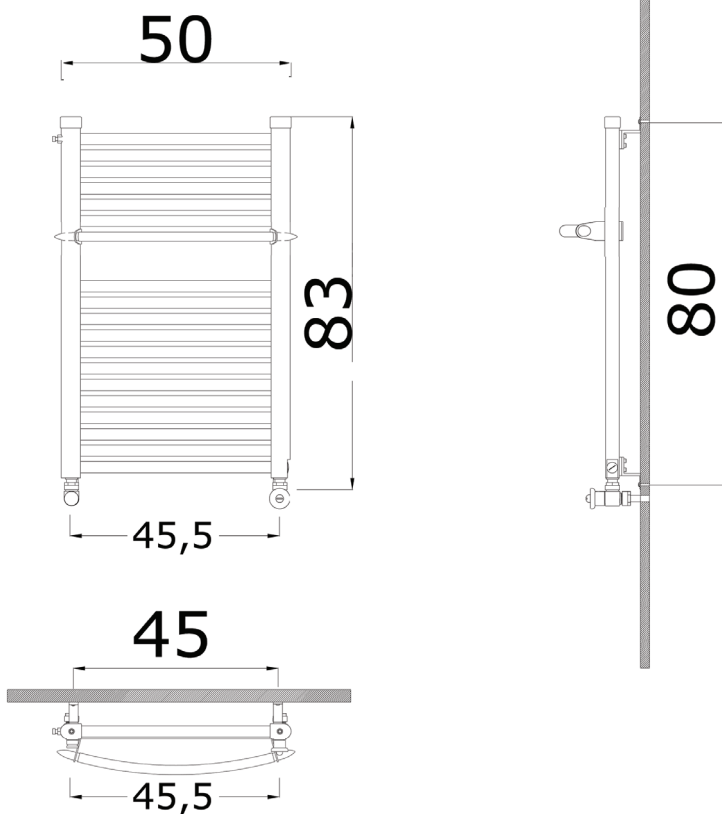

LINEATRE

ART. 90414 (cm 50 x 83)

• L'installazione deve avvenire a pavimento e pareti finite • Installation must take place once floor and walls are completed
 • Установка осуществляется после завершения отделки пола и стен

• *Misure espresse in cm • Measurements in cm • Размеры в см*

	14,9
--	-------------

 ITALY export	16
------------------	-----------

 ITALY export	0,11
------------------	-------------

	P= 21
	L= 57
	h= 91