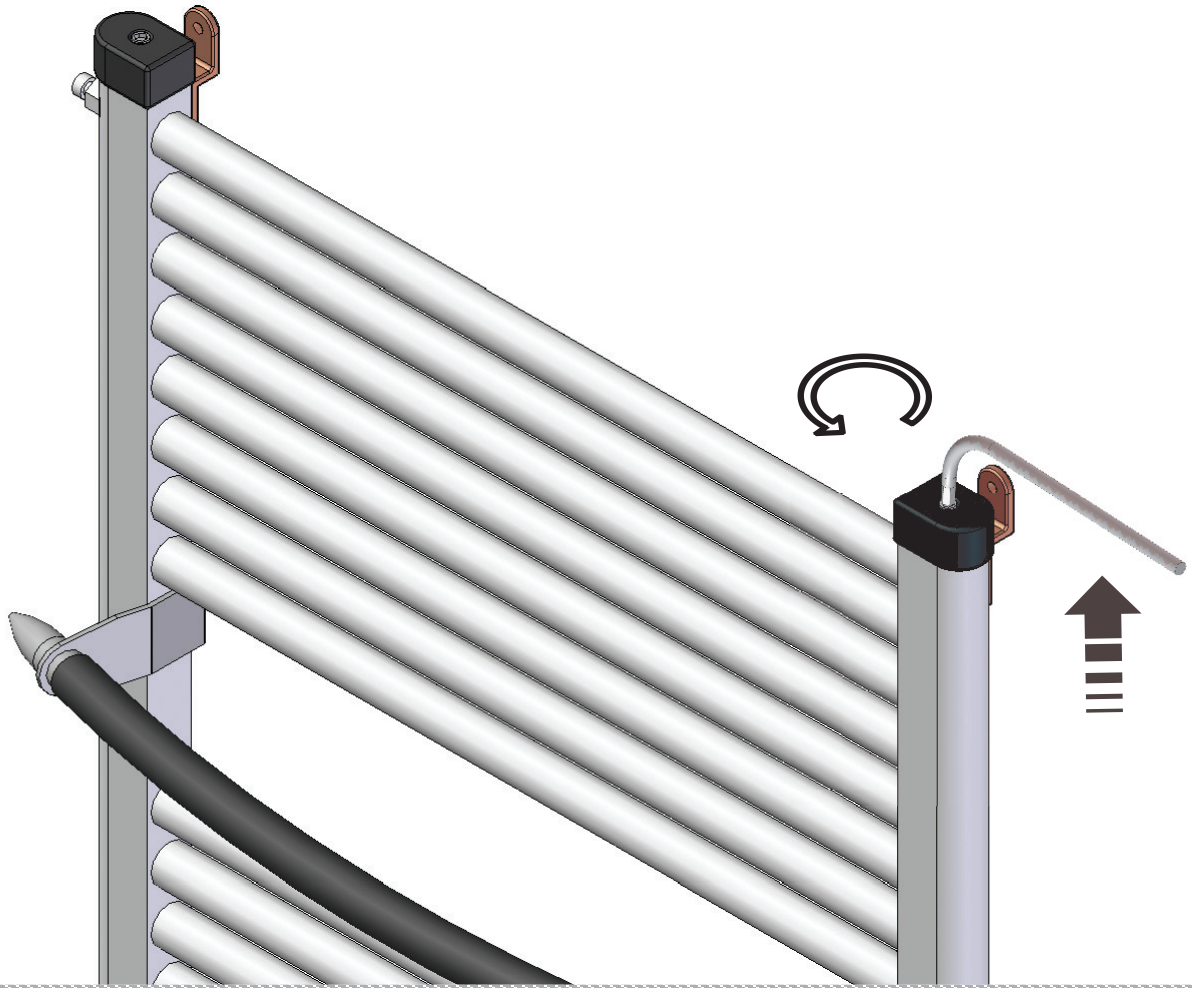

LINEATRE

ART. 90412 (cm 60 x 126)

• L'installazione deve avvenire a pavimento e pareti finite • Installation must take place once floor and walls are completed
 • Установка осуществляется после завершения отделки пола и стен

• Misure espresse in cm • Measurements in cm • Размеры в см

	17,3
--	-------------

 ITALY export	18,5
------------------	-------------

 ITALY export	0,18
------------------	-------------

	P= 21
	L= 60
	h=148

1a

2a

1b

4 x Ø 8mm

2b

1d

2d