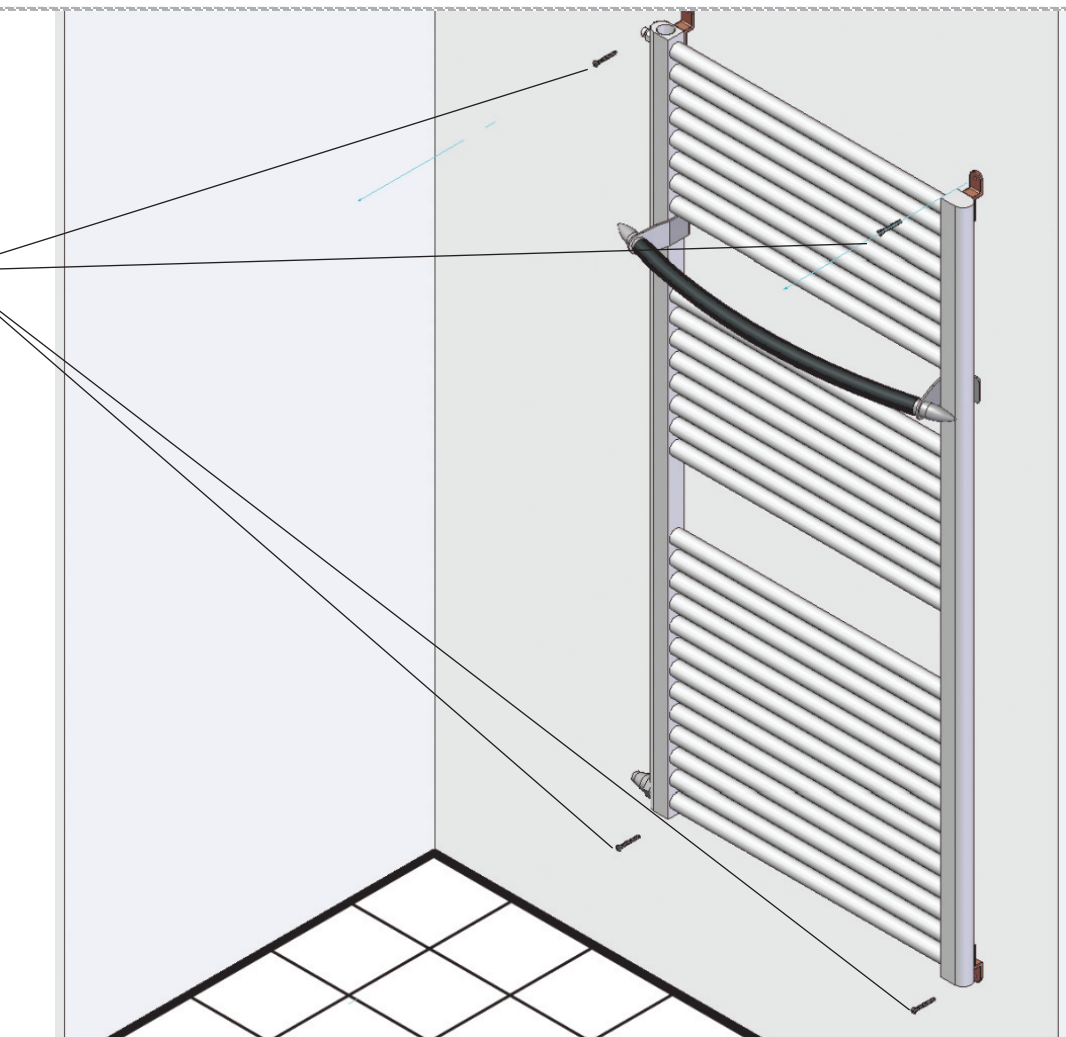

LINEATRE

ART. 90412 (cm 60 x 126)

• L'installazione deve avvenire a pavimento e pareti finite • Installation must take place once floor and walls are completed
 • Установка осуществляется после завершения отделки пола и стен

1a

2a

1b

4 x Ø 8mm

2b

1d

2d