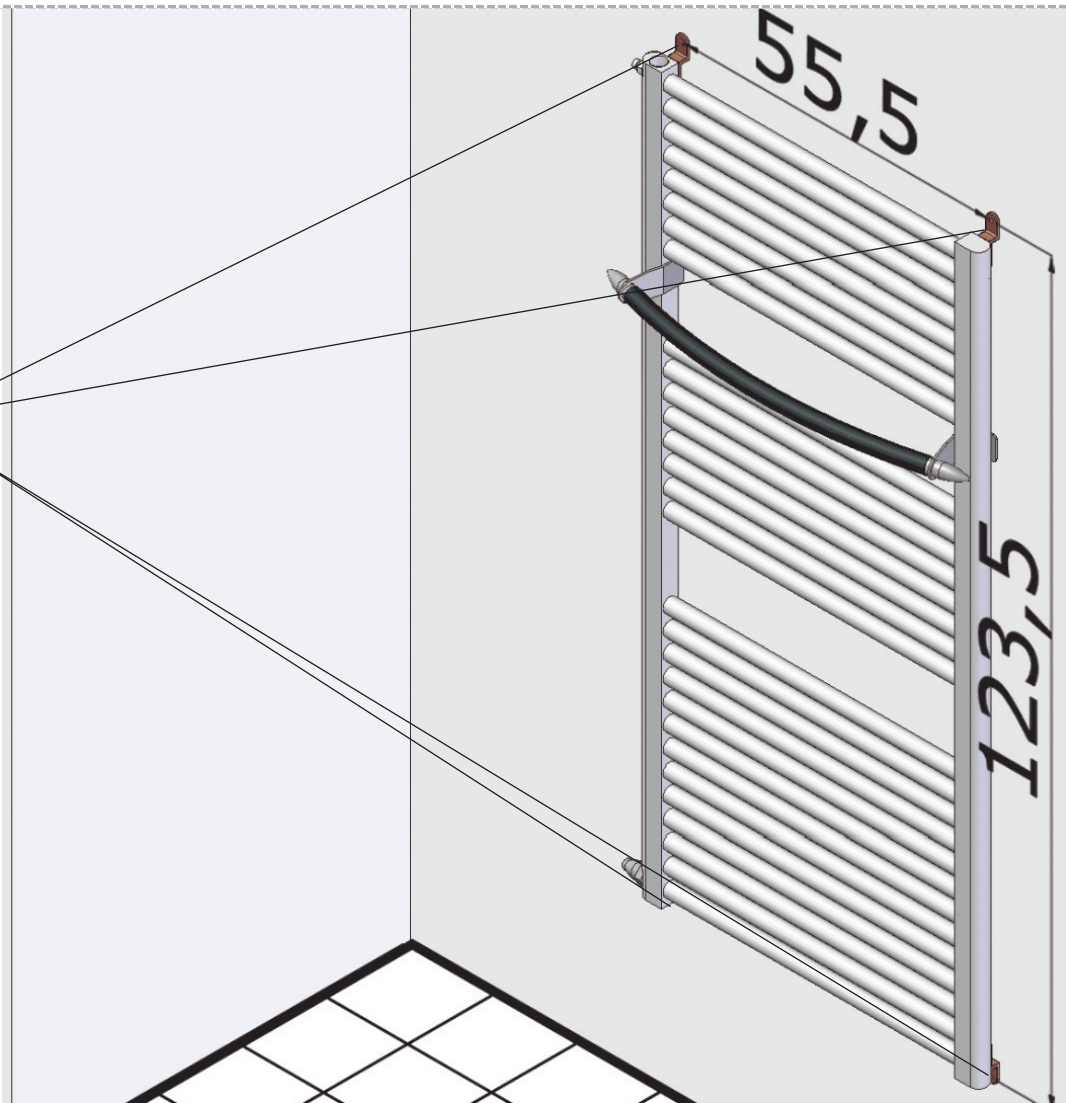

LINEATRE

ART. 90412 (cm 60 x 126)

• L'installazione deve avvenire a pavimento e pareti finite • Installation must take place once floor and walls are completed
 • Установка осуществляется после завершения отделки пола и стен

• Misure espresse in cm • Measurements in cm • Размеры в см

	17,3
--	-------------

 ITALY export	18,5
------------------	-------------

 ITALY export	0,18
------------------	-------------

	P= 21
	L= 60
	h=148

1a

2a

1b

4 x Ø 8mm

2b

1d

2d