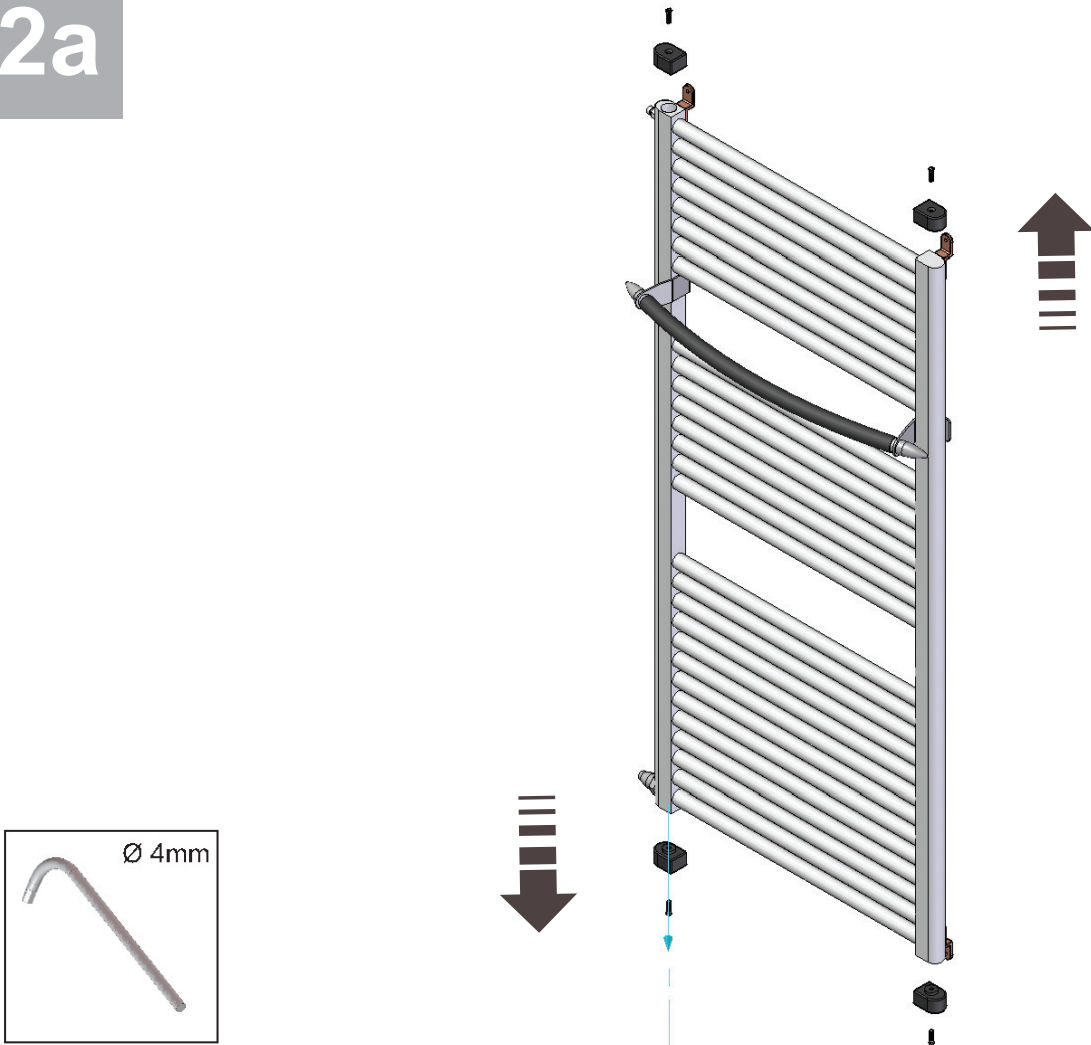

LINEATRE

ART. 90412 (cm 60 x 126)

• L'installazione deve avvenire a pavimento e pareti finite • Installation must take place once floor and walls are completed
 • Установка осуществляется после завершения отделки пола и стен

• Misure espresse in cm • Measurements in cm • Размеры в см

	17,3
--	-------------

 ITALY export	18,5
------------------	-------------

 ITALY export	0,18
------------------	-------------

	P= 21
	L= 60
	h=148

1a

2a

1b

4 x Ø 8mm

2b

1d

2d