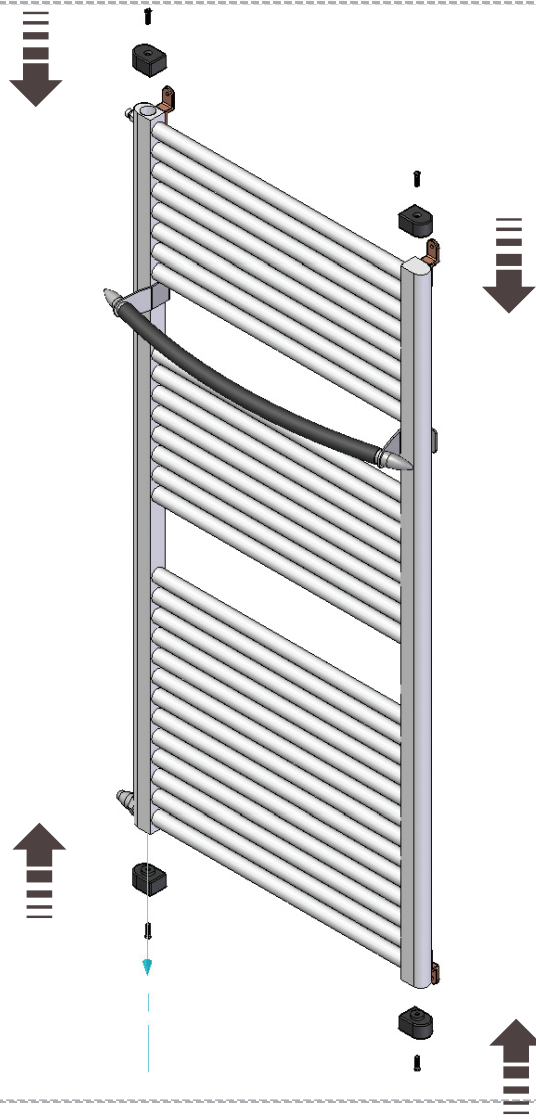

LINEATRE

ART. 90412 (cm 60 x 126)

• L'installazione deve avvenire a pavimento e pareti finite • Installation must take place once floor and walls are completed
 • Установка осуществляется после завершения отделки пола и стен

• Misure espresse in cm • Measurements in cm • Размеры в см

	17,3
--	-------------

 ITALY export	18,5
------------------	-------------

 ITALY export	0,18
------------------	-------------

	P= 21
	L= 60
	h=148

1a

2a

1b

4 x Ø 8mm

2b

1d

2d