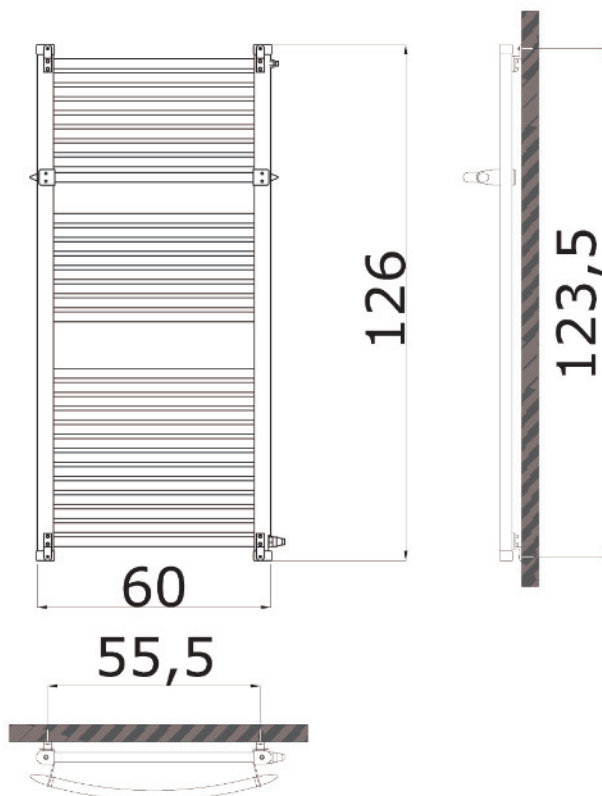

LINEATRE

ART. 90412 (cm 60 x 126)

• L'installazione deve avvenire a pavimento e pareti finite • Installation must take place once floor and walls are completed
 • Установка осуществляется после завершения отделки пола и стен

• Misure espresse in cm • Measurements in cm • Размеры в см

	17,3
--	-------------

 ITALY export	18,5
------------------	-------------

 ITALY export	0,18
------------------	-------------

	P= 21
	L= 60
	h=148

1a

2a

1b

4 x Ø 8mm

2b

1d

2d