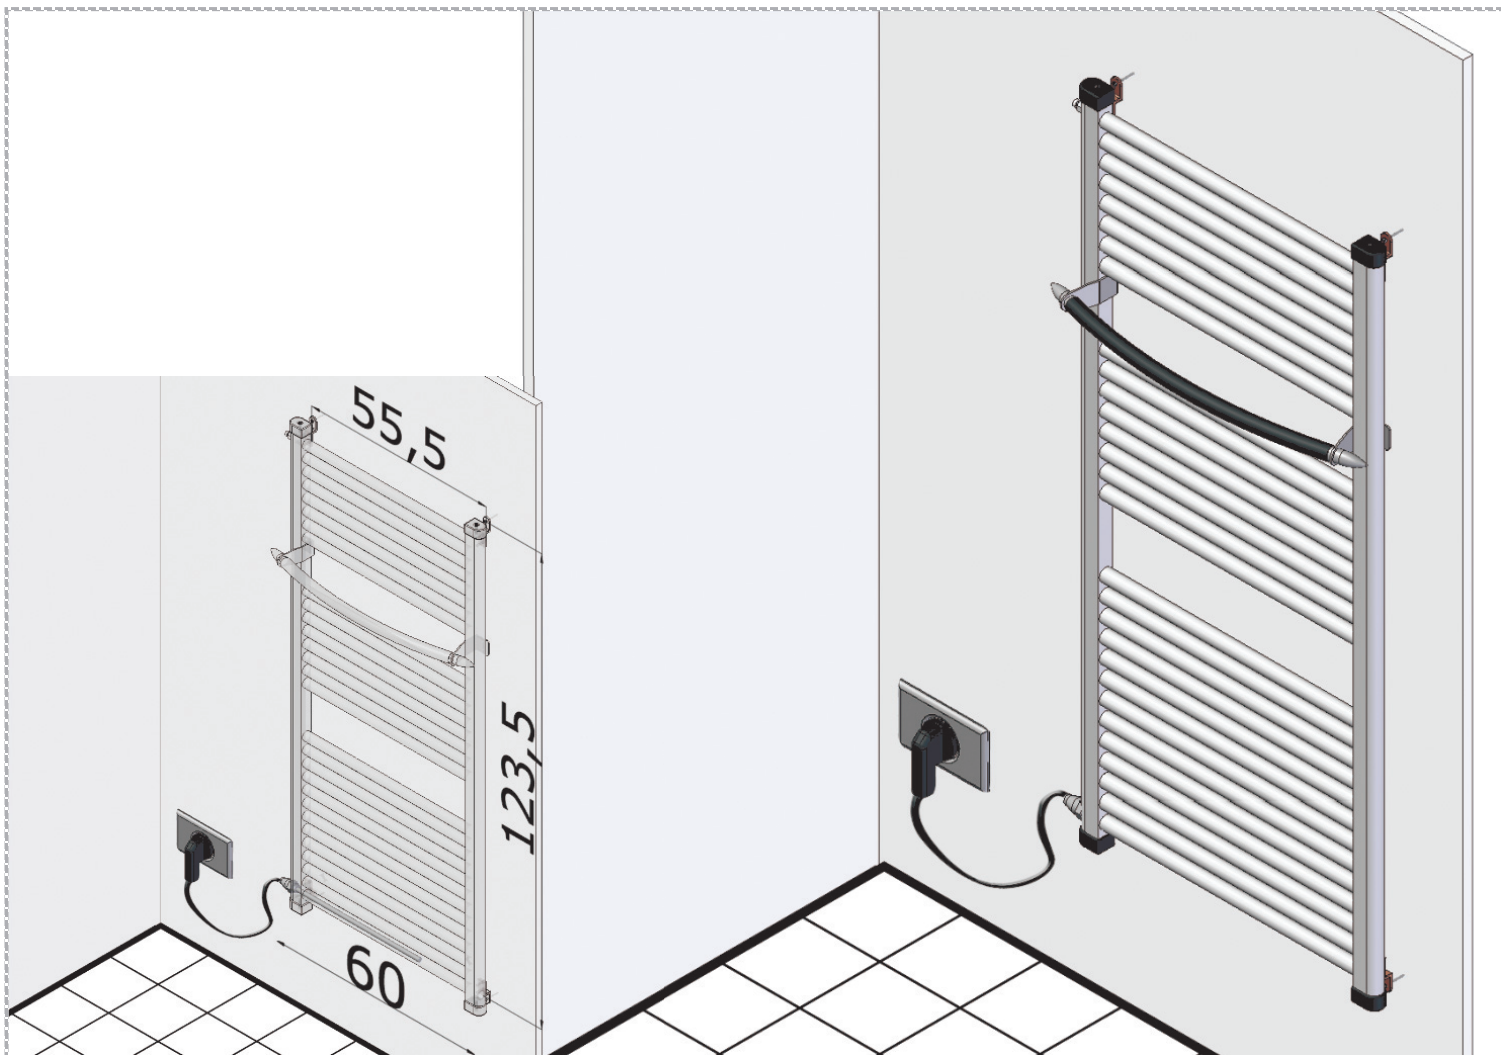

LINEATRE

ART. 90412 (cm 60 x 126)

• L'installazione deve avvenire a pavimento e pareti finite • Installation must take place once floor and walls are completed
 • Установка осуществляется после завершения отделки пола и стен

• Misure espresse in cm • Measurements in cm • Размеры в см

	17,3
--	-------------

 ITALY export	18,5
------------------	-------------

 ITALY export	0,18
------------------	-------------

	P= 21
	L= 60
	h=148

1a

2a

1b

4 x Ø 8mm

2b

1d

2d