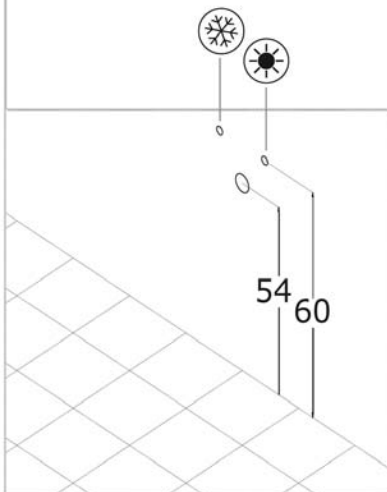

Acqua Fredda

Cold Water

Точка подвода горячей воды

Acqua Calda

Hot Water

Точка подвода холодной воды

NEWS