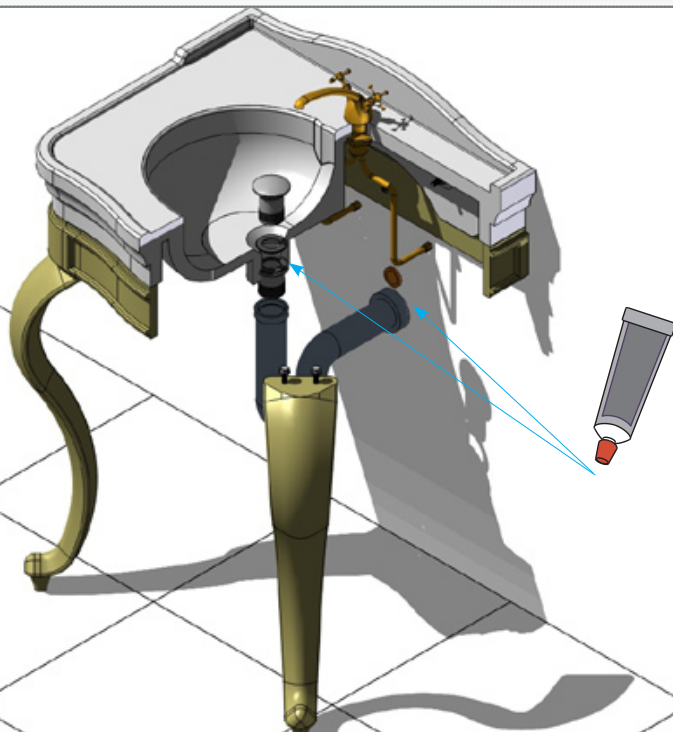

Ø 3x8mm

1b

2b

3b

SCHEDA PRODOTTO

La presente scheda prodotto ottempera alle disposizioni della direttiva D.L 206/2005 "Codice del consumo"

ATTENZIONE!!!

La LINEATRE s.r.l. fornisce di corredo viti e tasselli, ma l'installatore dovrà controllare che siano adatti al tipo di parete. Non ci riterremo pertanto responsabili di eventuali danni dovuti al montaggio. Si invita la clientela a controllare il materiale ricevuto prima del montaggio o della installazione. Il montaggio deve essere eseguito secondo le istruzioni di montaggio allegate.

MATERIALI IMPIEGATI	ISTRUZIONI PER L'USO E MANUTENZIONE
<p>MOBILE:</p> <p>STRUTTURA - GAMBE 100 % Alluminio</p> <p>FINITURE Oro 24 Kt. - Cromo - Bronzo (finiture galvaniche)</p> <p>LAVABO: Vitreo China.</p>	<p>MOBILE:</p> <p>Pulizia Pulire le superfici con acqua tiepida e detersivi non abrasivi. Si sconsiglia l'uso di spugne abrasive che potrebbero rovinare la superficie.</p> <p>Sicurezza Non apportare modifiche al prodotto tali da compromettere la stabilità della struttura.</p> <p>Atossicità Atossicità: Il prodotto non risulta tossico o nocivo all'uomo, agli animali o all'ambiente.</p> <p>LAVABO:</p> <p>Pulizia Pulire le superfici con acqua tiepida e detersivi non abrasivi. In presenza di forti depositi calcarei utilizzare acido cloridrico diluito in acqua. Evitare di colpire con oggetti duri e spigolosi per non produrre micro scheggiature.</p> <p>Atossicità: Il prodotto non risulta tossico o nocivo all'uomo, agli animali o all'ambiente.</p> <p>Ecologia: Alla fine della sua utilizzazione non disperdere il prodotto nell'ambiente, ma smaltirlo secondo le modalità previste dall'azienda comunale di smaltimento rifiuti.</p>