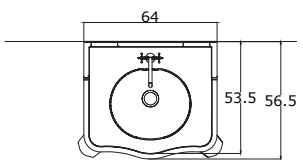

Acqua Fredda

Cold Water

Точка подвода горячей воды

Acqua Calda

Hot Water

Точка подвода холодной воды

NEWS

	36

	41

	0,27

	P= 21
	L= 57
	h= 80

	P= 35
	L= 77
	h= 63