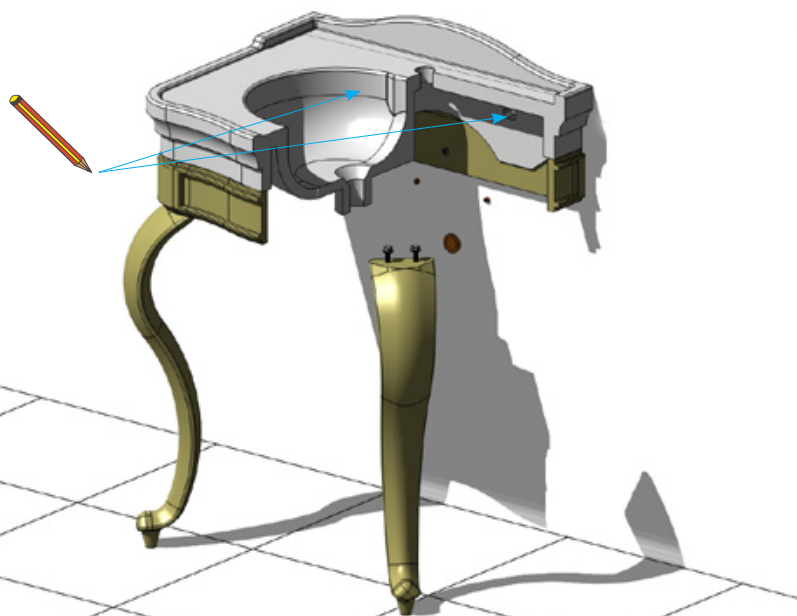

• L'installazione deve avvenire a pavimento e pareti finite • Installation must take place once floor and walls are completed • Установка осуществляется после завершения отделки пола и стен.
 • Misure espresse in cm • Measurements in cm • Размеры в см.
 • I dati e le caratteristiche non impegnano la Lineatre srl, che si riserva il diritto di apportare tutte le modifiche ritenute opportune senza obbligo di preavviso o sostituzione.
 • The data and characteristics indicated do not oblige Lineatre srl, who reserve the right to make the necessary changes they feel opportune without forewarning or substitution.
 • Приведенные данные и характеристики не являются обязательными для фирмы LINEATRE s.r.l. Фирма оставляет за собой право внесения всех тех изменений, которые будут признаны необходимыми без обязательства предварительного или замены.

Acqua Fredda

Cold Water

Точка подвода горячей воды

Acqua Calda

Hot Water

Точка подвода холодной воды

NEWS

	36
--	----

	41
--	----

	0,27
--	------

	P= 21
	L= 57
	h= 80

	P= 35
	L= 77
	h= 63

SECTION A-A'

1a

2a

3a

Ø 3x8mm

1b

2b

3b

SCHEDA PRODOTTO

La presente scheda prodotto ottempera alle disposizioni della direttiva D.L 206/2005 "Codice del consumo"

ATTENZIONE!!!

La LINEATRE s.r.l. fornisce di corredo viti e tasselli, ma l'installatore dovrà controllare che siano adatti al tipo di parete. Non ci riterremo pertanto responsabili di eventuali danni dovuti al montaggio. Si invita la clientela a controllare il materiale ricevuto prima del montaggio o della installazione. Il montaggio deve essere eseguito secondo le istruzioni di montaggio allegate.