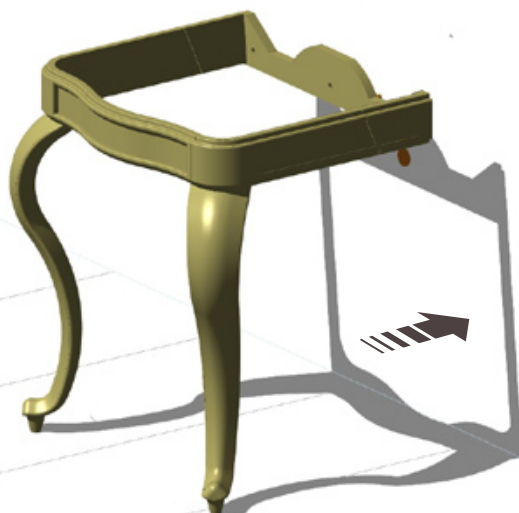

Acqua Fredda

Cold Water

Точка подвода горячей воды

Acqua Calda

Hot Water

Точка подвода холодной воды

NEWS

	36
--	----

	41
--	----

	0,27
--	------

	P= 21
	L= 57
	h= 80

	P= 35
	L= 77
	h= 63

SECTION A-A'

1a

2a

3a

Ø 3x8mm

1b

2b

3b

SCHEDA PRODOTTO

La presente scheda prodotto ottempera alle disposizioni della direttiva D.L 206/2005 "Codice del consumo"

ATTENZIONE!!!

La LINEATRE s.r.l. fornisce di corredo viti e tasselli, ma l'installatore dovrà controllare che siano adatti al tipo di parete. Non ci riterremo pertanto responsabili di eventuali danni dovuti al montaggio. Si invita la clientela a controllare il materiale ricevuto prima del montaggio o della installazione. Il montaggio deve essere eseguito secondo le istruzioni di montaggio allegate.