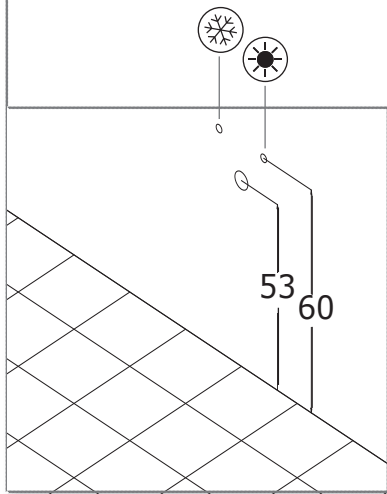

Acqua Fredda

Cold Water

Точка подвода горячей воды

Acqua Calda

Hot Water

Точка подвода холодной воды

NEWS

	36

	41

	0,27

	P= 21
	L= 57
	h= 80

	P= 35
	L= 77
	h= 63