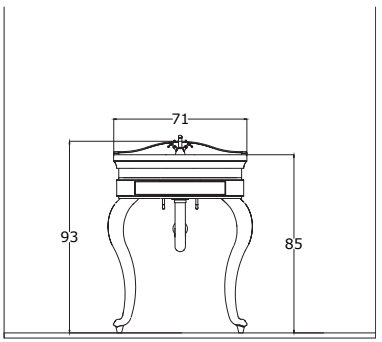

Acqua Fredda

Cold Water

Точка подвода горячей воды

Acqua Calda

Hot Water

Точка подвода холодной воды

NEWS

	36

	41

	0,27

	P= 21
	L= 57
	h= 80

	P= 35
	L= 77
	h= 63