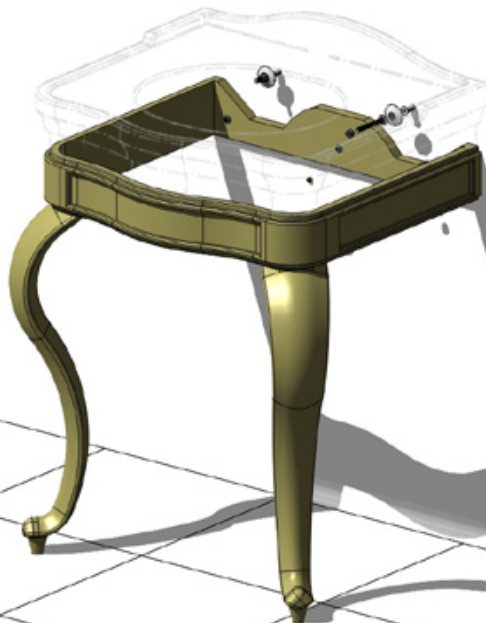

Acqua Fredda

Cold Water

Точка подвода горячей воды

Acqua Calda

Hot Water

Точка подвода холодной воды

NEWS

	36
--	----

	41
--	----

	0,27
--	------

	P= 21
	L= 57
	h= 80

	P= 35
	L= 77
	h= 63

SECTION A-A'

1a

2a

3a

Ø 3x8mm

1b

2b

3b

SCHEDA PRODOTTO

La presente scheda prodotto ottempera alle disposizioni della direttiva D.L 206/2005 "Codice del consumo"

ATTENZIONE!!!

La LINEATRE s.r.l. fornisce di corredo viti e tasselli, ma l'installatore dovrà controllare che siano adatti al tipo di parete. Non ci riterremo pertanto responsabili di eventuali danni dovuti al montaggio. Si invita la clientela a controllare il materiale ricevuto prima del montaggio o della installazione. Il montaggio deve essere eseguito secondo le istruzioni di montaggio allegate.