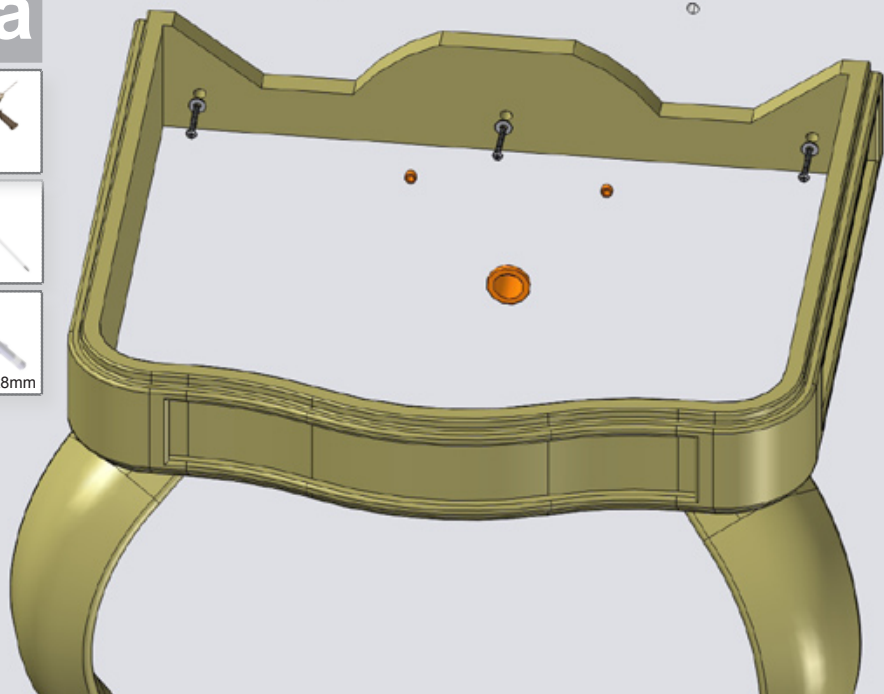

• L'installazione deve avvenire a pavimento e pareti finite • Installation must take place once floor and walls are completed • Установка осуществляется после завершения отделки пола и стен.
 • Misure espresse in cm • Measurements in cm • Размеры в см.
 • I dati e le caratteristiche non impegnano la Lineatre srl, che si riserva il diritto di apportare tutte le modifiche ritenute opportune senza obbligo di preavviso o sostituzione.
 • The data and characteristics indicated do not oblige Lineatre srl, who reserve the right to make the necessary changes they feel opportune without forewarning or substitution.
 • Приведенные данные и характеристики не являются обязательными для фирмы LINEATRE s.r.l. Фирма оставляет за собой право внесения всех тех изменений, которые будут признаны необходимыми без обязательства предварительного или замены.

	41
--	----

	0,27
--	------

	P= 21
	L= 57
	h= 80

	P= 35
	L= 77
	h= 63

SECTION A-A'

1a

2a

3a

Ø 3x8mm

1b

2b

3b

SCHEDA PRODOTTO

La presente scheda prodotto ottempera alle disposizioni della direttiva D.L 206/2005 "Codice del consumo"

ATTENZIONE!!!

La LINEATRE s.r.l. fornisce di corredo viti e tasselli, ma l'installatore dovrà controllare che siano adatti al tipo di parete. Non ci riterremo pertanto responsabili di eventuali danni dovuti al montaggio. Si invita la clientela a controllare il materiale ricevuto prima del montaggio o della installazione. Il montaggio deve essere eseguito secondo le istruzioni di montaggio allegate.