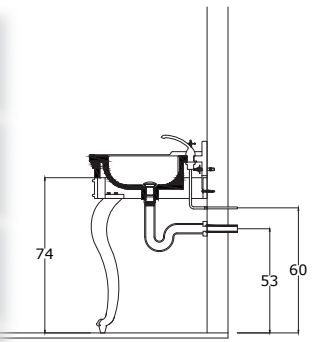

SECTION A-A'