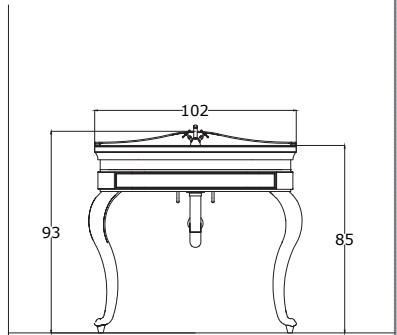

Kg	53
Kg	60
m³	0,35
	P= 21 L= 57 h= 95
	P= 36 L= 105 h= 63