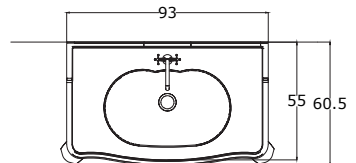

Kg	53
Kg	60
m³	0,35
	P= 21 L= 57 h= 95
	P= 36 L= 105 h= 63