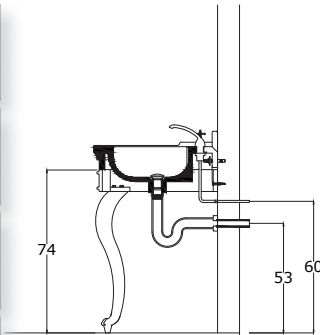

Kg	53
Kg	60
m³	0,35
	P= 21 L= 57 h= 95
	P= 36 L= 105 h= 63