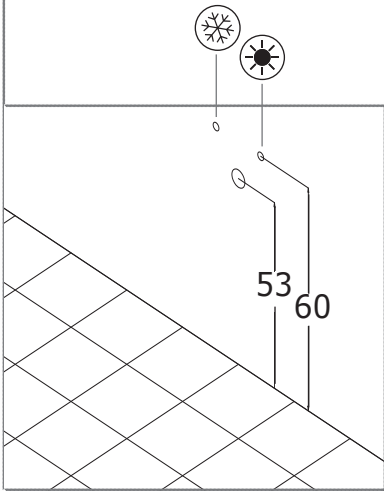

Acqua Fredda

Cold Water

Точка подвода горячей воды

Acqua Calda

Hot Water

Точка подвода холодной воды

NEWS