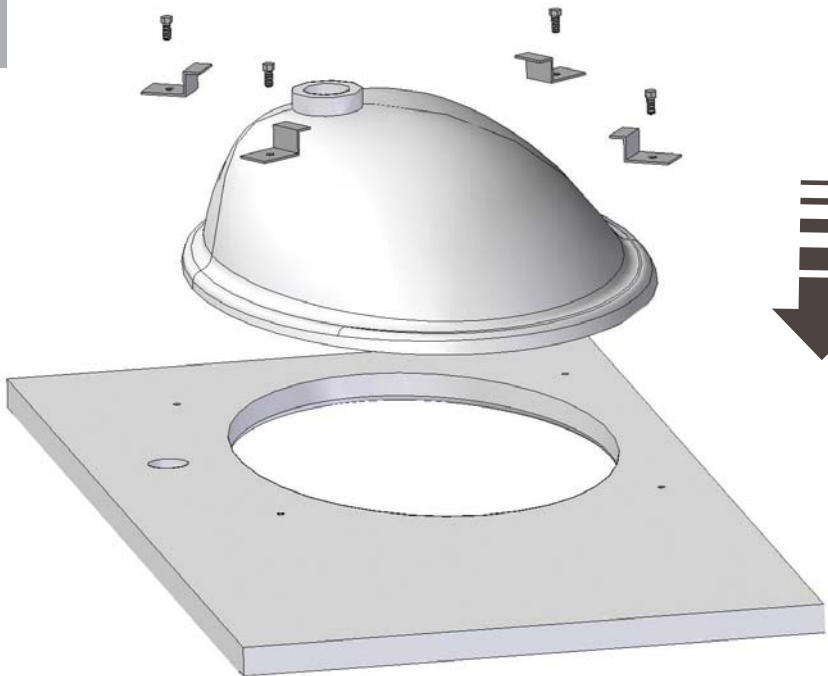

 **40**

 **0,83**

 **P=69**
L=138
h=87

1a

2a

3a

4a

1b

2b

3b

SCHEDA PRODOTTO

La presente scheda prodotto ottempera alle disposizioni della direttiva D.L 206/2005 "Codice del consumo"

ATTENZIONE!!!

La LINEATRE s.r.l. fornisce di corredo viti e tasselli, ma l'installatore dovrà controllare che siano adatti al tipo di parete. Non ci riteremo pertanto responsabili di eventuali danni dovuti al montaggio. Si invita la clientela a controllare il materiale ricevuto prima del montaggio o della installazione. Il montaggio deve essere eseguito secondo le istruzioni di montaggio allegate.