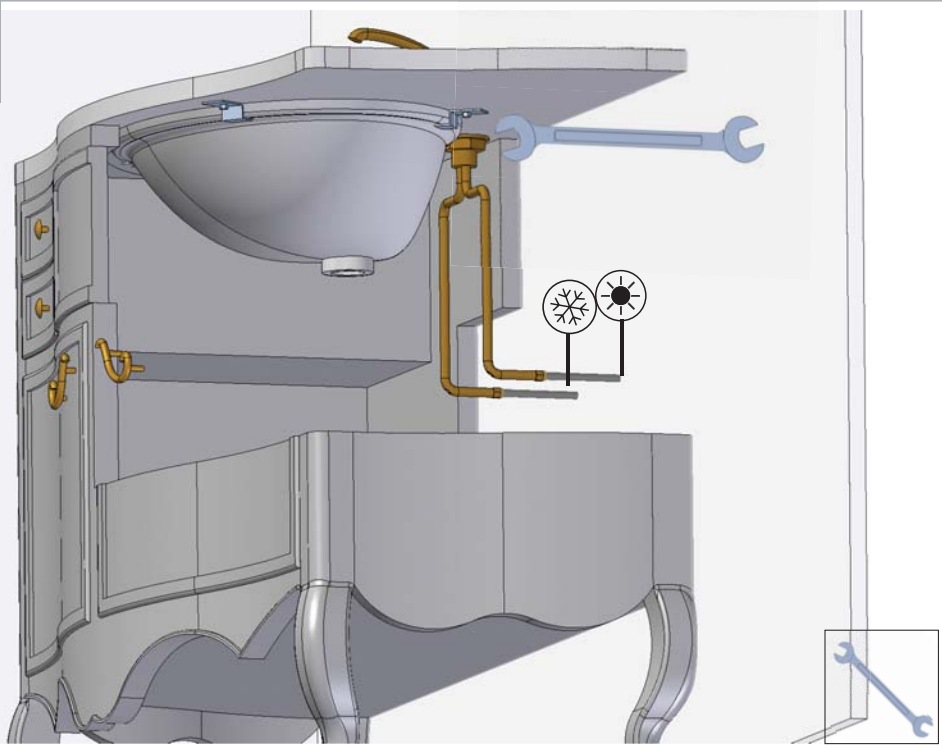

 **40**

 **0,83**

 **P=69**
L=138
h=87

1a

2a

3a

4a

1b

2b

3b

SCHEDA PRODOTTO

La presente scheda prodotto ottempera alle disposizioni della direttiva D.L 206/2005 "Codice del consumo"

ATTENZIONE!!!

La LINEATRE s.r.l. fornisce di corredo viti e tasselli, ma l'installatore dovrà controllare che siano adatti al tipo di parete. Non ci riteremo pertanto responsabili di eventuali danni dovuti al montaggio. Si invita la clientela a controllare il materiale ricevuto prima del montaggio o della installazione. Il montaggio deve essere eseguito secondo le istruzioni di montaggio allegate.