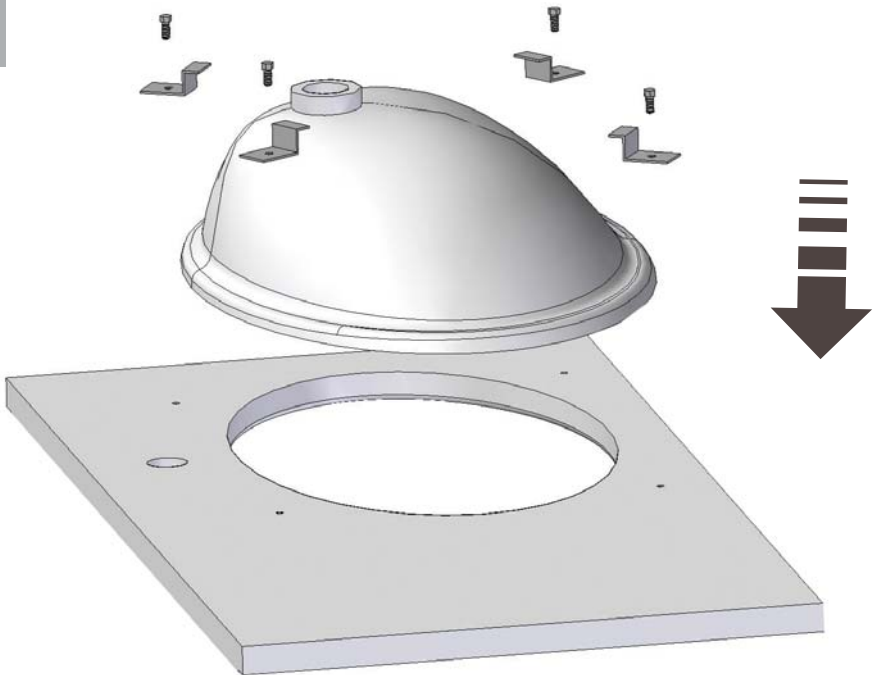

• L'installazione deve avvenire a pavimento e pareti finite • Installation must take place once floor and walls are completed • Установка осуществляется после завершения отделки пола и стен.
 • Misure espresse in cm • Measurements in cm • Размеры в см.
 • I dati e le caratteristiche non impegnano la Lineatre srl, che si riserva il diritto di apportare tutte le modifiche ritenute opportune senza obbligo di preavviso o sostituzione.
 • The data and characteristics indicated do not oblige Lineatre srl, who reserve the right to make the necessary changes they feel opportune without forewarning or substitution.
 • Приведенные данные и характеристики не являются обязательными для фирмы LINEATRE s.r.l. Фирма оставляет за собой право внесения всех тех изменений, которые будут признаны необходимыми без обязательства предварительного или замены.

 **62,5**

 **0,83**
m³

 **P=69**
L=138
h=87

1a

2a

3a

4a

1b

2b

3b

SCHEMA PRODOTTO

La presente scheda prodotto ottempera alle disposizioni della direttiva D.L 206/2005 "Codice del consumo"

ATTENZIONE!!!

La LINEATRE s.r.l. fornisce di corredo viti e tasselli, ma l'installatore dovrà controllare che siano adatti al tipo di parete. Non ci riteremo pertanto responsabili di eventuali danni dovuti al montaggio. Si invita la clientela a controllare il materiale ricevuto prima del montaggio o della installazione. Il montaggio deve essere eseguito secondo le istruzioni di montaggio allegate.