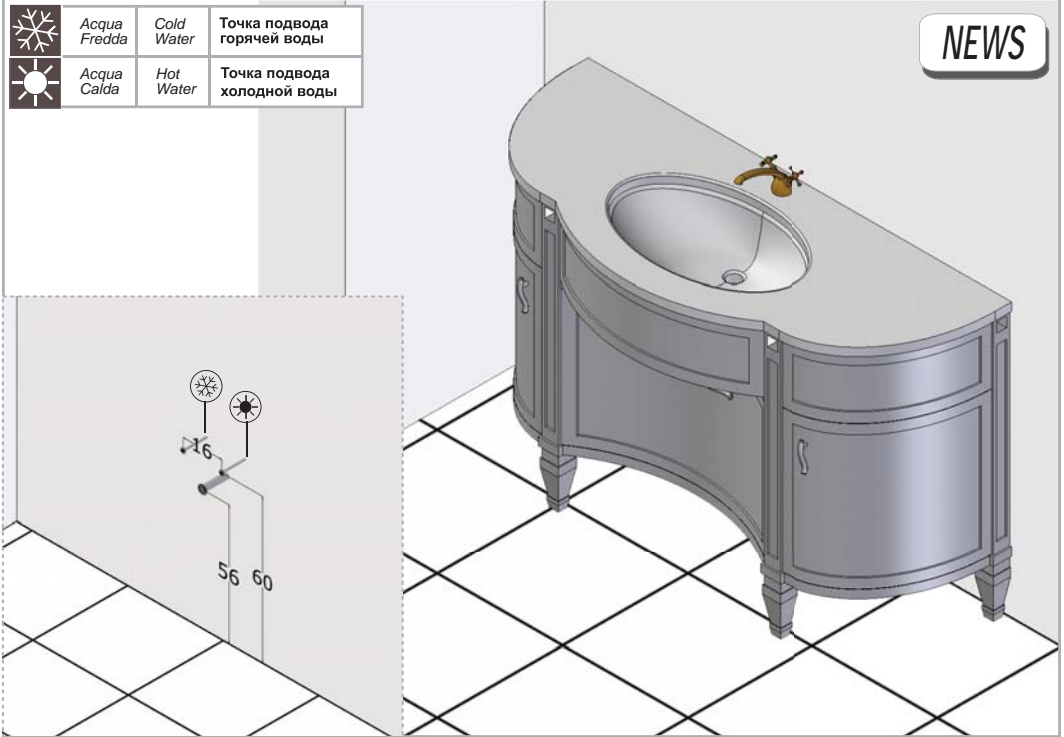

• L'installazione deve avvenire a pavimento e pareti finite • Installation must take place once floor and walls are completed • Установка осуществляется после завершения отделки пола и стен.
 • Misure espresse in cm • Measurements in cm • Размеры в см.
 • I dati e le caratteristiche non impegnano la Lineatre srl, che si riserva il diritto di apportare tutte le modifiche ritenute opportune senza obbligo di preavviso o sostituzione.
 • The data and characteristics indicated do not oblige Lineatre srl, who reserve the right to make the necessary changes they feel opportune without forewarning or substitution.
 • Приведенные данные и характеристики не являются обязательными для фирмы LINEATRE s.r.l. Фирма оставляет за собой право внесения всех тех изменений, которые будут признаны необходимыми без обязательства предварительного или замены.

Acqua Fredda

Cold Water

Точка подвода горячей воды

Acqua Calda

Hot Water

Точка подвода холодной воды

NEWS

 **53,5**

2b

3b

SCHEMA PRODOTTO

La presente scheda prodotto ottempera alle disposizioni della direttiva D.L 206/2005 "Codice del consumo"

ATTENZIONE!!!

La LINEATRE s.r.l. fornisce di corredo viti e tasselli, ma l'installatore dovrà controllare che siano adatti al tipo di parete. Non ci riteremo pertanto responsabili di eventuali danni dovuti al montaggio. Si invita la clientela a controllare il materiale ricevuto prima del montaggio o della installazione. Il montaggio deve essere eseguito secondo le istruzioni di montaggio allegate.