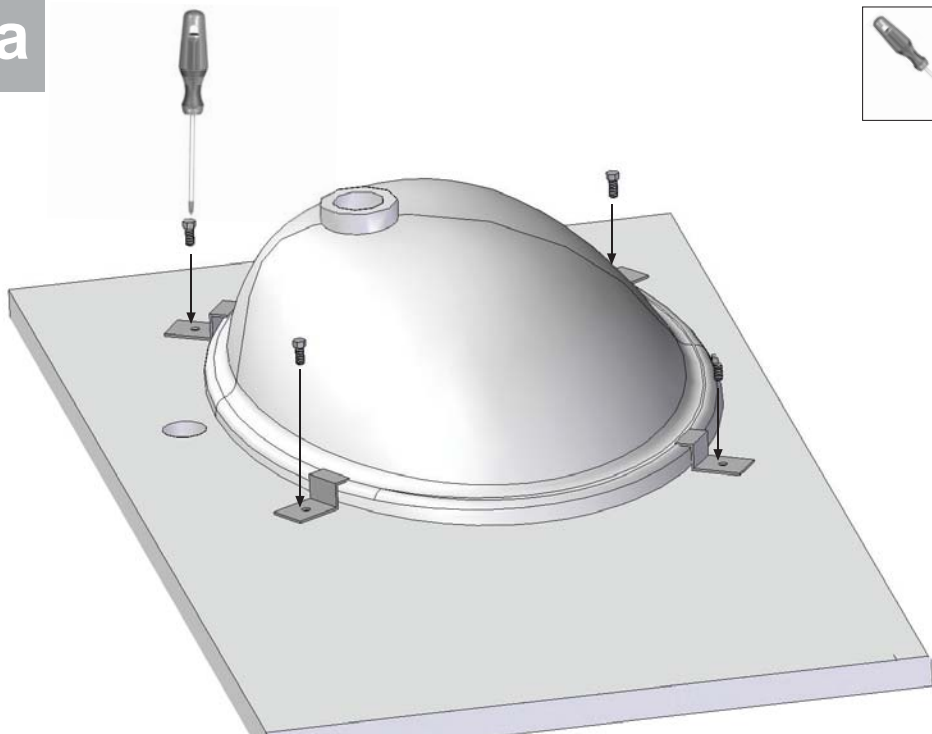

• L'installazione deve avvenire a pavimento e pareti finite • Installation must take place once floor and walls are completed • Установка осуществляется после завершения отделки пола и стен.
 • Misure espresse in cm • Measurements in cm • Размеры в см.
 • I dati e le caratteristiche non impegnano la Lineatre srl, che si riserva il diritto di apportare tutte le modifiche ritenute opportune senza obbligo di preavviso o sostituzione.
 • The data and characteristics indicated do not oblige Lineatre srl, who reserve the right to make the necessary changes they feel opportune without forewarning or substitution.
 • Приведенные данные и характеристики не являются обязательными для фирмы LINEATRE s.r.l. Фирма оставляет за собой право внесения всех тех изменений, которые будут признаны необходимыми без обязательства предварительного или замены.

 **62,5**

 **0,83**
m³

 **P=69**
L=138
h=87

1a

2a

3a

4a

1b

2b

3b

SCHEMA PRODOTTO

La presente scheda prodotto ottempera alle disposizioni della direttiva D.L 206/2005 "Codice del consumo"

ATTENZIONE!!!

La LINEATRE s.r.l. fornisce di corredo viti e tasselli, ma l'installatore dovrà controllare che siano adatti al tipo di parete. Non ci riteremo pertanto responsabili di eventuali danni dovuti al montaggio. Si invita la clientela a controllare il materiale ricevuto prima del montaggio o della installazione. Il montaggio deve essere eseguito secondo le istruzioni di montaggio allegate.