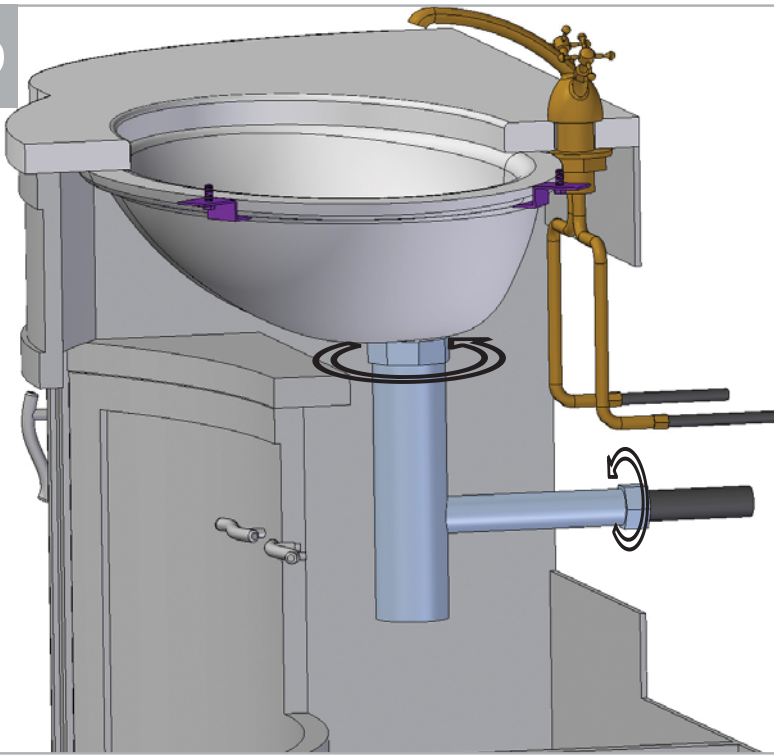

• L'installazione deve avvenire a pavimento e pareti finite • Installation must take place once floor and walls are completed • Установка осуществляется после завершения отделки пола и стен.
 • Misure espresse in cm • Measurements in cm • Размеры в см.
 • I dati e le caratteristiche non impegnano la Lineatre srl, che si riserva il diritto di apportare tutte le modifiche ritenute opportune senza obbligo di preavviso o sostituzione.
 • The data and characteristics indicated do not oblige Lineatre srl, who reserve the right to make the necessary changes they feel opportune without forewarning or substitution.
 • Приведенные данные и характеристики не являются обязательными для фирмы LINEATRE s.r.l. Фирма оставляет за собой право внесения всех тех изменений, которые будут признаны необходимыми без обязательства предварительного или замены.

 **62,5**

 **0,83**
m³

 **P=69**
L=138
h=87

1a

2a

3a

4a

1b

2b

3b

SCHEMA PRODOTTO

La presente scheda prodotto ottempera alle disposizioni della direttiva D.L 206/2005 "Codice del consumo"

ATTENZIONE!!!

La LINEATRE s.r.l. fornisce di corredo viti e tasselli, ma l'installatore dovrà controllare che siano adatti al tipo di parete. Non ci riteremo pertanto responsabili di eventuali danni dovuti al montaggio. Si invita la clientela a controllare il materiale ricevuto prima del montaggio o della installazione. Il montaggio deve essere eseguito secondo le istruzioni di montaggio allegate.