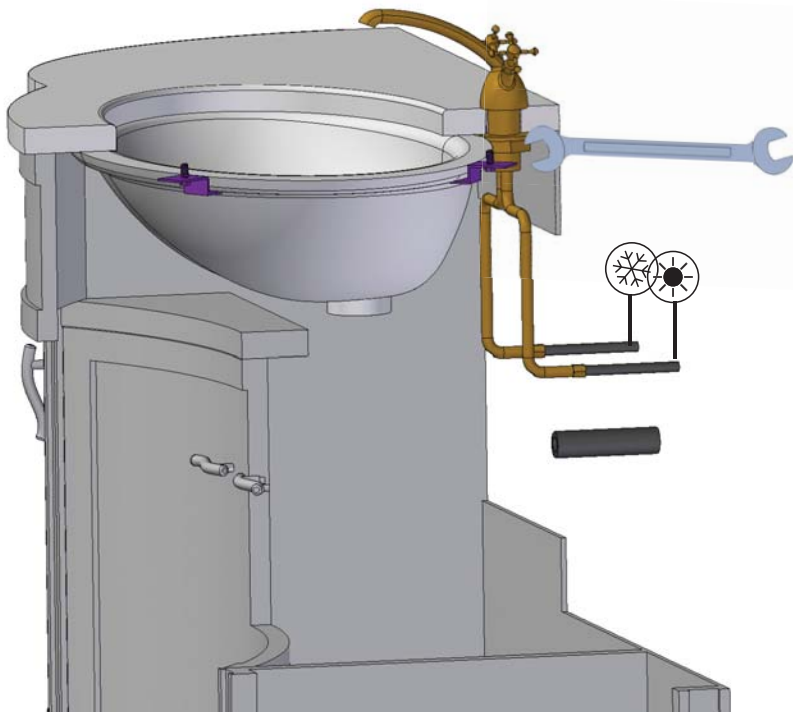

• L'installazione deve avvenire a pavimento e pareti finite • Installation must take place once floor and walls are completed • Установка осуществляется после завершения отделки пола и стен.
 • Misure espresse in cm • Measurements in cm • Размеры в см.
 • I dati e le caratteristiche non impegnano la Lineatre srl, che si riserva il diritto di apportare tutte le modifiche ritenute opportune senza obbligo di preavviso o sostituzione.
 • The data and characteristics indicated do not oblige Lineatre srl, who reserve the right to make the necessary changes they feel opportune without forewarning or substitution.
 • Приведенные данные и характеристики не являются обязательными для фирмы LINEATRE s.r.l. Фирма оставляет за собой право внесения всех тех изменений, которые будут признаны необходимыми без обязательства предварительного или замены.

 **62,5**

 **0,83**
m³

 **P=69**
L=138
h=87

1a

2a

3a

4a

1b

2b

3b

SCHEMA PRODOTTO

La presente scheda prodotto ottempera alle disposizioni della direttiva D.L 206/2005 "Codice del consumo"

ATTENZIONE!!!

La LINEATRE s.r.l. fornisce di corredo viti e tasselli, ma l'installatore dovrà controllare che siano adatti al tipo di parete. Non ci riteremo pertanto responsabili di eventuali danni dovuti al montaggio. Si invita la clientela a controllare il materiale ricevuto prima del montaggio o della installazione. Il montaggio deve essere eseguito secondo le istruzioni di montaggio allegate.