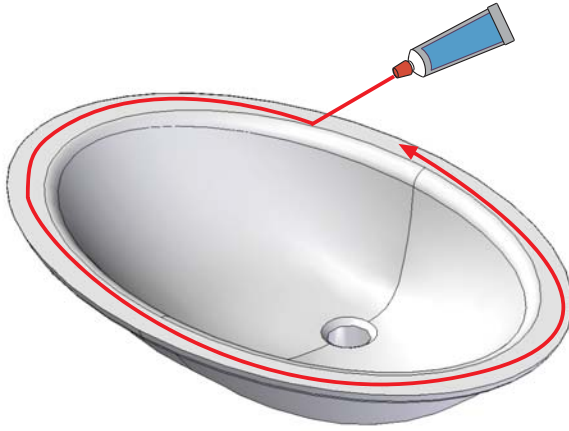

• L'installazione deve avvenire a pavimento e pareti finite • Installation must take place once floor and walls are completed • Установка осуществляется после завершения отделки пола и стен.
 • Misure espresse in cm • Measurements in cm • Размеры в см.
 • I dati e le caratteristiche non impegnano la Lineatre srl, che si riserva il diritto di apportare tutte le modifiche ritenute opportune senza obbligo di preavviso o sostituzione.
 • The data and characteristics indicated do not oblige Lineatre srl, who reserve the right to make the necessary changes they feel opportune without forewarning or substitution.
 • Приведенные данные и характеристики не являются обязательными для фирмы LINEATRE s.r.l. Фирма оставляет за собой право внесения всех тех изменений, которые будут признаны необходимыми без обязательства предварительного или замены.

Acqua Fredda

Cold Water

Точка подвода горячей воды

Acqua Calda

Hot Water

Точка подвода холодной воды

NEWS

 **53,5**

 **62,5**

 **0,83**
m³

 **P=69**
L=138
h=87

1a

2a

3a

4a

1b

2b

3b

SCHEMA PRODOTTO

La presente scheda prodotto ottempera alle disposizioni della direttiva D.L 206/2005 "Codice del consumo"

ATTENZIONE!!!

La LINEATRE s.r.l. fornisce di corredo viti e tasselli, ma l'installatore dovrà controllare che siano adatti al tipo di parete. Non ci riteremo pertanto responsabili di eventuali danni dovuti al montaggio. Si invita la clientela a controllare il materiale ricevuto prima del montaggio o della installazione. Il montaggio deve essere eseguito secondo le istruzioni di montaggio allegate.