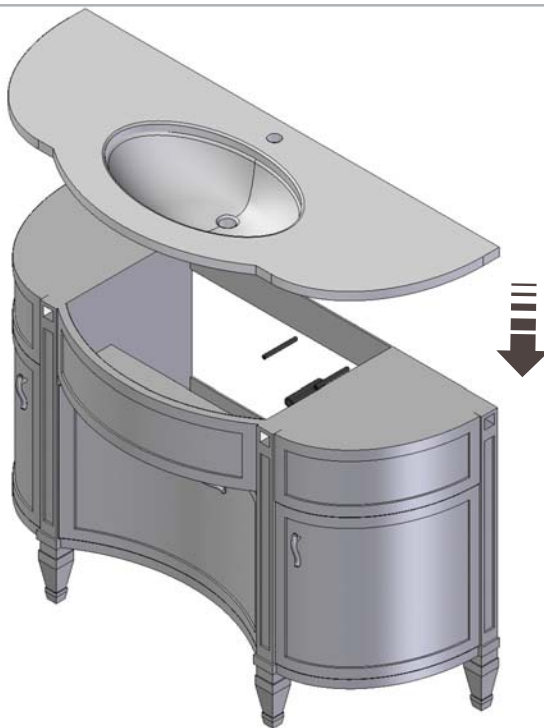

• L'installazione deve avvenire a pavimento e pareti finite • Installation must take place once floor and walls are completed • Установка осуществляется после завершения отделки пола и стен.
 • Misure espresse in cm • Measurements in cm • Размеры в см.
 • I dati e le caratteristiche non impegnano la Lineatre srl, che si riserva il diritto di apportare tutte le modifiche ritenute opportune senza obbligo di preavviso o sostituzione.
 • The data and characteristics indicated do not oblige Lineatre srl, who reserve the right to make the necessary changes they feel opportune without forewarning or substitution.
 • Приведенные данные и характеристики не являются обязательными для фирмы LINEATRE s.r.l. Фирма оставляет за собой право внесения всех тех изменений, которые будут признаны необходимыми без обязательства предварительного или замены.

 **62,5**

 **0,83**
m³

 **P=69**
L=138
h=87

1a

2a

3a

4a

1b

2b

3b

SCHEMA PRODOTTO

La presente scheda prodotto ottempera alle disposizioni della direttiva D.L 206/2005 "Codice del consumo"

ATTENZIONE!!!

La LINEATRE s.r.l. fornisce di corredo viti e tasselli, ma l'installatore dovrà controllare che siano adatti al tipo di parete. Non ci riteremo pertanto responsabili di eventuali danni dovuti al montaggio. Si invita la clientela a controllare il materiale ricevuto prima del montaggio o della installazione. Il montaggio deve essere eseguito secondo le istruzioni di montaggio allegate.