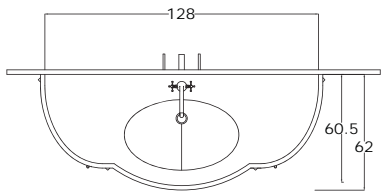

• L'installazione deve avvenire a pavimento e pareti finite • Installation must take place once floor and walls are completed • Установка осуществляется после завершения отделки пола и стен.
 • Misure espresse in cm • Measurements in cm • Размеры в см.
 • I dati e le caratteristiche non impegnano la Lineatre srl, che si riserva il diritto di apportare tutte le modifiche ritenute opportune senza obbligo di preavviso o sostituzione.
 • The data and characteristics indicated do not oblige Lineatre srl, who reserve the right to make the necessary changes they feel opportune without forewarning or substitution.
 • Приведенные данные и характеристики не являются обязательными для фирмы LINEATRE s.r.l. Фирма оставляет за собой право внесения всех тех изменений, которые будут признаны необходимыми без обязательства предварительного или замены.

 **62,5**

 **0,83**
m³

 **P=69**
L=138
h=87

1a

2a

3a

4a

1b

2b

3b

SCHEMA PRODOTTO

La presente scheda prodotto ottempera alle disposizioni della direttiva D.L 206/2005 "Codice del consumo"

ATTENZIONE!!!

La LINEATRE s.r.l. fornisce di corredo viti e tasselli, ma l'installatore dovrà controllare che siano adatti al tipo di parete. Non ci riteremo pertanto responsabili di eventuali danni dovuti al montaggio. Si invita la clientela a controllare il materiale ricevuto prima del montaggio o della installazione. Il montaggio deve essere eseguito secondo le istruzioni di montaggio allegate.