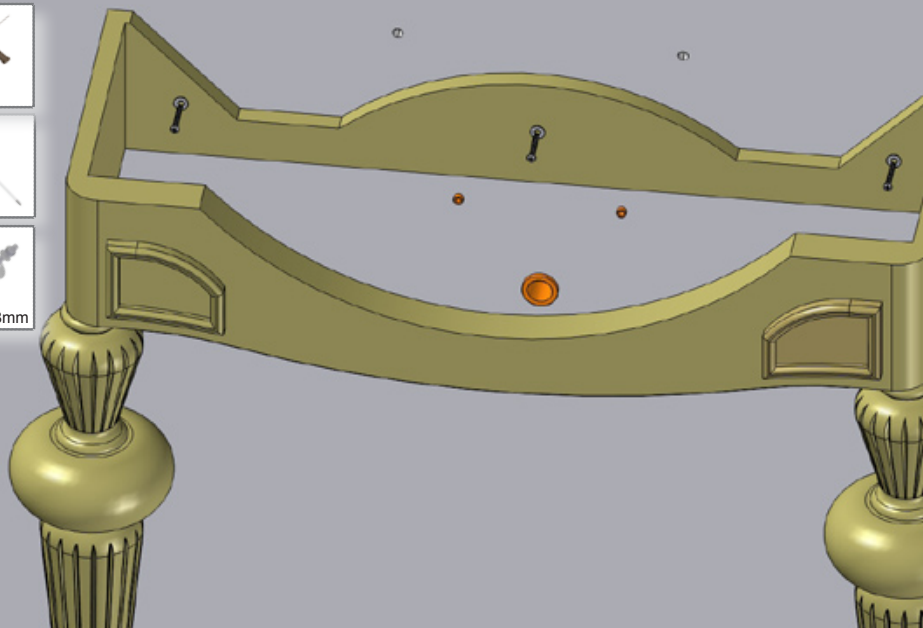

3a

Ø 3x8mm

1b