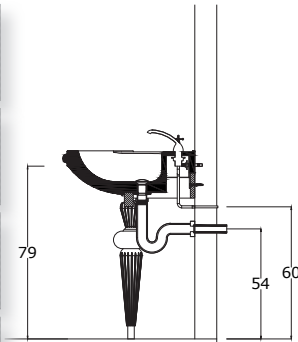

SECTION A-A'