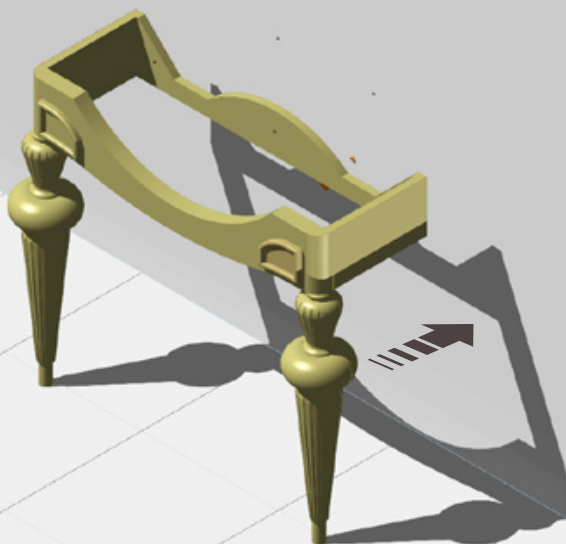

• L'installazione deve avvenire a pavimento e pareti finite • Installation must take place once floor and walls are completed • Установка осуществляется после завершения отделки пола и стен.  
 • Misure espresse in cm • Measurements in cm • Размеры в см.  
 • I dati e le caratteristiche non impegnano la Lineatre srl, che si riserva il diritto di apportare tutte le modifiche ritenute opportune senza obbligo di preavviso o sostituzione.  
 • The data and characteristics indicated do not oblige Lineatre srl, who reserve the right to make the necessary changes they feel opportune without forewarning or substitution.  
 • Приведенные данные и характеристики не являются обязательными для фирмы LINEATRE s.r.l. Фирма оставляет за собой право внесения всех тех изменений, которые будут признаны необходимыми без обязательства предварительного или замены.

Acqua Fredda

Cold Water

Точка подвода горячей воды

Acqua Calda

Hot Water

Точка подвода холодной воды

**NEWS**

	30
--	----

	34
--	----

	0,30
$m^3$	

	P= 32
	L= 85
	h= 44

	P= 25
	L= 102
	h= 66

SECTION A-A'

1a

2a